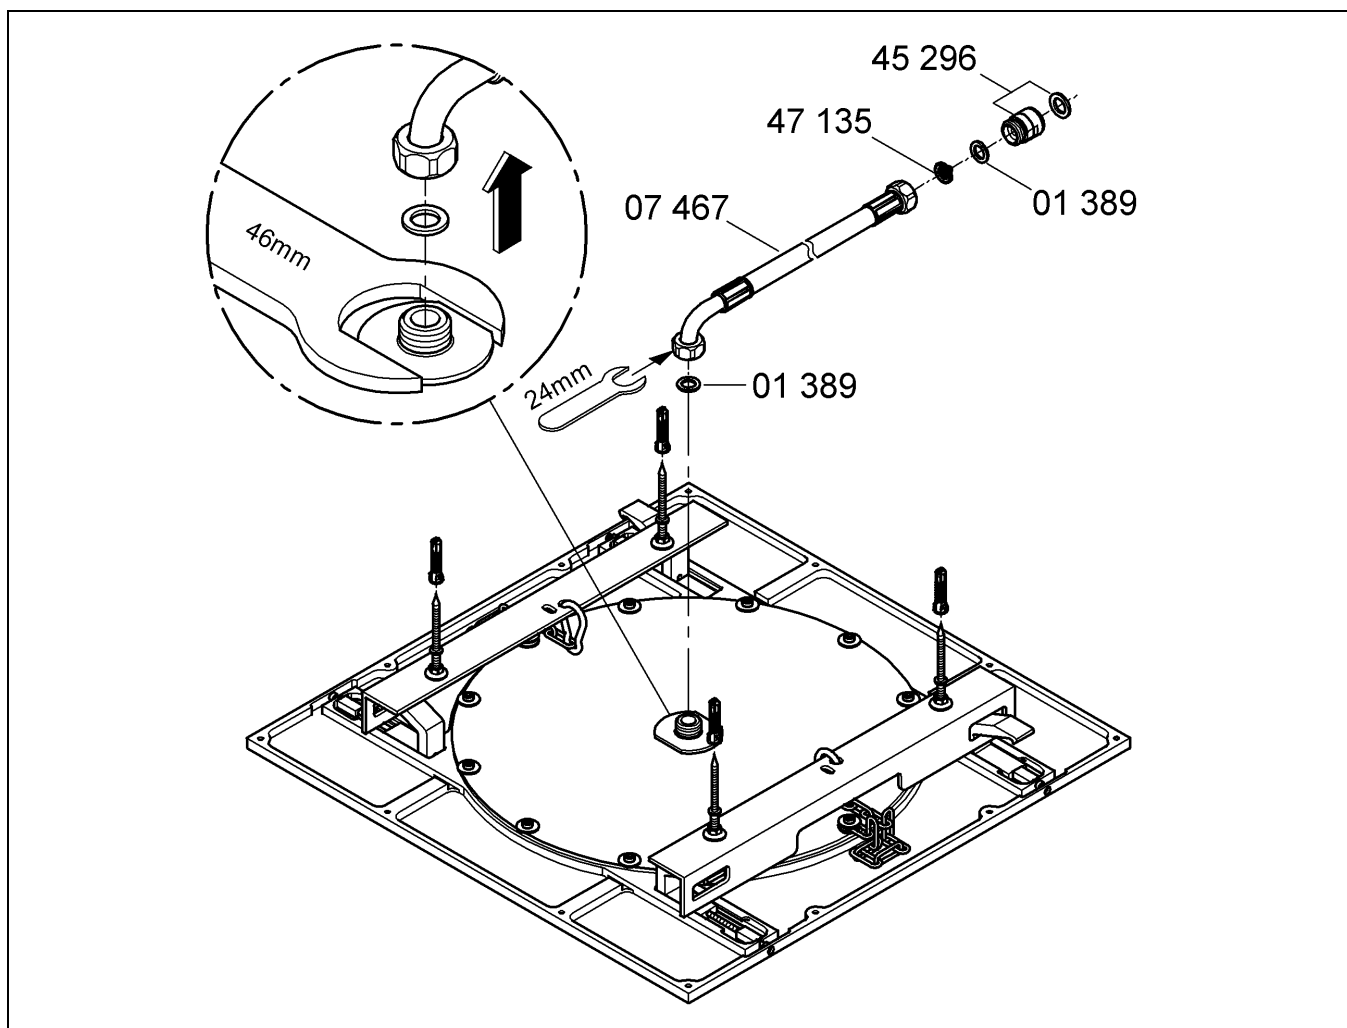

27 286

Rainshower F-Series

Design & Quality Engineering GROHE Germany

96.770.031/ÄM 215314/05.09

GROHE

ENJOY WATER®

Bitte diese Anleitung an den Benutzer der Armatur weitergeben!
 Please pass these instructions on to the end user of the fitting!
 S.v.p remettre cette instruction à l'utilisateur de la robinetterie!