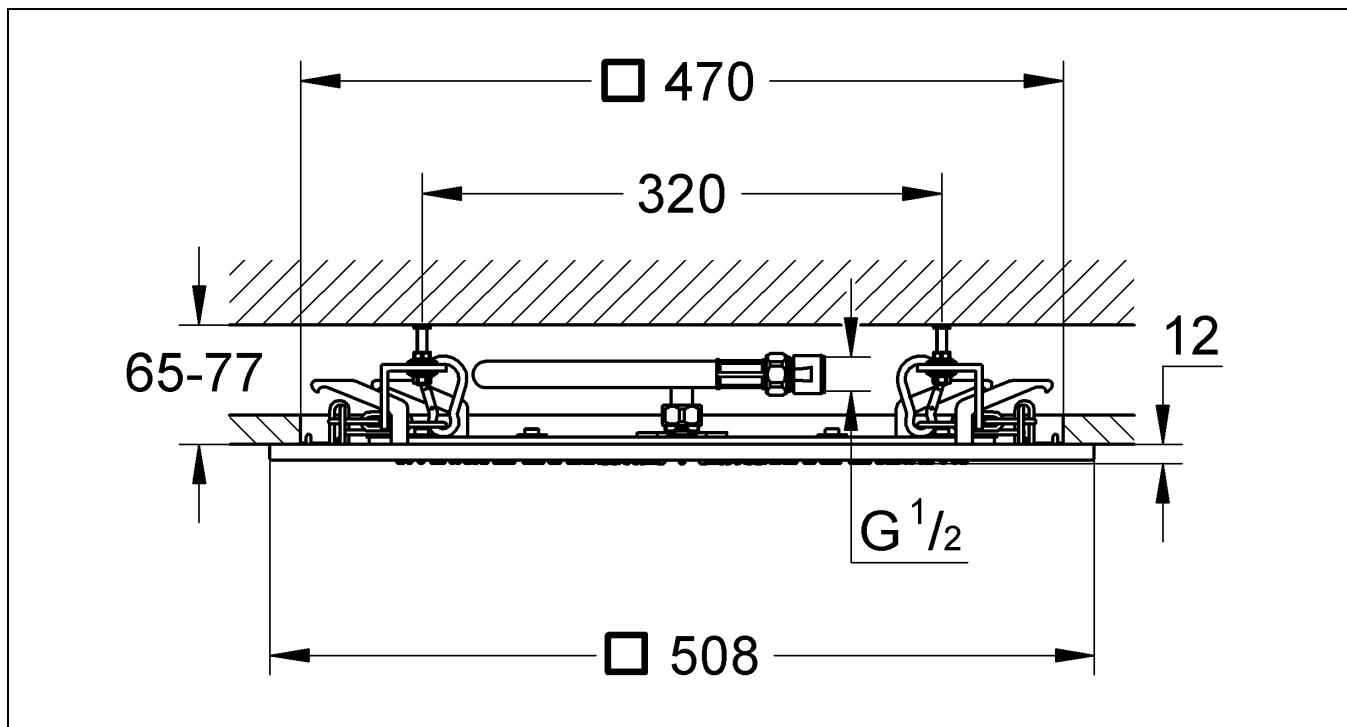

27 286

Rainshower F-Series

Design & Quality Engineering GROHE Germany

96.770.031/ÄM 215314/05.09

GROHE

ENJOY WATER®

Bitte diese Anleitung an den Benutzer der Armatur weitergeben!
 Please pass these instructions on to the end user of the fitting!
 S.v.p remettre cette instruction à l'utilisateur de la robinetterie!