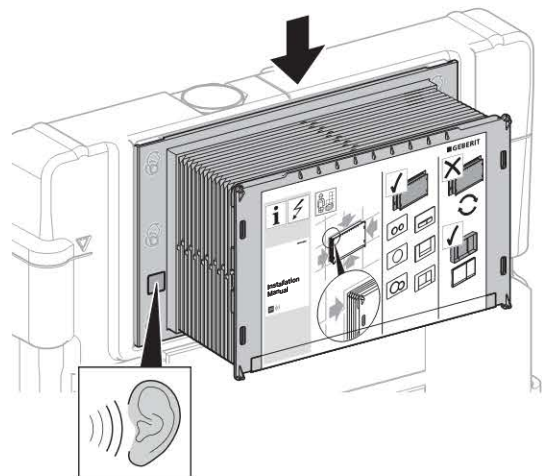

5

6

7

8

5

Geberit AquaClean  
Sela

Geberit AquaClean  
4000  
5000  
5000*plus*  
8000  
8000*plus*

Geberit International AG, Schachenstrasse 77, CH-8645 Jona  
T +41 55 221 63 00  
F +41 55 221 63 16  
documentation@geberit.com  
→ www.geberit.com