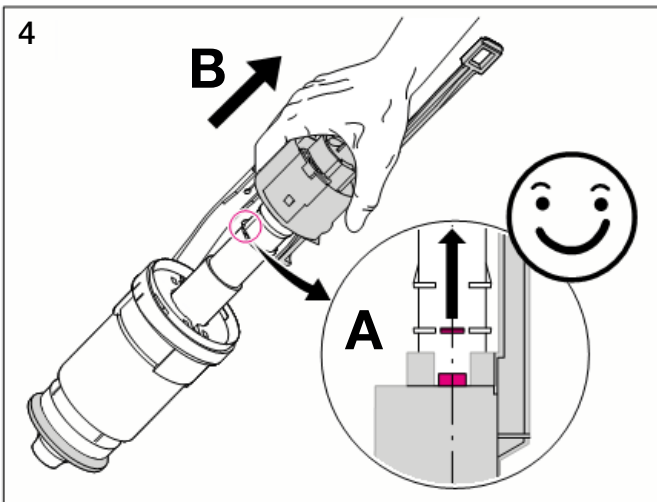

Geberit Montage 115.999

Montagehinweis:

Attention:

Attention:

Indicazione per il montaggio:

Montagevoorschrift:

Minimallänge des Luftschlauches 1 m

The length of the air hose must be min. 1 m

Longueur minimale du tube à air 1 m

Lunghezza minima del tubo per l'aria 1 m

Minimale lengte van de luchtslang 1 m

int. 8934-04

964.584.00.0 (00)

GEBERIT

Geberit Montage

Aufputz Spülkasten
Surface-mounted cistern
Réservoir de chasse apparent
Cassetta di risciacquamento esterna

Geberit Montage

Unterputz Spülkasten
 Concealed cistern
 Réservoir de chasse encastré
 Cassetta di risciacquamento ad incasso

Geberit Montage

Wand-WC mit UP-Spülkasten für Betätigung von oben / von vorne
Wall hung WC with concealed cistern, top / front-operated
WC suspendu avec chasse d'eau à encastrer pour déclenchement dessus / devant
Vaso sospeso con cassetta di cacciata incassata da azionare dall'alto / da davanti