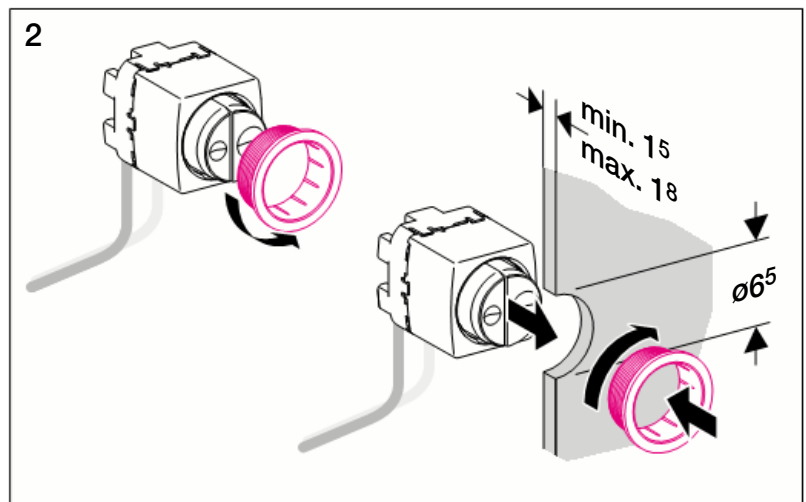

Geberit Montage 115.999

Montagehinweis:

Attention:

Attention:

Indicazione per il montaggio:

Montagevoorschrift:

Minimallänge des Luftschlauches 1 m

The length of the air hose must be min. 1 m

Longueur minimale du tube à air 1 m

Lunghezza minima del tubo per l'aria 1 m

Minimale lengte van de luchtslang 1 m

int. 8934-04

964.584.00.0 (00)

GEBERIT

Geberit Montage

Aufputz Spülkasten
Surface-mounted cistern
Réservoir de chasse apparent
Cassetta di risciacquamento esterna

Geberit Montage

Unterputz Spülkasten
 Concealed cistern
 Réservoir de chasse encastré
 Cassetta di risciacquamento ad incasso

Geberit Montage

Wand-WC mit UP-Spülkasten für Betätigung von oben / von vorne
Wall hung WC with concealed cistern, top / front-operated
WC suspendu avec chasse d'eau à encastrer pour déclenchement dessus / devant
Vaso sospeso con cassetta di cacciata incassata da azionare dall'alto / da davanti