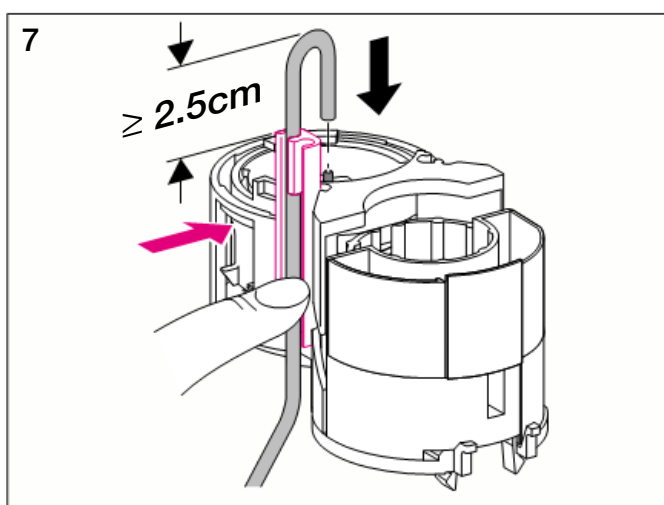

Geberit Montage 115.999

Montagehinweis:

Attention:

Attention:

Indicazione per il montaggio:

Montagevoorschrift:

Minimallänge des Luftschlauches 1 m

The length of the air hose must be min. 1 m

Longueur minimale du tube à air 1 m

Lunghezza minima del tubo per l'aria 1 m

Minimale lengte van de luchtslang 1 m

int. 8934-04

964.584.00.0 (00)

GEBERIT

Geberit Montage

Aufputz Spülkasten
Surface-mounted cistern
Réservoir de chasse apparent
Cassetta di risciacquamento esterna

Geberit Montage

Unterputz Spülkasten
 Concealed cistern
 Réservoir de chasse encastré
 Cassetta di risciacquamento ad incasso

Geberit Montage

Wand-WC mit UP-Spülkasten für Betätigung von oben / von vorne
Wall hung WC with concealed cistern, top / front-operated
WC suspendu avec chasse d'eau à encastrer pour déclenchement dessus / devant
Vaso sospeso con cassetta di cacciata incassata da azionare dall'alto / da davanti