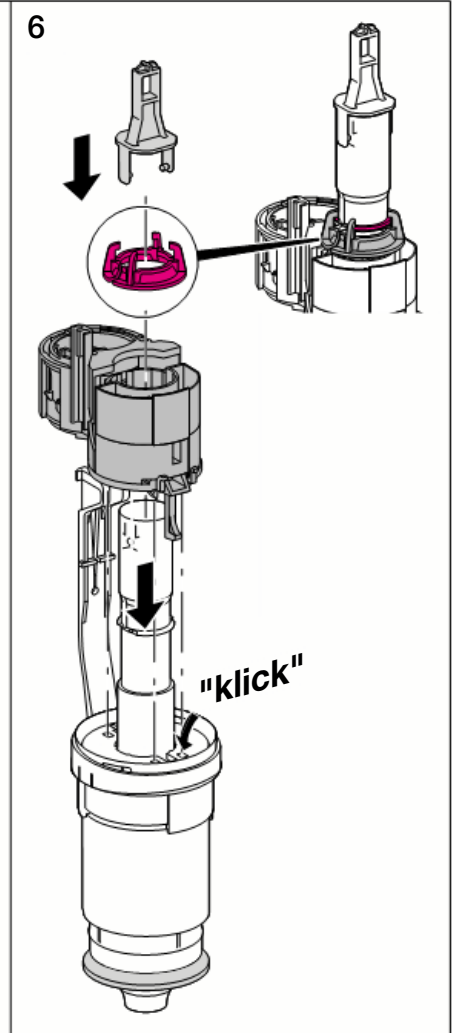

Geberit Montage 115.999

Montagehinweis:

Attention:

Attention:

Indicazione per il montaggio:

Montagevoorschrift:

Minimallänge des Luftschlauches 1 m

The length of the air hose must be min. 1 m

Longueur minimale du tube à air 1 m

Lunghezza minima del tubo per l'aria 1 m

Minimale lengte van de luchtslang 1 m

int. 8934-04

964.584.00.0 (00)

GEBERIT

Geberit Montage

Aufputz Spülkasten
Surface-mounted cistern
Réservoir de chasse apparent
Cassetta di risciacquamento esterna

Geberit Montage

Unterputz Spülkasten
 Concealed cistern
 Réservoir de chasse encastré
 Cassetta di risciacquamento ad incasso

Geberit Montage

Wand-WC mit UP-Spülkasten für Betätigung von oben / von vorne
Wall hung WC with concealed cistern, top / front-operated
WC suspendu avec chasse d'eau à encastrer pour déclenchement dessus / devant
Vaso sospeso con cassetta di cacciata incassata da azionare dall'alto / da davanti