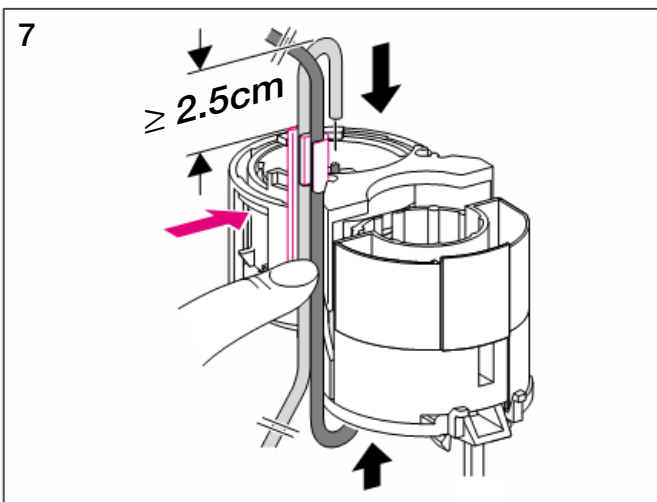

Geberit Montage 115.999

Montagehinweis:

Attention:

Attention:

Indicazione per il montaggio:

Montagevoorschrift:

Minimallänge des Luftschlauches 1 m

The length of the air hose must be min. 1 m

Longueur minimale du tube à air 1 m

Lunghezza minima del tubo per l'aria 1 m

Minimale lengte van de luchtslang 1 m

int. 8934-04

964.584.00.0 (00)

GEBERIT

Geberit Montage

Aufputz Spülkasten
Surface-mounted cistern
Réservoir de chasse apparent
Cassetta di risciacquamento esterna

Geberit Montage

Unterputz Spülkasten
 Concealed cistern
 Réservoir de chasse encastré
 Cassetta di risciacquamento ad incasso

Geberit Montage

Wand-WC mit UP-Spülkasten für Betätigung von oben / von vorne
Wall hung WC with concealed cistern, top / front-operated
WC suspendu avec chasse d'eau à encastrer pour déclenchement dessus / devant
Vaso sospeso con cassetta di cacciata incassata da azionare dall'alto / da davanti