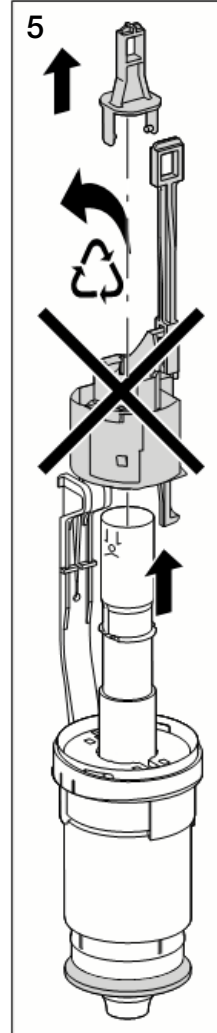

Geberit Montage 115.999

Montagehinweis:

Attention:

Attention:

Indicazione per il montaggio:

Montagevoorschrift:

Minimallänge des Luftschlauches 1 m

The length of the air hose must be min. 1 m

Longueur minimale du tube à air 1 m

Lunghezza minima del tubo per l'aria 1 m

Minimale lengte van de luchtslang 1 m

int. 8934-04

964.584.00.0 (00)

GEBERIT

Geberit Montage

Aufputz Spülkasten
Surface-mounted cistern
Réservoir de chasse apparent
Cassetta di risciacquamento esterna

Geberit Montage

Unterputz Spülkasten
 Concealed cistern
 Réservoir de chasse encastré
 Cassetta di risciacquamento ad incasso

Geberit Montage

Wand-WC mit UP-Spülkasten für Betätigung von oben / von vorne
Wall hung WC with concealed cistern, top / front-operated
WC suspendu avec chasse d'eau à encastrer pour déclenchement dessus / devant
Vaso sospeso con cassetta di cacciata incassata da azionare dall'alto / da davanti