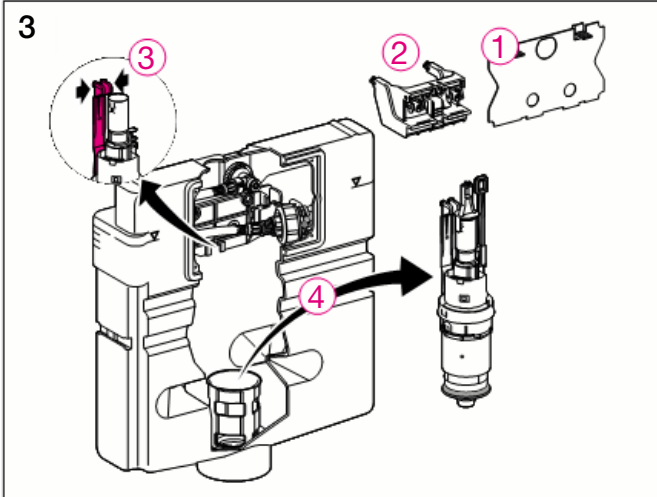

Geberit Montage 115.999

Montagehinweis:

Attention:

Attention:

Indicazione per il montaggio:

Montagevoorschrift:

Minimallänge des Luftschlauches 1 m

The length of the air hose must be min. 1 m

Longueur minimale du tube à air 1 m

Lunghezza minima del tubo per l'aria 1 m

Minimale lengte van de luchtslang 1 m

int. 8934-04

964.584.00.0 (00)

GEBERIT

Geberit Montage

Aufputz Spülkasten
Surface-mounted cistern
Réservoir de chasse apparent
Cassetta di risciacquamento esterna

Geberit Montage

Unterputz Spülkasten
 Concealed cistern
 Réservoir de chasse encastré
 Cassetta di risciacquamento ad incasso

Geberit Montage

Wand-WC mit UP-Spülkasten für Betätigung von oben / von vorne
Wall hung WC with concealed cistern, top / front-operated
WC suspendu avec chasse d'eau à encastrer pour déclenchement dessus / devant
Vaso sospeso con cassetta di cacciata incassata da azionare dall'alto / da davanti