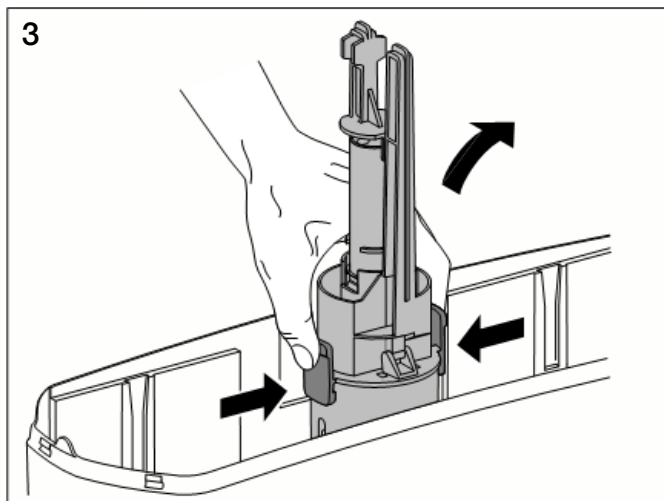

Geberit Montage 115.999

Montagehinweis:

Attention:

Attention:

Indicazione per il montaggio:

Montagevoorschrift:

Minimallänge des Luftschlauches 1 m

The length of the air hose must be min. 1 m

Longueur minimale du tube à air 1 m

Lunghezza minima del tubo per l'aria 1 m

Minimale lengte van de luchtslang 1 m

int. 8934-04

964.584.00.0 (00)

GEBERIT

Geberit Montage

Aufputz Spülkasten
Surface-mounted cistern
Réservoir de chasse apparent
Cassetta di risciacquamento esterna

Geberit Montage

Unterputz Spülkasten
 Concealed cistern
 Réservoir de chasse encastré
 Cassetta di risciacquamento ad incasso

Geberit Montage

Wand-WC mit UP-Spülkasten für Betätigung von oben / von vorne
Wall hung WC with concealed cistern, top / front-operated
WC suspendu avec chasse d'eau à encastrer pour déclenchement dessus / devant
Vaso sospeso con cassetta di cacciata incassata da azionare dall'alto / da davanti