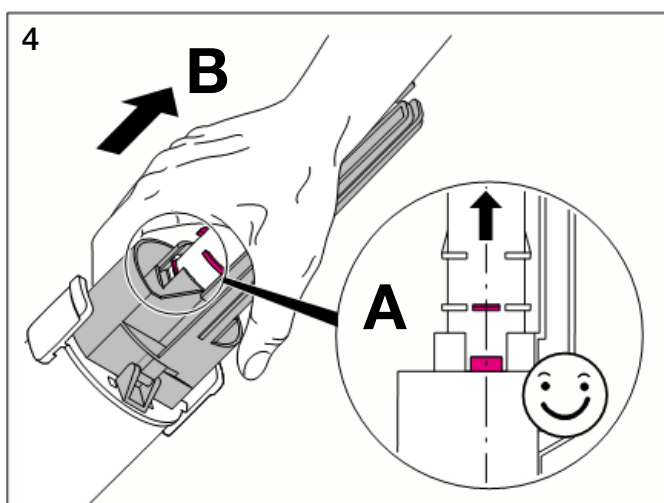

Geberit Montage 115.999

Montagehinweis:

Attention:

Attention:

Indicazione per il montaggio:

Montagevoorschrift:

Minimallänge des Luftschlauches 1 m

The length of the air hose must be min. 1 m

Longueur minimale du tube à air 1 m

Lunghezza minima del tubo per l'aria 1 m

Minimale lengte van de luchtslang 1 m

int. 8934-04

964.584.00.0 (00)

GEBERIT

Geberit Montage

Aufputz Spülkasten
Surface-mounted cistern
Réservoir de chasse apparent
Cassetta di risciacquamento esterna

Geberit Montage

Unterputz Spülkasten
 Concealed cistern
 Réservoir de chasse encastré
 Cassetta di risciacquamento ad incasso

Geberit Montage

Wand-WC mit UP-Spülkasten für Betätigung von oben / von vorne
Wall hung WC with concealed cistern, top / front-operated
WC suspendu avec chasse d'eau à encastrer pour déclenchement dessus / devant
Vaso sospeso con cassetta di cacciata incassata da azionare dall'alto / da davanti