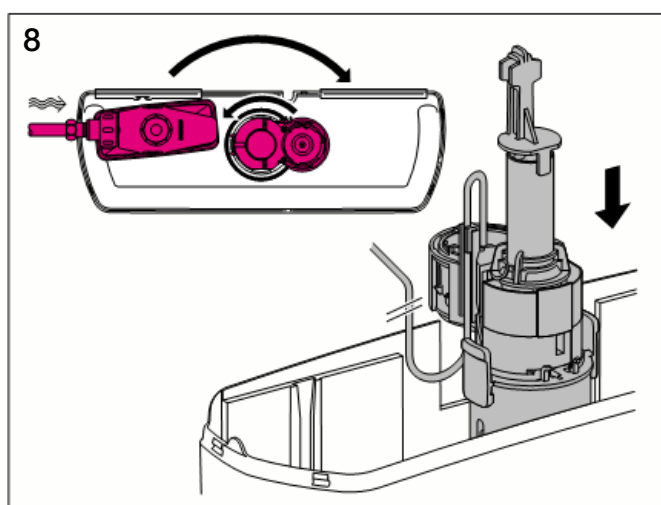

Geberit Montage 115.999

Montagehinweis:

Attention:

Attention:

Indicazione per il montaggio:

Montagevoorschrift:

Minimallänge des Luftschlauches 1 m

The length of the air hose must be min. 1 m

Longueur minimale du tube à air 1 m

Lunghezza minima del tubo per l'aria 1 m

Minimale lengte van de luchtslang 1 m

int. 8934-04

964.584.00.0 (00)

GEBERIT

Geberit Montage

Aufputz Spülkasten
Surface-mounted cistern
Réservoir de chasse apparent
Cassetta di risciacquamento esterna

Geberit Montage

Unterputz Spülkasten
 Concealed cistern
 Réservoir de chasse encastré
 Cassetta di risciacquamento ad incasso

Geberit Montage

Wand-WC mit UP-Spülkasten für Betätigung von oben / von vorne
Wall hung WC with concealed cistern, top / front-operated
WC suspendu avec chasse d'eau à encastrer pour déclenchement dessus / devant
Vaso sospeso con cassetta di cacciata incassata da azionare dall'alto / da davanti