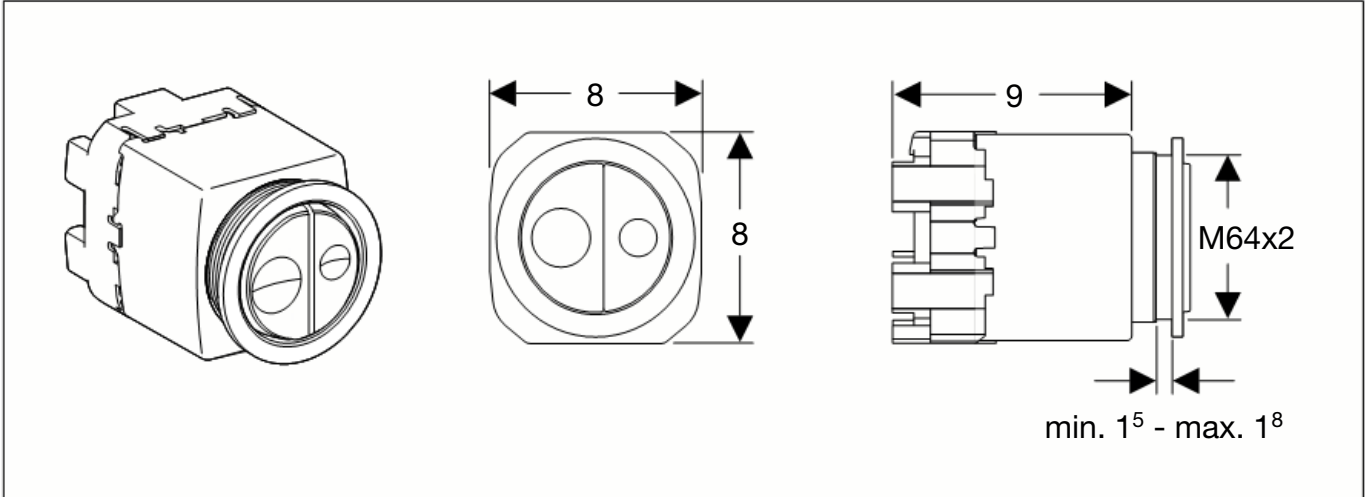

Geberit Montage 115.999

Montagehinweis:

Attention:

Attention:

Indicazione per il montaggio:

Montagevoorschrift:

Minimallänge des Luftschlauches 1 m

The length of the air hose must be min. 1 m

Longueur minimale du tube à air 1 m

Lunghezza minima del tubo per l'aria 1 m

Minimale lengte van de luchtslang 1 m

int. 8934-04

964.584.00.0 (00)

GEBERIT

Geberit Montage

Aufputz Spülkasten
Surface-mounted cistern
Réservoir de chasse apparent
Cassetta di risciacquamento esterna

Geberit Montage

Unterputz Spülkasten
 Concealed cistern
 Réservoir de chasse encastré
 Cassetta di risciacquamento ad incasso

Geberit Montage

Wand-WC mit UP-Spülkasten für Betätigung von oben / von vorne
Wall hung WC with concealed cistern, top / front-operated
WC suspendu avec chasse d'eau à encastrer pour déclenchement dessus / devant
Vaso sospeso con cassetta di cacciata incassata da azionare dall'alto / da davanti