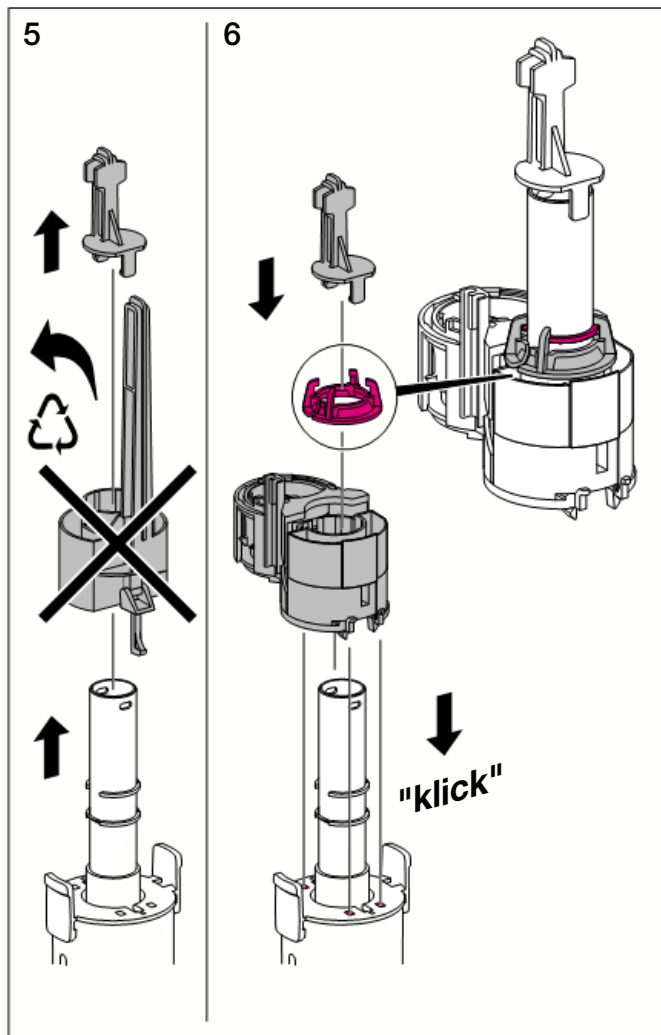

Geberit Montage 115.999

Montagehinweis:

Attention:

Attention:

Indicazione per il montaggio:

Montagevoorschrift:

Minimallänge des Luftschlauches 1 m

The length of the air hose must be min. 1 m

Longueur minimale du tube à air 1 m

Lunghezza minima del tubo per l'aria 1 m

Minimale lengte van de luchtslang 1 m

int. 8934-04

964.584.00.0 (00)

GEBERIT

Geberit Montage

Aufputz Spülkasten
Surface-mounted cistern
Réservoir de chasse apparent
Cassetta di risciacquamento esterna

Geberit Montage

Unterputz Spülkasten
 Concealed cistern
 Réservoir de chasse encastré
 Cassetta di risciacquamento ad incasso

Geberit Montage

Wand-WC mit UP-Spülkasten für Betätigung von oben / von vorne
Wall hung WC with concealed cistern, top / front-operated
WC suspendu avec chasse d'eau à encastrer pour déclenchement dessus / devant
Vaso sospeso con cassetta di cacciata incassata da azionare dall'alto / da davanti