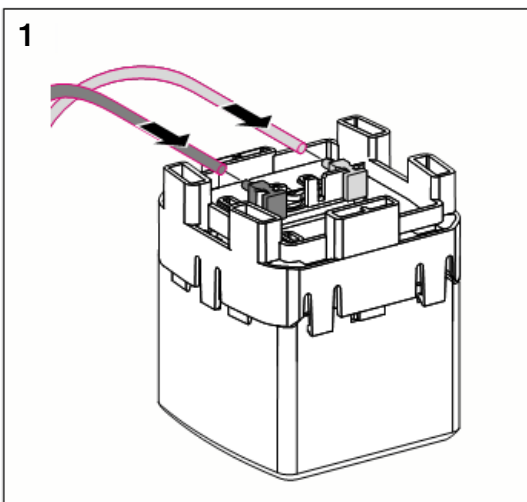

Geberit Montage 115.999

Montagehinweis:

Attention:

Attention:

Indicazione per il montaggio:

Montagevoorschrift:

Minimallänge des Luftschlauches 1 m

The length of the air hose must be min. 1 m

Longueur minimale du tube à air 1 m

Lunghezza minima del tubo per l'aria 1 m

Minimale lengte van de luchtslang 1 m

int. 8934-04

964.584.00.0 (00)

GEBERIT

Geberit Montage

Aufputz Spülkasten
Surface-mounted cistern
Réservoir de chasse apparent
Cassetta di risciacquamento esterna

Geberit Montage

Unterputz Spülkasten
 Concealed cistern
 Réservoir de chasse encastré
 Cassetta di risciacquamento ad incasso

Geberit Montage

Wand-WC mit UP-Spülkasten für Betätigung von oben / von vorne
Wall hung WC with concealed cistern, top / front-operated
WC suspendu avec chasse d'eau à encastrer pour déclenchement dessus / devant
Vaso sospeso con cassetta di cacciata incassata da azionare dall'alto / da davanti