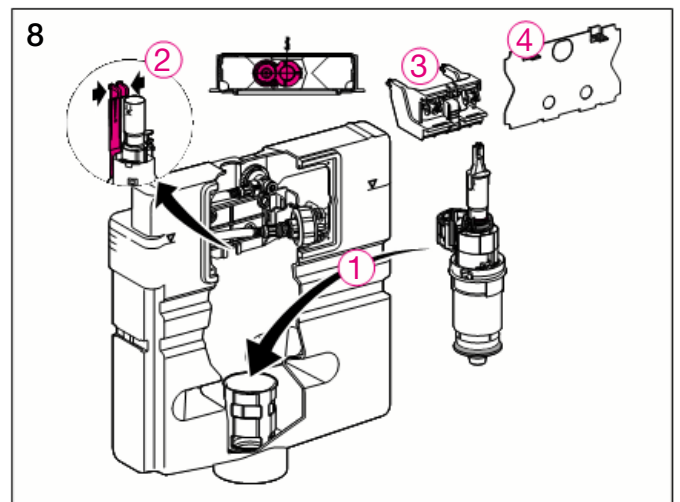

Geberit Montage 115.999

Montagehinweis:

Attention:

Attention:

Indicazione per il montaggio:

Montagevoorschrift:

Minimallänge des Luftschlauches 1 m

The length of the air hose must be min. 1 m

Longueur minimale du tube à air 1 m

Lunghezza minima del tubo per l'aria 1 m

Minimale lengte van de luchtslang 1 m

int. 8934-04

964.584.00.0 (00)

GEBERIT

Geberit Montage

Aufputz Spülkasten
Surface-mounted cistern
Réservoir de chasse apparent
Cassetta di risciacquamento esterna

Geberit Montage

Unterputz Spülkasten
 Concealed cistern
 Réservoir de chasse encastré
 Cassetta di risciacquamento ad incasso

Geberit Montage

Wand-WC mit UP-Spülkasten für Betätigung von oben / von vorne
Wall hung WC with concealed cistern, top / front-operated
WC suspendu avec chasse d'eau à encastrer pour déclenchement dessus / devant
Vaso sospeso con cassetta di cacciata incassata da azionare dall'alto / da davanti