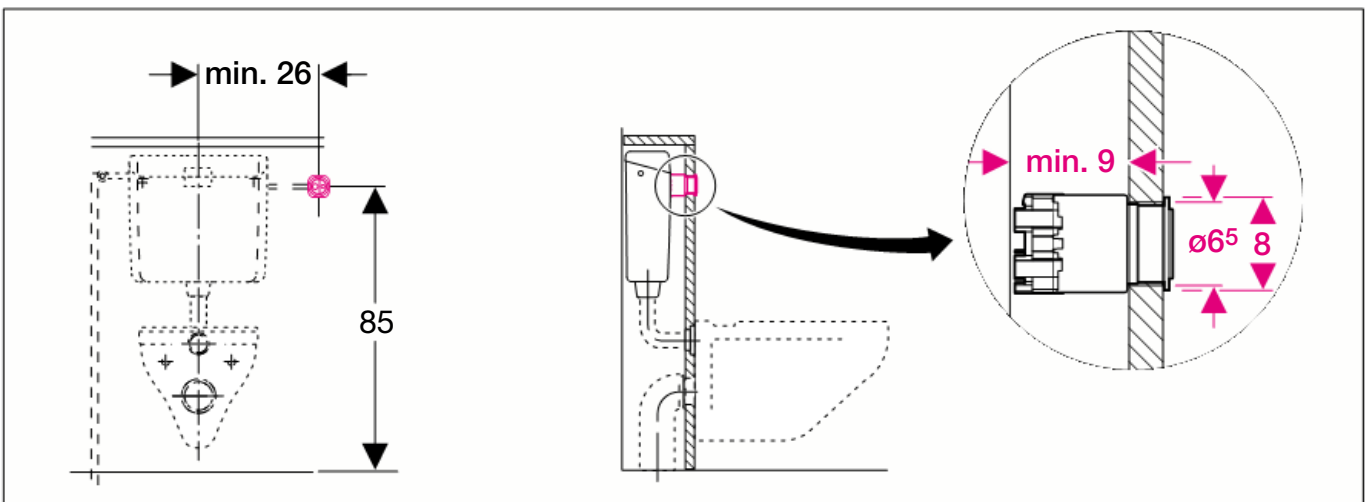

Geberit Montage 115.999

Montagehinweis:

Attention:

Attention:

Indicazione per il montaggio:

Montagevoorschrift:

Minimallänge des Luftschlauches 1 m

The length of the air hose must be min. 1 m

Longueur minimale du tube à air 1 m

Lunghezza minima del tubo per l'aria 1 m

Minimale lengte van de luchtslang 1 m

int. 8934-04

964.584.00.0 (00)

GEBERIT

Geberit Montage

Aufputz Spülkasten
Surface-mounted cistern
Réservoir de chasse apparent
Cassetta di risciacquamento esterna

Geberit Montage

Unterputz Spülkasten
 Concealed cistern
 Réservoir de chasse encastré
 Cassetta di risciacquamento ad incasso

Geberit Montage

Wand-WC mit UP-Spülkasten für Betätigung von oben / von vorne
Wall hung WC with concealed cistern, top / front-operated
WC suspendu avec chasse d'eau à encastrer pour déclenchement dessus / devant
Vaso sospeso con cassetta di cacciata incassata da azionare dall'alto / da davanti