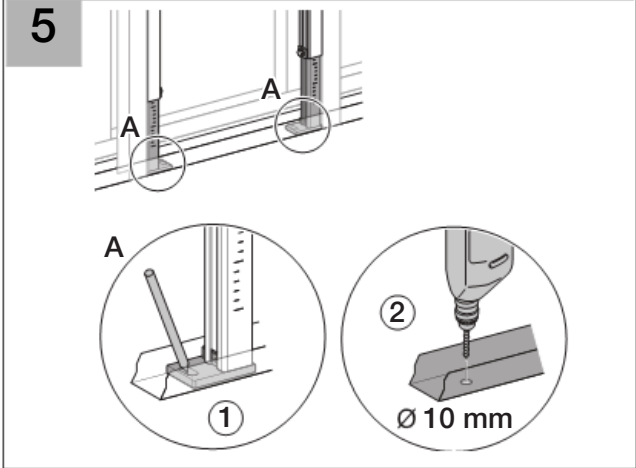

Installation

D24300-001&BDC © 01-2008

8

9

10

min. 30

→ **11**

Duofix System