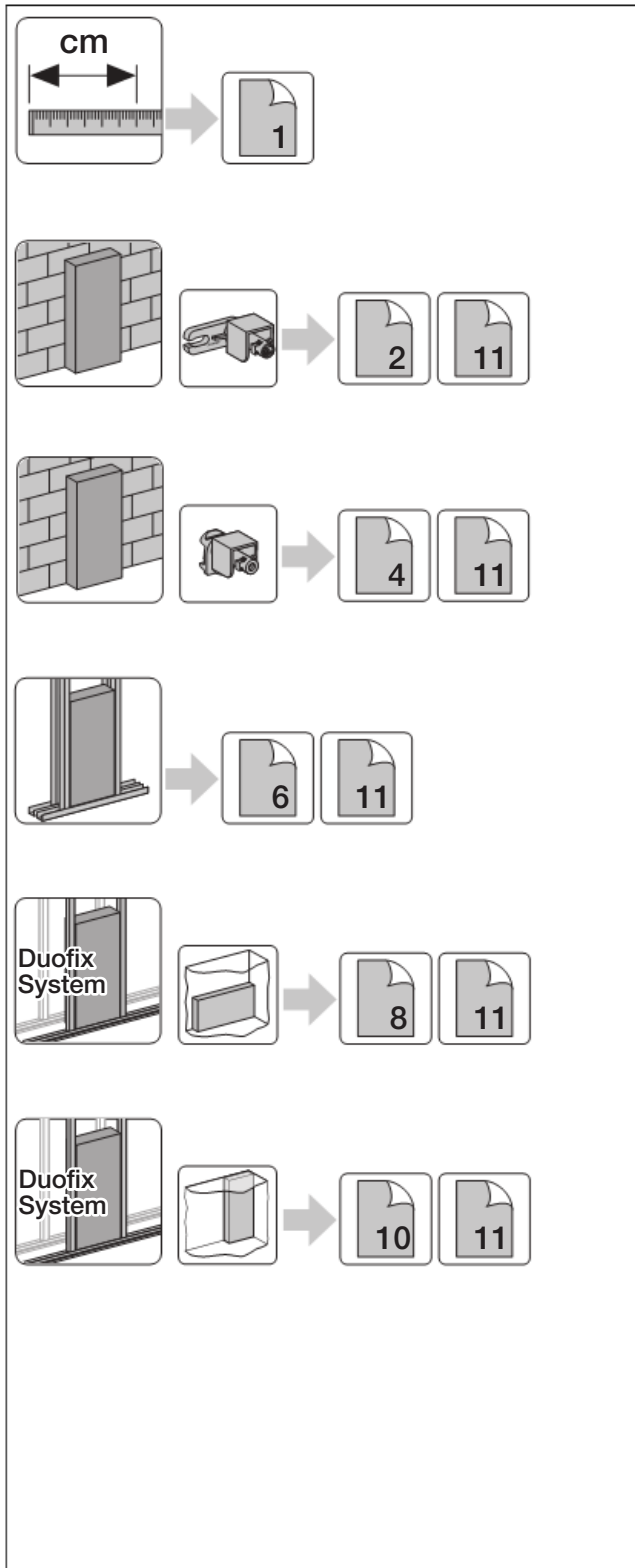

Installation

D24300-001&BDC © 01-2008

8

9

10

min. 30

→ **11**

Duofix System

1

2