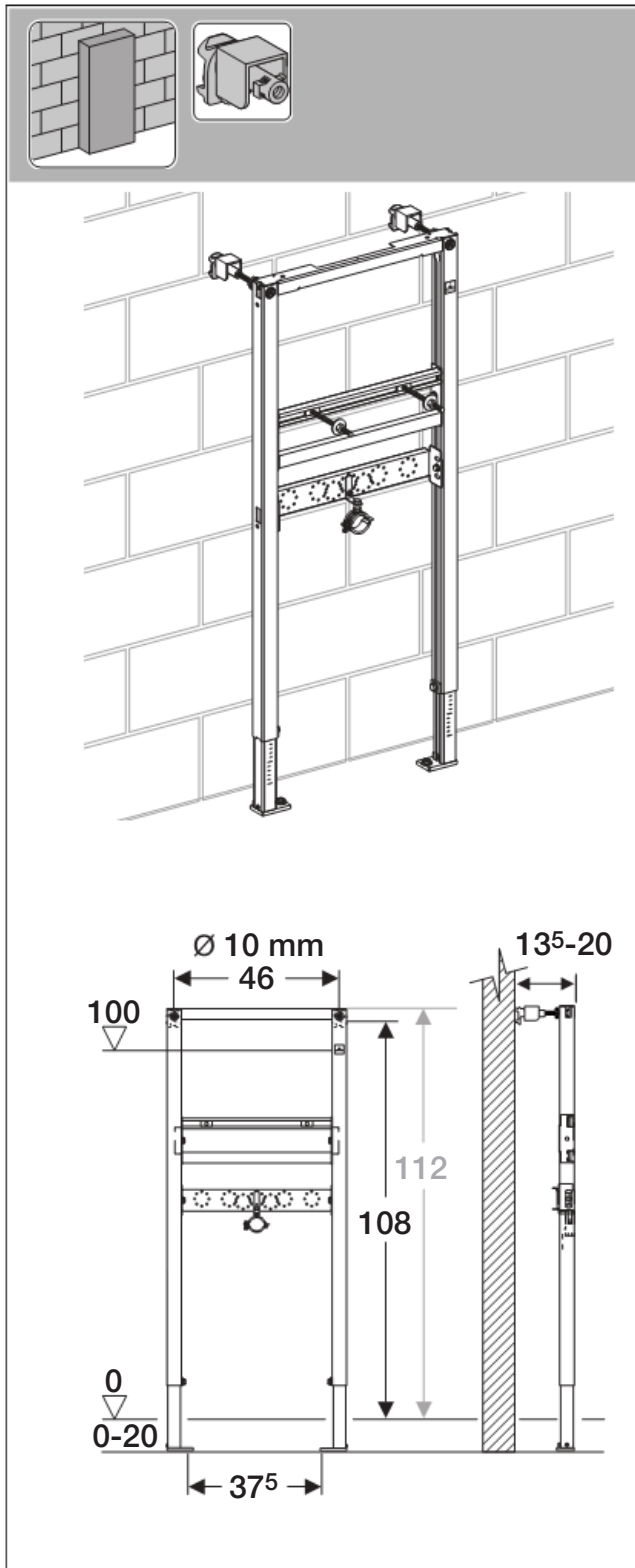

Installation

D24300-001&BDC © 01-2008

8

9

10

min. 30

→ **11**

Duofix System