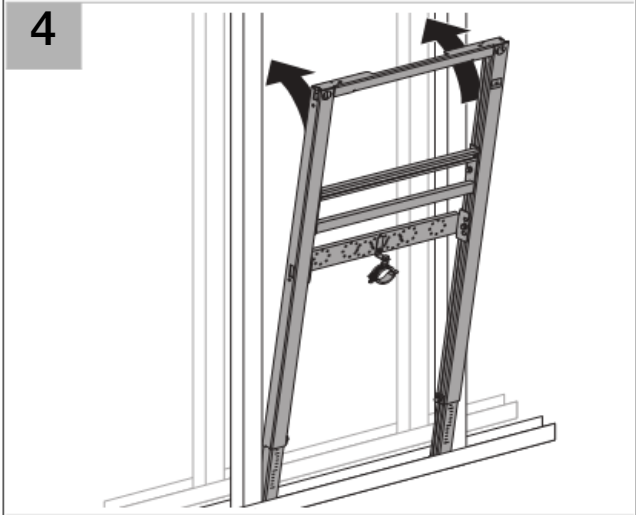

Installation

D24300-001&BDC © 01-2008

8

9

10

min. 30

→ **11**

Duofix System