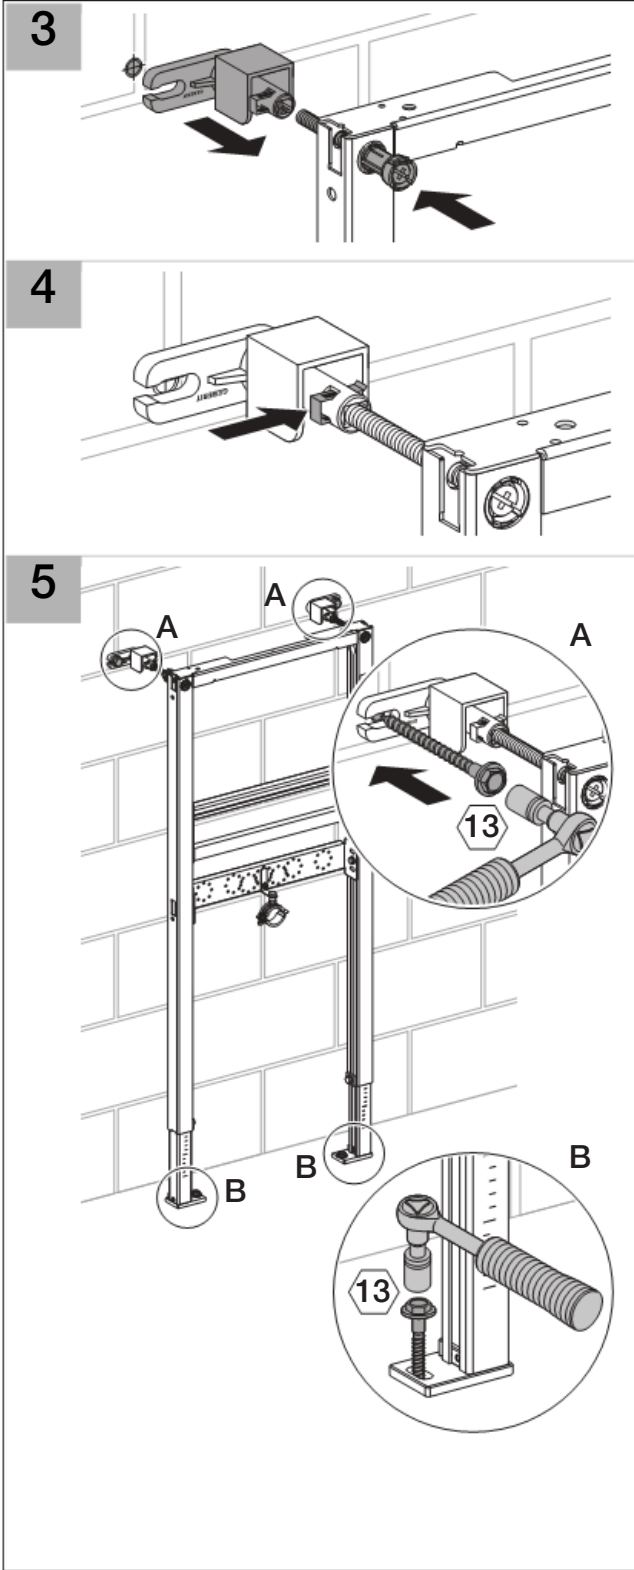

Installation

D24300-001&BDC © 01-2008

8

9

10

min. 30

→ **11**

Duofix System