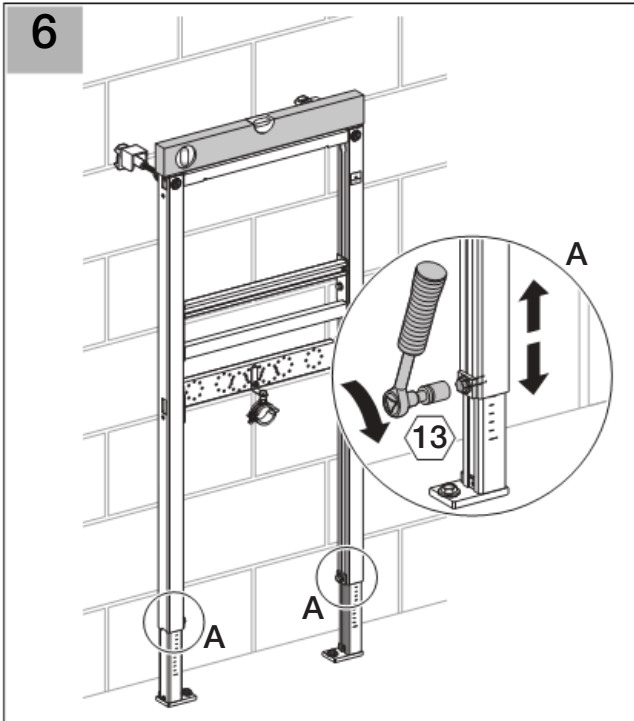

Installation

D24300-001&BDC © 01-2008

8

9

10

min. 30

→ **11**

Duofix System