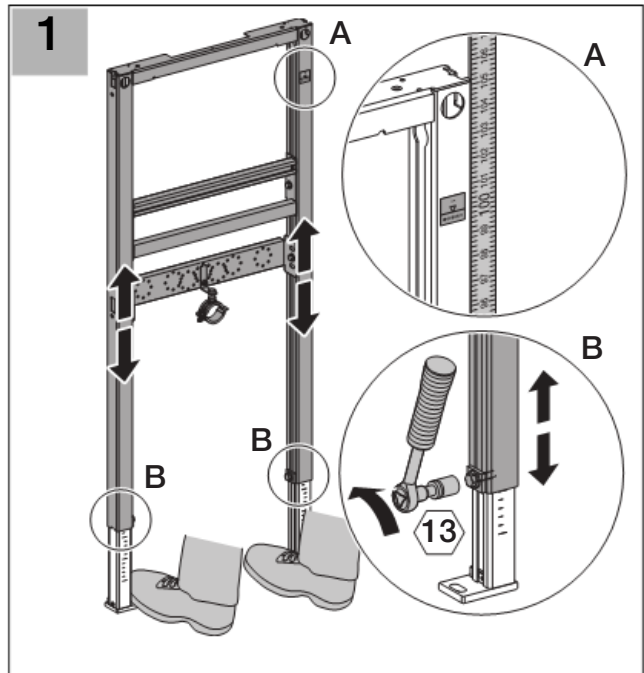

Installation

D24300-001&BDC © 01-2008

8

9

10

min. 30

→ **11**

Duofix System