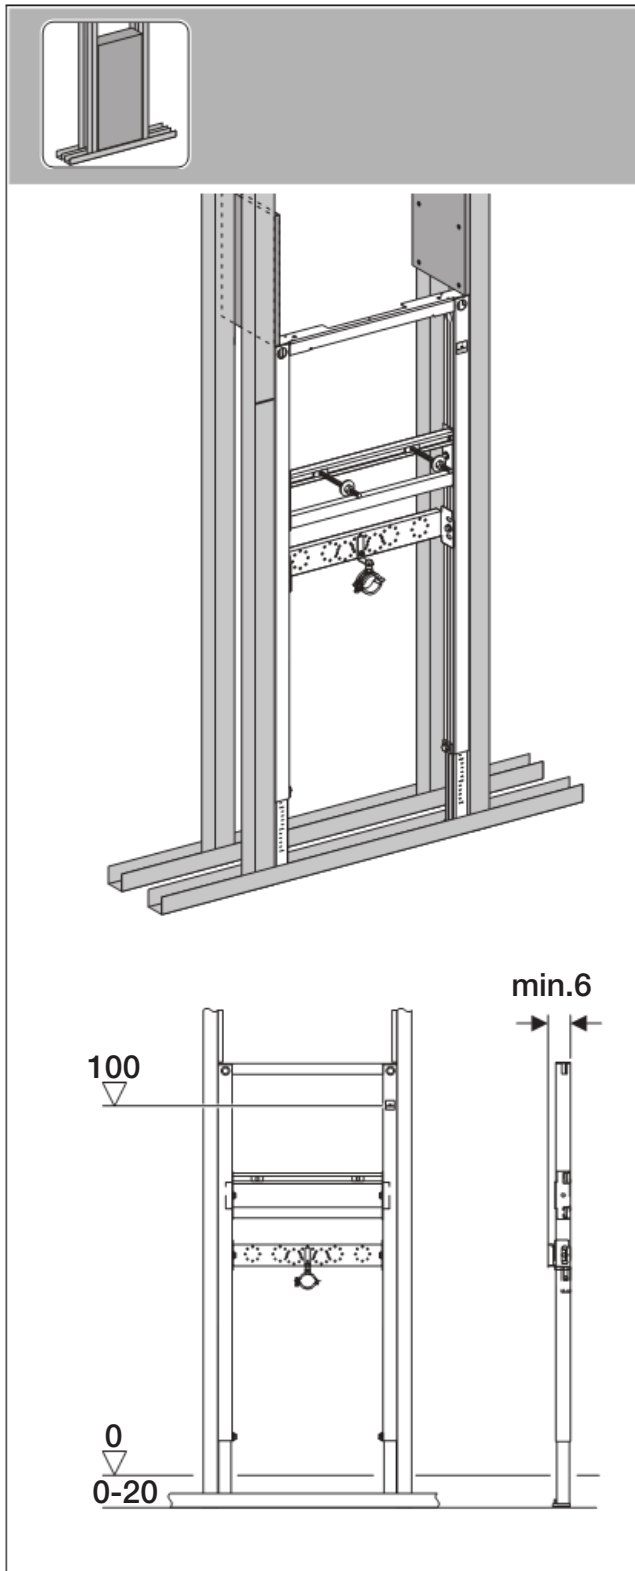

Installation

D24300-001&BDC © 01-2008

8

9

10

min. 30

→ **11**

Duofix System