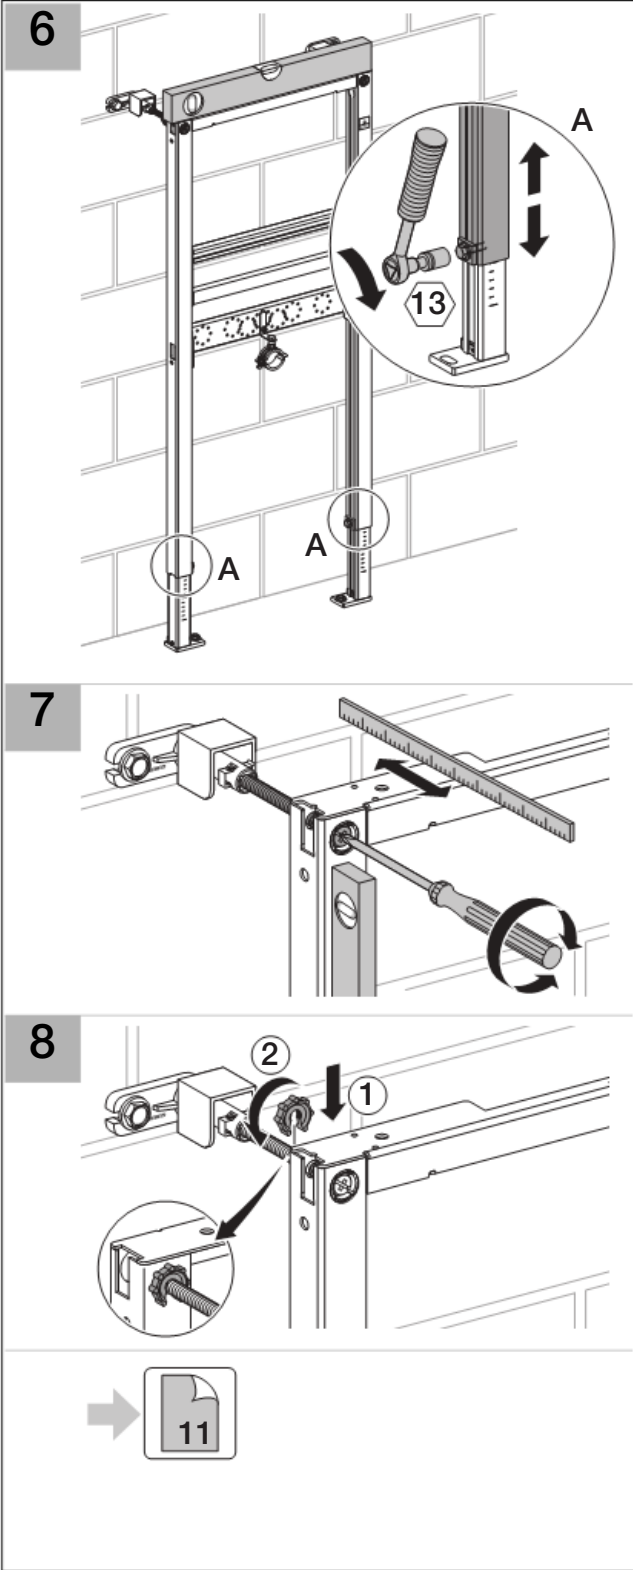

Installation

D24300-001&BDC © 01-2008

8

9

10

min. 30

→ **11**

Duofix System