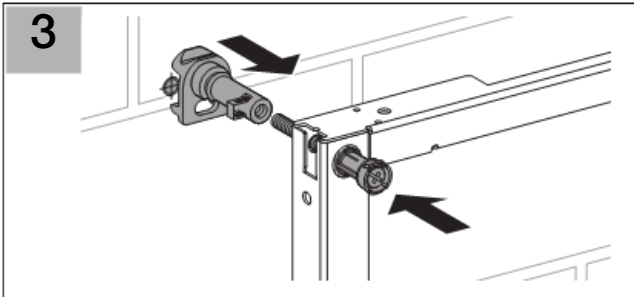

Installation

D24300-001&BDC © 01-2008

8

9

10

min. 30

→ **11**

Duofix System