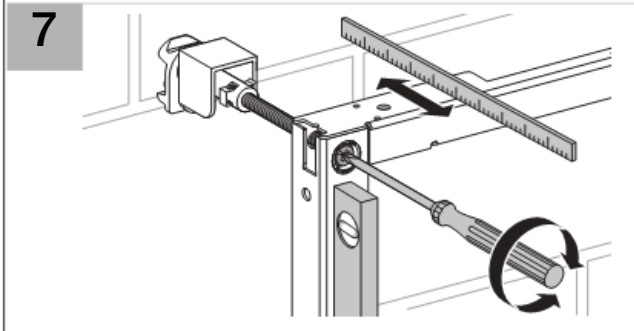

Installation

D24300-001&BDC © 01-2008

8

9

10

min. 30

→ **11**

Duofix System