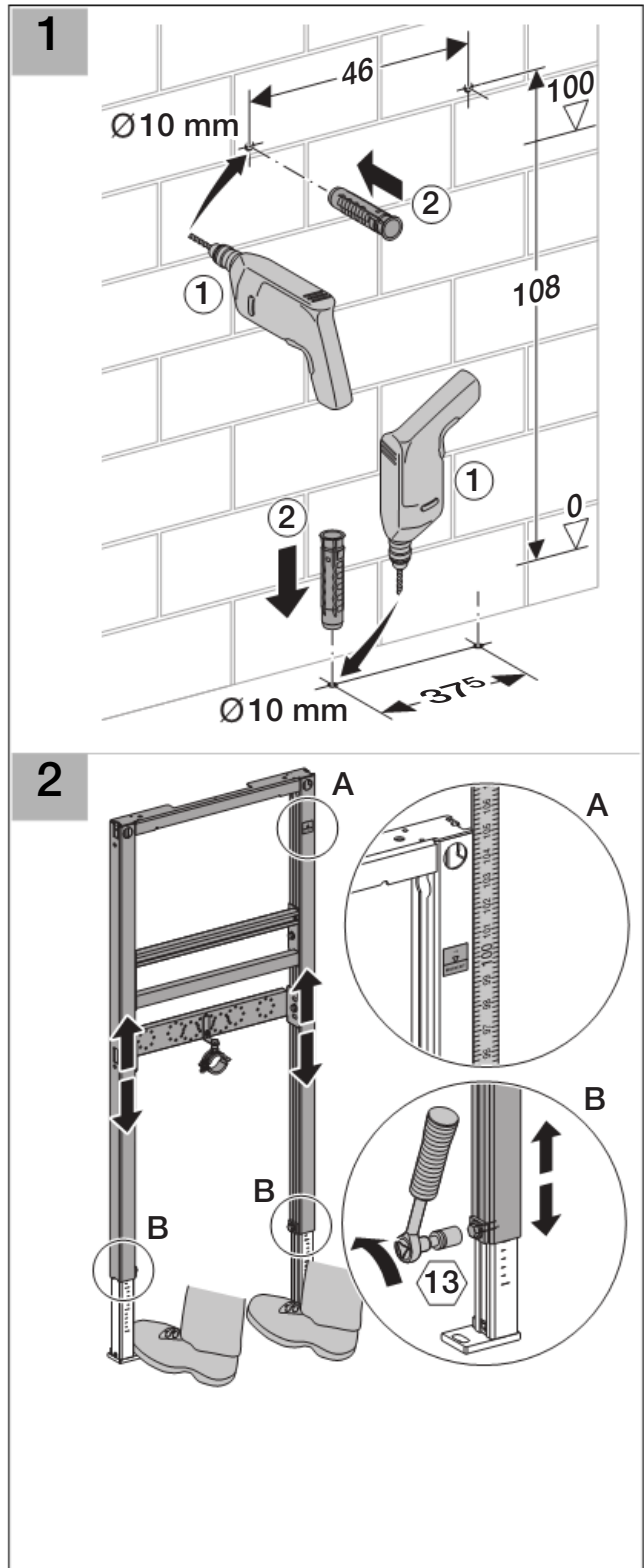

Installation

D24300-001&BDC © 01-2008

8

9

10

min. 30

→ **11**

Duofix System