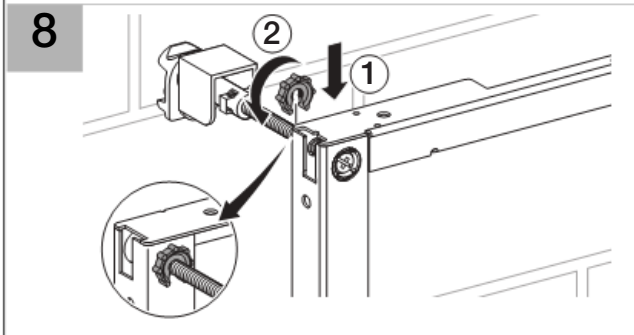

Installation

D24300-001&BDC © 01-2008

8

9

10

min. 30

→ **11**

Duofix System