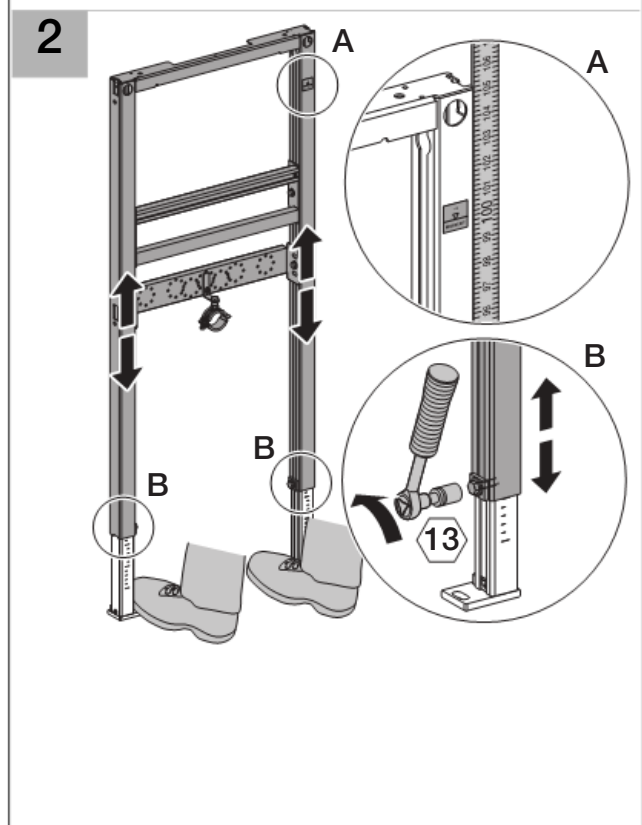

Installation

D24300-001&BDC © 01-2008

8

9

10

min. 30

→ **11**

Duofix System