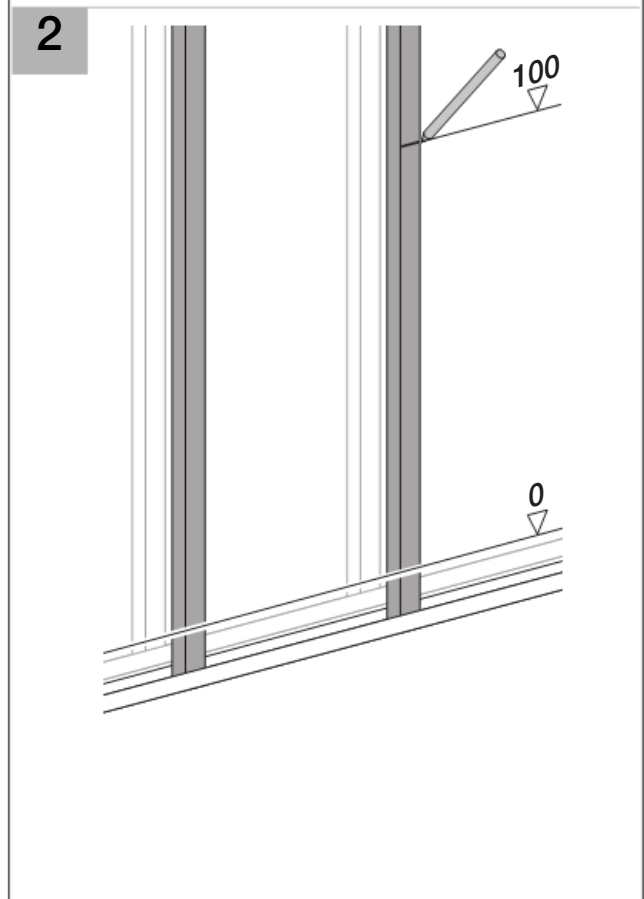

Installation

D24300-001&BDC © 01-2008

8

9

10

min. 30

→ **11**

Duofix System