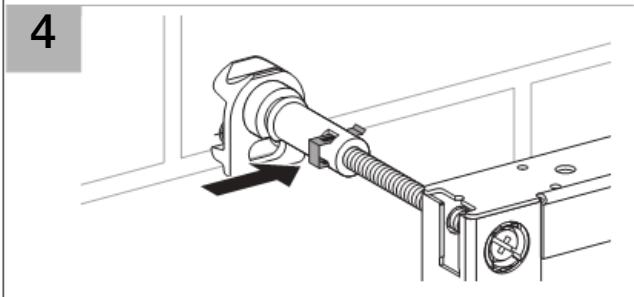

Installation

D24300-001&BDC © 01-2008

8

9

10

min. 30

→ **11**

Duofix System