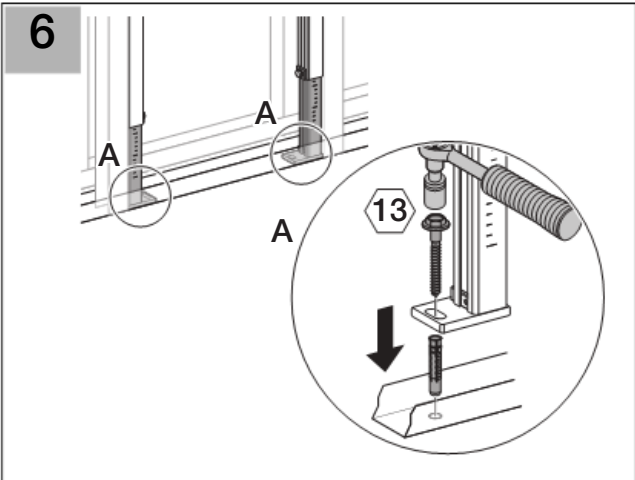

Installation

D24300-001&BDC © 01-2008

8

9

10

min. 30

→ **11**

Duofix System