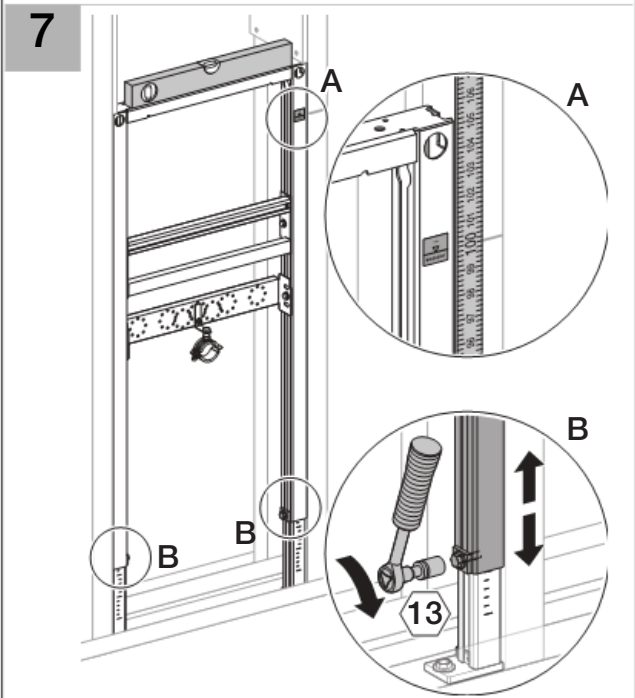

Installation

D24300-001&BDC © 01-2008

8

9

10

min. 30

→ **11**

Duofix System