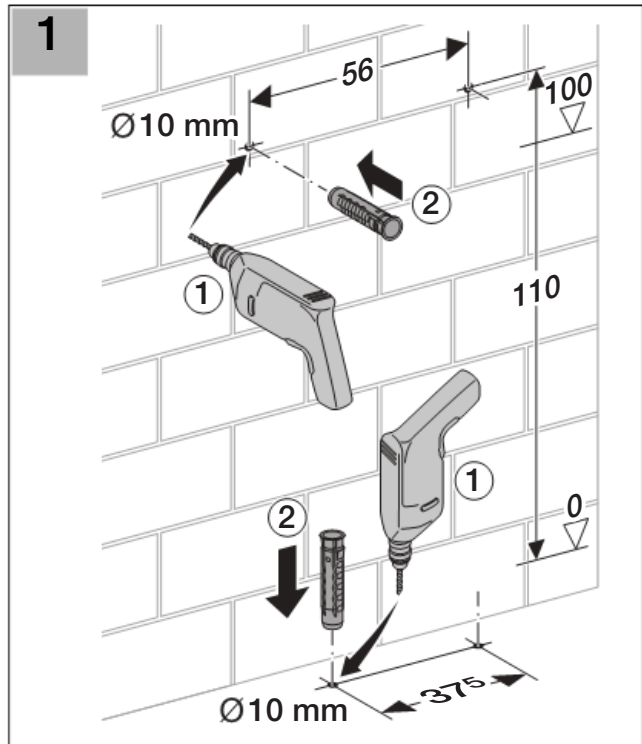

Installation

D24300-001&BDC © 01-2008

8

9

10

min. 30

→ **11**

Duofix System