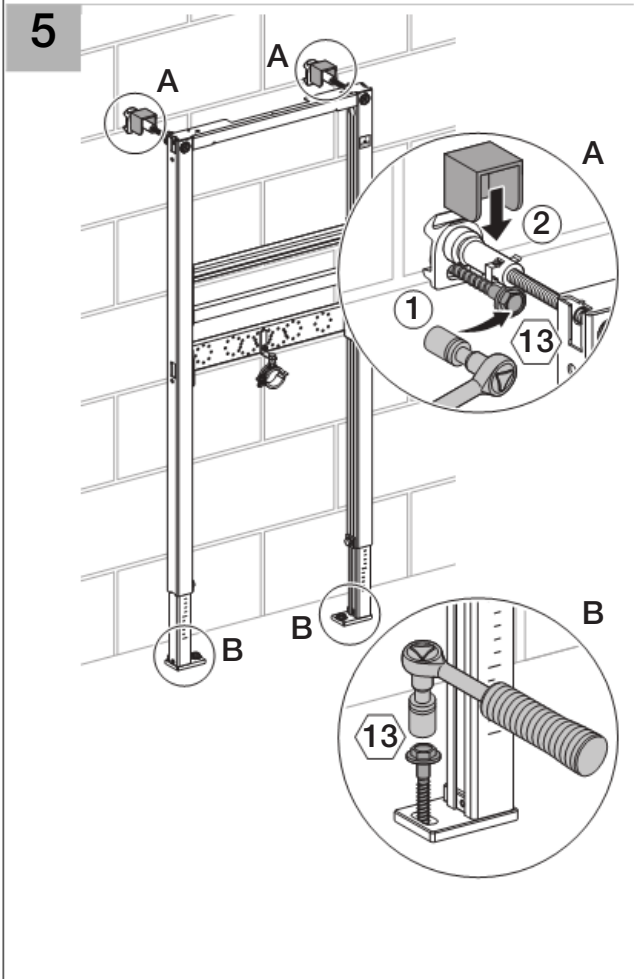

Installation

D24300-001&BDC © 01-2008

8

9

10

min. 30

→ **11**

Duofix System