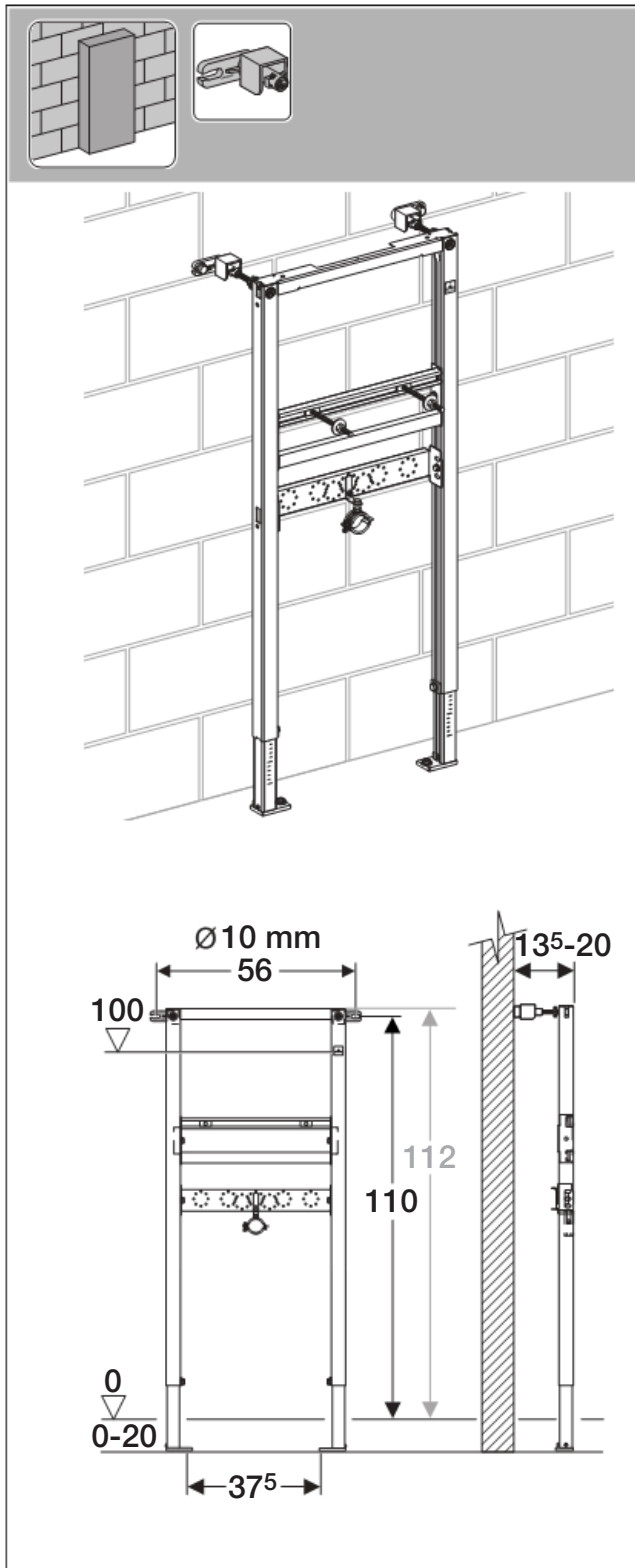

Installation

D24300-001&BDC © 01-2008

8

9

10

min. 30

→ **11**

Duofix System