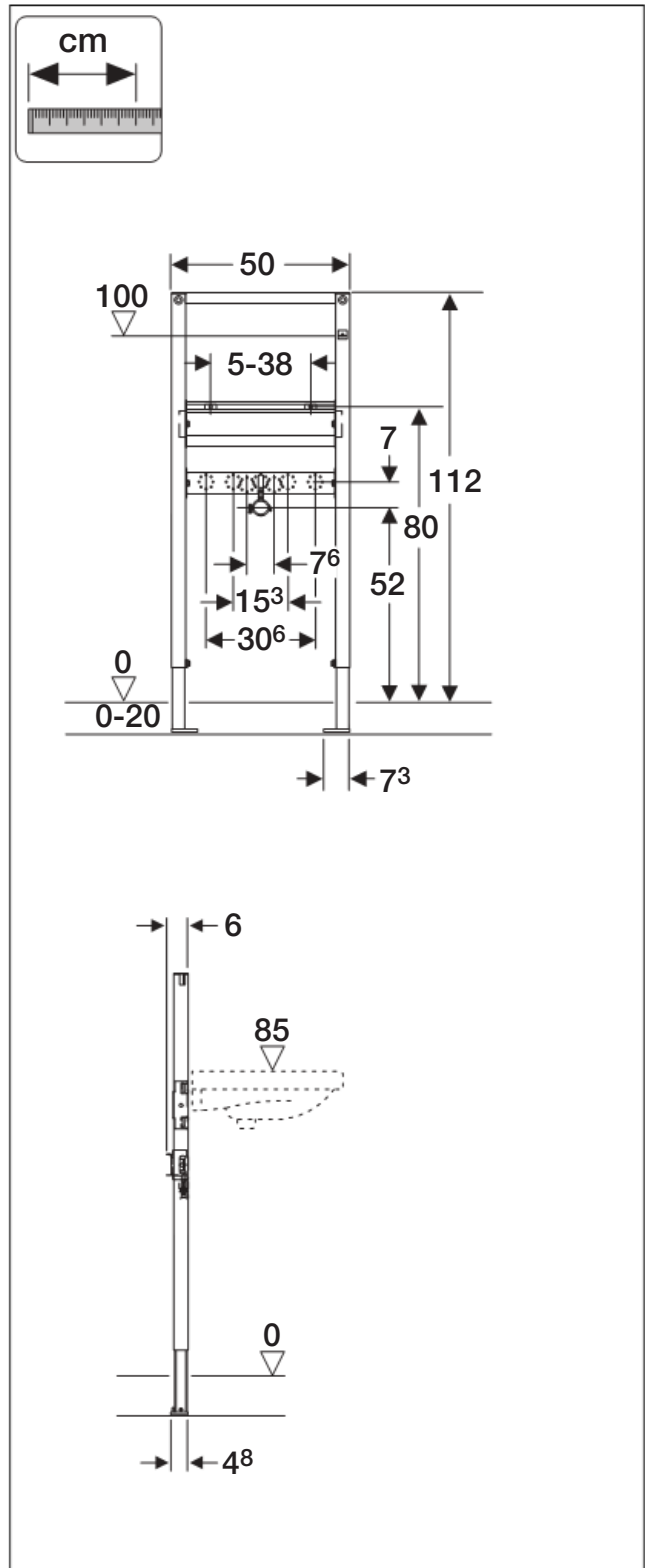

Installation

D24300-001&BDC © 01-2008

8

9

10

min. 30

→ **11**

Duofix System