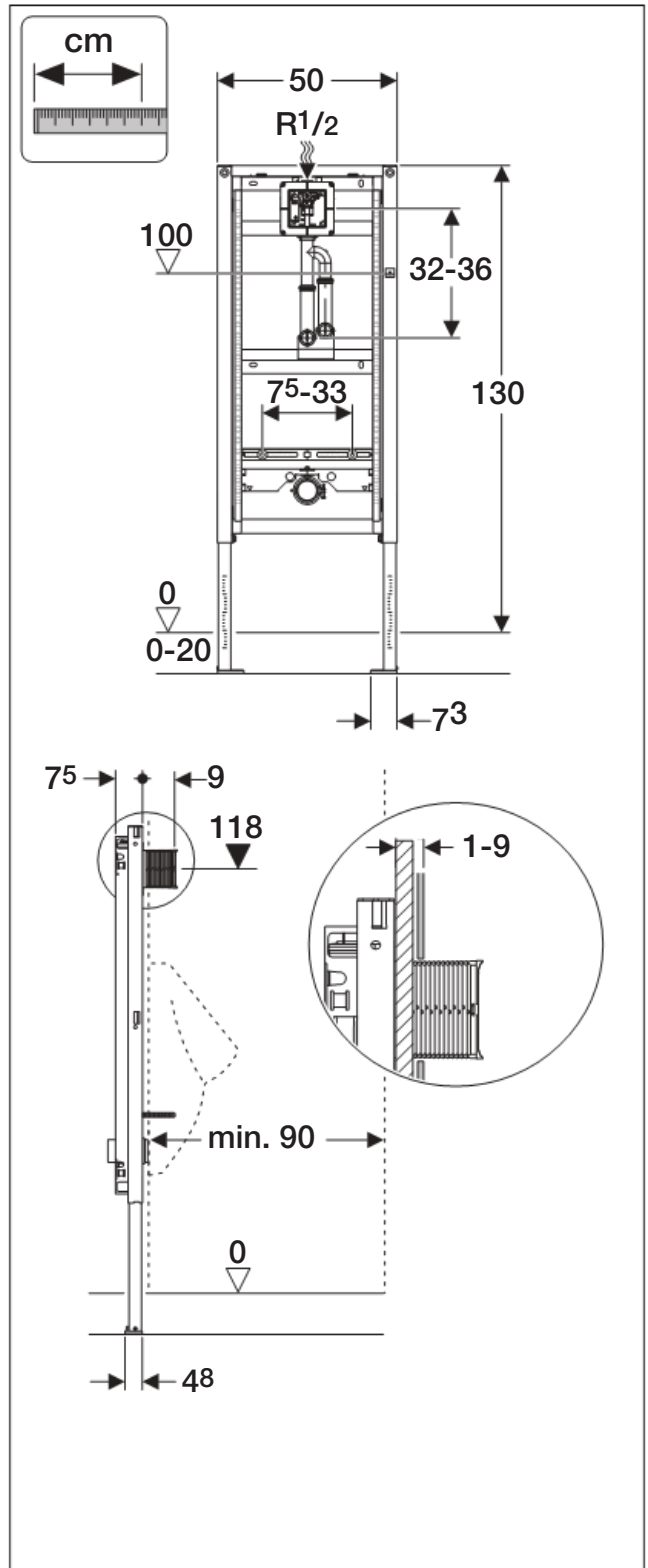

# Installation

**■ GEBERIT**

D37659-001&BDC © 06-2009

965.207.00.0 (00)