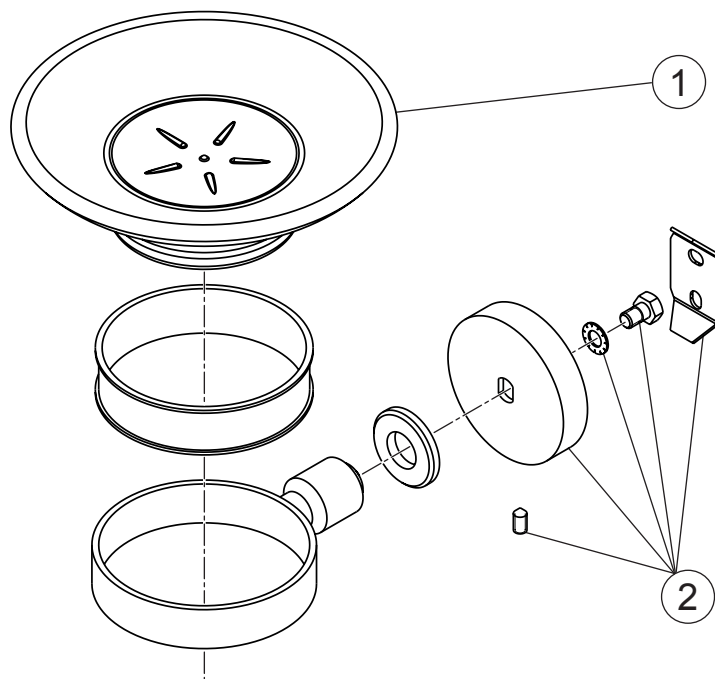

IOM

A 9123 AA

0111 / MTAc A9123

Position

1 = A 963 303 NU

2 = A 963 259 AA

Ideal Standard BVBA
Chaussée de Wavre, 1789
1160 Bruxelles
Belgium

www.idealstandardinternational.com