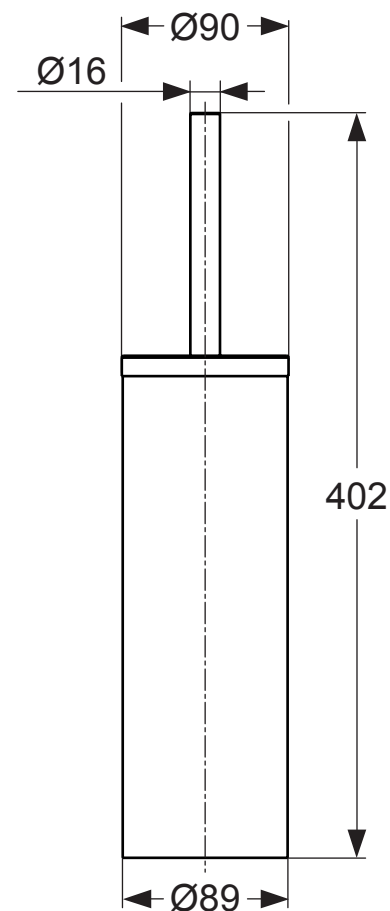

## A 9108 MY

0111 / MTAc A9108

**Position**

1 = A 963 275 NU

Ideal Standard BVBA  
Chaussée de Wavre, 1789  
1160 Bruxelles  
Belgium

[www.idealstandardinternational.com](http://www.idealstandardinternational.com)

1

2

3

4