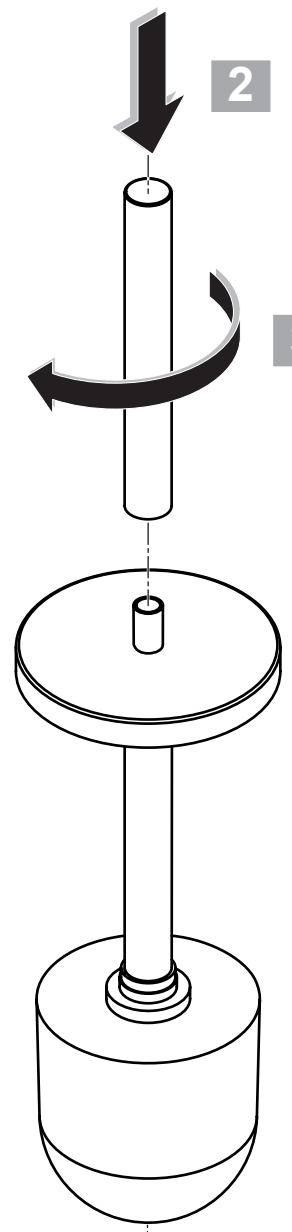

Spare Parts / Ersatzteile / Pièces de recharge / Pezzi di Ricambio / Piezas de requesto /  
Parte de reposição / Reserveonderdelen / Reservdelar / Reservedeler / Varaosat /  
Vraosat / Varahlutir / Ανταλλακτικά / Yedek Parçalar / Náhradní díly / Náhradné diely /  
Nadomestni deli / Резервни части / Запчасти / Części Zapasowe / Piese de schimb  
/ Rendelhető alkatrészek / Запасні частини / Reservni delovi / Резервни делови /  
Резервни делови / Atsarginių dalių / Tellitavad varuosad / Rezervju daļu

## A 9108 MY

0111 / MTAc A9108

**Position**

1 = A 963 275 NU

Ideal Standard BVBA  
Chaussée de Wavre, 1789  
1160 Bruxelles  
Belgium

[www.idealstandardinternational.com](http://www.idealstandardinternational.com)

1

2

3

4