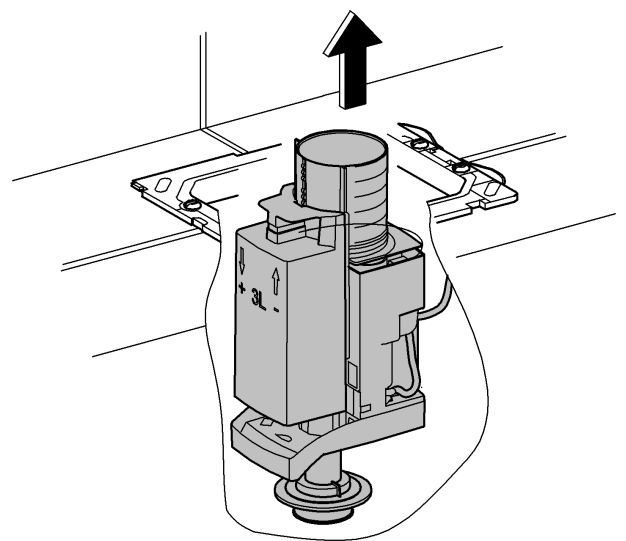

Design + Engineering GROHE Germany

99.556.131/ÄM 227656/07.13

GROHE

 ENJOY WATER®

	X	Y	Z
 6 l 3,5 l	88 mm	29 mm	9,5 mm
 39 059 000 4,5 l 3 l	100 mm	26 mm	> 18 mm
 > 6 l 4 l	88 mm	41 mm	< 3 mm

D
☎ +49 571 3989 333
impressum@grohe.de