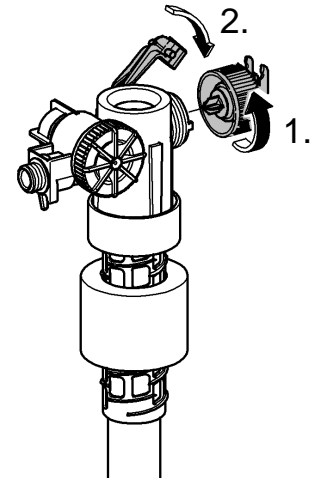

Design + Engineering GROHE Germany

99.556.131/ÄM 227656/07.13

GROHE

 ENJOY WATER®

	X	Y	Z
 6 l 3,5 l	88 mm	29 mm	9,5 mm
 39 059 000 4,5 l 3 l	100 mm	26 mm	> 18 mm
 > 6 l 4 l	88 mm	41 mm	< 3 mm

D
☎ +49 571 3989 333
impressum@grohe.de