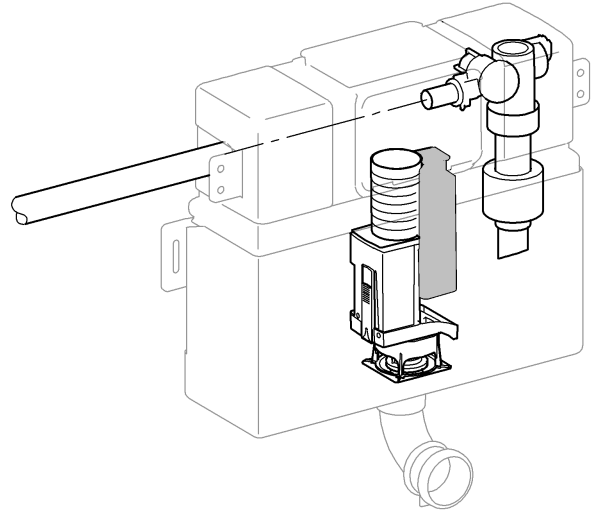

Design + Engineering GROHE Germany

99.556.131/ÄM 227656/07.13

GROHE

 ENJOY WATER®

	X	Y	Z
 6 l 3,5 l	88 mm	29 mm	9,5 mm
 39 059 000 4,5 l 3 l	100 mm	26 mm	> 18 mm
 > 6 l 4 l	88 mm	41 mm	< 3 mm

D
☎ +49 571 3989 333
impressum@grohe.de