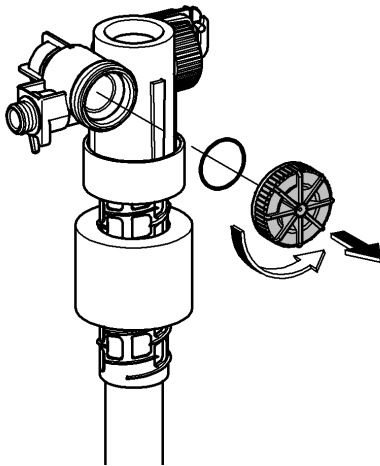

Design + Engineering GROHE Germany

99.556.131/ÄM 227656/07.13

GROHE

 ENJOY WATER®

	X	Y	Z
 6 l 3,5 l	88 mm	29 mm	9,5 mm
 39 059 000 4,5 l 3 l	100 mm	26 mm	> 18 mm
 > 6 l 4 l	88 mm	41 mm	< 3 mm

D
☎ +49 571 3989 333
impressum@grohe.de