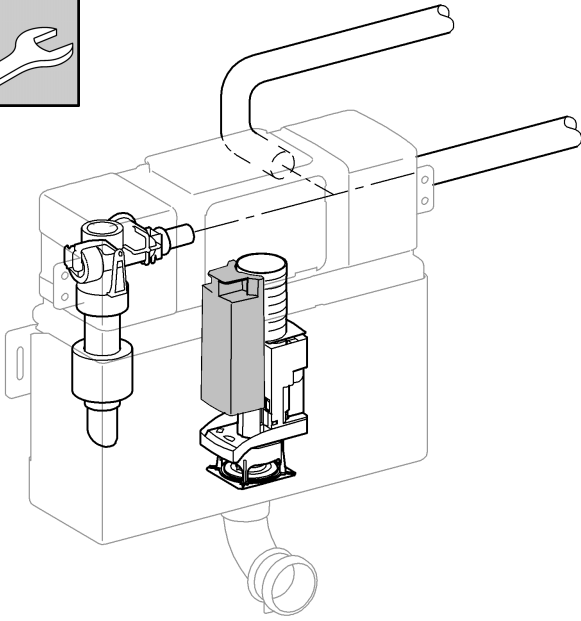

Design + Engineering GROHE Germany

99.556.131/ÄM 227656/07.13

GROHE

 ENJOY WATER®

	X	Y	Z
 6 l 3,5 l	88 mm	29 mm	9,5 mm
 39 059 000 4,5 l 3 l	100 mm	26 mm	> 18 mm
 > 6 l 4 l	88 mm	41 mm	< 3 mm

D
☎ +49 571 3989 333
impressum@grohe.de