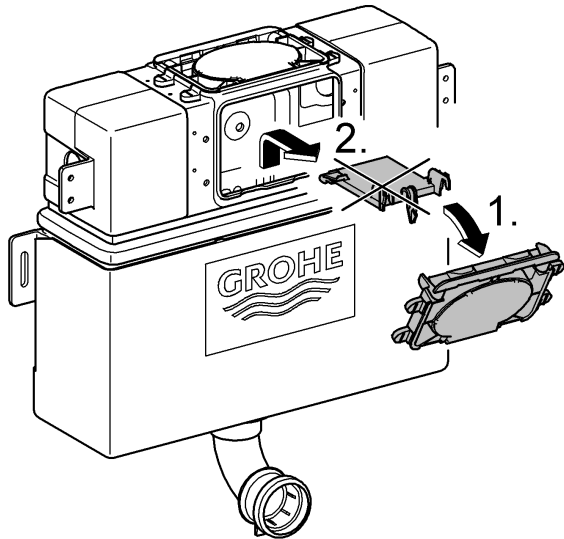

Design + Engineering GROHE Germany

99.556.131/ÄM 227656/07.13

GROHE

 ENJOY WATER®

	X	Y	Z
 6 l 3,5 l	88 mm	29 mm	9,5 mm
 39 059 000 4,5 l 3 l	100 mm	26 mm	> 18 mm
 > 6 l 4 l	88 mm	41 mm	< 3 mm

D
☎ +49 571 3989 333
impressum@grohe.de