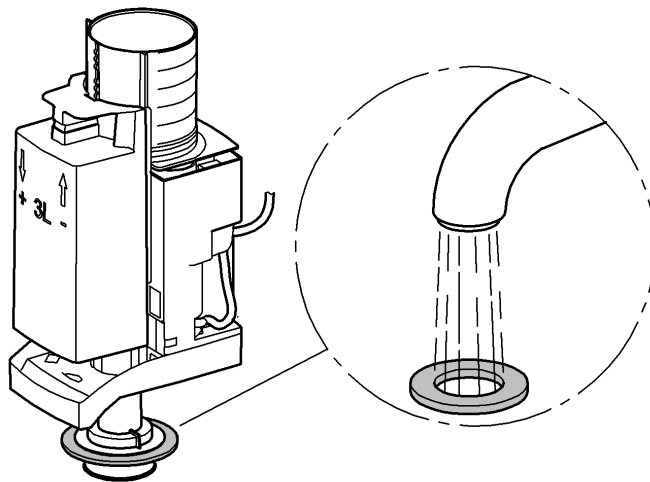

Design + Engineering GROHE Germany

99.556.131/ÄM 227656/07.13

GROHE

 ENJOY WATER®

	X	Y	Z
 6 l 3,5 l	88 mm	29 mm	9,5 mm
 39 059 000 4,5 l 3 l	100 mm	26 mm	> 18 mm
 > 6 l 4 l	88 mm	41 mm	< 3 mm

D
☎ +49 571 3989 333
impressum@grohe.de