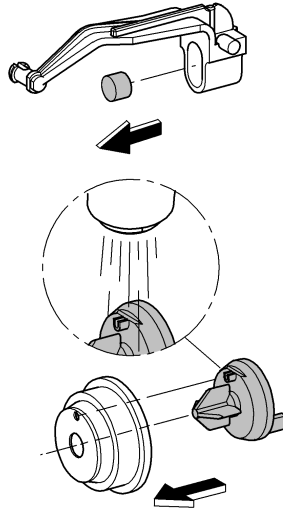

Design + Engineering GROHE Germany

99.556.131/ÄM 227656/07.13

GROHE

 ENJOY WATER®

	X	Y	Z
 6 l 3,5 l	88 mm	29 mm	9,5 mm
 39 059 000 4,5 l 3 l	100 mm	26 mm	> 18 mm
 > 6 l 4 l	88 mm	41 mm	< 3 mm

D
☎ +49 571 3989 333
impressum@grohe.de