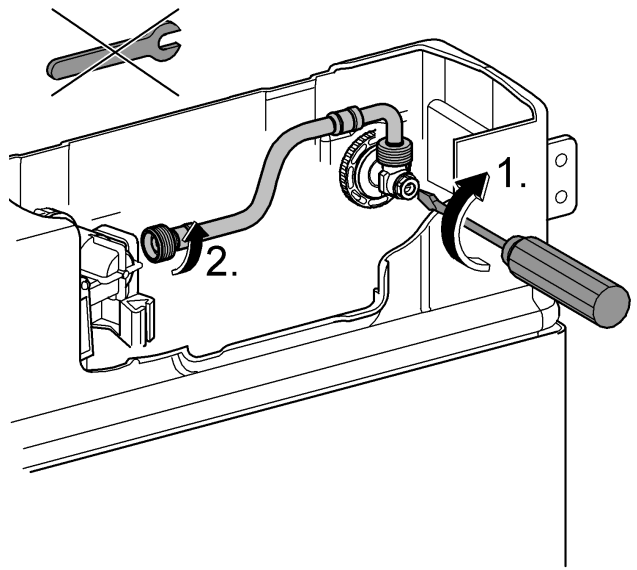

Design + Engineering GROHE Germany

99.556.131/ÄM 227656/07.13

GROHE

 ENJOY WATER®

	X	Y	Z
 6 l 3,5 l	88 mm	29 mm	9,5 mm
 39 059 000 4,5 l 3 l	100 mm	26 mm	> 18 mm
 > 6 l 4 l	88 mm	41 mm	< 3 mm

D
☎ +49 571 3989 333
impressum@grohe.de