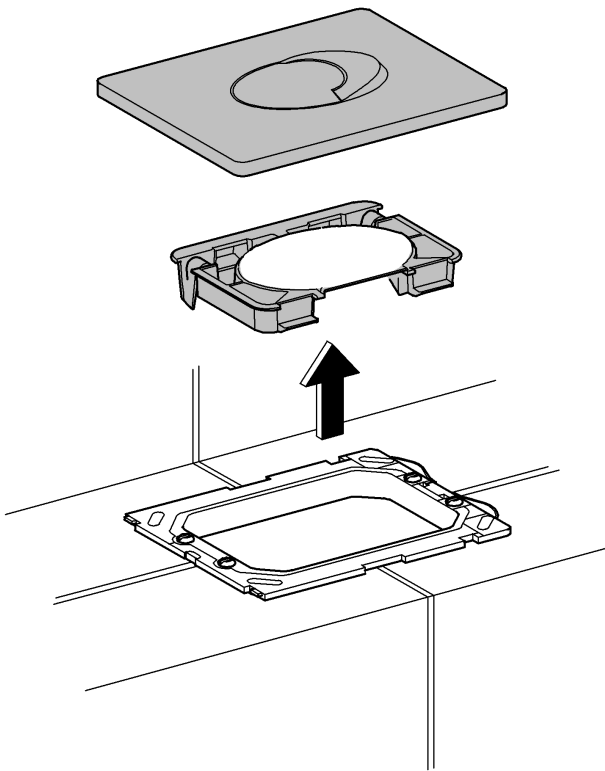

Design + Engineering GROHE Germany

99.556.131/ÄM 227656/07.13

GROHE

 ENJOY WATER®

	X	Y	Z
 6 l 3,5 l	88 mm	29 mm	9,5 mm
 39 059 000 4,5 l 3 l	100 mm	26 mm	> 18 mm
 > 6 l 4 l	88 mm	41 mm	< 3 mm

D
☎ +49 571 3989 333
impressum@grohe.de