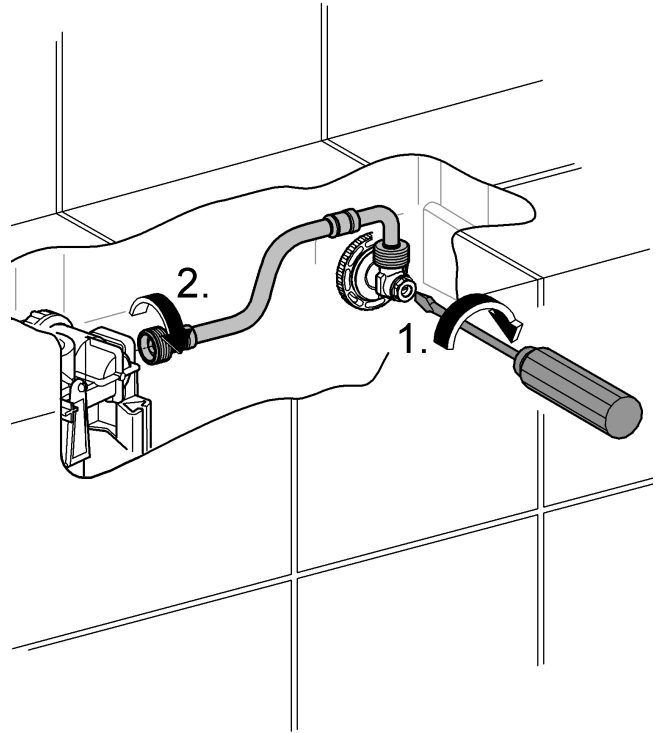

Design + Engineering GROHE Germany

99.556.131/ÄM 227656/07.13

GROHE

 ENJOY WATER®

	X	Y	Z
 6 l 3,5 l	88 mm	29 mm	9,5 mm
 39 059 000 4,5 l 3 l	100 mm	26 mm	> 18 mm
 > 6 l 4 l	88 mm	41 mm	< 3 mm

D
☎ +49 571 3989 333
impressum@grohe.de