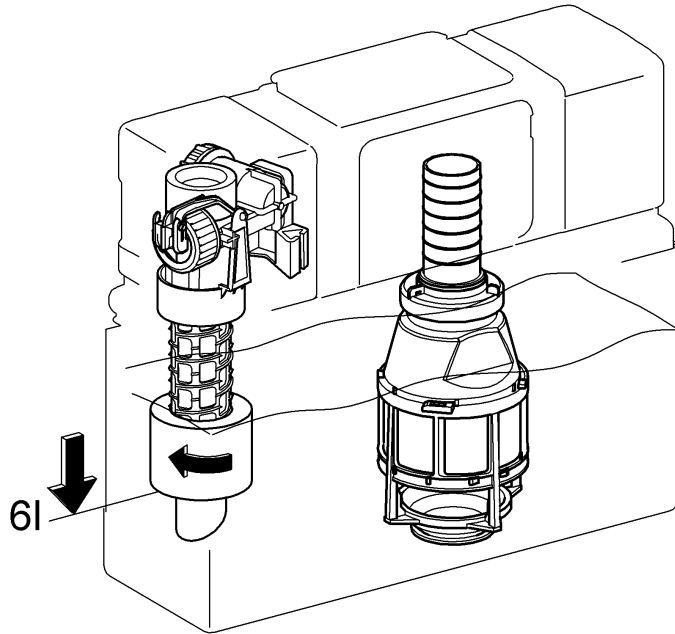

Design + Engineering GROHE Germany

99.556.131/ÄM 227656/07.13

GROHE

 ENJOY WATER®

	X	Y	Z
 6 l 3,5 l	88 mm	29 mm	9,5 mm
 39 059 000 4,5 l 3 l	100 mm	26 mm	> 18 mm
 > 6 l 4 l	88 mm	41 mm	< 3 mm

D
☎ +49 571 3989 333
impressum@grohe.de