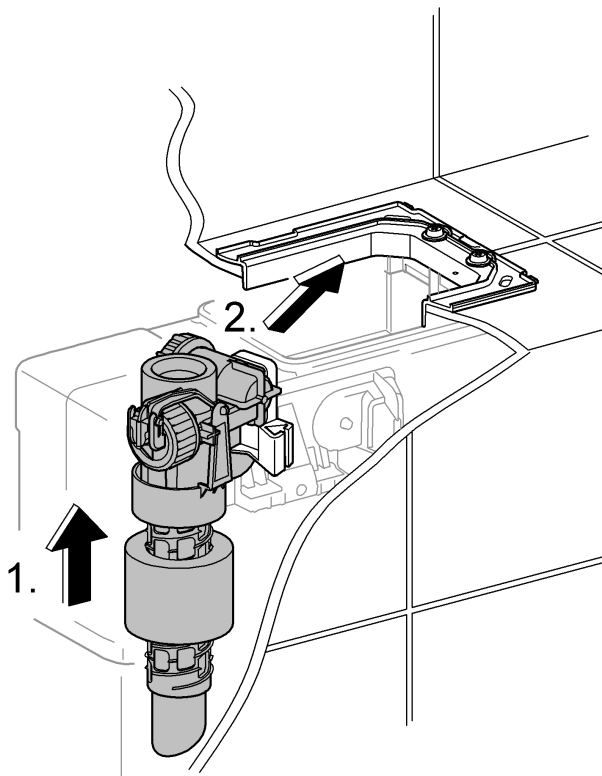

Design + Engineering GROHE Germany

99.556.131/ÄM 227656/07.13

GROHE

 ENJOY WATER®

	X	Y	Z
 6 l 3,5 l	88 mm	29 mm	9,5 mm
 39 059 000 4,5 l 3 l	100 mm	26 mm	> 18 mm
 > 6 l 4 l	88 mm	41 mm	< 3 mm

D
☎ +49 571 3989 333
impressum@grohe.de