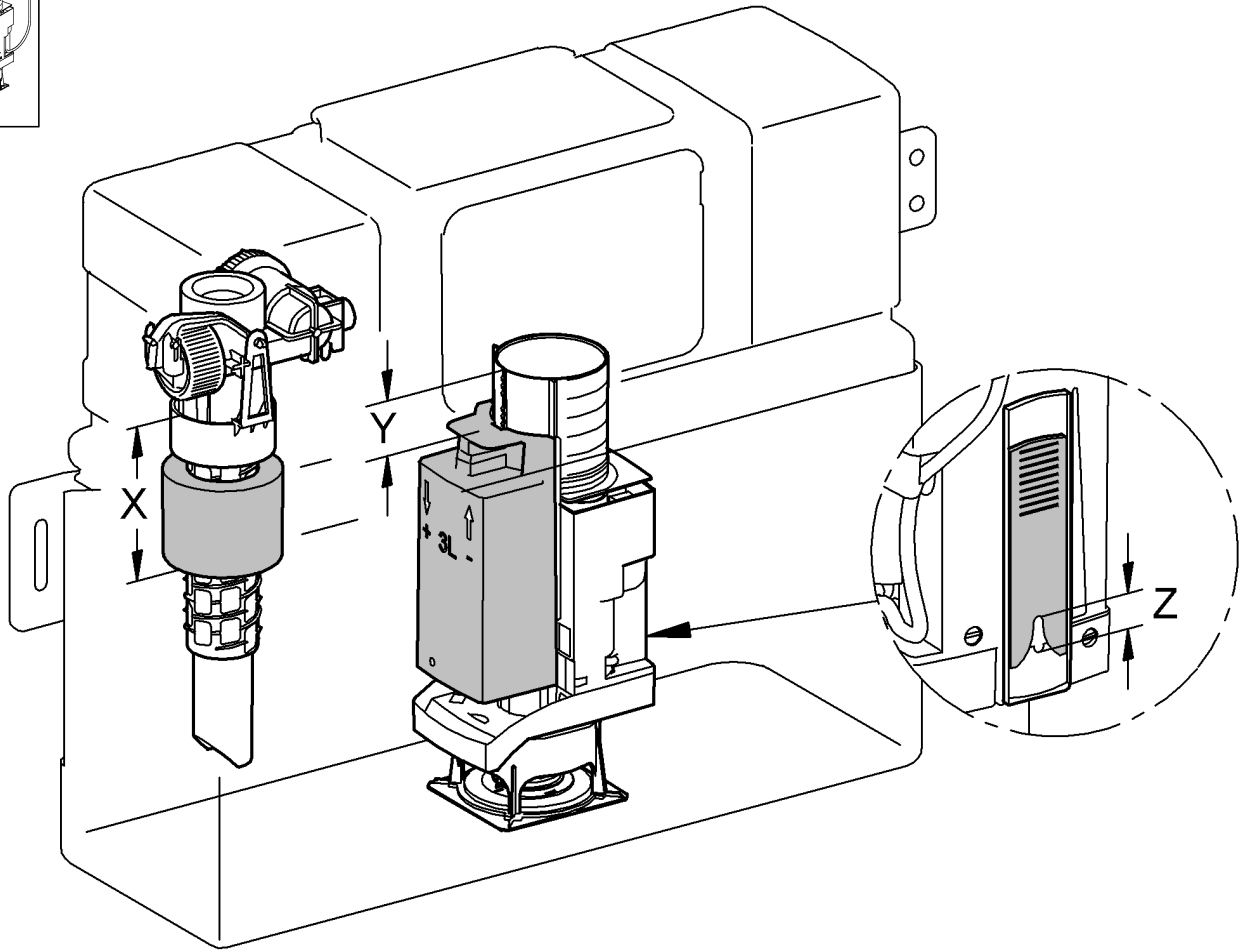

Design + Engineering GROHE Germany

99.556.131/ÄM 227656/07.13

GROHE

 ENJOY WATER®

	X	Y	Z
 6 l 3,5 l	88 mm	29 mm	9,5 mm
 39 059 000 4,5 l 3 l	100 mm	26 mm	> 18 mm
 > 6 l 4 l	88 mm	41 mm	< 3 mm

D
☎ +49 571 3989 333
impressum@grohe.de