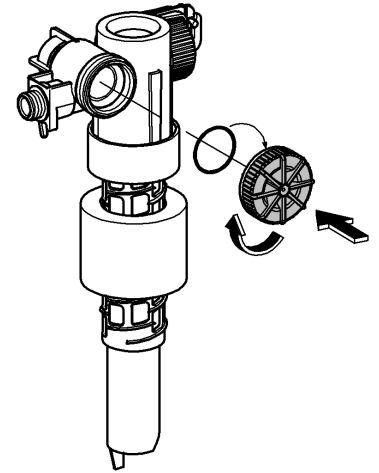

Design + Engineering GROHE Germany

99.556.131/ÄM 227656/07.13

GROHE

 ENJOY WATER®

	X	Y	Z
 6 l 3,5 l	88 mm	29 mm	9,5 mm
 39 059 000 4,5 l 3 l	100 mm	26 mm	> 18 mm
 > 6 l 4 l	88 mm	41 mm	< 3 mm

D
☎ +49 571 3989 333
impressum@grohe.de