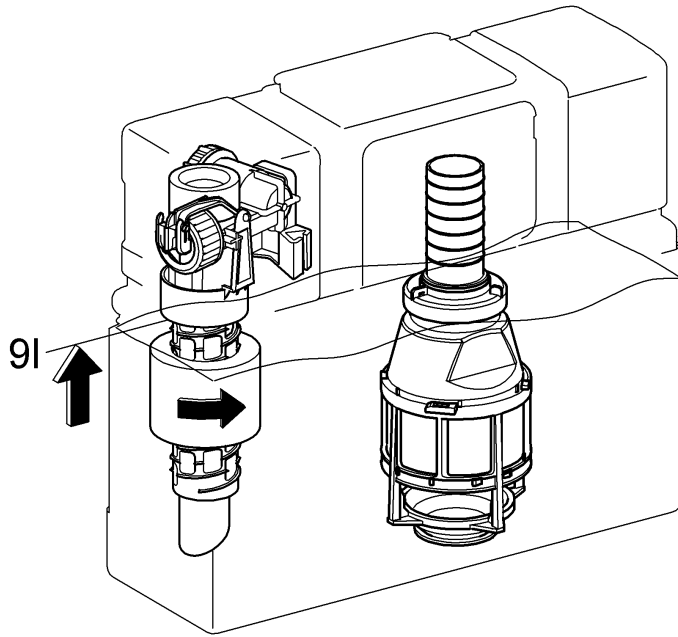

Design + Engineering GROHE Germany

99.556.131/ÄM 227656/07.13

GROHE

 ENJOY WATER®

	X	Y	Z
 6 l 3,5 l	88 mm	29 mm	9,5 mm
 39 059 000 4,5 l 3 l	100 mm	26 mm	> 18 mm
 > 6 l 4 l	88 mm	41 mm	< 3 mm

D
☎ +49 571 3989 333
impressum@grohe.de