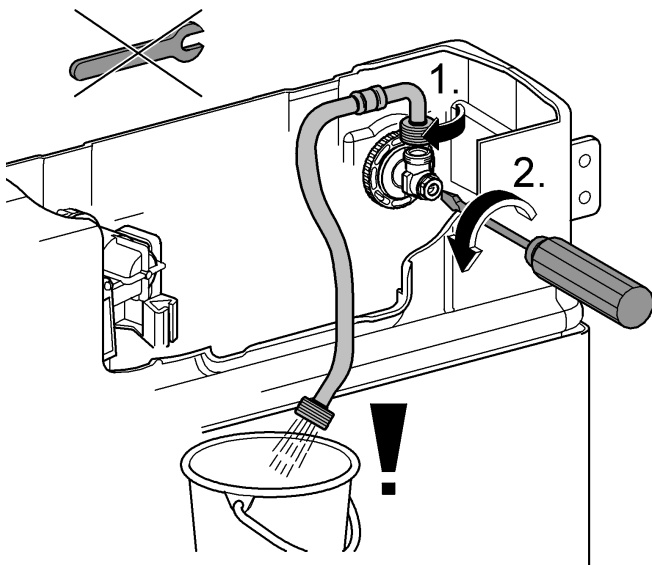

Design + Engineering GROHE Germany

99.556.131/ÄM 227656/07.13

GROHE

 ENJOY WATER®

	X	Y	Z
 6 l 3,5 l	88 mm	29 mm	9,5 mm
 39 059 000 4,5 l 3 l	100 mm	26 mm	> 18 mm
 > 6 l 4 l	88 mm	41 mm	< 3 mm

D
☎ +49 571 3989 333
impressum@grohe.de