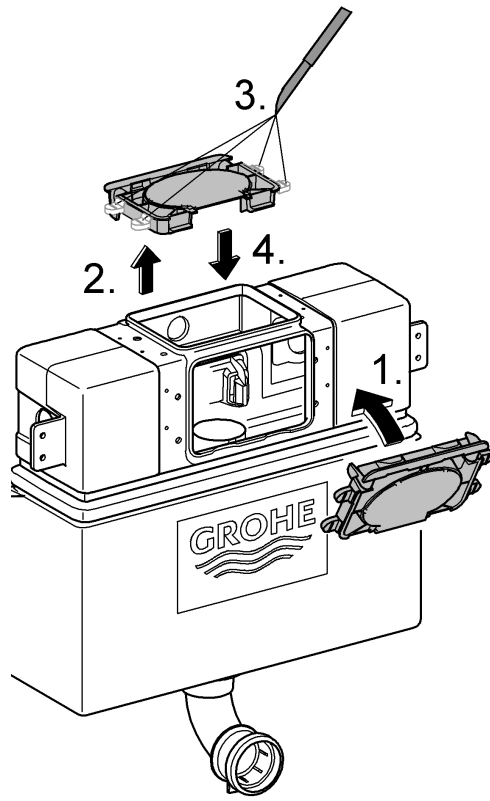

Design + Engineering GROHE Germany

99.556.131/ÄM 227656/07.13

GROHE

 ENJOY WATER®

	X	Y	Z
 6 l 3,5 l	88 mm	29 mm	9,5 mm
 39 059 000 4,5 l 3 l	100 mm	26 mm	> 18 mm
 > 6 l 4 l	88 mm	41 mm	< 3 mm

D
☎ +49 571 3989 333
impressum@grohe.de