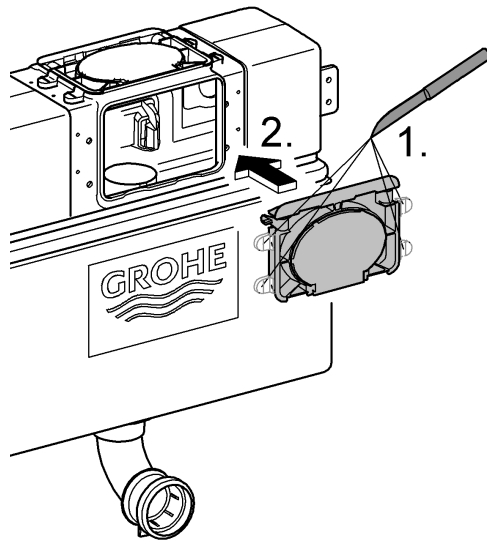

Design + Engineering GROHE Germany

99.556.131/ÄM 227656/07.13

GROHE

 ENJOY WATER®

	X	Y	Z
 6 l 3,5 l	88 mm	29 mm	9,5 mm
 39 059 000 4,5 l 3 l	100 mm	26 mm	> 18 mm
 > 6 l 4 l	88 mm	41 mm	< 3 mm

D
☎ +49 571 3989 333
impressum@grohe.de