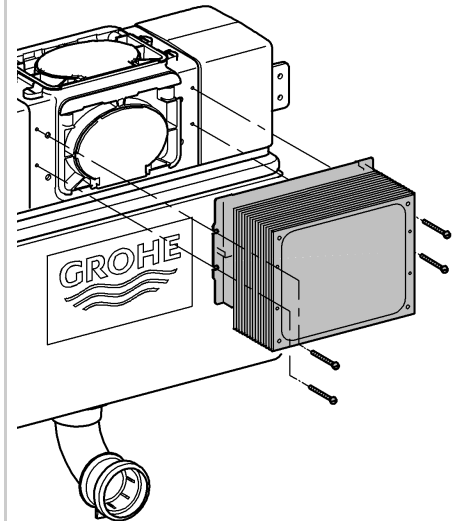

Design + Engineering GROHE Germany

99.556.131/ÄM 227656/07.13

GROHE

 ENJOY WATER®

	X	Y	Z
 6 l 3,5 l	88 mm	29 mm	9,5 mm
 39 059 000 4,5 l 3 l	100 mm	26 mm	> 18 mm
 > 6 l 4 l	88 mm	41 mm	< 3 mm

D
☎ +49 571 3989 333
impressum@grohe.de