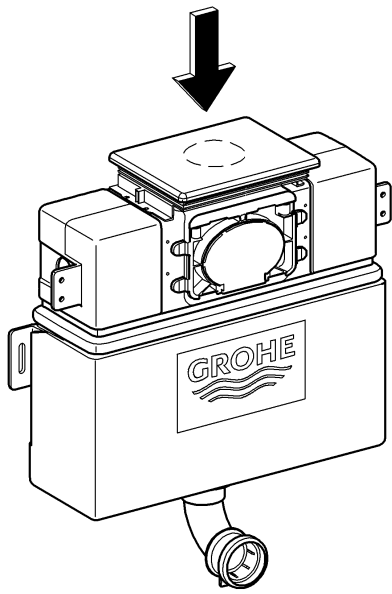

Design + Engineering GROHE Germany

99.556.131/ÄM 227656/07.13

GROHE

 ENJOY WATER®

	X	Y	Z
 6 l 3,5 l	88 mm	29 mm	9,5 mm
 39 059 000 4,5 l 3 l	100 mm	26 mm	> 18 mm
 > 6 l 4 l	88 mm	41 mm	< 3 mm

D
☎ +49 571 3989 333
impressum@grohe.de