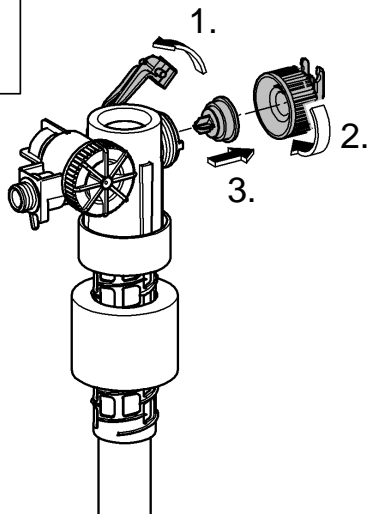

Design + Engineering GROHE Germany

99.556.131/ÄM 227656/07.13

GROHE

 ENJOY WATER®

	X	Y	Z
 6 l 3,5 l	88 mm	29 mm	9,5 mm
 39 059 000 4,5 l 3 l	100 mm	26 mm	> 18 mm
 > 6 l 4 l	88 mm	41 mm	< 3 mm

D
☎ +49 571 3989 333
impressum@grohe.de