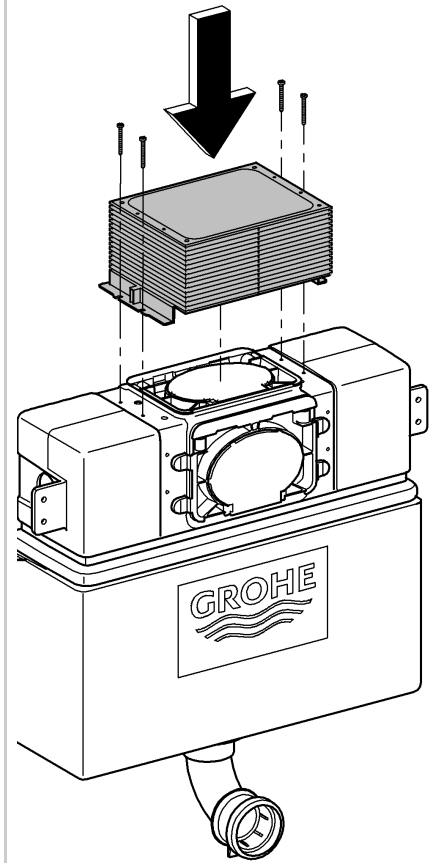

Design + Engineering GROHE Germany

99.556.131/ÄM 227656/07.13

GROHE

 ENJOY WATER®

	X	Y	Z
 6 l 3,5 l	88 mm	29 mm	9,5 mm
 39 059 000 4,5 l 3 l	100 mm	26 mm	> 18 mm
 > 6 l 4 l	88 mm	41 mm	< 3 mm

D
☎ +49 571 3989 333
impressum@grohe.de