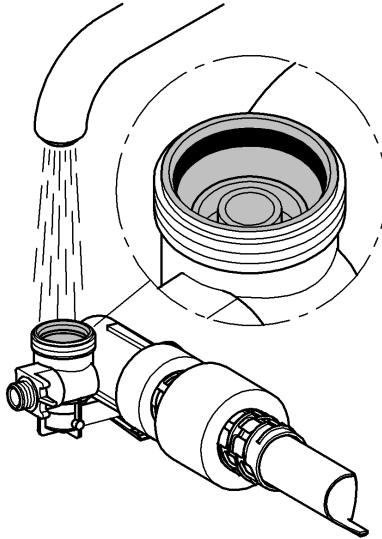

Design + Engineering GROHE Germany

99.556.131/ÄM 227656/07.13

GROHE

 ENJOY WATER®

	X	Y	Z
 6 l 3,5 l	88 mm	29 mm	9,5 mm
 39 059 000 4,5 l 3 l	100 mm	26 mm	> 18 mm
 > 6 l 4 l	88 mm	41 mm	< 3 mm

D
☎ +49 571 3989 333
impressum@grohe.de