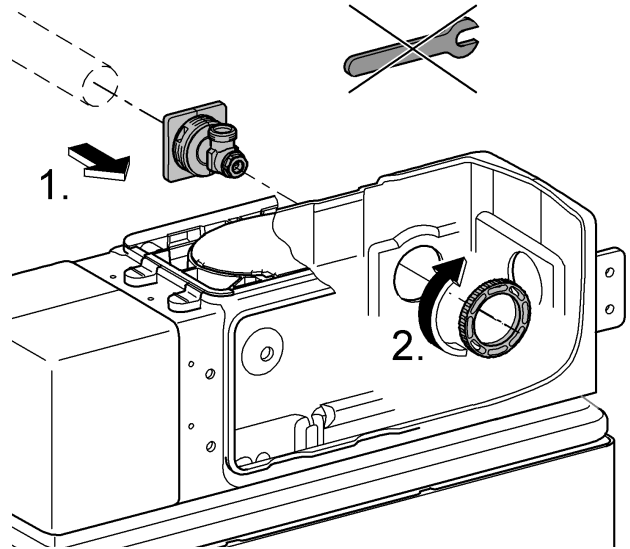

Design + Engineering GROHE Germany

99.556.131/ÄM 227656/07.13

GROHE

 ENJOY WATER®

	X	Y	Z
 6 l 3,5 l	88 mm	29 mm	9,5 mm
 39 059 000 4,5 l 3 l	100 mm	26 mm	> 18 mm
 > 6 l 4 l	88 mm	41 mm	< 3 mm

D
☎ +49 571 3989 333
impressum@grohe.de