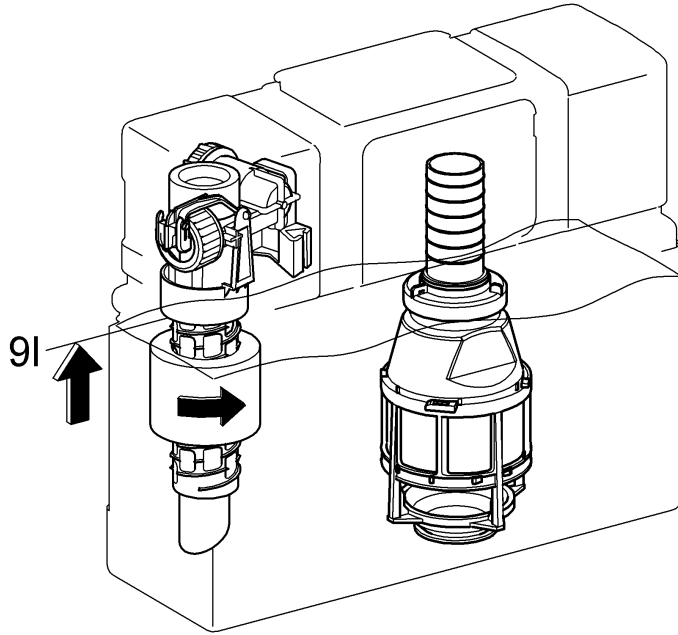

Design & Quality Engineering GROHE Germany

99.556.031/ÄM 220499/12.10

		X	Y	Z
große Spülmenge: 6 L kleine Spülmenge: 3,5 L (Werkseinstellung)	full flush: 6ltr. reduced flush: 3,5 ltr. (factory set)	88 mm	29 mm	9,5 mm
große Spülmenge: 4,5 L kleine Spülmenge: 3 L	full flush: 4,5 ltr. reduced flush: 3 ltr.	98 mm	26 mm	> 18 mm
große Spülmenge: > 6 L kleine Spülmenge: 4 L	full flush: > 6 ltr. reduced flush: 4 ltr.	88 mm	41 mm	geschlossen closed