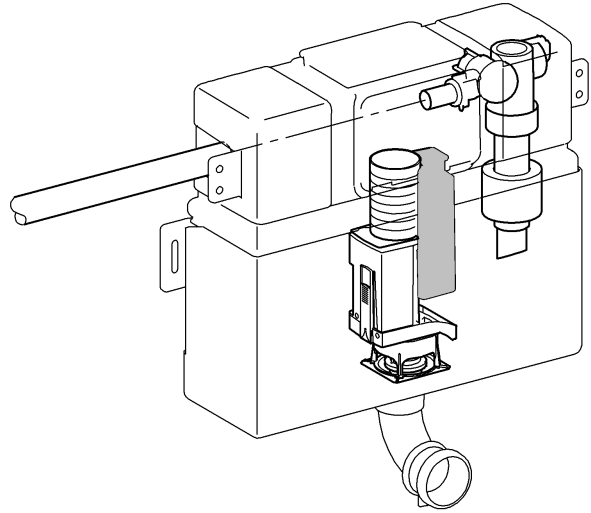

Design & Quality Engineering GROHE Germany

99.556.031/ÄM 220499/12.10

		X	Y	Z
große Spülmenge: 6 L kleine Spülmenge: 3,5 L (Werkseinstellung)	full flush: 6ltr. reduced flush: 3,5 ltr. (factory set)	88 mm	29 mm	9,5 mm
große Spülmenge: 4,5 L kleine Spülmenge: 3 L	full flush: 4,5 ltr. reduced flush: 3 ltr.	98 mm	26 mm	> 18 mm
große Spülmenge: > 6 L kleine Spülmenge: 4 L	full flush: > 6 ltr. reduced flush: 4 ltr.	88 mm	41 mm	geschlossen closed