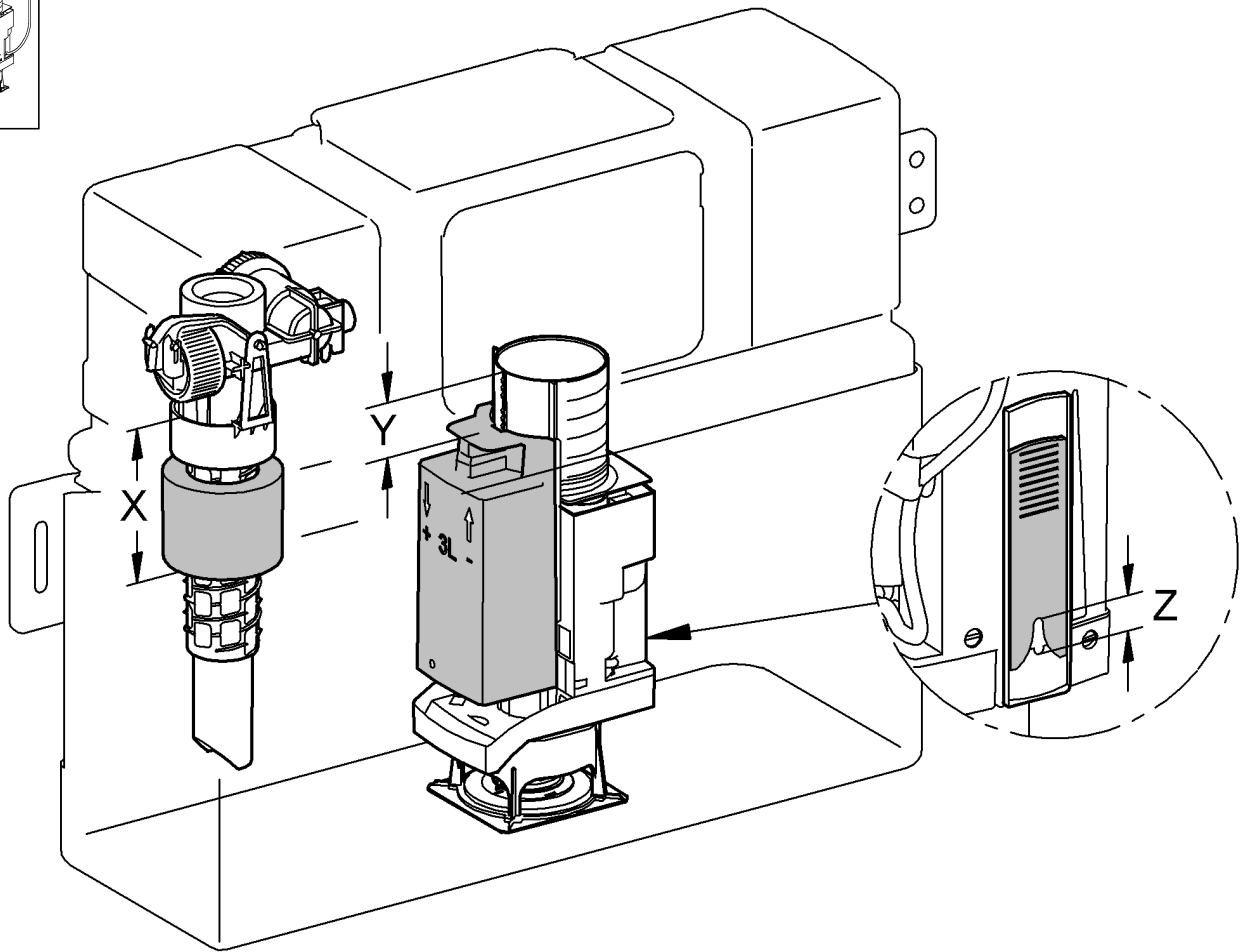

Design & Quality Engineering GROHE Germany

99.556.031/ÄM 220499/12.10

		X	Y	Z
große Spülmenge: 6 L kleine Spülmenge: 3,5 L (Werkseinstellung)	full flush: 6ltr. reduced flush: 3,5 ltr. (factory set)	88 mm	29 mm	9,5 mm
große Spülmenge: 4,5 L kleine Spülmenge: 3 L	full flush: 4,5 ltr. reduced flush: 3 ltr.	98 mm	26 mm	> 18 mm
große Spülmenge: > 6 L kleine Spülmenge: 4 L	full flush: > 6 ltr. reduced flush: 4 ltr.	88 mm	41 mm	geschlossen closed