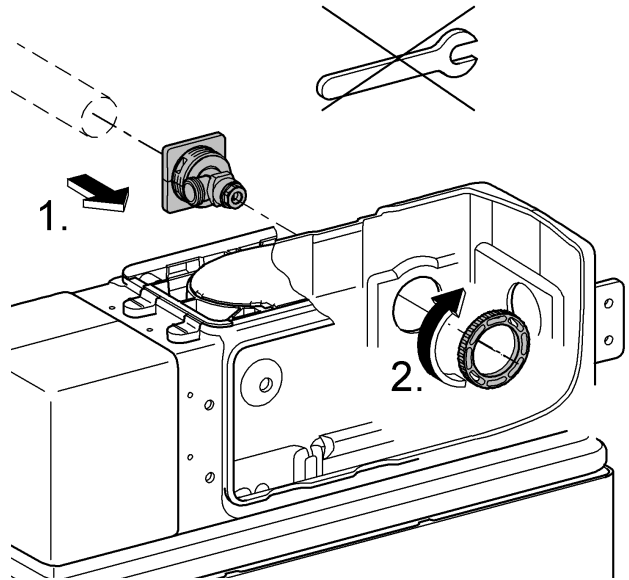

Design & Quality Engineering GROHE Germany

99.556.031/ÄM 220499/12.10

		X	Y	Z
große Spülmenge: 6 L kleine Spülmenge: 3,5 L (Werkseinstellung)	full flush: 6ltr. reduced flush: 3,5 ltr. (factory set)	88 mm	29 mm	9,5 mm
große Spülmenge: 4,5 L kleine Spülmenge: 3 L	full flush: 4,5 ltr. reduced flush: 3 ltr.	98 mm	26 mm	> 18 mm
große Spülmenge: > 6 L kleine Spülmenge: 4 L	full flush: > 6 ltr. reduced flush: 4 ltr.	88 mm	41 mm	geschlossen closed