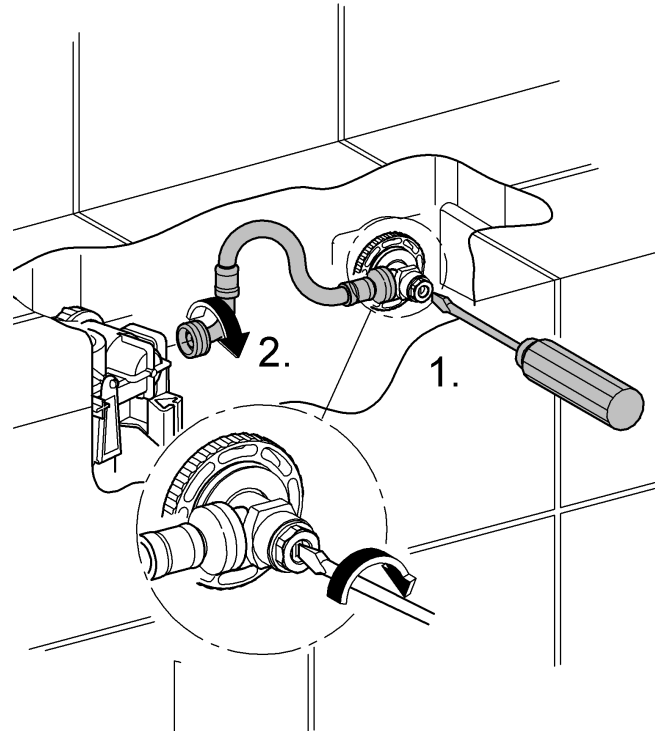

Design & Quality Engineering GROHE Germany

99.556.031/ÄM 220499/12.10

		X	Y	Z
große Spülmenge: 6 L kleine Spülmenge: 3,5 L (Werkseinstellung)	full flush: 6ltr. reduced flush: 3,5 ltr. (factory set)	88 mm	29 mm	9,5 mm
große Spülmenge: 4,5 L kleine Spülmenge: 3 L	full flush: 4,5 ltr. reduced flush: 3 ltr.	98 mm	26 mm	> 18 mm
große Spülmenge: > 6 L kleine Spülmenge: 4 L	full flush: > 6 ltr. reduced flush: 4 ltr.	88 mm	41 mm	geschlossen closed