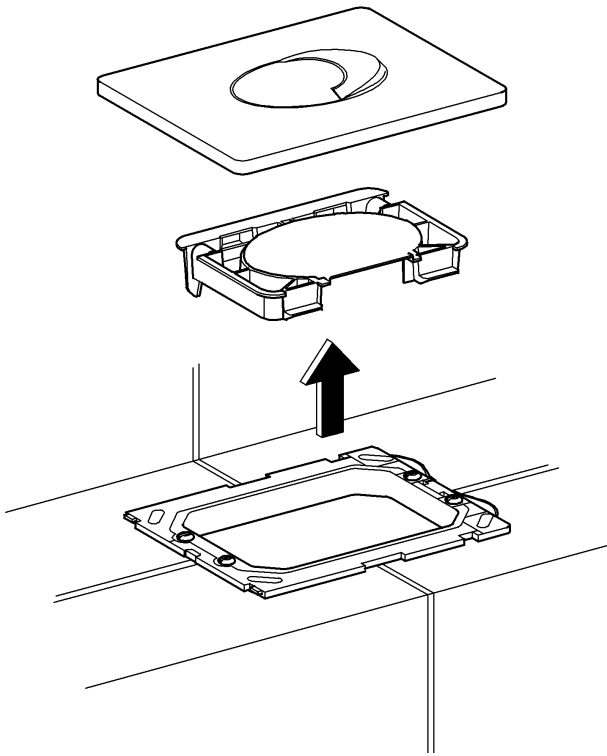

Design & Quality Engineering GROHE Germany

99.556.031/ÄM 220499/12.10

		X	Y	Z
große Spülmenge: 6 L kleine Spülmenge: 3,5 L (Werkseinstellung)	full flush: 6ltr. reduced flush: 3,5 ltr. (factory set)	88 mm	29 mm	9,5 mm
große Spülmenge: 4,5 L kleine Spülmenge: 3 L	full flush: 4,5 ltr. reduced flush: 3 ltr.	98 mm	26 mm	> 18 mm
große Spülmenge: > 6 L kleine Spülmenge: 4 L	full flush: > 6 ltr. reduced flush: 4 ltr.	88 mm	41 mm	geschlossen closed