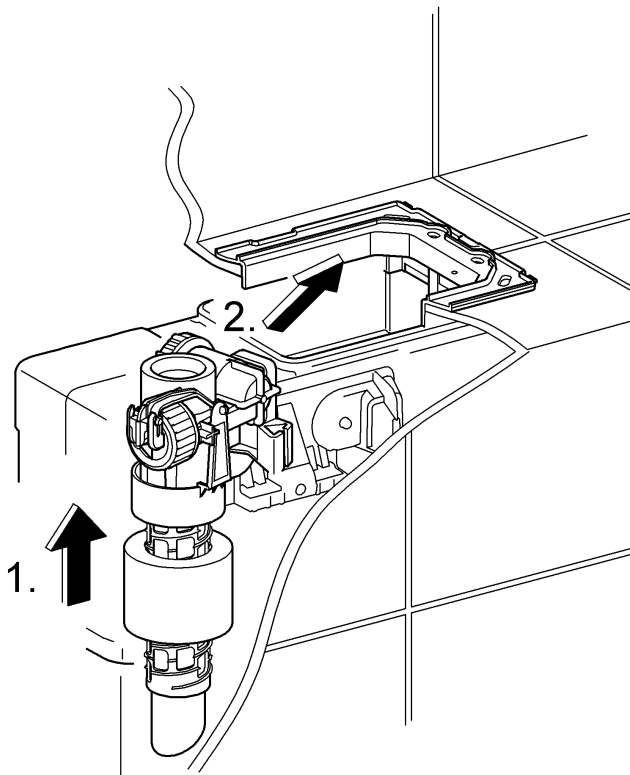

Design & Quality Engineering GROHE Germany

99.556.031/ÄM 220499/12.10

		X	Y	Z
große Spülmenge: 6 L kleine Spülmenge: 3,5 L (Werkseinstellung)	full flush: 6ltr. reduced flush: 3,5 ltr. (factory set)	88 mm	29 mm	9,5 mm
große Spülmenge: 4,5 L kleine Spülmenge: 3 L	full flush: 4,5 ltr. reduced flush: 3 ltr.	98 mm	26 mm	> 18 mm
große Spülmenge: > 6 L kleine Spülmenge: 4 L	full flush: > 6 ltr. reduced flush: 4 ltr.	88 mm	41 mm	geschlossen closed