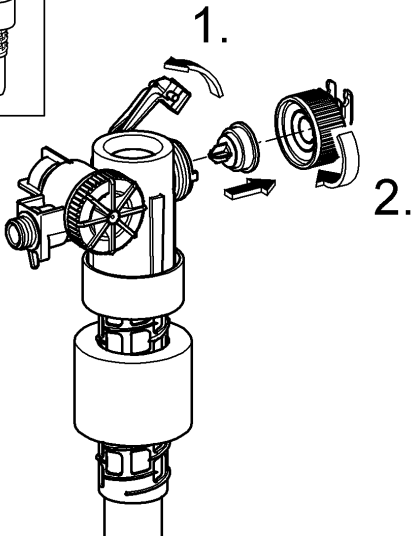

Design & Quality Engineering GROHE Germany

99.556.031/ÄM 220499/12.10

		X	Y	Z
große Spülmenge: 6 L kleine Spülmenge: 3,5 L (Werkseinstellung)	full flush: 6ltr. reduced flush: 3,5 ltr. (factory set)	88 mm	29 mm	9,5 mm
große Spülmenge: 4,5 L kleine Spülmenge: 3 L	full flush: 4,5 ltr. reduced flush: 3 ltr.	98 mm	26 mm	> 18 mm
große Spülmenge: > 6 L kleine Spülmenge: 4 L	full flush: > 6 ltr. reduced flush: 4 ltr.	88 mm	41 mm	geschlossen closed