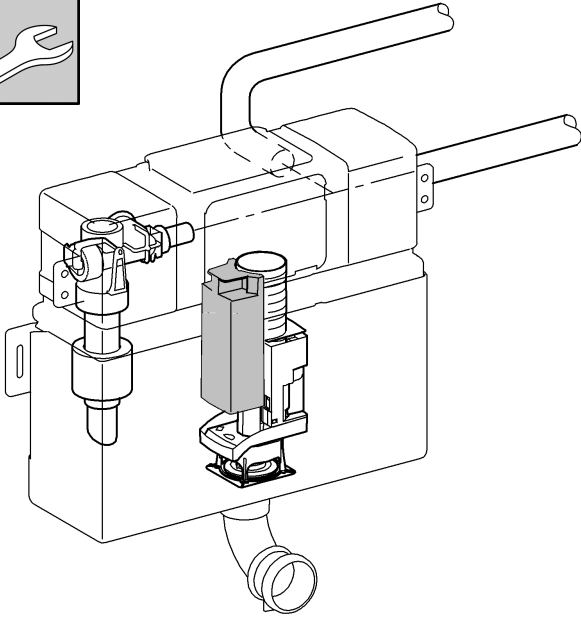

Design & Quality Engineering GROHE Germany

99.556.031/ÄM 220499/12.10

		X	Y	Z
große Spülmenge: 6 L kleine Spülmenge: 3,5 L (Werkseinstellung)	full flush: 6ltr. reduced flush: 3,5 ltr. (factory set)	88 mm	29 mm	9,5 mm
große Spülmenge: 4,5 L kleine Spülmenge: 3 L	full flush: 4,5 ltr. reduced flush: 3 ltr.	98 mm	26 mm	> 18 mm
große Spülmenge: > 6 L kleine Spülmenge: 4 L	full flush: > 6 ltr. reduced flush: 4 ltr.	88 mm	41 mm	geschlossen closed