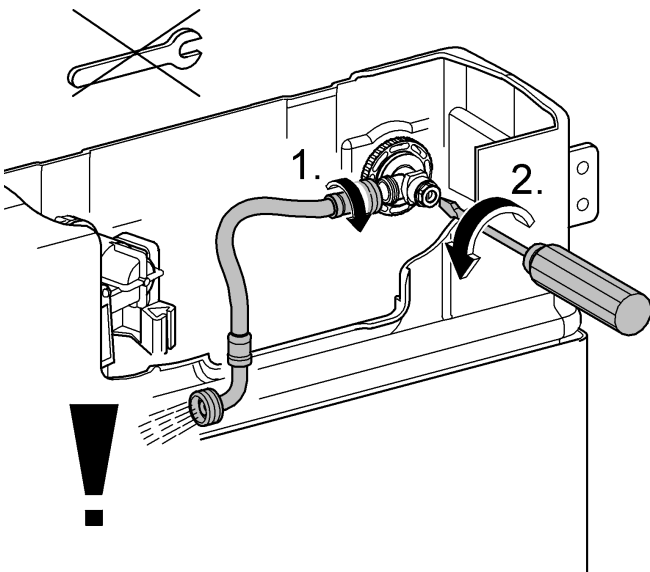

Design & Quality Engineering GROHE Germany

99.556.031/ÄM 220499/12.10

		X	Y	Z
große Spülmenge: 6 L kleine Spülmenge: 3,5 L (Werkseinstellung)	full flush: 6ltr. reduced flush: 3,5 ltr. (factory set)	88 mm	29 mm	9,5 mm
große Spülmenge: 4,5 L kleine Spülmenge: 3 L	full flush: 4,5 ltr. reduced flush: 3 ltr.	98 mm	26 mm	> 18 mm
große Spülmenge: > 6 L kleine Spülmenge: 4 L	full flush: > 6 ltr. reduced flush: 4 ltr.	88 mm	41 mm	geschlossen closed