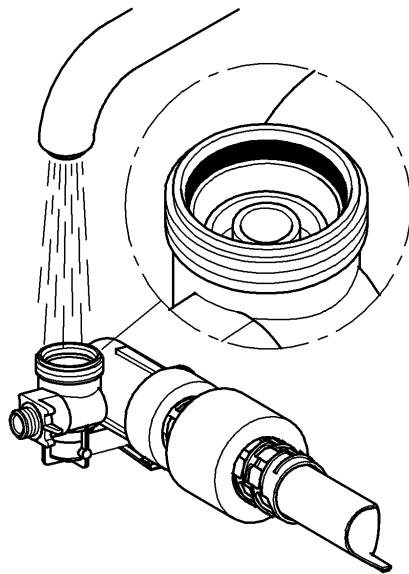

Design & Quality Engineering GROHE Germany

99.556.031/ÄM 220499/12.10

		X	Y	Z
große Spülmenge: 6 L kleine Spülmenge: 3,5 L (Werkseinstellung)	full flush: 6ltr. reduced flush: 3,5 ltr. (factory set)	88 mm	29 mm	9,5 mm
große Spülmenge: 4,5 L kleine Spülmenge: 3 L	full flush: 4,5 ltr. reduced flush: 3 ltr.	98 mm	26 mm	> 18 mm
große Spülmenge: > 6 L kleine Spülmenge: 4 L	full flush: > 6 ltr. reduced flush: 4 ltr.	88 mm	41 mm	geschlossen closed