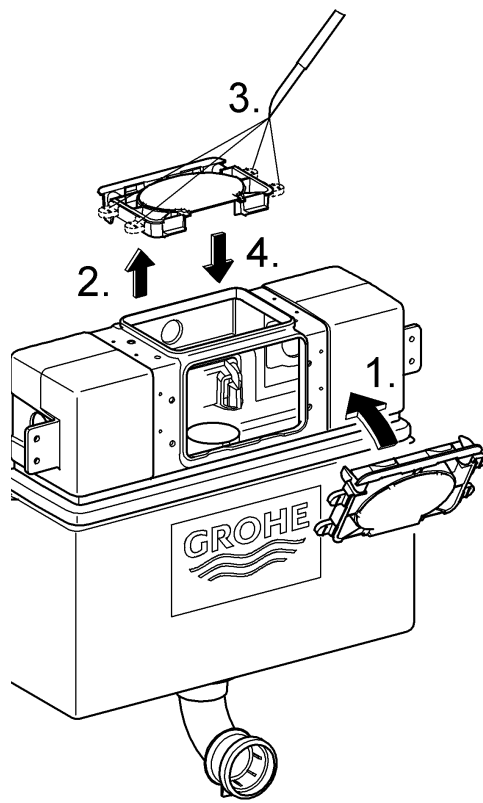

Design & Quality Engineering GROHE Germany

99.556.031/ÄM 220499/12.10

		X	Y	Z
große Spülmenge: 6 L kleine Spülmenge: 3,5 L (Werkseinstellung)	full flush: 6ltr. reduced flush: 3,5 ltr. (factory set)	88 mm	29 mm	9,5 mm
große Spülmenge: 4,5 L kleine Spülmenge: 3 L	full flush: 4,5 ltr. reduced flush: 3 ltr.	98 mm	26 mm	> 18 mm
große Spülmenge: > 6 L kleine Spülmenge: 4 L	full flush: > 6 ltr. reduced flush: 4 ltr.	88 mm	41 mm	geschlossen closed