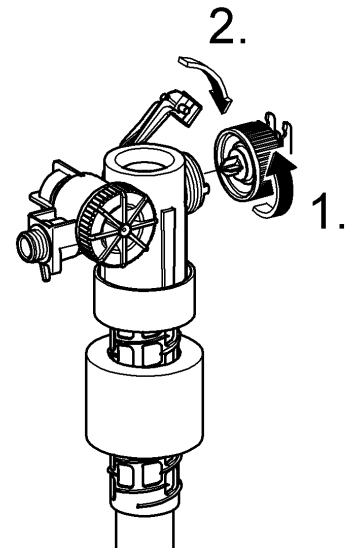

Design & Quality Engineering GROHE Germany

99.556.031/ÄM 220499/12.10

		X	Y	Z
große Spülmenge: 6 L kleine Spülmenge: 3,5 L (Werkseinstellung)	full flush: 6ltr. reduced flush: 3,5 ltr. (factory set)	88 mm	29 mm	9,5 mm
große Spülmenge: 4,5 L kleine Spülmenge: 3 L	full flush: 4,5 ltr. reduced flush: 3 ltr.	98 mm	26 mm	> 18 mm
große Spülmenge: > 6 L kleine Spülmenge: 4 L	full flush: > 6 ltr. reduced flush: 4 ltr.	88 mm	41 mm	geschlossen closed