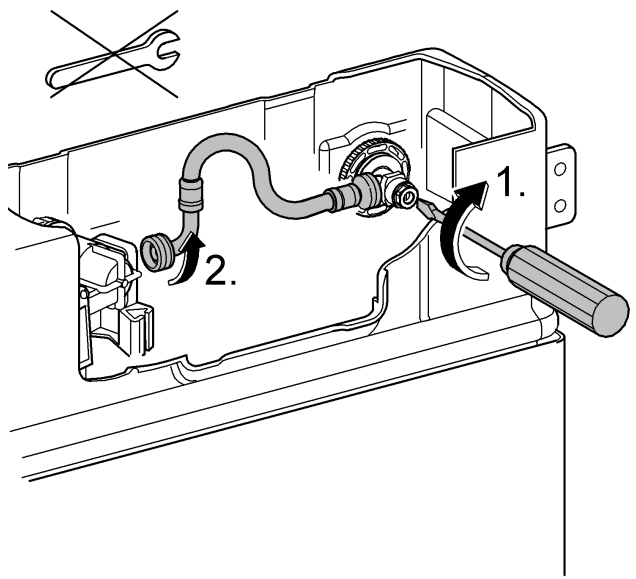

Design & Quality Engineering GROHE Germany

99.556.031/ÄM 220499/12.10

		X	Y	Z
große Spülmenge: 6 L kleine Spülmenge: 3,5 L (Werkseinstellung)	full flush: 6ltr. reduced flush: 3,5 ltr. (factory set)	88 mm	29 mm	9,5 mm
große Spülmenge: 4,5 L kleine Spülmenge: 3 L	full flush: 4,5 ltr. reduced flush: 3 ltr.	98 mm	26 mm	> 18 mm
große Spülmenge: > 6 L kleine Spülmenge: 4 L	full flush: > 6 ltr. reduced flush: 4 ltr.	88 mm	41 mm	geschlossen closed