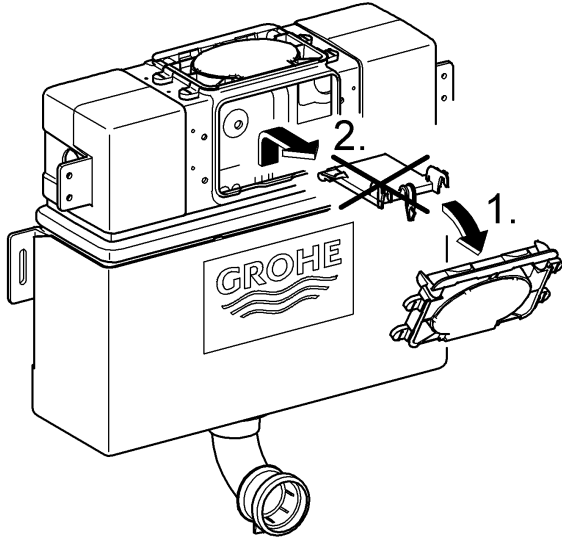

Design & Quality Engineering GROHE Germany

99.556.031/ÄM 220499/12.10

		X	Y	Z
große Spülmenge: 6 L kleine Spülmenge: 3,5 L (Werkseinstellung)	full flush: 6ltr. reduced flush: 3,5 ltr. (factory set)	88 mm	29 mm	9,5 mm
große Spülmenge: 4,5 L kleine Spülmenge: 3 L	full flush: 4,5 ltr. reduced flush: 3 ltr.	98 mm	26 mm	> 18 mm
große Spülmenge: > 6 L kleine Spülmenge: 4 L	full flush: > 6 ltr. reduced flush: 4 ltr.	88 mm	41 mm	geschlossen closed