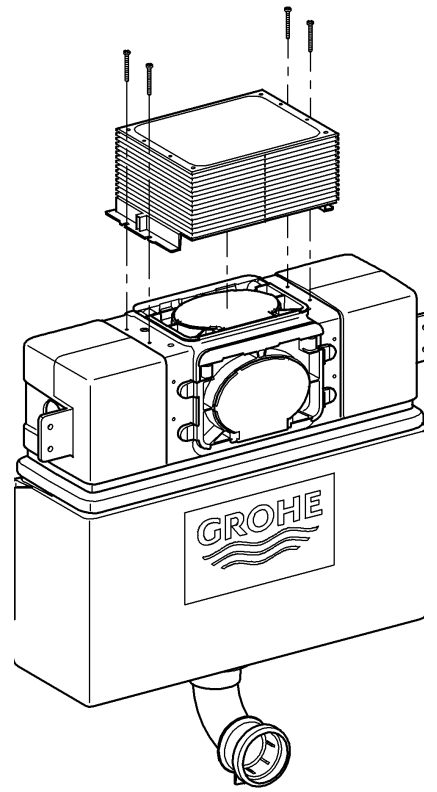

Design & Quality Engineering GROHE Germany

99.556.031/ÄM 220499/12.10

		X	Y	Z
große Spülmenge: 6 L kleine Spülmenge: 3,5 L (Werkseinstellung)	full flush: 6ltr. reduced flush: 3,5 ltr. (factory set)	88 mm	29 mm	9,5 mm
große Spülmenge: 4,5 L kleine Spülmenge: 3 L	full flush: 4,5 ltr. reduced flush: 3 ltr.	98 mm	26 mm	> 18 mm
große Spülmenge: > 6 L kleine Spülmenge: 4 L	full flush: > 6 ltr. reduced flush: 4 ltr.	88 mm	41 mm	geschlossen closed