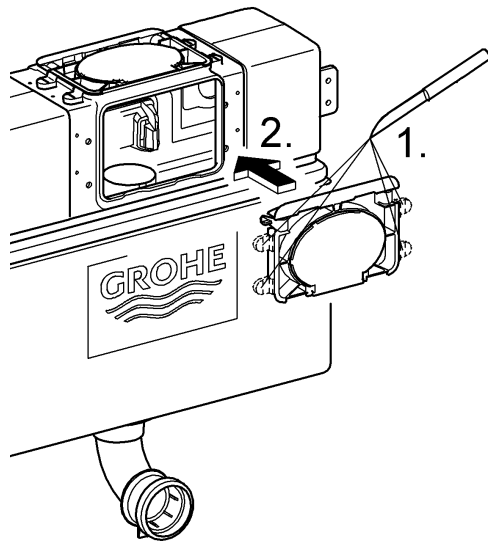

Design & Quality Engineering GROHE Germany

99.556.031/ÄM 220499/12.10

		X	Y	Z
große Spülmenge: 6 L kleine Spülmenge: 3,5 L (Werkseinstellung)	full flush: 6ltr. reduced flush: 3,5 ltr. (factory set)	88 mm	29 mm	9,5 mm
große Spülmenge: 4,5 L kleine Spülmenge: 3 L	full flush: 4,5 ltr. reduced flush: 3 ltr.	98 mm	26 mm	> 18 mm
große Spülmenge: > 6 L kleine Spülmenge: 4 L	full flush: > 6 ltr. reduced flush: 4 ltr.	88 mm	41 mm	geschlossen closed