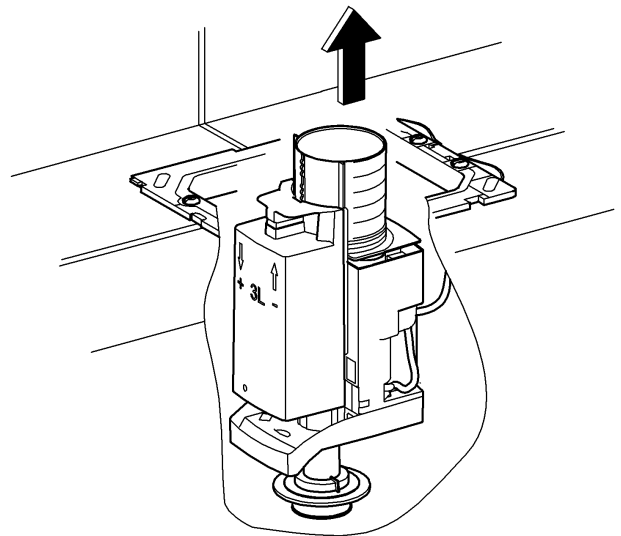

Design & Quality Engineering GROHE Germany

99.556.031/ÄM 220499/12.10

		X	Y	Z
große Spülmenge: 6 L kleine Spülmenge: 3,5 L (Werkseinstellung)	full flush: 6ltr. reduced flush: 3,5 ltr. (factory set)	88 mm	29 mm	9,5 mm
große Spülmenge: 4,5 L kleine Spülmenge: 3 L	full flush: 4,5 ltr. reduced flush: 3 ltr.	98 mm	26 mm	> 18 mm
große Spülmenge: > 6 L kleine Spülmenge: 4 L	full flush: > 6 ltr. reduced flush: 4 ltr.	88 mm	41 mm	geschlossen closed