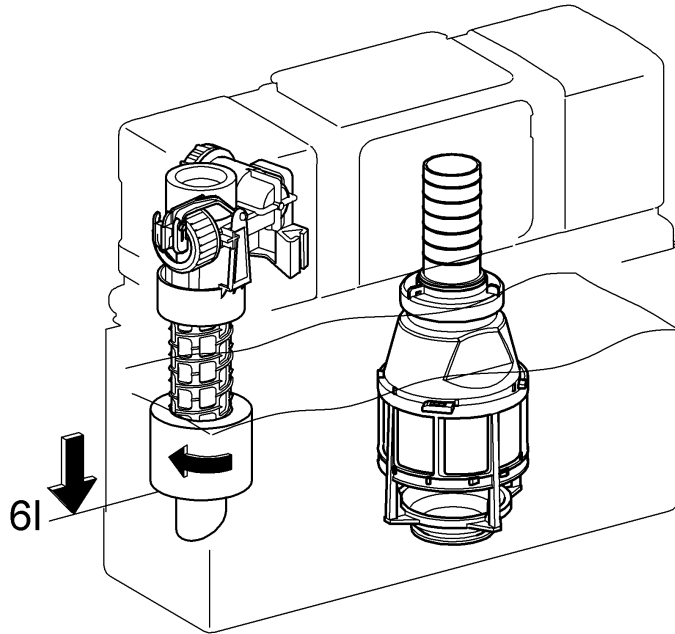

Design & Quality Engineering GROHE Germany

99.556.031/ÄM 220499/12.10

		X	Y	Z
große Spülmenge: 6 L kleine Spülmenge: 3,5 L (Werkseinstellung)	full flush: 6ltr. reduced flush: 3,5 ltr. (factory set)	88 mm	29 mm	9,5 mm
große Spülmenge: 4,5 L kleine Spülmenge: 3 L	full flush: 4,5 ltr. reduced flush: 3 ltr.	98 mm	26 mm	> 18 mm
große Spülmenge: > 6 L kleine Spülmenge: 4 L	full flush: > 6 ltr. reduced flush: 4 ltr.	88 mm	41 mm	geschlossen closed