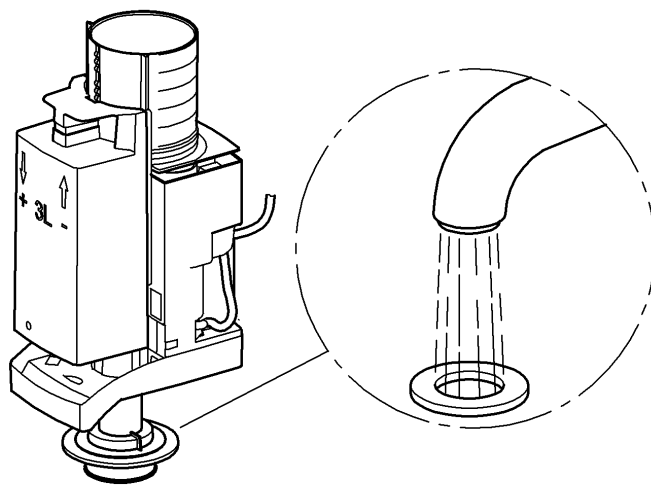

Design & Quality Engineering GROHE Germany

99.556.031/ÄM 220499/12.10

		X	Y	Z
große Spülmenge: 6 L kleine Spülmenge: 3,5 L (Werkseinstellung)	full flush: 6ltr. reduced flush: 3,5 ltr. (factory set)	88 mm	29 mm	9,5 mm
große Spülmenge: 4,5 L kleine Spülmenge: 3 L	full flush: 4,5 ltr. reduced flush: 3 ltr.	98 mm	26 mm	> 18 mm
große Spülmenge: > 6 L kleine Spülmenge: 4 L	full flush: > 6 ltr. reduced flush: 4 ltr.	88 mm	41 mm	geschlossen closed