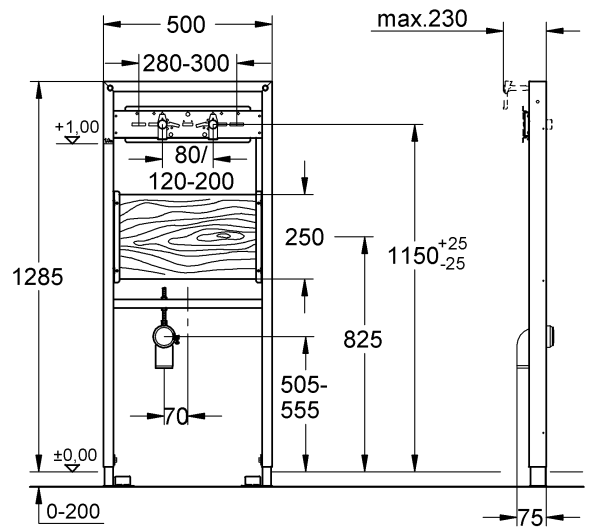

38 541

38 546

38 554
38 555
38 557

38 544

39 052

	42 944	42 247	38 558
38 541	X	X	
38 544	X	X	
38 546	X	X	
38 554	X		
38 555	X	X	X
38 557		X	
39 052	X	X	

Bitte diese Anleitung an den Benutzer der Armatur weitergeben!
 Please pass these instructions on to the end user of the fitting.
 S.v.p remettre cette instruction à l'utilisateur de la robinetterie!

i

	X	Y
38 541	800	130
38 546	1000	230
38 544		
38 554	1000	75
38 555		
38 557		

	X	Y
39 052	800	130
	1000	75

38 558

1

	X	Z
38 541	800	985
38 546	1000	1285
38 544		
38 554	1000	1130
38 555		
38 557		

	X	Z
39 052	800	985
	1000	1130

9

10

11

12

1

	X
38 541	800
38 546	1000
38 544	
38 554	
38 555	
38 557	

	X
39 052	800/ 1000

2