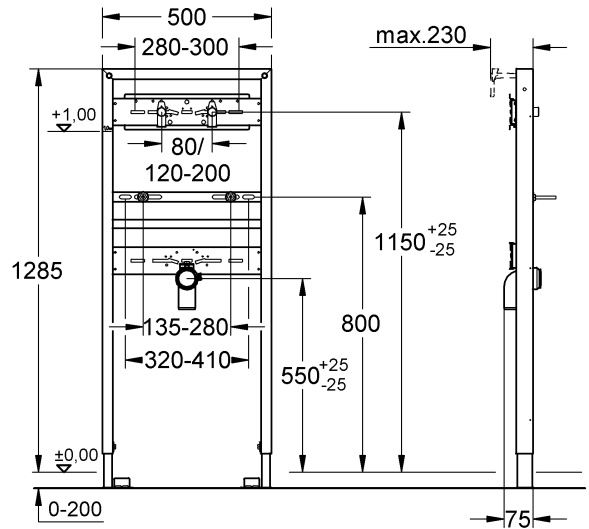

38 541

38 546

38 554
38 555
38 557

38 544

39 052

	42 944	42 247	38 558
38 541	X	X	
38 544	X	X	
38 546	X	X	
38 554	X		
38 555	X	X	X
38 557		X	
39 052	X	X	

Bitte diese Anleitung an den Benutzer der Armatur weitergeben!
 Please pass these instructions on to the end user of the fitting.
 S.v.p remettre cette instruction à l'utilisateur de la robinetterie!

i

	X	Y
38 541	800	130
38 546	1000	230
38 544		
38 554	1000	75
38 555		
38 557		

	X	Y
39 052	800	130
	1000	75

38 558

1

	X	Z
38 541	800	985
38 546	1000	1285
38 544		
38 554	1000	1130
38 555		
38 557		

	X	Z
39 052	800	985
	1000	1130

9

10

11

12

1

	X
38 541	800
38 546	1000
38 544	
38 554	
38 555	
38 557	

	X
39 052	800/ 1000

2