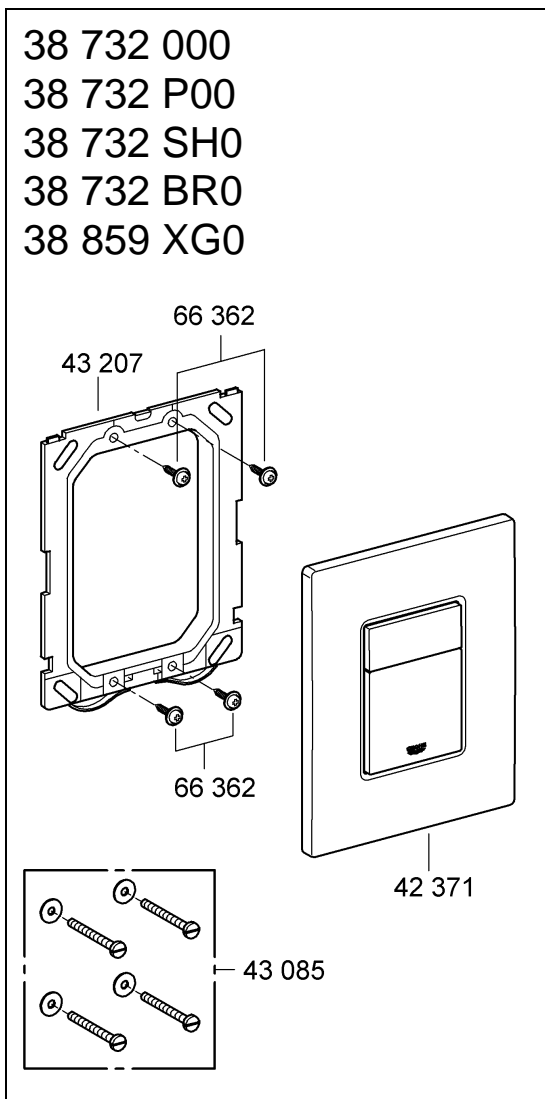

Bitte diese Anleitung an den Benutzer der Armatur weitergeben!
Please pass these instructions on to the end user of the fitting!
S.v.p remettre cette instruction à l'utilisateur de la robinetterie!