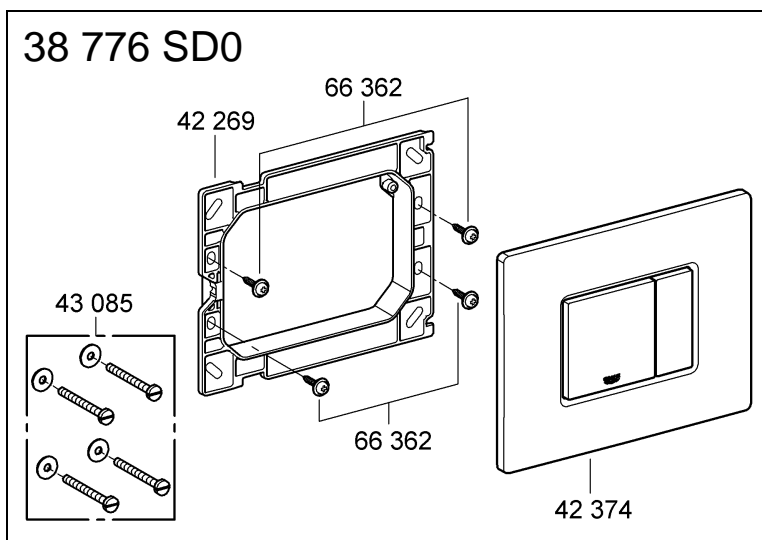

Bitte diese Anleitung an den Benutzer der Armatur weitergeben!
Please pass these instructions on to the end user of the fitting!
S.v.p remettre cette instruction à l'utilisateur de la robinetterie!