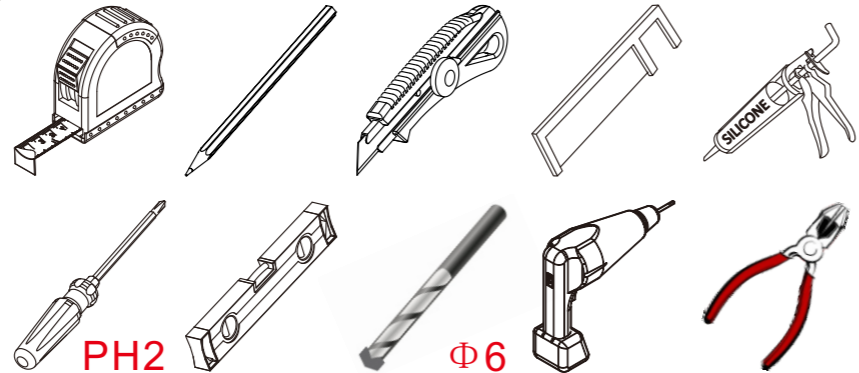

PH2

Φ6

3.

1

100%Level!!

2

Size Taille Größe Maat	X
900	860-905
900+	905-950
1000	960-1005
1000+	1005-1050
1100	1060-1105
1100+	1105-1150
1200	1160-1205
1200+	1205-1250
1400	1360-1405
1400+	1405-1450
1600	1560-1605
1600+	1605-1650
1700	1660-1705
1700+	1705-1750

2B

2A

2D

Φ6

2E

8SSJ066

2F

A06S0049

INSIDE

4.