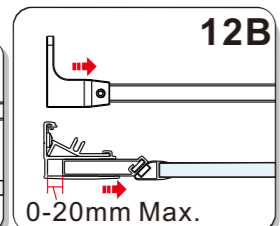

Size Taille Größe Maat	X
900	860-905
900+	905-950
1000	960-1005
1000+	1005-1050
1100	1060-1105
1100+	1105-1150
1200	1160-1205
1200+	1205-1250
1400	1360-1405
1400+	1405-1450
1600	1560-1605
1600+	1605-1650
1700	1660-1705
1700+	1705-1750

13

13A

A01S0154

13B

INSIDE

13C

INSIDE

13D

INSIDE

12

12A

12B

0-20mm Max.

12C

12D

12E