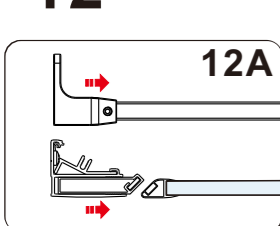

Size Taille Größe Maat	X
900	860-905
900+	905-950
1000	960-1005
1000+	1005-1050
1100	1060-1105
1100+	1105-1150
1200	1160-1205
1200+	1205-1250
1400	1360-1405
1400+	1405-1450
1600	1560-1605
1600+	1605-1650
1700	1660-1705
1700+	1705-1750

13

13A

A01S0154

13B

INSIDE

13C

INSIDE

13D

INSIDE

12

12A

12B

0-20mm Max.

12C

12D

12E