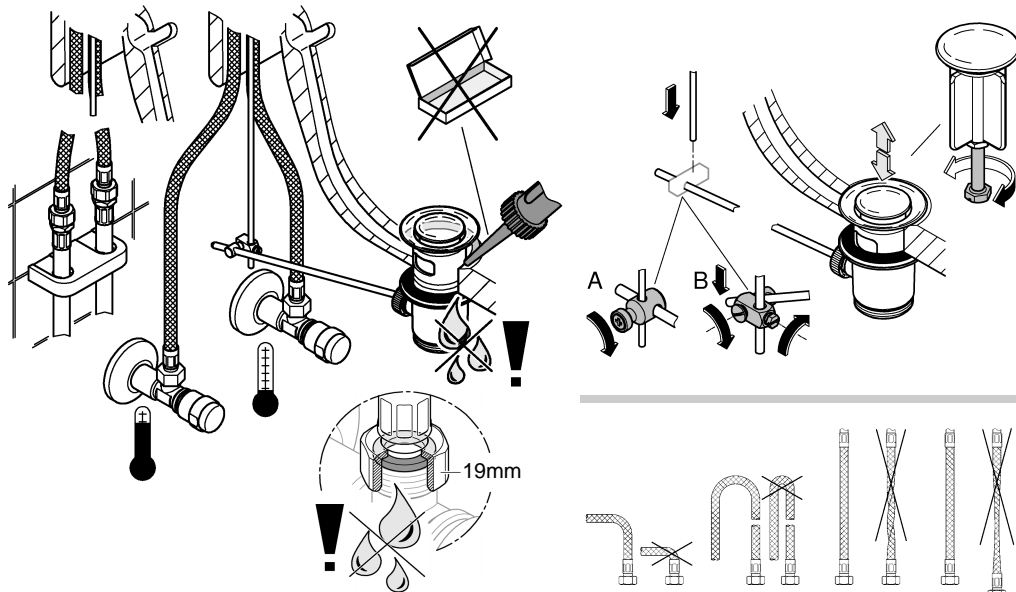

- 23 450
- 23 451
- 23 533
- 32 204
- 32 206
- 32 208
- 32 209
- 32 240

- 23 380
- 23 381
- 23 385

- 32 204/32 206/32 240
- 32 208/32 209
- 23 450/23 451

- 23 380
- 23 381
- 23 385