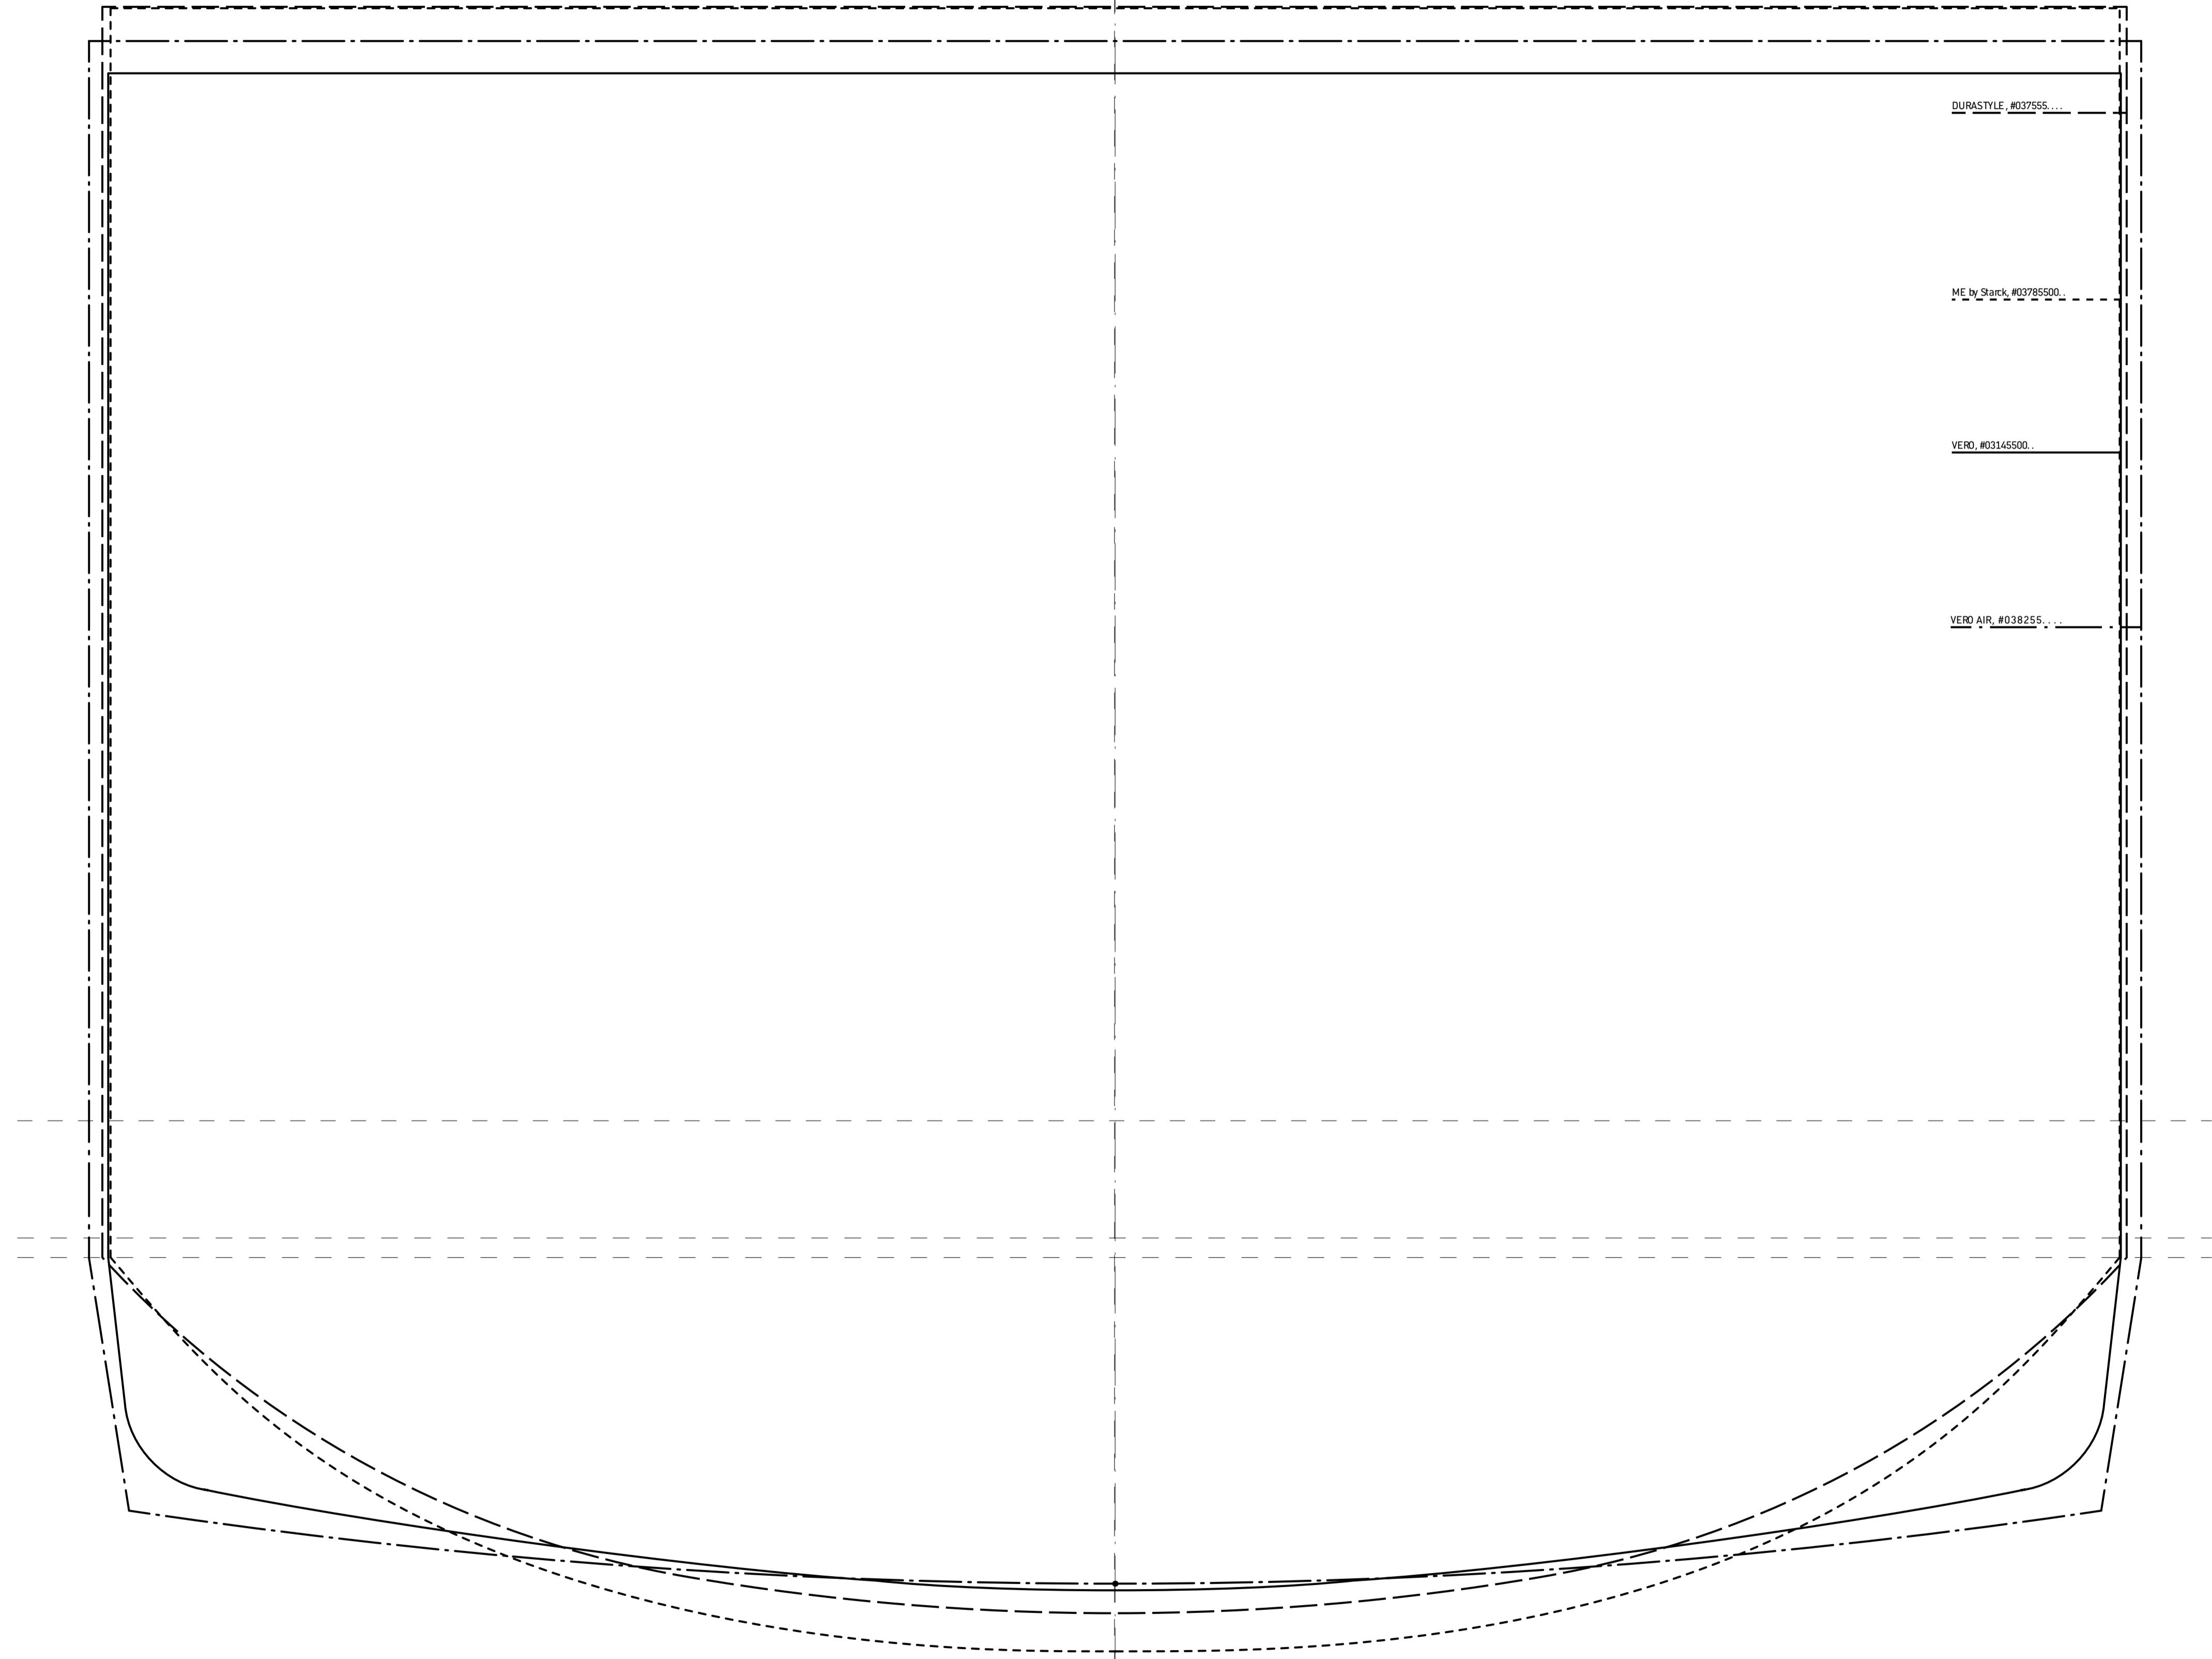

DURASTYLE #037555...

ME by Stark #03785500...

VERO #03145500...

VERO AIR #038255...