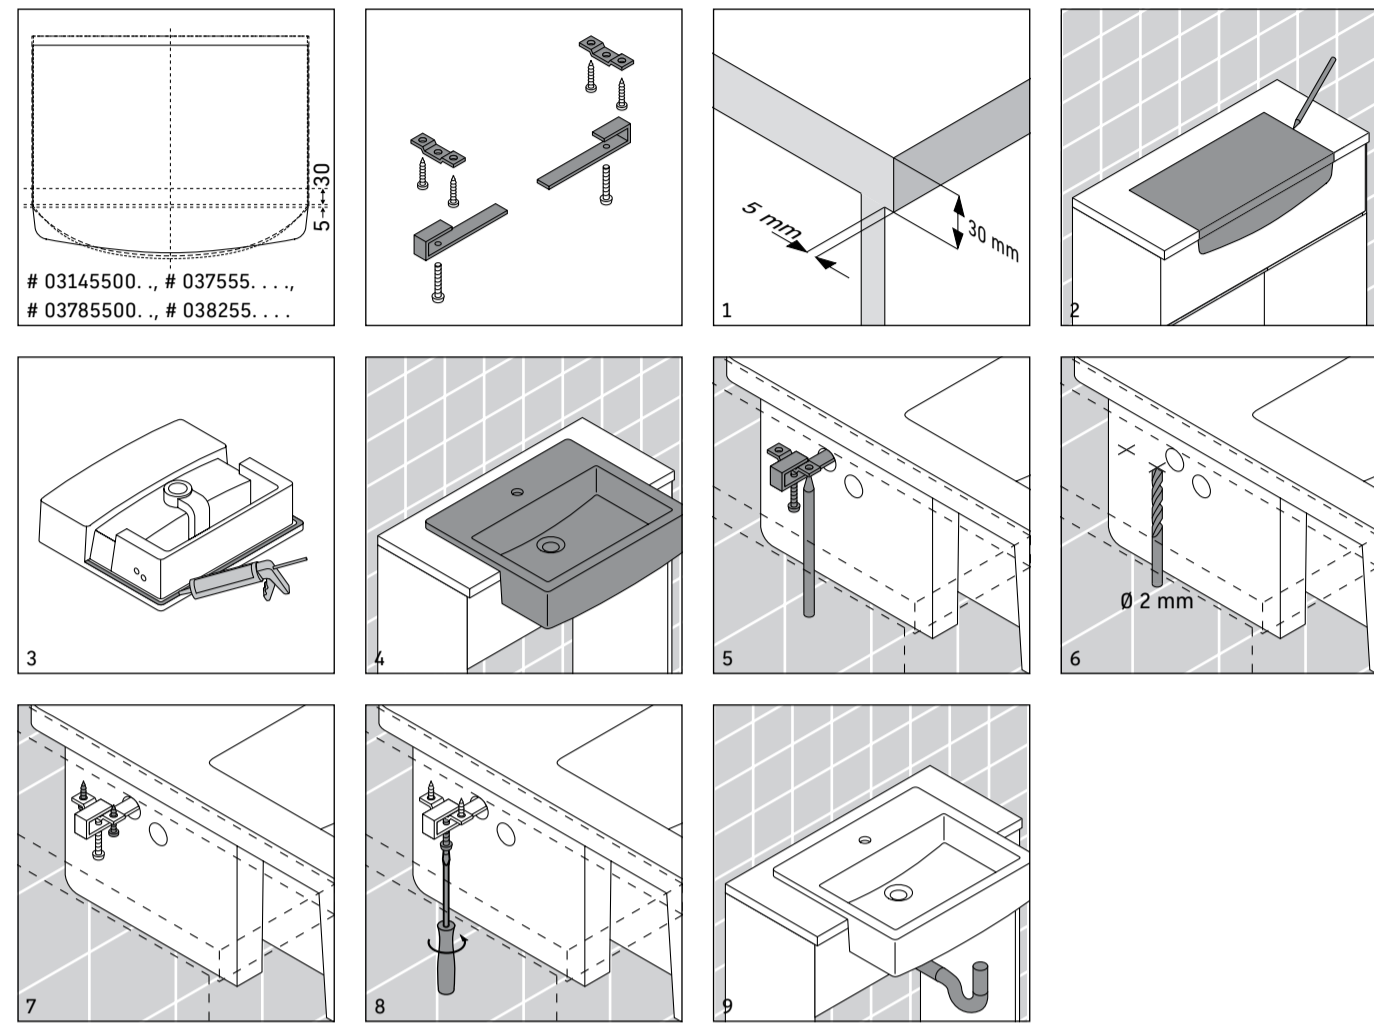

03145500...

VERO AIR #038255...

MAI_51301/1:6.12.12 2