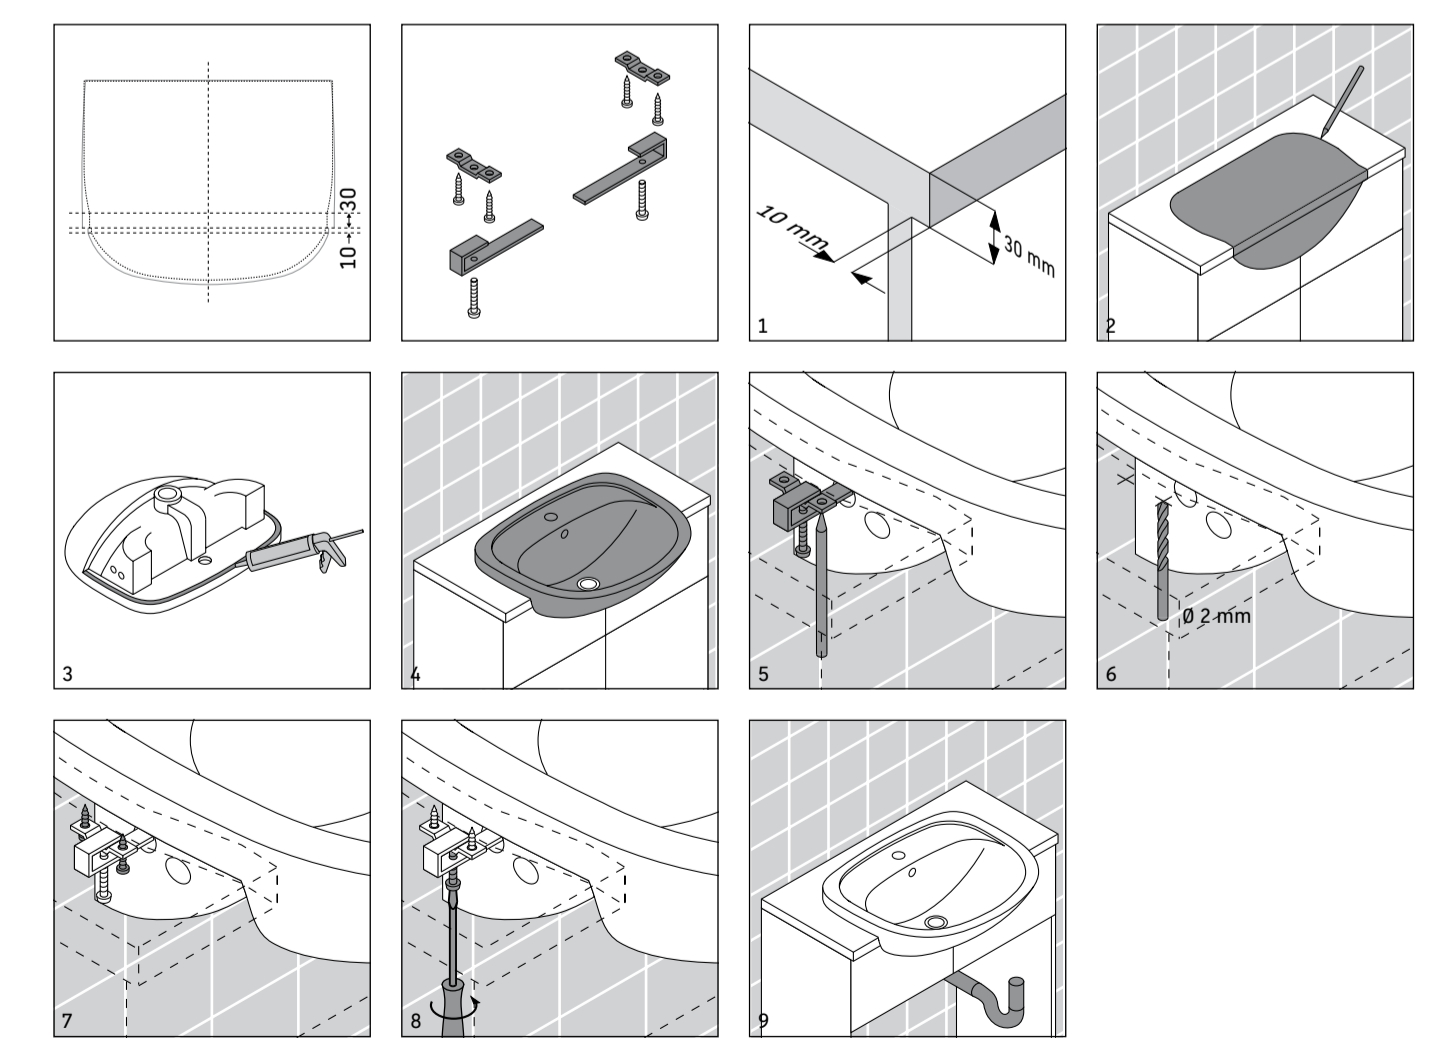

Schablone und Montageanleitung	Halbeinbauwaschtisch, Postforming-Platte
Template and mounting instructions	Semi-recessed washbasin, Postforming plate
Gabarit et notice de montage	Vasque semi-encastée, Plaque postformée
Sjabloon en montagehandleiding	Semi-inbouw wastafel, Postforming-plaat
Modelo e instrucciones de montaje	Lavabo semi-empotrado, Placa postforming
Dima e istruzioni di montaggio	Lavabo semincasso, Piano arrotondato
Molde e instruções de montagem	Lavatório semi-embutido, Placa postforming
Skabelon og monteringsvejledning	Halvt indbygget håndvask, Efterformet plade
Malline ja asennusohje	Pesuallas, osaupotus, Postforming-levy
Mal og monteringsanvisning	Delvis nedfelt servant, Benkeplate
Mall och monteringsanvisning	Tvättställ för halv inbyggnad, Efterformningskiva
Šablon ja paigaldusjuhend	Poolintegreeritud valam, Tõõtasapinna plaat
Szablon i instrukcja montażu	Umywalka wpuszczana w blat, płyta postformingowa
Шаблон и руководство по монтажу	Умывальник, встраиваемый до половины, Плитка для постформинга
Šablona a montážní návod	Polozápuštné umývadlo, Deska pro dodatečné tvarování
Šablóna a návod na montáž	Polozápuštné umývadlo, Doska s opracovaním postforming
Sablonozási és szerelési útmutató	Félig beépíthető mosdó, Postaformájú lemez
Kalup i upute za montiranje	Poluugradbeni umivaonik, Ploča zaobljenih okomitih rubova
Šablon și instrucțiuni de montaj	Lavoar semiîncastat, Blat postforming
Šablona in navodila za montažo	Polvgradni umivalnik, Prilagoditvena plošča
Шаблон и ръководство за монтаж	Мивка за полувграждане, Постформинг панел
Šablons un montāžas instrukcija	Daļēji iebūvējama izlietne, "Postforming" plāksne
Šablonas ir montavimo instrukcija	Pusiau įmontuojamas praustuvas, Apdailos plokštė
Šablon ve montaj klavuzu	Yarım tezgah lavabo, Postforming plakası
样板和安装说明	半嵌入式脸盆, 后成型板
스탠실 및 설치 설명서	반매립형 세면대, 후성형 플레이트
テンプレートおよび設置説明書	半埋め込み型洗面器, 後成型加工プレート
دليل القالب و التركيب	حوض معق جزئياً, ألواح التشكيل اللاحق