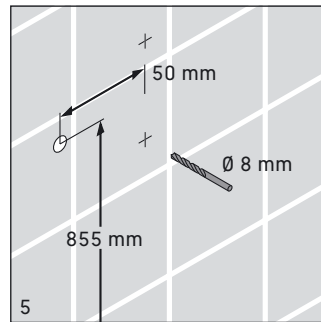

Starck 1

Montageanleitung Spülkasten
Mounting instructions Cistern
Notice de montage Réservoir
Montageaanwijzing Reservoir
Istruzioni di montaggio Cassetta
Instrucciones de montaje Cisterna

87270000 ..

87271000 ..