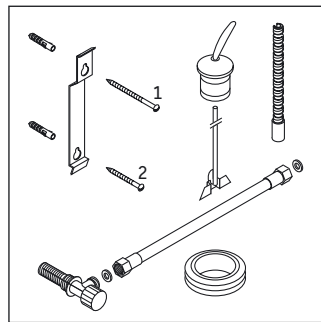

Starck 1

Montageanleitung Spülkasten
Mounting instructions Cistern
Notice de montage Réservoir
Montageaanwijzing Reservoir
Istruzioni di montaggio Cassetta
Instrucciones de montaje Cisterna

87270000 ..

87271000 ..