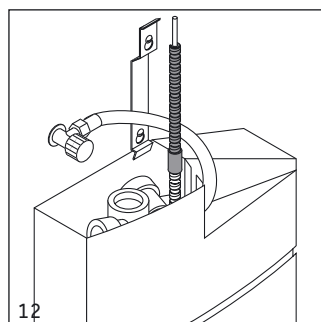

Starck 1

Montageanleitung Spülkasten
Mounting instructions Cistern
Notice de montage Réservoir
Montageaanwijzing Reservoir
Istruzioni di montaggio Cassetta
Instrucciones de montaje Cisterna

87270000 ..

87271000 ..