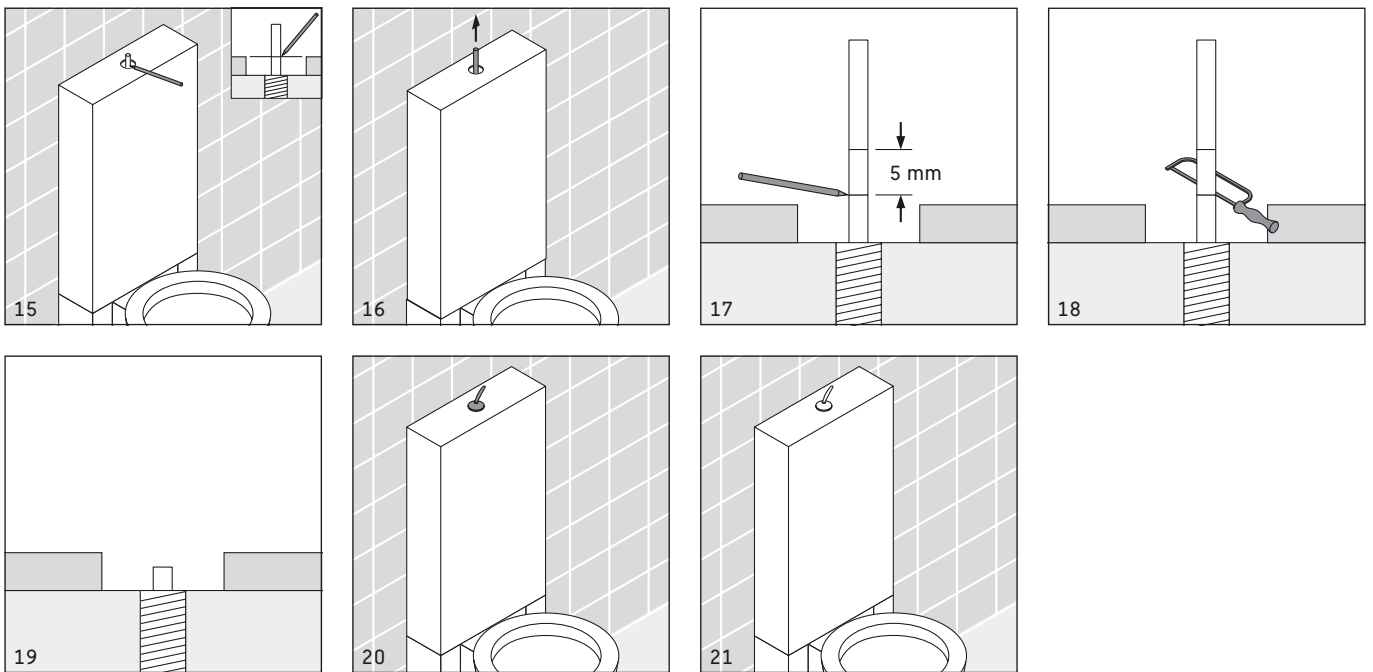

Starck 1

Montageanleitung Spülkasten
Mounting instructions Cistern
Notice de montage Réservoir
Montageaanwijzing Reservoir
Istruzioni di montaggio Cassetta
Instrucciones de montaje Cisterna

87270000 ..

87271000 ..