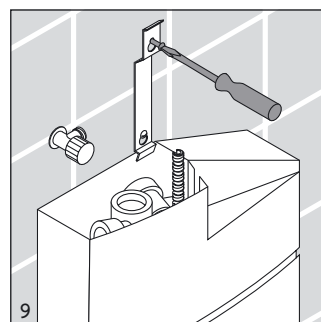

Starck 1

Montageanleitung Spülkasten
Mounting instructions Cistern
Notice de montage Réservoir
Montageaanwijzing Reservoir
Istruzioni di montaggio Cassetta
Instrucciones de montaje Cisterna

87270000 ..

87271000 ..