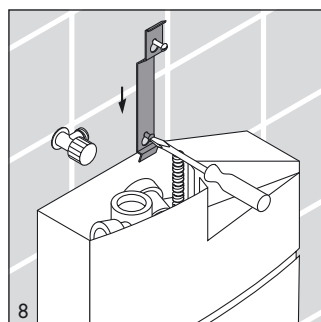

Starck 1

Montageanleitung Spülkasten
Mounting instructions Cistern
Notice de montage Réservoir
Montageaanwijzing Reservoir
Istruzioni di montaggio Cassetta
Instrucciones de montaje Cisterna

87270000 ..

87271000 ..