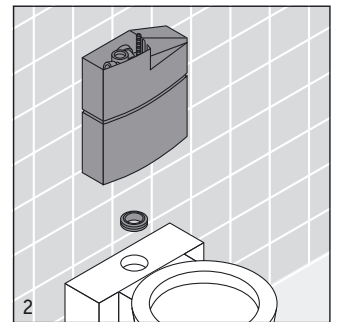

Starck 1

Montageanleitung Spülkasten
Mounting instructions Cistern
Notice de montage Réservoir
Montageaanwijzing Reservoir
Istruzioni di montaggio Cassetta
Instrucciones de montaje Cisterna

87270000 ..

87271000 ..