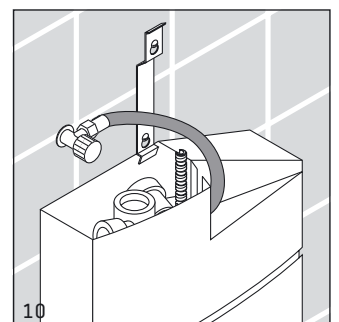

Starck 1

Montageanleitung Spülkasten
Mounting instructions Cistern
Notice de montage Réservoir
Montageaanwijzing Reservoir
Istruzioni di montaggio Cassetta
Instrucciones de montaje Cisterna

87270000 ..

87271000 ..