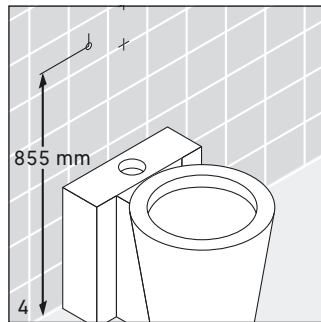

Starck 1

Montageanleitung Spülkasten
Mounting instructions Cistern
Notice de montage Réservoir
Montageaanwijzing Reservoir
Istruzioni di montaggio Cassetta
Instrucciones de montaje Cisterna

87270000 ..

87271000 ..