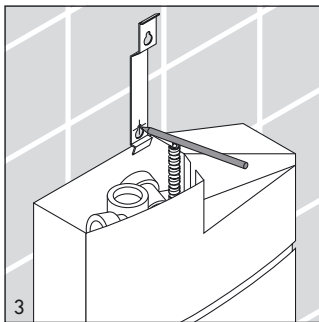

Starck 1

Montageanleitung Spülkasten
Mounting instructions Cistern
Notice de montage Réservoir
Montageaanwijzing Reservoir
Istruzioni di montaggio Cassetta
Instrucciones de montaje Cisterna

87270000 ..

87271000 ..