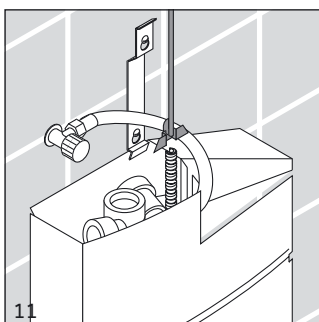

Starck 1

Montageanleitung Spülkasten
Mounting instructions Cistern
Notice de montage Réservoir
Montageaanwijzing Reservoir
Istruzioni di montaggio Cassetta
Instrucciones de montaje Cisterna

87270000 ..

87271000 ..