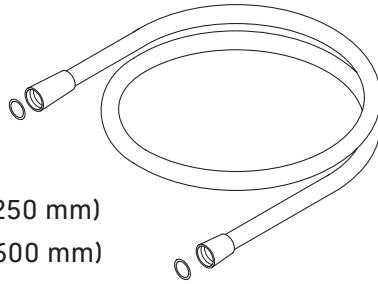

Universal

| | |
|--|-------------------------|
| Montage- und Pflegeanleitung | Brauseschlauch |
| Mounting and care instructions | Shower hose |
| Notice de montage et d'entretien | Flexible de douche |
| Montage- en onderhoudshandleiding | Doucheslang |
| Instrucciones de montaje y conservación | Manguera de teleducha |
| Istruzioni di montaggio e manutenzione | Flessibile della doccia |
| Manual de montagem e de tratamento | Mangueira de chuveiro |
| Monterings- og vedligeholdelsesvejledning | Bruseslange |
| Asennus- ja hoito-ohje | Suihkuletku |
| Monterings- og pleieanvisning | Dusjslange |
| Monterings- och skötselanvisningar | Duschslang |
| Paigaldus- ja hooldusjuhend | Dušivoolik |
| Instrukcja montażu i pielęgnacji | Wąż prysznicowy |
| Руководство по монтажу и уходу | Душевой шланг |
| Návod k montáži a ošetřování | Sprchová hadice |
| Návod na montáž a starostlivosť | Sprchová hadica |
| Szerelési és ápolási útmutató | Keverőzuhany-tömlő |
| Upute za montažu i održavanje | Crijevo tuša |
| Instrucțiuni privind montarea și întreținerea | Furtun de duș |
| Navodila za montažo in nego | Gibka cev za prho |
| Ръководство за монтаж и поддръжка | Шланг за душ |
| Montážas un kopšanas instrukcija | Dušas šļūtene |
| Montavimo ir priežiūros instrukcija | Dušo žarna |
| Montaj ve bakım talimatı | Duș spirali |
| 安装和保养说明 | 花洒软管 |
| 설치 설명서 및 관리 안내서 | 샤워호스 |
| 組立および保守説明書 | シャワーホース |
| دليل التركيب والتعليمات | خرطوم الدش |

UV0610 0030 00

UV0610 0040 00

UV0610 0050 00

UV0610 0030 00 (1250 mm)

UV0610 0040 00 (1600 mm)

UV0610 0050 00 (1800 mm)

DURAVIT AG
P.O. Box 240
Werderstr. 36
78132 Hornberg
Germany
Phone +49 78 33 70 0
Fax +49 78 33 70 289
info@duravit.com
www.duravit.com