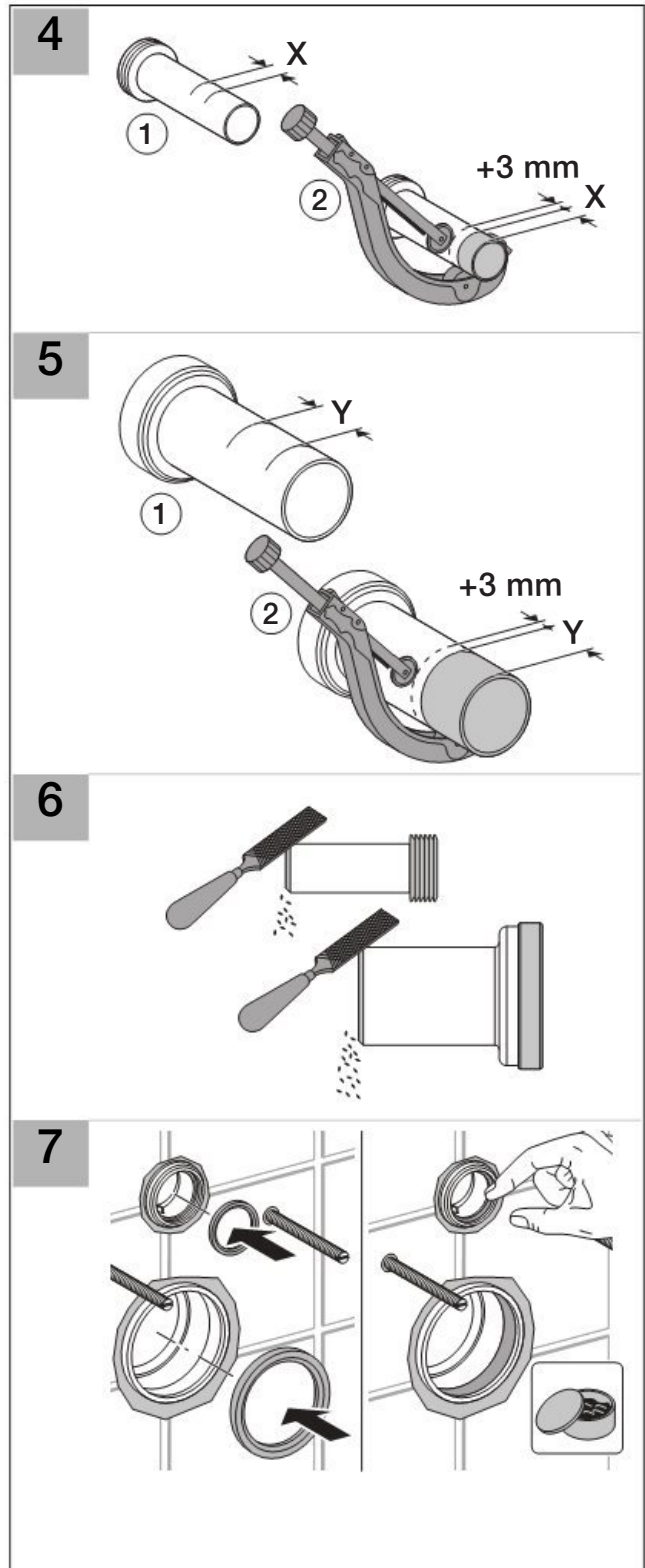

# Installation

**■ GEBERIT**

D15726-001&BDC © 05-2007