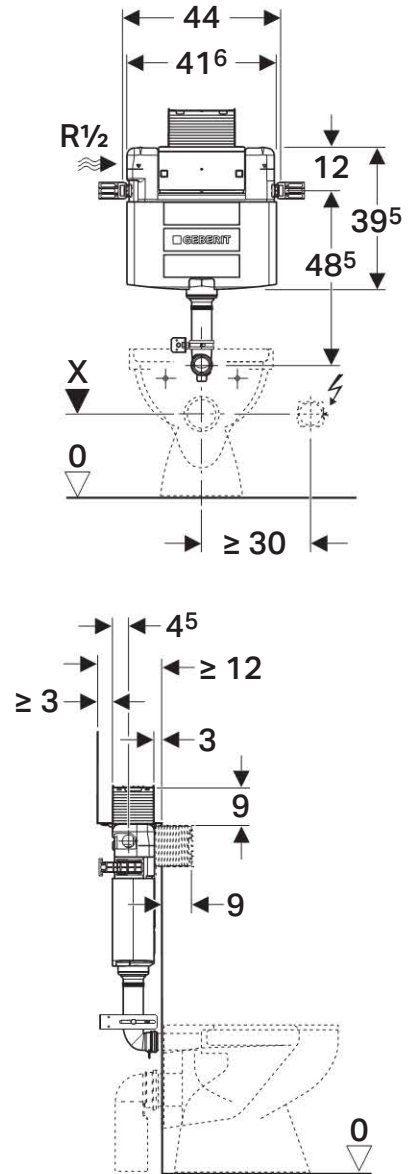

Installation Manual

Montageanleitung
Instructions de montage
Istruzioni per il montaggio

Omega 12 cm H82

Omega 12 cm H98

i

1

1

ø 10 mm