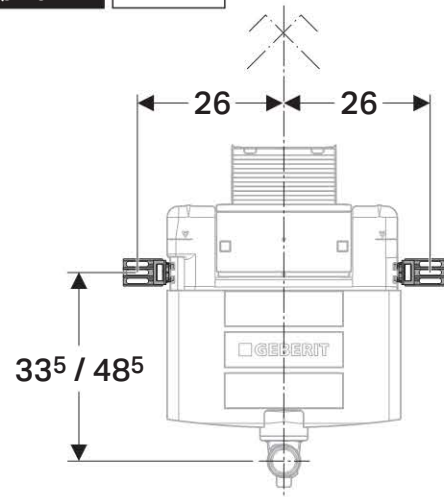

Installation Manual

Montageanleitung
Instructions de montage
Istruzioni per il montaggio

Omega 12 cm H82

Omega 12 cm H98

i

1

1

ø 10 mm