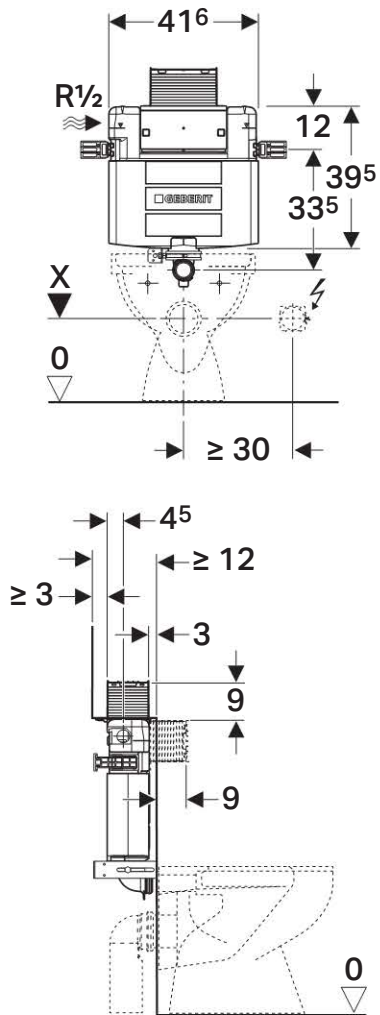

Installation Manual

Montageanleitung
Instructions de montage
Istruzioni per il montaggio

Omega 12 cm H82

Omega 12 cm H98

i

1

1

ø 10 mm