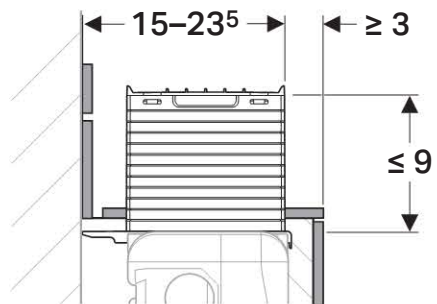

Installation Manual

Montageanleitung
Instructions de montage
Istruzioni per il montaggio

Omega 12 cm H82

Omega 12 cm H98

i

1

1

ø 10 mm