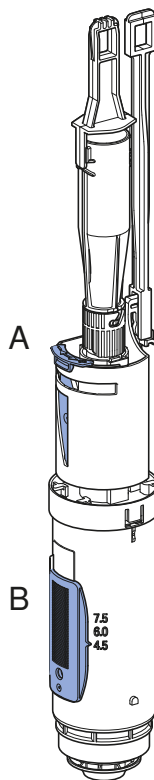

GEBERIT SIGMA 8 CM
GEBERIT ALPHA 8 CM

■ GEBERIT

INSTALLATION MANUAL

MONTAGEANLEITUNG
INSTRUCTIONS DE MONTAGE
ISTRUZIONI PER IL MONTAGGIO

Sigma 8 cm

→ **1** **A** **3**

Alpha 8 cm

→ **1** **B** **9**

1 A

1

2

3

4

5

6

7

16

18

17

19

20

23

21

24

21

22

23

24

25

26

2

| | | | | |
|-----------|---|------------------------------------|---|------|
| | | X | A | B |
| 4 / 2.6 L | ✓ | 0 mm (Typ 380) 173 mm (Typ 333) | + | 4.5L |