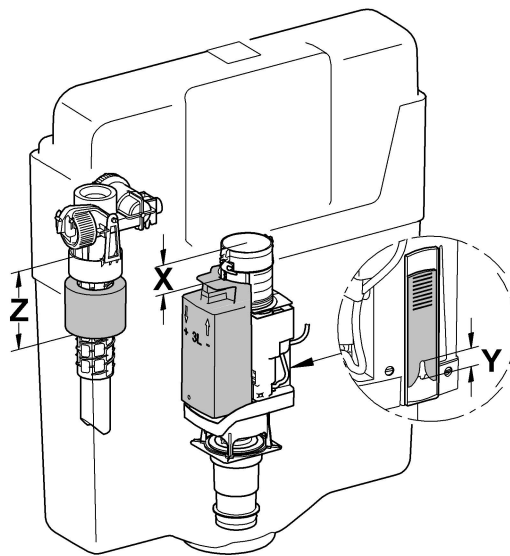

ENJOY WATER®

	W	X	Y	Z
full flush: 4 ltr. reduced flush: 2,3 ltr.	< 260 mm	35 mm	> 18 mm	110 mm
full flush: 4,5 ltr. reduced flush: 3,0 ltr.	< 460 mm	60 mm	> 18 mm	110 mm

GROHE

ENJOY WATER®

	X	Y	Z
full flush: 4,5 ltr. reduced flush: 2,8 ltr.	54 mm	12,2 mm	132 mm
full flush: 6,0 ltr. reduced flush: 3,0 ltr.	64 mm	closed	132 mm
full flush: 3,8 ltr. reduced flush: 1,8 ltr.	30 mm	>18 mm	132 mm
full flush: 4 ltr. reduced flush: 2 ltr.	30 mm	>18 mm	125 mm

Design & Quality Engineering GROHE Germany

		X	Y	Z
große Spülmenge: 6 L kleine Spülmenge: 3,5 L (Werkseinstellung)	full flush: 6ltr. reduced flush: 3,5 ltr. (factory set)	88 mm	29 mm	9,5 mm
große Spülmenge: 4,5 L kleine Spülmenge: 3 L	full flush: 4,5 ltr. reduced flush: 3 ltr.	98 mm	26 mm	> 18 mm
große Spülmenge: > 6 L kleine Spülmenge: 4 L	full flush: > 6 ltr. reduced flush: 4 ltr.	88 mm	41 mm	geschlossen closed
große Spülmenge: 4 L kleine Spülmenge: 2,5 L	full flush: 4 ltr. reduced flush: 2,5 ltr.	98 mm	29 mm	> 18 mm