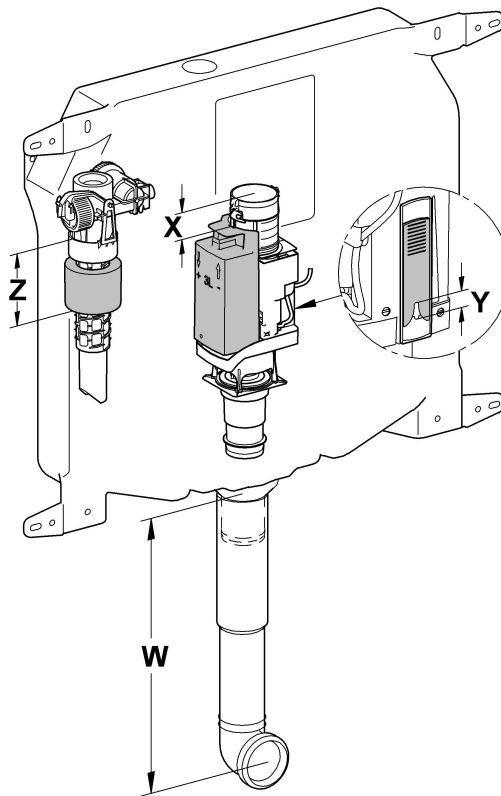

ENJOY WATER®

	W	X	Y	Z
full flush: 4 ltr. reduced flush: 2,3 ltr.	< 260 mm	35 mm	> 18 mm	110 mm
full flush: 4,5 ltr. reduced flush: 3,0 ltr.	< 460 mm	60 mm	> 18 mm	110 mm

GROHE

ENJOY WATER®

	X	Y	Z
full flush: 4,5 ltr. reduced flush: 2,8 ltr.	54 mm	12,2 mm	132 mm
full flush: 6,0 ltr. reduced flush: 3,0 ltr.	64 mm	closed	132 mm
full flush: 3,8 ltr. reduced flush: 1,8 ltr.	30 mm	>18 mm	132 mm
full flush: 4 ltr. reduced flush: 2 ltr.	30 mm	>18 mm	125 mm

Design & Quality Engineering GROHE Germany

		X	Y	Z
große Spülmenge: 6 L kleine Spülmenge: 3,5 L (Werkseinstellung)	full flush: 6ltr. reduced flush: 3,5 ltr. (factory set)	88 mm	29 mm	9,5 mm
große Spülmenge: 4,5 L kleine Spülmenge: 3 L	full flush: 4,5 ltr. reduced flush: 3 ltr.	98 mm	26 mm	> 18 mm
große Spülmenge: > 6 L kleine Spülmenge: 4 L	full flush: > 6 ltr. reduced flush: 4 ltr.	88 mm	41 mm	geschlossen closed
große Spülmenge: 4 L kleine Spülmenge: 2,5 L	full flush: 4 ltr. reduced flush: 2,5 ltr.	98 mm	29 mm	> 18 mm