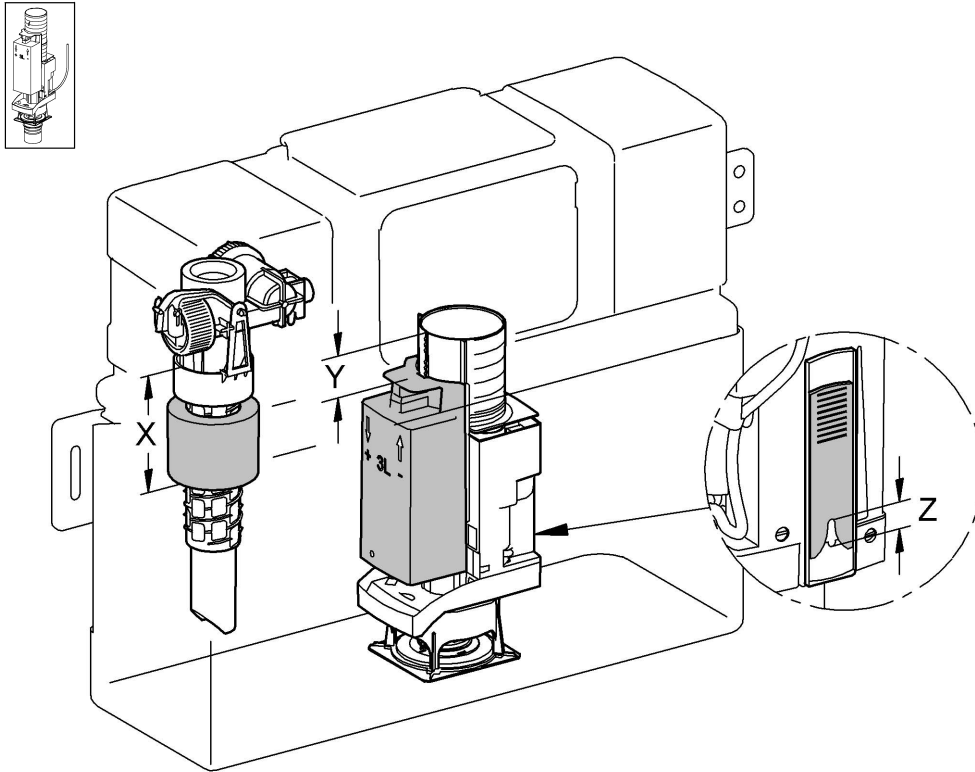

ENJOY WATER®

	W	X	Y	Z
full flush: 4 ltr. reduced flush: 2,3 ltr.	< 260 mm	35 mm	> 18 mm	110 mm
full flush: 4,5 ltr. reduced flush: 3,0 ltr.	< 460 mm	60 mm	> 18 mm	110 mm

GROHE

ENJOY WATER®

	X	Y	Z
full flush: 4,5 ltr. reduced flush: 2,8 ltr.	54 mm	12,2 mm	132 mm
full flush: 6,0 ltr. reduced flush: 3,0 ltr.	64 mm	closed	132 mm
full flush: 3,8 ltr. reduced flush: 1,8 ltr.	30 mm	>18 mm	132 mm
full flush: 4 ltr. reduced flush: 2 ltr.	30 mm	>18 mm	125 mm

Design & Quality Engineering GROHE Germany

		X	Y	Z
große Spülmenge: 6 L kleine Spülmenge: 3,5 L (Werkseinstellung)	full flush: 6ltr. reduced flush: 3,5 ltr. (factory set)	88 mm	29 mm	9,5 mm
große Spülmenge: 4,5 L kleine Spülmenge: 3 L	full flush: 4,5 ltr. reduced flush: 3 ltr.	98 mm	26 mm	> 18 mm
große Spülmenge: > 6 L kleine Spülmenge: 4 L	full flush: > 6 ltr. reduced flush: 4 ltr.	88 mm	41 mm	geschlossen closed
große Spülmenge: 4 L kleine Spülmenge: 2,5 L	full flush: 4 ltr. reduced flush: 2,5 ltr.	98 mm	29 mm	> 18 mm