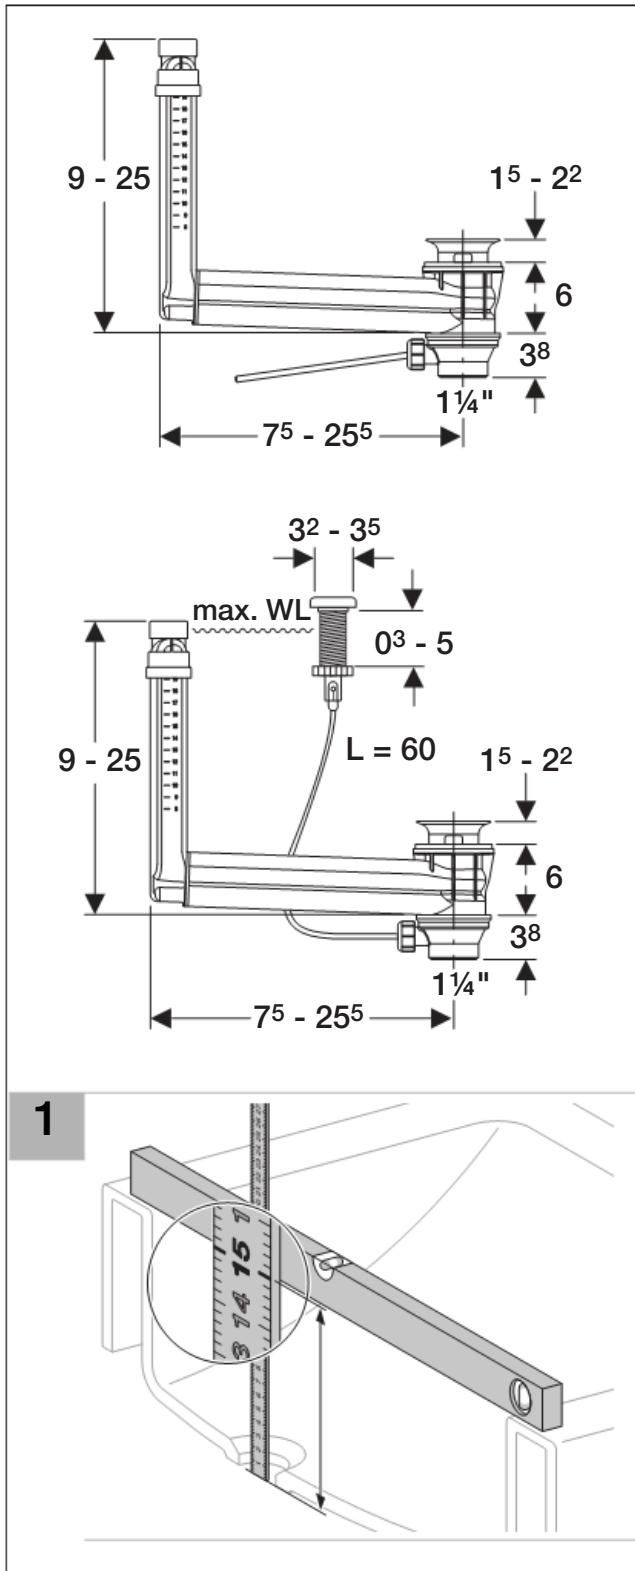

# Installation

D22757-001&BDC © 11-2007

Geberit International AG  
Schachenstrasse 77  
CH-8645 Jona  
[www.geberit.com](http://www.geberit.com)  
[dokumentation@geberit.com](mailto:dokumentation@geberit.com)