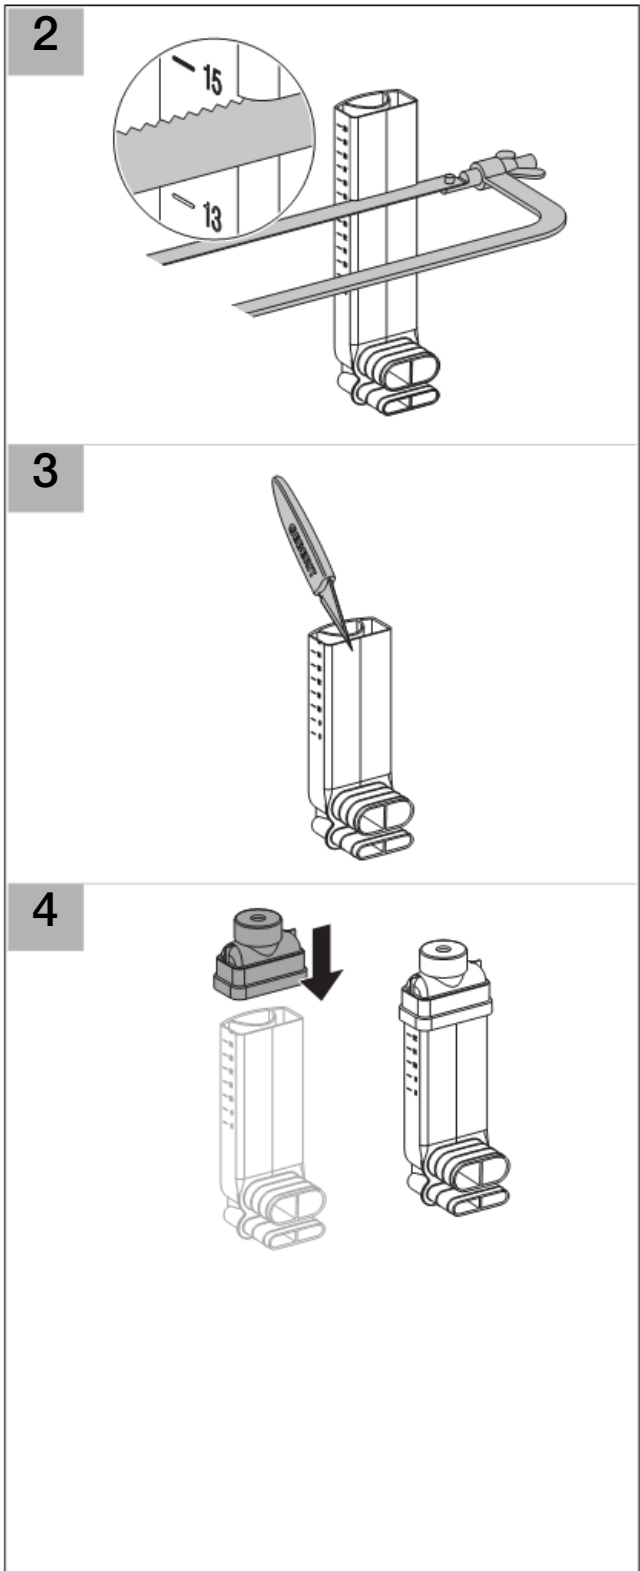

# Installation

D22757-001&BDC © 11-2007

Geberit International AG  
Schachenstrasse 77  
CH-8645 Jona  
[www.geberit.com](http://www.geberit.com)  
[dokumentation@geberit.com](mailto:dokumentation@geberit.com)