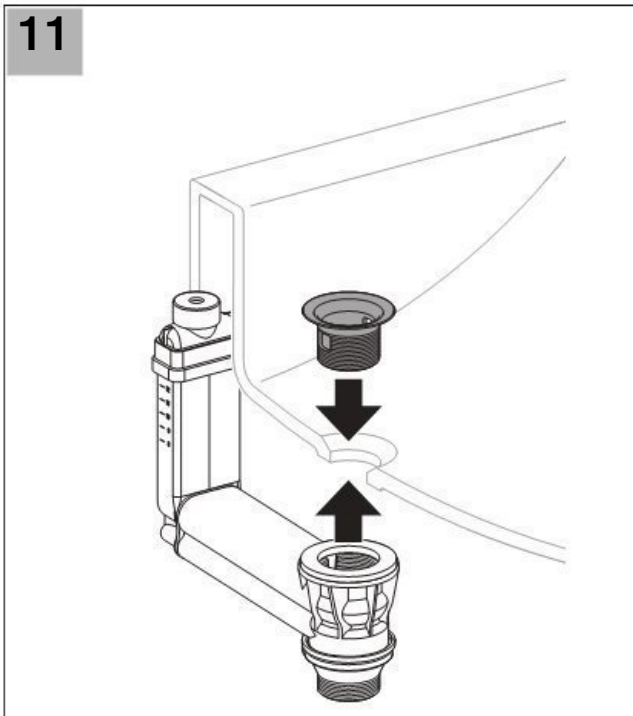

# Installation

D22757-001&BDC © 11-2007

Geberit International AG  
Schachenstrasse 77  
CH-8645 Jona  
[www.geberit.com](http://www.geberit.com)  
[dokumentation@geberit.com](mailto:dokumentation@geberit.com)