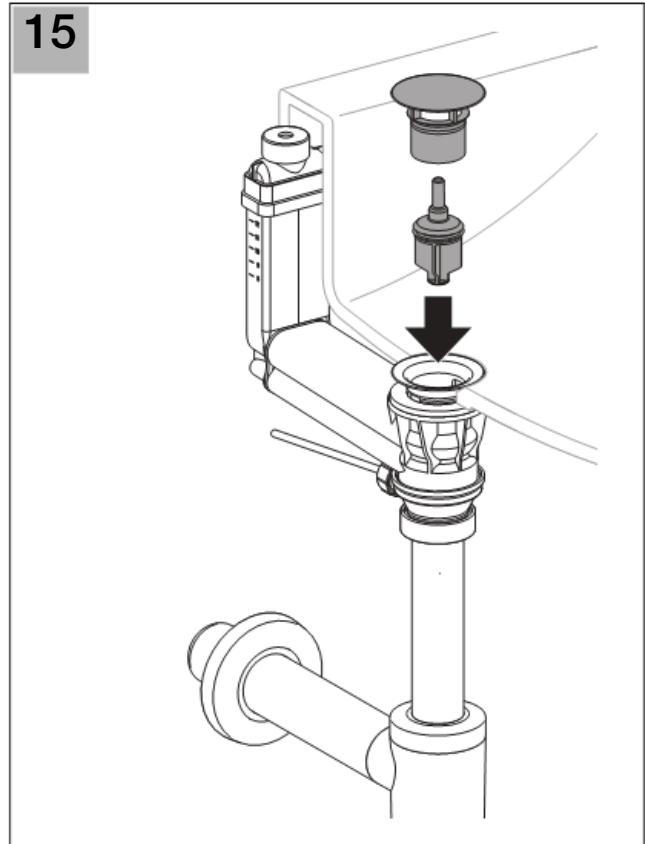

# Installation

D22757-001&BDC © 11-2007

Geberit International AG  
Schachenstrasse 77  
CH-8645 Jona  
[www.geberit.com](http://www.geberit.com)  
[dokumentation@geberit.com](mailto:dokumentation@geberit.com)