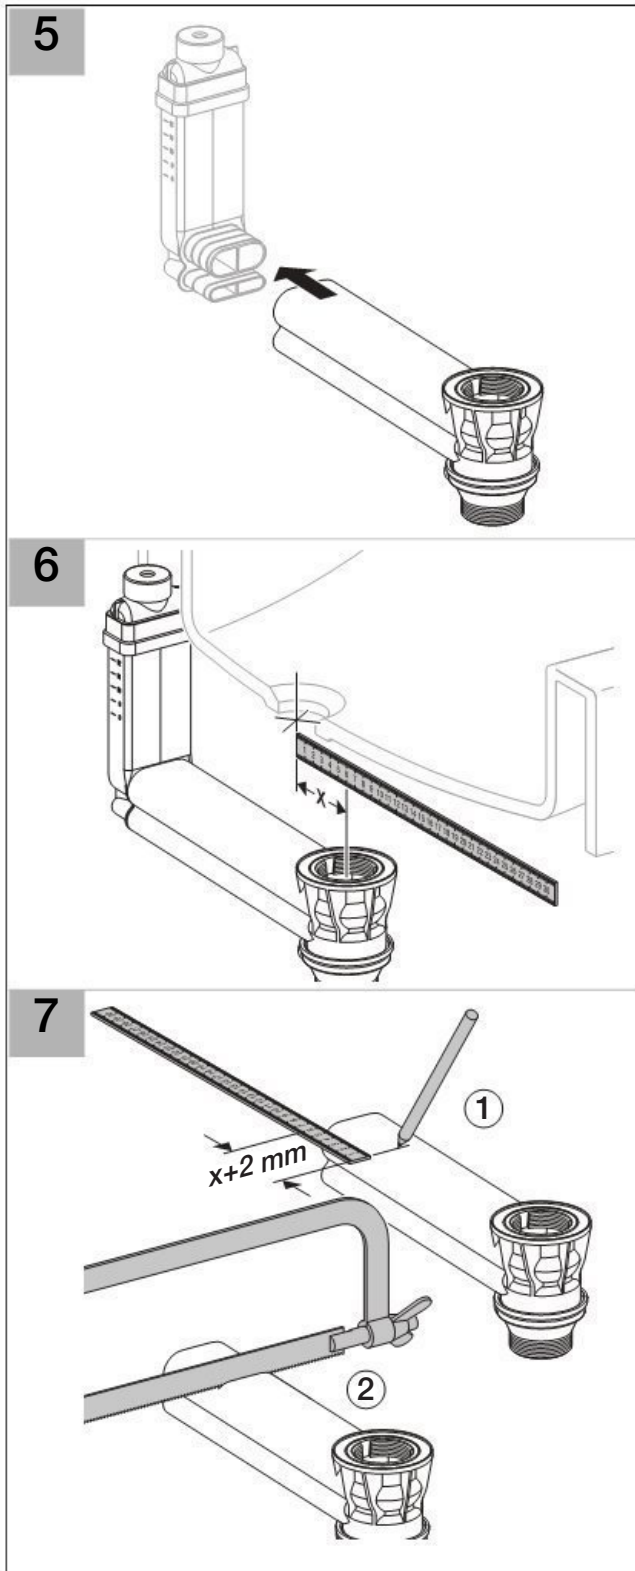

# Installation

D22757-001&BDC © 11-2007

Geberit International AG  
Schachenstrasse 77  
CH-8645 Jona  
[www.geberit.com](http://www.geberit.com)  
[dokumentation@geberit.com](mailto:dokumentation@geberit.com)