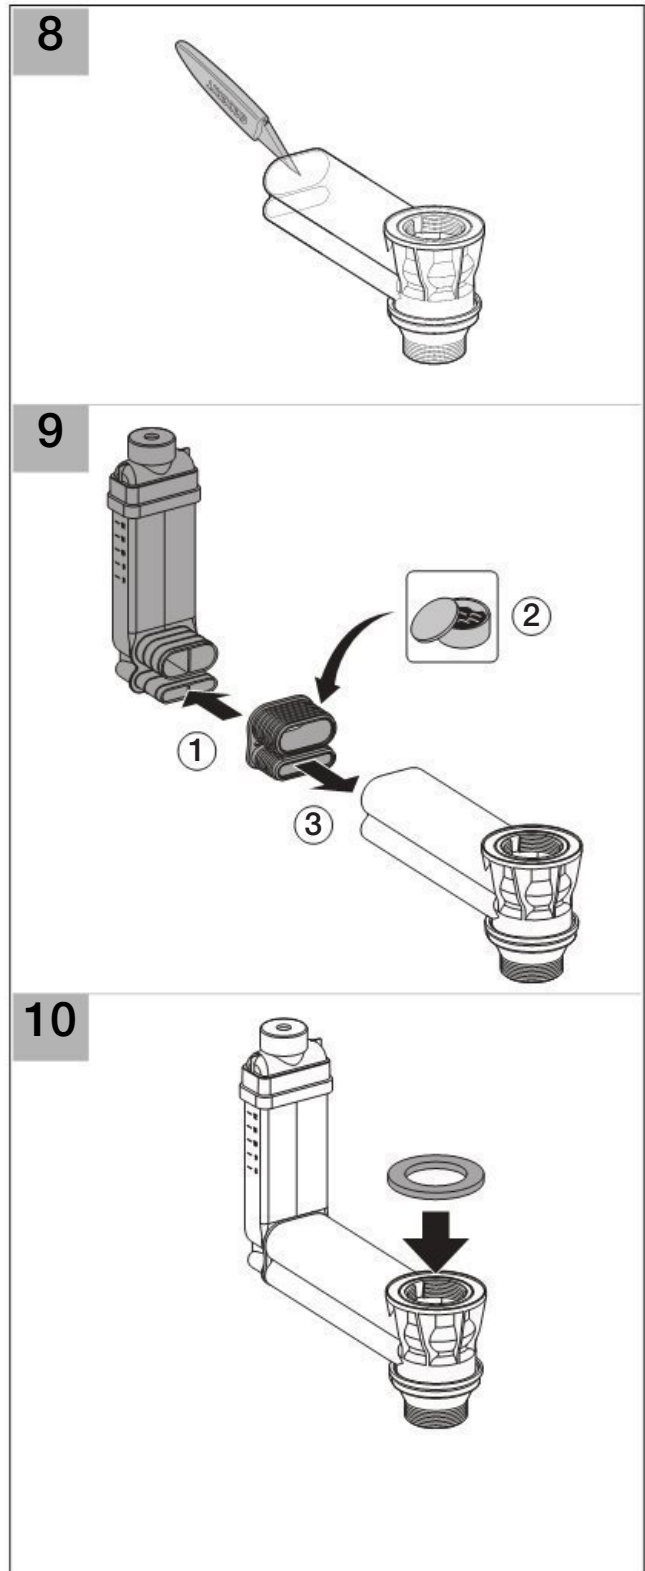

# Installation

D22757-001&BDC © 11-2007

Geberit International AG  
Schachenstrasse 77  
CH-8645 Jona  
[www.geberit.com](http://www.geberit.com)  
[dokumentation@geberit.com](mailto:dokumentation@geberit.com)