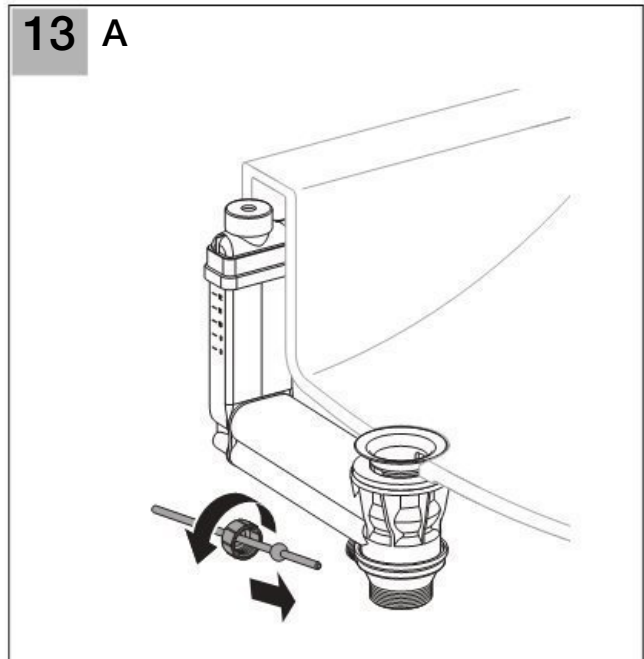

# Installation

D22757-001&BDC © 11-2007

Geberit International AG  
Schachenstrasse 77  
CH-8645 Jona  
[www.geberit.com](http://www.geberit.com)  
[dokumentation@geberit.com](mailto:dokumentation@geberit.com)