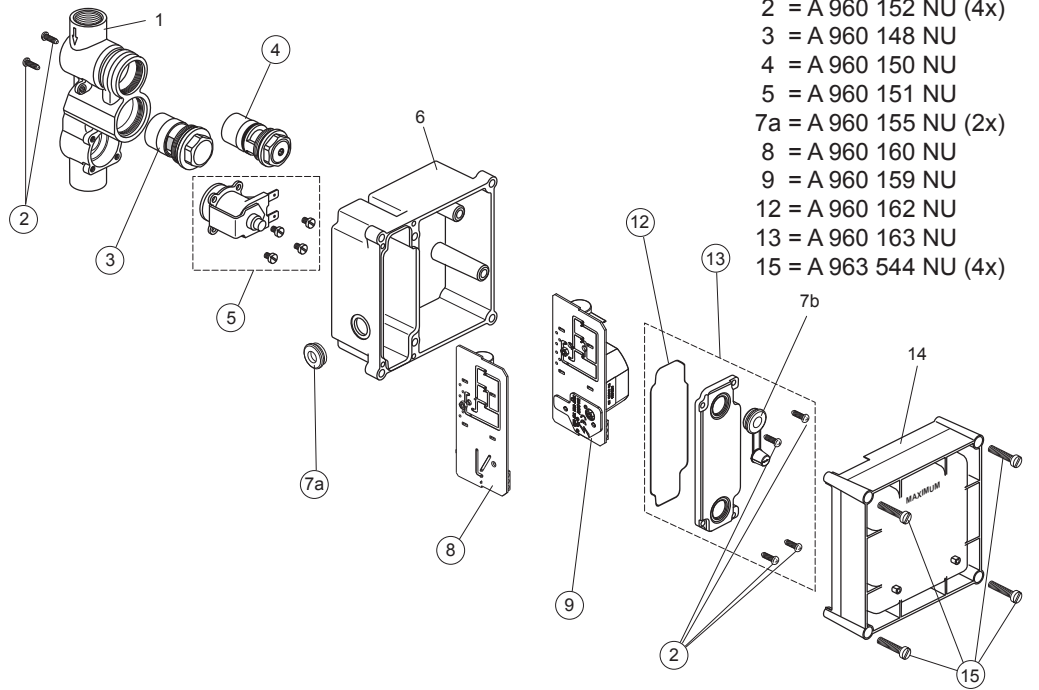

- Position**
- 2 = A 960 152 NU (4x)
  - 3 = A 960 148 NU
  - 4 = A 960 150 NU
  - 5 = A 960 151 NU
  - 7a = A 960 155 NU (2x)
  - 8 = A 960 160 NU
  - 9 = A 960 159 NU
  - 12 = A 960 162 NU
  - 13 = A 960 163 NU
  - 15 = A 963 544 NU (4x)

- Position**
- 1 = A 960 343 XJ
  - 2 = A 960 247 AT
  - 3 = A 963 331 NU (3x)
  - 4 = A 960 344 NU
  - 5 = A 960 345 NU
  - 6 = A 960 346 NU
  - 7 = A 962 567 NU
  - 8 = A 960 152 NU (4x)
  - 9 = A 960 219 NU
  - 10 = A 961 182 NU (2x)
  - 11 = A 960 342 NU

www.idealstandardinternational.com

Leistung:  
 Power: 6W  
 Puissance:  
 Potenza:

Eingangsspannung:  
 Input voltage: 100V - 240V~ 50 - 60Hz  
 Tension d'entrée:  
 Tensione di ingresso:

Schutzklasse:  
 Protection class: II  
 Classe de protection:  
 Classe di protezione: