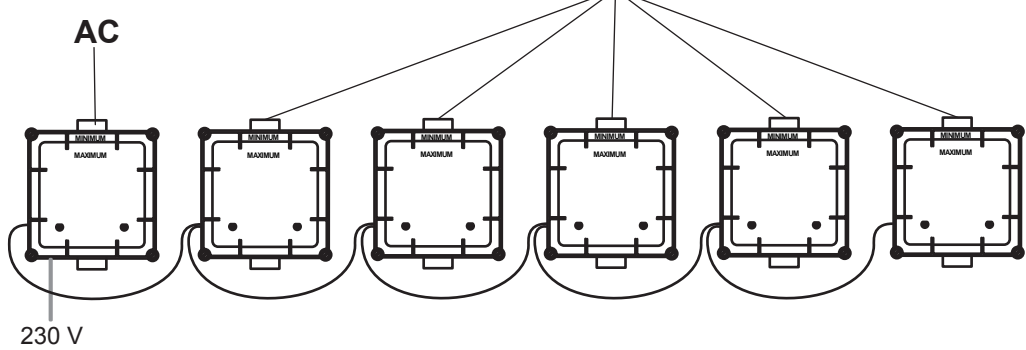

P bar	MAX. 10	5		Q (3 bar)
T °C	MAX. 80	65		l/min
		40		30