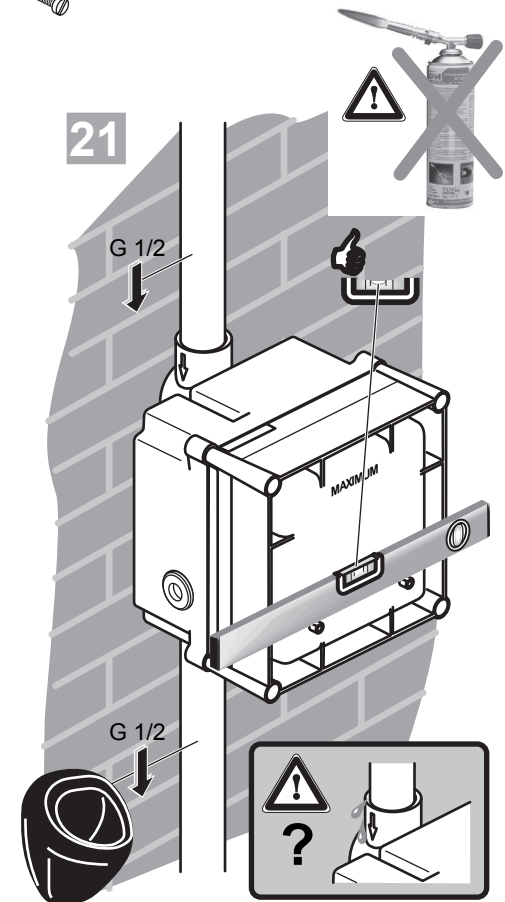

*Armitage  
Shanks*

**SENSORFLOW 21**  
 A 4188 .. A 4189 ..

0511 / A 865 848  
 (+ A 865 708)  
 Made in Germany

Ideal Standard International BVBA  
 Chaussée de Wavre, 1789 - box 15  
 1160 Bruxelles  
 Belgium

www.idealstandardinternational.com

Leistung:  
 Power: 6W  
 Puissance:  
 Potenza:

Eingangsspannung:  
 Input voltage: 100V - 240V~ 50 - 60Hz  
 Tension d'entrée:  
 Tensione di ingresso:

Schutzklasse:  
 Protection class: II  
 Classe de protection:  
 Classe di protezione: