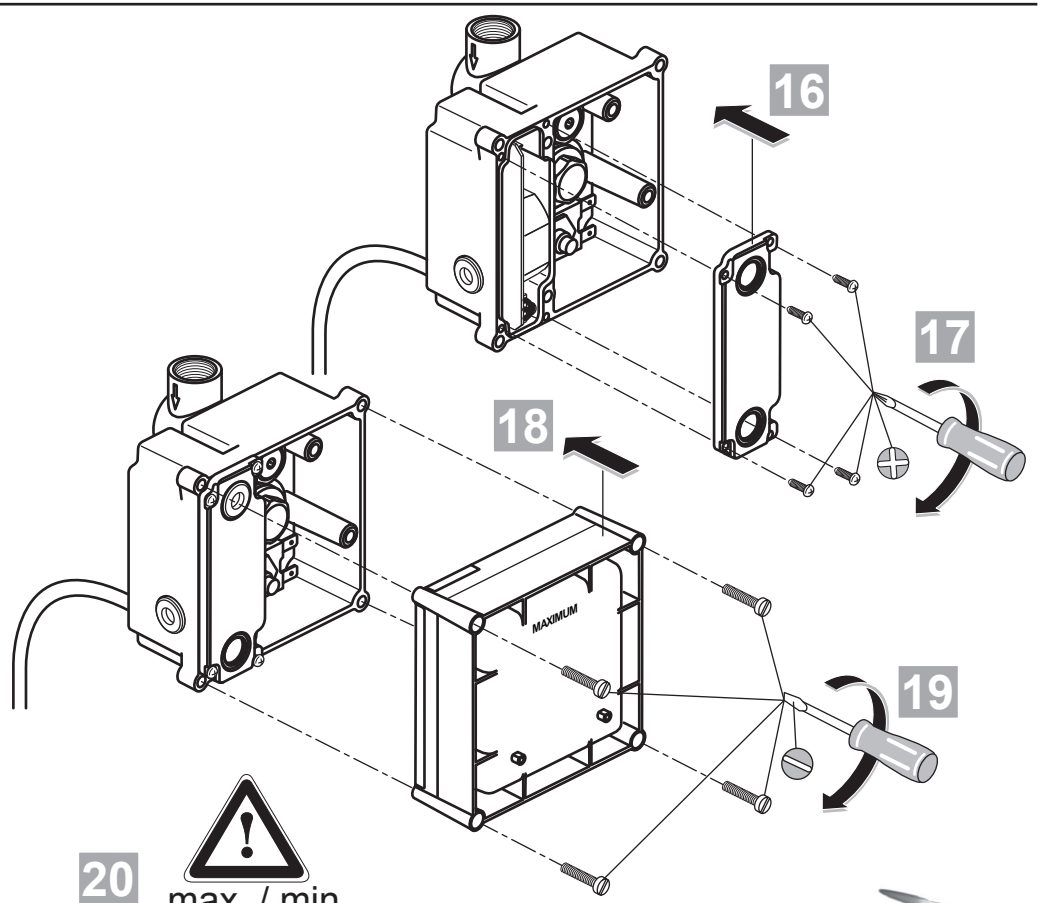

*Armitage  
Shanks*

**SENSORFLOW 21**  
 A 4188 .. A 4189 ..

0511 / A 865 848  
 (+ A 865 708)  
 Made in Germany

Ideal Standard International BVBA  
 Chaussée de Wavre, 1789 - box 15  
 1160 Bruxelles  
 Belgium

www.idealstandardinternational.com

Leistung:  
 Power: 6W  
 Puissance:  
 Potenza:

Eingangsspannung:  
 Input voltage: 100V - 240V~ 50 - 60Hz  
 Tension d'entrée:  
 Tensione di ingresso:

Schutzklasse:  
 Protection class: II  
 Classe de protection:  
 Classe di protezione: