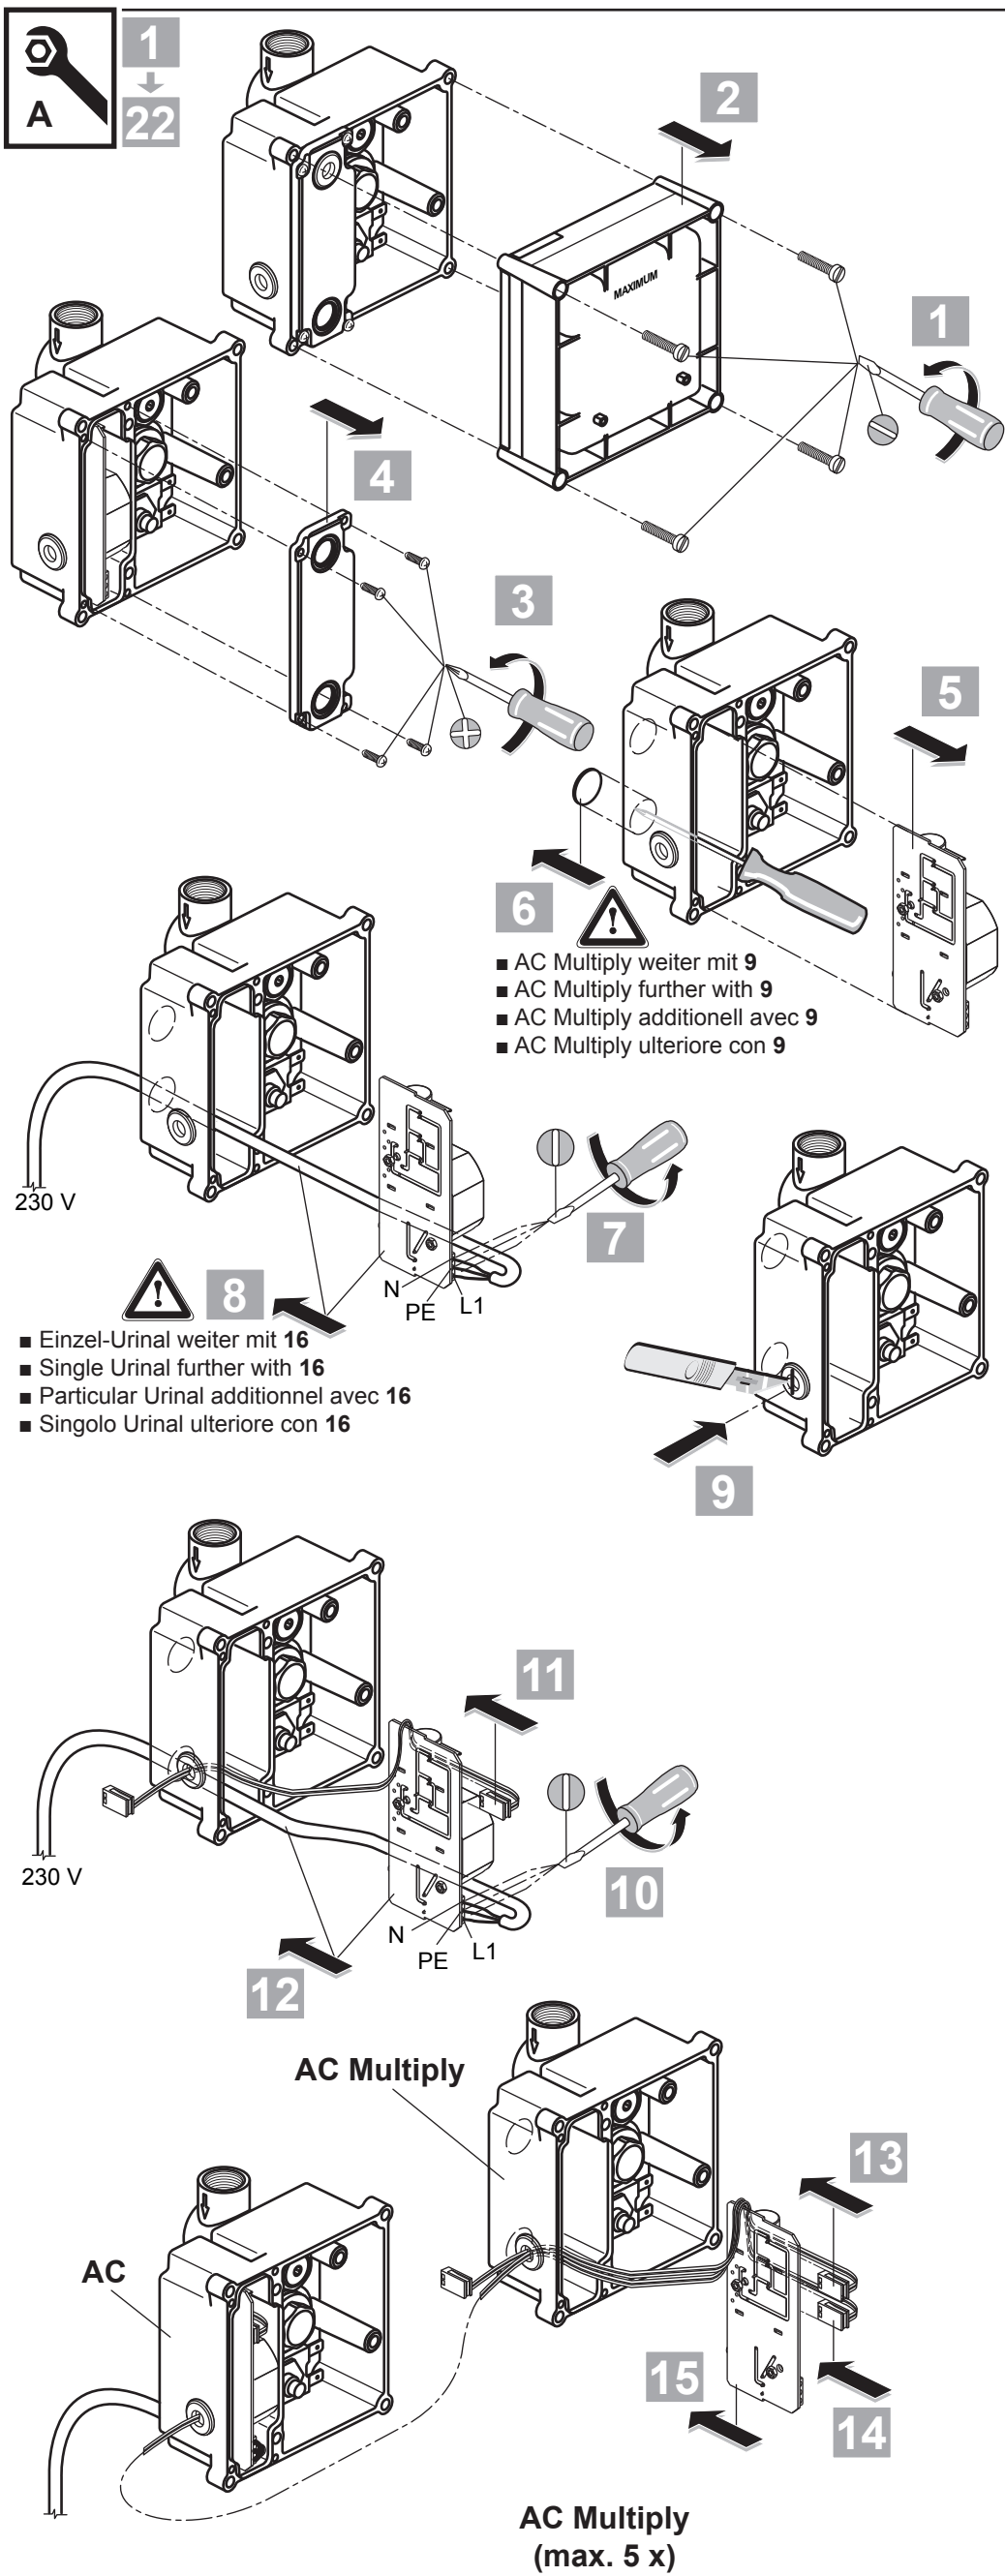

- Position**
- 2 = A 960 152 NU (4x)
  - 3 = A 960 148 NU
  - 4 = A 960 150 NU
  - 5 = A 960 151 NU
  - 7a = A 960 155 NU (2x)
  - 8 = A 960 160 NU
  - 9 = A 960 159 NU
  - 12 = A 960 162 NU
  - 13 = A 960 163 NU
  - 15 = A 963 544 NU (4x)

- Position**
- 1 = A 960 343 XJ
  - 2 = A 960 247 AT
  - 3 = A 963 331 NU (3x)
  - 4 = A 960 344 NU
  - 5 = A 960 345 NU
  - 6 = A 960 346 NU
  - 7 = A 962 567 NU
  - 8 = A 960 152 NU (4x)
  - 9 = A 960 219 NU
  - 10 = A 961 182 NU (2x)
  - 11 = A 960 342 NU

*Armitage  
Shanks*

**SENSORFLOW 21**  
 A 4188 .. A 4189 ..

0511 / A 865 848  
 (+ A 865 708)  
 Made in Germany

Ideal Standard International BVBA  
 Chaussée de Wavre, 1789 - box 15  
 1160 Bruxelles  
 Belgium

www.idealstandardinternational.com

Leistung:  
 Power: 6W  
 Puissance:  
 Potenza:

Eingangsspannung:  
 Input voltage: 100V - 240V~ 50 - 60Hz  
 Tension d'entrée:  
 Tensione di ingresso:

Schutzklasse:  
 Protection class: II  
 Classe de protection:  
 Classe di protezione: