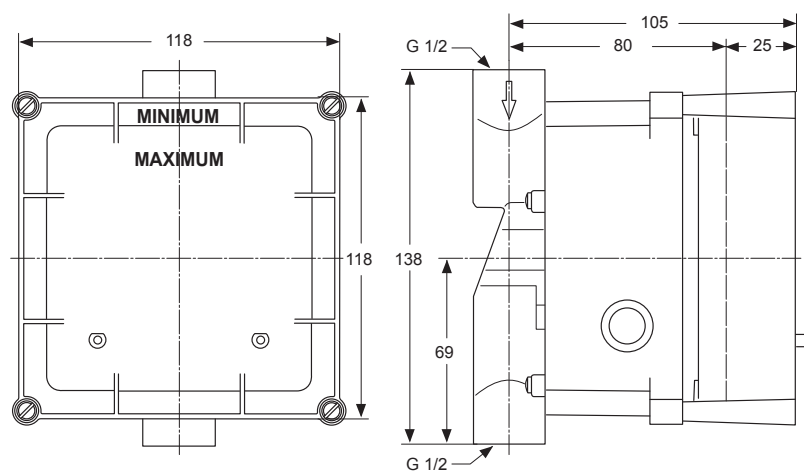

Ideal Standard International BVBA
Chaussée de Wavre, 1789 - box 15
1160 Bruxelles
Belgium

www.idealstandardinternational.com