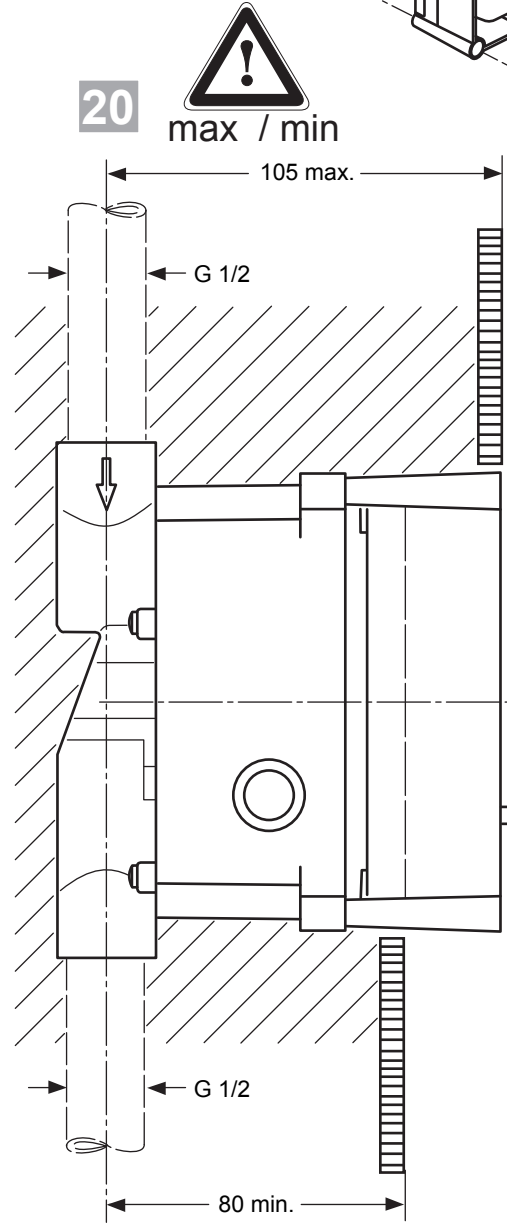

- Position**
- 2 = A 960 152 NU (4x)
  - 3 = A 960 148 NU
  - 4 = A 960 150 NU
  - 5 = A 960 151 NU
  - 7a = A 960 155 NU (2x)
  - 8 = A 960 160 NU
  - 9 = A 960 159 NU
  - 12 = A 960 162 NU
  - 13 = A 960 163 NU
  - 15 = A 963 544 NU (4x)

- Position**
- 1 = A 960 343 XJ
  - 2 = A 960 247 AT
  - 3 = A 963 331 NU (3x)
  - 4 = A 960 344 NU
  - 5 = A 960 345 NU
  - 6 = A 960 346 NU
  - 7 = A 962 567 NU
  - 8 = A 960 152 NU (4x)
  - 9 = A 960 219 NU
  - 10 = A 961 182 NU (2x)
  - 11 = A 960 342 NU

*Armitage  
Shanks*

**SENSORFLOW 21**  
 A 4188 .. A 4189 ..

0511 / A 865 848  
 (+ A 865 708)  
 Made in Germany

Ideal Standard International BVBA  
 Chaussée de Wavre, 1789 - box 15  
 1160 Bruxelles  
 Belgium

www.idealstandardinternational.com

Leistung:  
 Power: 6W  
 Puissance:  
 Potenza:

Eingangsspannung:  
 Input voltage: 100V - 240V~ 50 - 60Hz  
 Tension d'entrée:  
 Tensione di ingresso:

Schutzklasse:  
 Protection class: II  
 Classe de protection:  
 Classe di protezione: