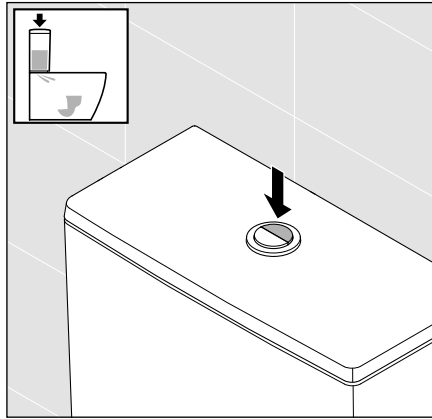

Montageanleitung	Stand-WC Kombination
Mounting instructions	Close-coupled toilet
Notice de montage	Cuvette sur pied pour réservoir
Montagehandleiding	Staande WC-combinatie
Instrucciones de montaje	Inodoro de pie con tanque bajo
Istruzioni di montaggio	Vaso a pavimento combinato
Instruções de montagem	Combinação de WC de chão
Monteringsvejledning	Gulvstående toilet
Asennusohje	Lattia-WC säiliöllä
Monteringsanvisning	Frittstående toalett kombinasjon
Monteringsanvisning	Golvstående WC kombination
Paigaldusjuhend	Kombineeritud, põrandale paigaldatav WC-pott
Instrukcja montażu	Miska toaletowa stojąca, monoblok
Инструкция по монтажу	Унитаз напольный комбинированный
Montážní návod	Kombinace stojícího WC
Návod na montáž	Kombinácia stojanového WC
Szerelési útmutató	Álló WC kombináció
Upute za montažu	Kombinacija samostojeće WC-školjke
Instrucțiuni de montaj	Combinație vas WC de pardoseală
Navodila za montažo	Stoječa WC školjka – kombinacija
Ръководство за монтаж	Комбинация с моноблок
Montāžas instrukcija	Uz grīdas uzstādāma tualetes poda kombinācija
Montavimo instrukcija	Kombinuotas pastatomas unitazas
Montaj kılavuzu	Yerden takım klozet
安装说明	落地式坐便器组合
설치 설명서	독립형 양변기 콤비
取り付け説明書	WC便器コンビ
دليل التركيب	مجموعة المراحيض