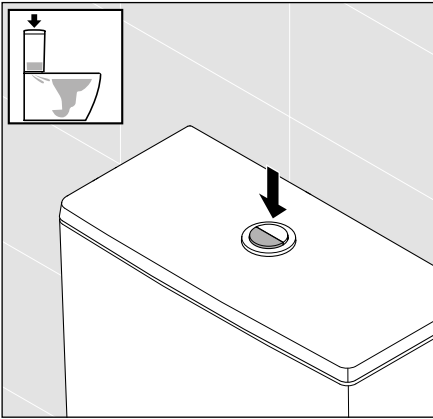

Montageanleitung	Stand-WC Kombination
Mounting instructions	Close-coupled toilet
Notice de montage	Cuvette sur pied pour réservoir
Montagehandleiding	Staande WC-combinatie
Instrucciones de montaje	Inodoro de pie con tanque bajo
Istruzioni di montaggio	Vaso a pavimento combinato
Instruções de montagem	Combinação de WC de chão
Monteringsvejledning	Gulvstående toilet
Asennusohje	Lattia-WC säiliöllä
Monteringsanvisning	Frittstående toalett kombinasjon
Monteringsanvisning	Golvstående WC kombination
Paigaldusjuhend	Kombineeritud, põrandale paigaldatav WC-pott
Instrukcja montażu	Miska toaletowa stojąca, monoblok
Инструкция по монтажу	Унитаз напольный комбинированный
Montážní návod	Kombinace stojícího WC
Návod na montáž	Kombinácia stojanového WC
Szerelési útmutató	Álló WC kombináció
Upute za montažu	Kombinacija samostojeće WC-školjke
Instrucțiuni de montaj	Combinație vas WC de pardoseală
Navodila za montažo	Stoječa WC školjka – kombinacija
Ръководство за монтаж	Комбинация с моноблок
Montāžas instrukcija	Uz grīdas uzstādāma tualetes poda kombinācija
Montavimo instrukcija	Kombinuotas pastatomas unitazas
Montaj kılavuzu	Yerden takım klozet
安装说明	落地式坐便器组合
설치 설명서	독립형 양변기 콤비
取り付け説明書	WC便器コンビ
دليل التركيب	مجموعة المراحيض