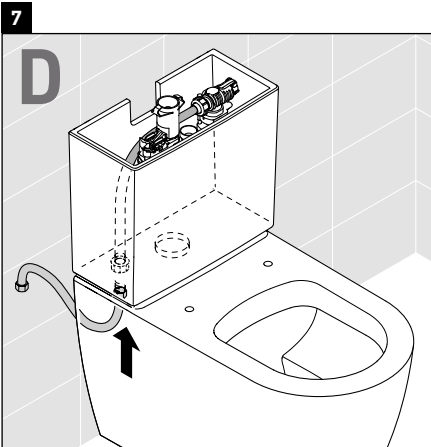

Montageanleitung	Stand-WC Kombination
Mounting instructions	Close-coupled toilet
Notice de montage	Cuvette sur pied pour réservoir
Montagehandleiding	Staande WC-combinatie
Instrucciones de montaje	Inodoro de pie con tanque bajo
Istruzioni di montaggio	Vaso a pavimento combinato
Instruções de montagem	Combinação de WC de chão
Monteringsvejledning	Gulvstående toilet
Asennusohje	Lattia-WC säiliöllä
Monteringsanvisning	Frittstående toalett kombinasjon
Monteringsanvisning	Golvstående WC kombination
Paigaldusjuhend	Kombineeritud, põrandale paigaldatav WC-pott
Instrukcja montażu	Miska toaletowa stojąca, monoblok
Инструкция по монтажу	Унитаз напольный комбинированный
Montážní návod	Kombinace stojícího WC
Návod na montáž	Kombinácia stojanového WC
Szerelési útmutató	Álló WC kombináció
Upute za montažu	Kombinacija samostojeće WC-školjke
Instrucțiuni de montaj	Combinație vas WC de pardoseală
Navodila za montažo	Stoječa WC školjka – kombinacija
Ръководство за монтаж	Комбинация с моноблок
Montāžas instrukcija	Uz grīdas uzstādāma tualetes poda kombinācija
Montavimo instrukcija	Kombinuotas pastatomas unitazas
Montaj kılavuzu	Yerden takım klozet
安装说明	落地式坐便器组合
설치 설명서	독립형 양변기 콤비
取り付け説明書	WC便器コンビ
دليل التركيب	مجموعة المراحيض