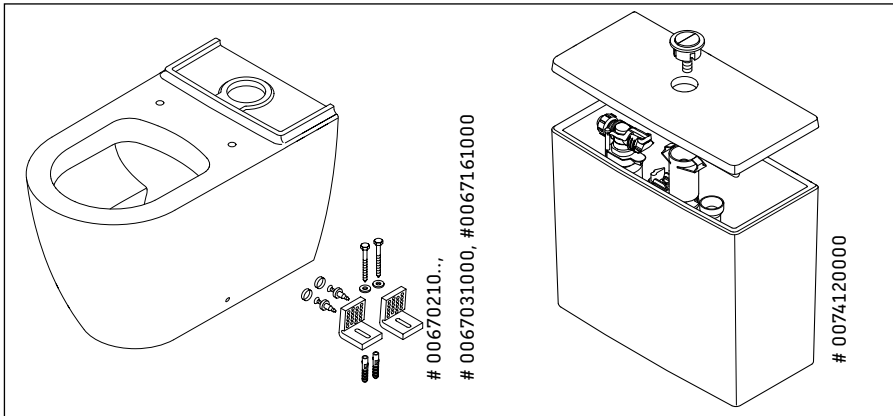

Montageanleitung	Stand-WC Kombination
Mounting instructions	Close-coupled toilet
Notice de montage	Cuvette sur pied pour réservoir
Montagehandleiding	Staande WC-combinatie
Instrucciones de montaje	Inodoro de pie con tanque bajo
Istruzioni di montaggio	Vaso a pavimento combinato
Instruções de montagem	Combinação de WC de chão
Monteringsvejledning	Gulvstående toilet
Asennusohje	Lattia-WC säiliöllä
Monteringsanvisning	Frittstående toalett kombinasjon
Monteringsanvisning	Golvstående WC kombination
Paigaldusjuhend	Kombineeritud, põrandale paigaldatav WC-pott
Instrukcja montażu	Miska toaletowa stojąca, monoblok
Инструкция по монтажу	Унитаз напольный комбинированный
Montážní návod	Kombinace stojícího WC
Návod na montáž	Kombinácia stojanového WC
Szerelési útmutató	Álló WC kombináció
Upute za montažu	Kombinacija samostojeće WC-školjke
Instrucțiuni de montaj	Combinație vas WC de pardoseală
Navodila za montažo	Stoječa WC školjka – kombinacija
Ръководство за монтаж	Комбинация с моноблок
Montāžas instrukcija	Uz grīdas uzstādāma tualetes poda kombinācija
Montavimo instrukcija	Kombinuotas pastatomas unitazas
Montaj kılavuzu	Yerden takım klozet
安装说明	落地式坐便器组合
설치 설명서	독립형 양변기 콤비
取り付け説明書	WC便器コンビ
دليل التركيب	مجموعة المراحيض