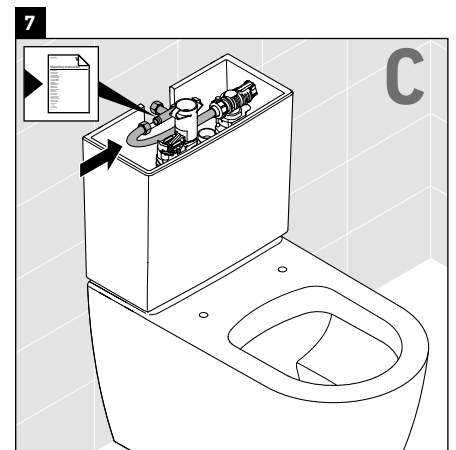

Montageanleitung	Stand-WC Kombination
Mounting instructions	Close-coupled toilet
Notice de montage	Cuvette sur pied pour réservoir
Montagehandleiding	Staande WC-combinatie
Instrucciones de montaje	Inodoro de pie con tanque bajo
Istruzioni di montaggio	Vaso a pavimento combinato
Instruções de montagem	Combinação de WC de chão
Monteringsvejledning	Gulvstående toilet
Asennusohje	Lattia-WC säiliöllä
Monteringsanvisning	Frittstående toalett kombinasjon
Monteringsanvisning	Golvstående WC kombination
Paigaldusjuhend	Kombineeritud, põrandale paigaldatav WC-pott
Instrukcja montażu	Miska toaletowa stojąca, monoblok
Инструкция по монтажу	Унитаз напольный комбинированный
Montážní návod	Kombinace stojícího WC
Návod na montáž	Kombinácia stojanového WC
Szerelési útmutató	Álló WC kombináció
Upute za montažu	Kombinacija samostojeće WC-školjke
Instrucțiuni de montaj	Combinație vas WC de pardoseală
Navodila za montažo	Stoječa WC školjka – kombinacija
Ръководство за монтаж	Комбинация с моноблок
Montāžas instrukcija	Uz grīdas uzstādāma tualetes poda kombinācija
Montavimo instrukcija	Kombinuotas pastatomas unitazas
Montaj kılavuzu	Yerden takım klozet
安装说明	落地式坐便器组合
설치 설명서	독립형 양변기 콤비
取り付け説明書	WC便器コンビ
دليل التركيب	مجموعة المراحيض