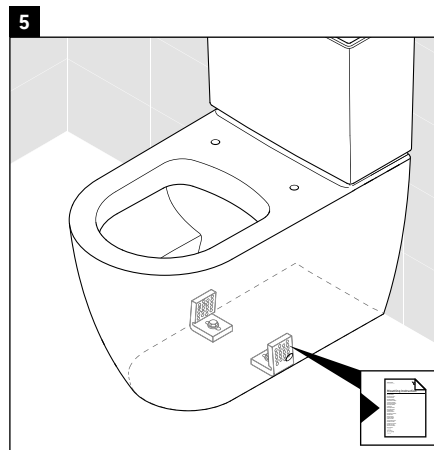

Montageanleitung	Stand-WC Kombination
Mounting instructions	Close-coupled toilet
Notice de montage	Cuvette sur pied pour réservoir
Montagehandleiding	Staande WC-combinatie
Instrucciones de montaje	Inodoro de pie con tanque bajo
Istruzioni di montaggio	Vaso a pavimento combinato
Instruções de montagem	Combinação de WC de chão
Monteringsvejledning	Gulvstående toilet
Asennusohje	Lattia-WC säiliöllä
Monteringsanvisning	Frittstående toalett kombinasjon
Monteringsanvisning	Golvstående WC kombination
Paigaldusjuhend	Kombineeritud, põrandale paigaldatav WC-pott
Instrukcja montażu	Miska toaletowa stojąca, monoblok
Инструкция по монтажу	Унитаз напольный комбинированный
Montážní návod	Kombinace stojícího WC
Návod na montáž	Kombinácia stojanového WC
Szerelési útmutató	Álló WC kombináció
Upute za montažu	Kombinacija samostojeće WC-školjke
Instrucțiuni de montaj	Combinație vas WC de pardoseală
Navodila za montažo	Stoječa WC školjka – kombinacija
Ръководство за монтаж	Комбинация с моноблок
Montāžas instrukcija	Uz grīdas uzstādāma tualetes poda kombinācija
Montavimo instrukcija	Kombinuotas pastatomas unitazas
Montaj kılavuzu	Yerden takım klozet
安装说明	落地式坐便器组合
설치 설명서	독립형 양변기 콤비
取り付け説明書	WC便器コンビ
دليل التركيب	مجموعة المراحيض