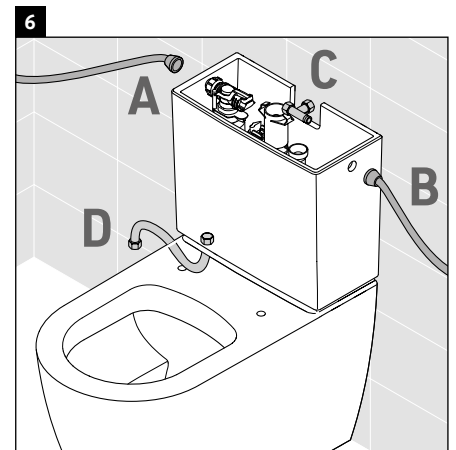

Montageanleitung	Stand-WC Kombination
Mounting instructions	Close-coupled toilet
Notice de montage	Cuvette sur pied pour réservoir
Montagehandleiding	Staande WC-combinatie
Instrucciones de montaje	Inodoro de pie con tanque bajo
Istruzioni di montaggio	Vaso a pavimento combinato
Instruções de montagem	Combinação de WC de chão
Monteringsvejledning	Gulvstående toilet
Asennusohje	Lattia-WC säiliöllä
Monteringsanvisning	Frittstående toalett kombinasjon
Monteringsanvisning	Golvstående WC kombination
Paigaldusjuhend	Kombineeritud, põrandale paigaldatav WC-pott
Instrukcja montażu	Miska toaletowa stojąca, monoblok
Инструкция по монтажу	Унитаз напольный комбинированный
Montážní návod	Kombinace stojícího WC
Návod na montáž	Kombinácia stojanového WC
Szerelési útmutató	Álló WC kombináció
Upute za montažu	Kombinacija samostojeće WC-školjke
Instrucțiuni de montaj	Combinație vas WC de pardoseală
Navodila za montažo	Stoječa WC školjka – kombinacija
Ръководство за монтаж	Комбинация с моноблок
Montāžas instrukcija	Uz grīdas uzstādāma tualetes poda kombinācija
Montavimo instrukcija	Kombinuotas pastatomas unitazas
Montaj kılavuzu	Yerden takım klozet
安装说明	落地式坐便器组合
설치 설명서	독립형 양변기 콤비
取り付け説明書	WC便器コンビ
دليل التركيب	مجموعة المراحيض