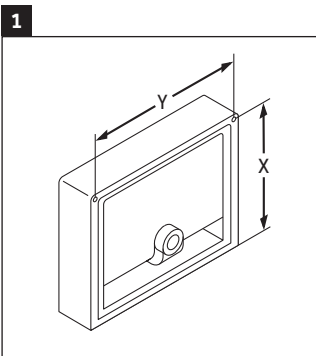

Vero Air

Montageanleitung	Waschtisch geschliffen
Mounting instructions	Washbasin, ground
Notice de montage	Lavabo taillé
Montagehandleiding	Wastafel geslepen
Instrucciones de montaje	Lavabo bruñido
Istruzioni di montaggio	Lavabo levigato
Instruções de montagem	Lavatório polido
Monteringsvejledning	Håndvask med slebet bordplade
Asennusohje	Pesuallas hiottu
Monteringsanvisning	Slepet servant
Monteringsanvisning	Tvättställ slipat
Paigaldusjuhend	Lihvitud valam
Instrukcja montażu	Umywalka szlifowana
Инструкция по монтажу	Умывальник шлифованный
Montážní návod	Broušené umyvadlo
Návod na montáž	Umývadlo brúsené
Szerelési útmutató	Csiszolt mosdó
Upute za montažu	Izbrušen umivaonik
Instrucțiuni de montaj	Lavoar elegant
Navodila za montažo	Umivalnik, brušen
Ръководство за монтаж	Полирана мивка
Montāžas instrukcija	Slīpēta izlietne
Montavimo instrukcija	Šlifuotas praustuvas
Montaj kılavuzu	Lavabo taşlanmış
安装说明	脸盆背部磨光
설치 설명서	세면대(유광)
取り付け説明書	化粧洗面器
دليل التركيب	حوض مصقول
# 235010..	# 235012..
# 235050..	# 235060..
# 235070..	# 235080..
# 072445..	