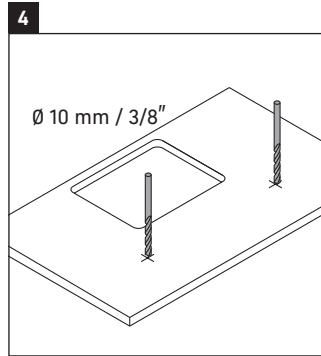

Vero Air

Montageanleitung	Waschtisch geschliffen
Mounting instructions	Washbasin, ground
Notice de montage	Lavabo taillé
Montagehandleiding	Wastafel geslepen
Instrucciones de montaje	Lavabo bruñido
Istruzioni di montaggio	Lavabo levigato
Instruções de montagem	Lavatório polido
Monteringsvejledning	Håndvask med slebet bordplade
Asennusohje	Pesuallas hiottu
Monteringsanvisning	Slepet servant
Monteringsanvisning	Tvättställ slipat
Paigaldusjuhend	Lihvitud valam
Instrukcja montażu	Umywalka szlifowana
Инструкция по монтажу	Умывальник шлифованный
Montážní návod	Broušené umyvadlo
Návod na montáž	Umývadlo brúsené
Szerelési útmutató	Csiszolt mosdó
Upute za montažu	Izbrušen umivaonik
Instrucțiuni de montaj	Lavoar elegant
Navodila za montažo	Umivalnik, brušen
Ръководство за монтаж	Полирана мивка
Montāžas instrukcija	Slīpēta izlietne
Montavimo instrukcija	Šlifuotas praustuvas
Montaj kılavuzu	Lavabo taşlanmış
安装说明	脸盆背部磨光
설치 설명서	세면대(유광)
取り付け説明書	化粧洗面器
دليل التركيب	حوض مصقول
# 235010..	# 235012..
# 235050..	# 235060..
# 235070..	# 235080..
# 072445..	