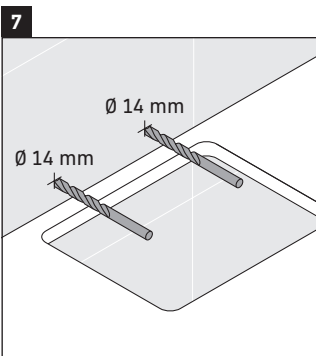

Vero Air

Montageanleitung	Waschtisch geschliffen
Mounting instructions	Washbasin, ground
Notice de montage	Lavabo taillé
Montagehandleiding	Wastafel geslepen
Instrucciones de montaje	Lavabo bruñido
Istruzioni di montaggio	Lavabo levigato
Instruções de montagem	Lavatório polido
Monteringsvejledning	Håndvask med slebet bordplade
Asennusohje	Pesuallas hiottu
Monteringsanvisning	Slepet servant
Monteringsanvisning	Tvättställ slipat
Paigaldusjuhend	Lihvitud valam
Instrukcja montażu	Umywalka szlifowana
Инструкция по монтажу	Умывальник шлифованный
Montážní návod	Broušené umyvadlo
Návod na montáž	Umývadlo brúsené
Szerelési útmutató	Csiszolt mosdó
Upute za montažu	Izbrušen umivaonik
Instrucțiuni de montaj	Lavoar elegant
Navodila za montažo	Umivalnik, brušen
Ръководство за монтаж	Полирана мивка
Montāžas instrukcija	Slīpēta izlietne
Montavimo instrukcija	Šlifuotas praustuvas
Montaj kılavuzu	Lavabo taşlanmış
安装说明	脸盆背部磨光
설치 설명서	세면대(유광)
取り付け説明書	化粧洗面器
دليل التركيب	حوض مصقول
# 235010..	# 235012..
# 235050..	# 235060..
# 235070..	# 235080..
# 072445..	