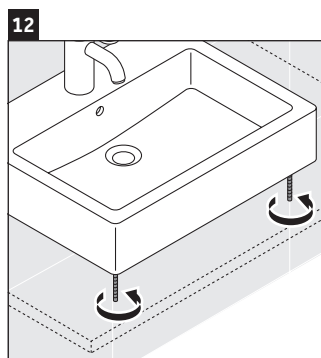

Vero Air

Montageanleitung	Waschtisch geschliffen
Mounting instructions	Washbasin, ground
Notice de montage	Lavabo taillé
Montagehandleiding	Wastafel geslepen
Instrucciones de montaje	Lavabo bruñido
Istruzioni di montaggio	Lavabo levigato
Instruções de montagem	Lavatório polido
Monteringsvejledning	Håndvask med slebet bordplade
Asennusohje	Pesuallas hiottu
Monteringsanvisning	Slepet servant
Monteringsanvisning	Tvättställ slipat
Paigaldusjuhend	Lihvitud valam
Instrukcja montażu	Umywalka szlifowana
Инструкция по монтажу	Умывальник шлифованный
Montážní návod	Broušené umyvadlo
Návod na montáž	Umývadlo brúsené
Szerelési útmutató	Csiszolt mosdó
Upute za montažu	Izbrušen umivaonik
Instrucțiuni de montaj	Lavoar elegant
Navodila za montažo	Umivalnik, brušen
Ръководство за монтаж	Полирана мивка
Montāžas instrukcija	Slīpēta izlietne
Montavimo instrukcija	Šlifuotas praustuvas
Montaj kılavuzu	Lavabo taşlanmış
安装说明	脸盆背部磨光
설치 설명서	세면대(유광)
取り付け説明書	化粧洗面器
دليل التركيب	حوض مصقول
# 235010..	# 235012..
# 235050..	# 235060..
# 235070..	# 235080..
# 072445..	