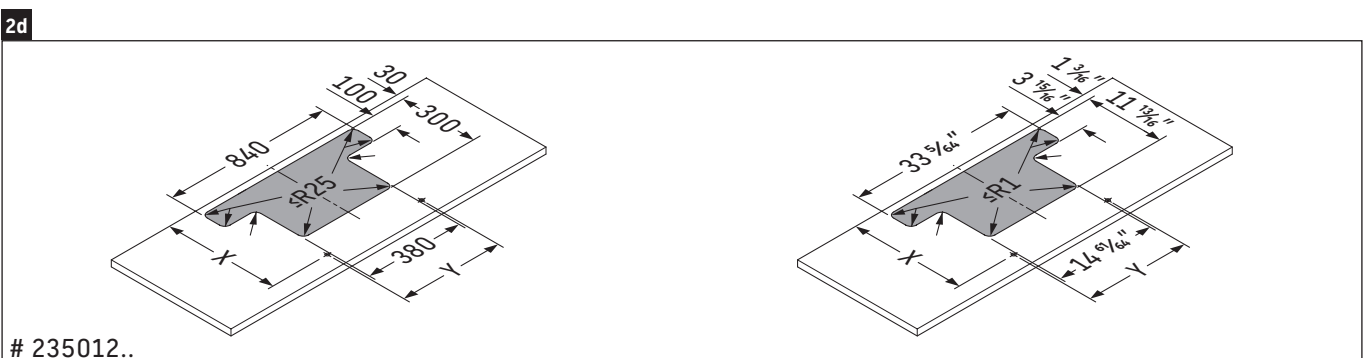

Vero Air

Montageanleitung	Waschtisch geschliffen
Mounting instructions	Washbasin, ground
Notice de montage	Lavabo taillé
Montagehandleiding	Wastafel geslepen
Instrucciones de montaje	Lavabo bruñido
Istruzioni di montaggio	Lavabo levigato
Instruções de montagem	Lavatório polido
Monteringsvejledning	Håndvask med slebet bordplade
Asennusohje	Pesuallas hiottu
Monteringsanvisning	Slepet servant
Monteringsanvisning	Tvättställ slipat
Paigaldusjuhend	Lihvitud valam
Instrukcja montażu	Umywalka szlifowana
Инструкция по монтажу	Умывальник шлифованный
Montážní návod	Broušené umyvadlo
Návod na montáž	Umývadlo brúsené
Szerelési útmutató	Csiszolt mosdó
Upute za montažu	Izbrušen umivaonik
Instrucțiuni de montaj	Lavoar elegant
Navodila za montažo	Umivalnik, brušen
Ръководство за монтаж	Полирана мивка
Montāžas instrukcija	Slīpēta izlietne
Montavimo instrukcija	Šlifuotas praustuvas
Montaj kılavuzu	Lavabo taşlanmış
安装说明	脸盆背部磨光
설치 설명서	세면대(유광)
取り付け説明書	化粧洗面器
دليل التركيب	حوض مصقول
# 235010..	# 235012..
# 235050..	# 235060..
# 235070..	# 235080..
# 072445..	