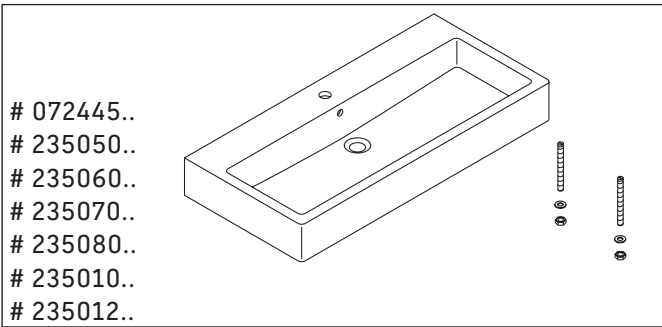

Vero Air

Montageanleitung	Waschtisch geschliffen
Mounting instructions	Washbasin, ground
Notice de montage	Lavabo taillé
Montagehandleiding	Wastafel geslepen
Instrucciones de montaje	Lavabo bruñido
Istruzioni di montaggio	Lavabo levigato
Instruções de montagem	Lavatório polido
Monteringsvejledning	Håndvask med slebet bordplade
Asennusohje	Pesuallas hiottu
Monteringsanvisning	Slepet servant
Monteringsanvisning	Tvättställ slipat
Paigaldusjuhend	Lihvitud valam
Instrukcja montażu	Umywalka szlifowana
Инструкция по монтажу	Умывальник шлифованный
Montážní návod	Broušené umyvadlo
Návod na montáž	Umývadlo brúsené
Szerelési útmutató	Csiszolt mosdó
Upute za montažu	Izbrušen umivaonik
Instrucțiuni de montaj	Lavoar elegant
Navodila za montažo	Umivalnik, brušen
Ръководство за монтаж	Полирана мивка
Montāžas instrukcija	Slīpēta izlietne
Montavimo instrukcija	Šlifuotas praustuvas
Montaj kılavuzu	Lavabo taşlanmış
安装说明	脸盆背部磨光
설치 설명서	세면대(유광)
取り付け説明書	化粧洗面器
دليل التركيب	حوض مصقول
# 235010..	# 235012..
# 235050..	# 235060..
# 235070..	# 235080..
# 072445..	