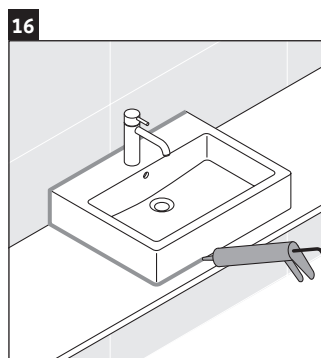

Vero Air

Montageanleitung	Waschtisch geschliffen
Mounting instructions	Washbasin, ground
Notice de montage	Lavabo taillé
Montagehandleiding	Wastafel geslepen
Instrucciones de montaje	Lavabo bruñido
Istruzioni di montaggio	Lavabo levigato
Instruções de montagem	Lavatório polido
Monteringsvejledning	Håndvask med slebet bordplade
Asennusohje	Pesuallas hiottu
Monteringsanvisning	Slepet servant
Monteringsanvisning	Tvättställ slipat
Paigaldusjuhend	Lihvitud valam
Instrukcja montażu	Umywalka szlifowana
Инструкция по монтажу	Умывальник шлифованный
Montážní návod	Broušené umyvadlo
Návod na montáž	Umývadlo brúsené
Szerelési útmutató	Csiszolt mosdó
Upute za montažu	Izbrušen umivaonik
Instrucțiuni de montaj	Lavoar elegant
Navodila za montažo	Umivalnik, brušen
Ръководство за монтаж	Полирана мивка
Montāžas instrukcija	Slīpēta izlietne
Montavimo instrukcija	Šlifuotas praustuvas
Montaj kılavuzu	Lavabo taşlanmış
安装说明	脸盆背部磨光
설치 설명서	세면대(유광)
取り付け説明書	化粧洗面器
دليل التركيب	حوض مصقول
# 235010..	# 235012..
# 235050..	# 235060..
# 235070..	# 235080..
# 072445..	