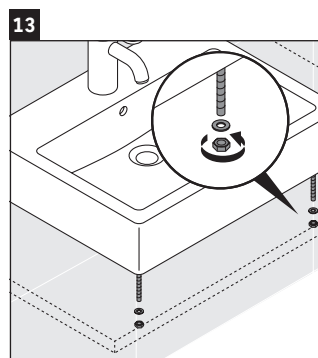

Vero Air

Montageanleitung	Waschtisch geschliffen
Mounting instructions	Washbasin, ground
Notice de montage	Lavabo taillé
Montagehandleiding	Wastafel geslepen
Instrucciones de montaje	Lavabo bruñido
Istruzioni di montaggio	Lavabo levigato
Instruções de montagem	Lavatório polido
Monteringsvejledning	Håndvask med slebet bordplade
Asennusohje	Pesuallas hiottu
Monteringsanvisning	Slepet servant
Monteringsanvisning	Tvättställ slipat
Paigaldusjuhend	Lihvitud valam
Instrukcja montażu	Umywalka szlifowana
Инструкция по монтажу	Умывальник шлифованный
Montážní návod	Broušené umyvadlo
Návod na montáž	Umývadlo brúsené
Szerelési útmutató	Csiszolt mosdó
Upute za montažu	Izbrušen umivaonik
Instrucțiuni de montaj	Lavoar elegant
Navodila za montažo	Umivalnik, brušen
Ръководство за монтаж	Полирана мивка
Montāžas instrukcija	Slīpēta izlietne
Montavimo instrukcija	Šlifuotas praustuvas
Montaj kılavuzu	Lavabo taşlanmış
安装说明	脸盆背部磨光
설치 설명서	세면대(유광)
取り付け説明書	化粧洗面器
دليل التركيب	حوض مصقول
# 235010..	# 235012..
# 235050..	# 235060..
# 235070..	# 235080..
# 072445..	