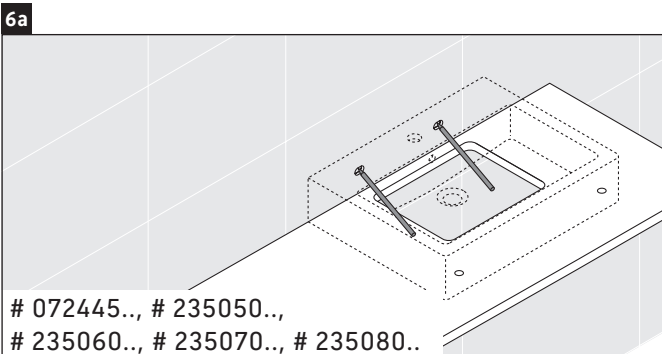

Vero Air

Montageanleitung	Waschtisch geschliffen
Mounting instructions	Washbasin, ground
Notice de montage	Lavabo taillé
Montagehandleiding	Wastafel geslepen
Instrucciones de montaje	Lavabo bruñido
Istruzioni di montaggio	Lavabo levigato
Instruções de montagem	Lavatório polido
Monteringsvejledning	Håndvask med slebet bordplade
Asennusohje	Pesuallas hiottu
Monteringsanvisning	Slepet servant
Monteringsanvisning	Tvättställ slipat
Paigaldusjuhend	Lihvitud valam
Instrukcja montażu	Umywalka szlifowana
Инструкция по монтажу	Умывальник шлифованный
Montážní návod	Broušené umyvadlo
Návod na montáž	Umývadlo brúsené
Szerelési útmutató	Csiszolt mosdó
Upute za montažu	Izbrušen umivaonik
Instrucțiuni de montaj	Lavoar elegant
Navodila za montažo	Umivalnik, brušen
Ръководство за монтаж	Полирана мивка
Montāžas instrukcija	Slīpēta izlietne
Montavimo instrukcija	Šlifuotas praustuvas
Montaj kılavuzu	Lavabo taşlanmış
安装说明	脸盆背部磨光
설치 설명서	세면대(유광)
取り付け説明書	化粧洗面器
دليل التركيب	حوض مصقول
# 235010..	# 235012..
# 235050..	# 235060..
# 235070..	# 235080..
# 072445..	