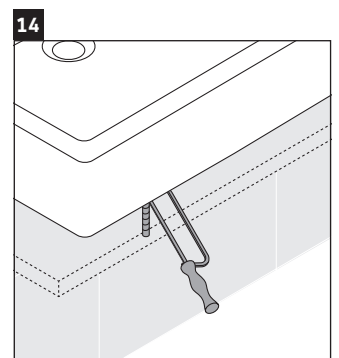

Vero Air

Montageanleitung	Waschtisch geschliffen
Mounting instructions	Washbasin, ground
Notice de montage	Lavabo taillé
Montagehandleiding	Wastafel geslepen
Instrucciones de montaje	Lavabo bruñido
Istruzioni di montaggio	Lavabo levigato
Instruções de montagem	Lavatório polido
Monteringsvejledning	Håndvask med slebet bordplade
Asennusohje	Pesuallas hiottu
Monteringsanvisning	Slepet servant
Monteringsanvisning	Tvättställ slipat
Paigaldusjuhend	Lihvitud valam
Instrukcja montażu	Umywalka szlifowana
Инструкция по монтажу	Умывальник шлифованный
Montážní návod	Broušené umyvadlo
Návod na montáž	Umývadlo brúsené
Szerelési útmutató	Csiszolt mosdó
Upute za montažu	Izbrušen umivaonik
Instrucțiuni de montaj	Lavoar elegant
Navodila za montažo	Umivalnik, brušen
Ръководство за монтаж	Полирана мивка
Montāžas instrukcija	Slīpēta izlietne
Montavimo instrukcija	Šlifuotas praustuvas
Montaj kılavuzu	Lavabo taşlanmış
安装说明	脸盆背部磨光
설치 설명서	세면대(유광)
取り付け説明書	化粧洗面器
دليل التركيب	حوض مصقول
# 235010..	# 235012..
# 235050..	# 235060..
# 235070..	# 235080..
# 072445..	