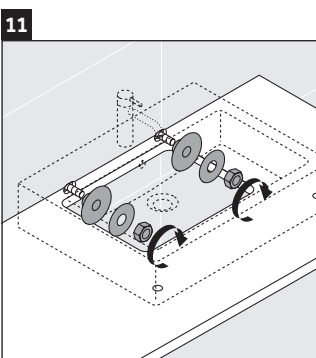

Vero Air

Montageanleitung	Waschtisch geschliffen
Mounting instructions	Washbasin, ground
Notice de montage	Lavabo taillé
Montagehandleiding	Wastafel geslepen
Instrucciones de montaje	Lavabo bruñido
Istruzioni di montaggio	Lavabo levigato
Instruções de montagem	Lavatório polido
Monteringsvejledning	Håndvask med slebet bordplade
Asennusohje	Pesuallas hiottu
Monteringsanvisning	Slepet servant
Monteringsanvisning	Tvättställ slipat
Paigaldusjuhend	Lihvitud valam
Instrukcja montażu	Umywalka szlifowana
Инструкция по монтажу	Умывальник шлифованный
Montážní návod	Broušené umyvadlo
Návod na montáž	Umývadlo brúsené
Szerelési útmutató	Csiszolt mosdó
Upute za montažu	Izbrušen umivaonik
Instrucțiuni de montaj	Lavoar elegant
Navodila za montažo	Umivalnik, brušen
Ръководство за монтаж	Полирана мивка
Montāžas instrukcija	Slīpēta izlietne
Montavimo instrukcija	Šlifuotas praustuvas
Montaj kılavuzu	Lavabo taşlanmış
安装说明	脸盆背部磨光
설치 설명서	세면대(유광)
取り付け説明書	化粧洗面器
دليل التركيب	حوض مصقول
# 235010..	# 235012..
# 235050..	# 235060..
# 235070..	# 235080..
# 072445..	