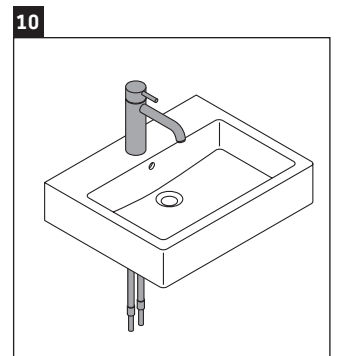

Vero Air

Montageanleitung	Waschtisch geschliffen
Mounting instructions	Washbasin, ground
Notice de montage	Lavabo taillé
Montagehandleiding	Wastafel geslepen
Instrucciones de montaje	Lavabo bruñido
Istruzioni di montaggio	Lavabo levigato
Instruções de montagem	Lavatório polido
Monteringsvejledning	Håndvask med slebet bordplade
Asennusohje	Pesuallas hiottu
Monteringsanvisning	Slepet servant
Monteringsanvisning	Tvättställ slipat
Paigaldusjuhend	Lihvitud valam
Instrukcja montażu	Umywalka szlifowana
Инструкция по монтажу	Умывальник шлифованный
Montážní návod	Broušené umyvadlo
Návod na montáž	Umývadlo brúsené
Szerelési útmutató	Csiszolt mosdó
Upute za montažu	Izbrušen umivaonik
Instrucțiuni de montaj	Lavoar elegant
Navodila za montažo	Umivalnik, brušen
Ръководство за монтаж	Полирана мивка
Montāžas instrukcija	Slīpēta izlietne
Montavimo instrukcija	Šlifuotas praustuvas
Montaj kılavuzu	Lavabo taşlanmış
安装说明	脸盆背部磨光
설치 설명서	세면대(유광)
取り付け説明書	化粧洗面器
دليل التركيب	حوض مصقول
# 235010..	# 235012..
# 235050..	# 235060..
# 235070..	# 235080..
# 072445..	