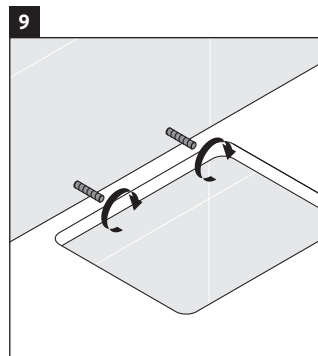

Vero Air

Montageanleitung	Waschtisch geschliffen
Mounting instructions	Washbasin, ground
Notice de montage	Lavabo taillé
Montagehandleiding	Wastafel geslepen
Instrucciones de montaje	Lavabo bruñido
Istruzioni di montaggio	Lavabo levigato
Instruções de montagem	Lavatório polido
Monteringsvejledning	Håndvask med slebet bordplade
Asennusohje	Pesuallas hiottu
Monteringsanvisning	Slepet servant
Monteringsanvisning	Tvättställ slipat
Paigaldusjuhend	Lihvitud valam
Instrukcja montażu	Umywalka szlifowana
Инструкция по монтажу	Умывальник шлифованный
Montážní návod	Broušené umyvadlo
Návod na montáž	Umývadlo brúsené
Szerelési útmutató	Csiszolt mosdó
Upute za montažu	Izbrušen umivaonik
Instrucțiuni de montaj	Lavoar elegant
Navodila za montažo	Umivalnik, brušen
Ръководство за монтаж	Полирана мивка
Montāžas instrukcija	Slīpēta izlietne
Montavimo instrukcija	Šlifuotas praustuvas
Montaj kılavuzu	Lavabo taşlanmış
安装说明	脸盆背部磨光
설치 설명서	세면대(유광)
取り付け説明書	化粧洗面器
دليل التركيب	حوض مصقول
# 235010..	# 235012..
# 235050..	# 235060..
# 235070..	# 235080..
# 072445..	