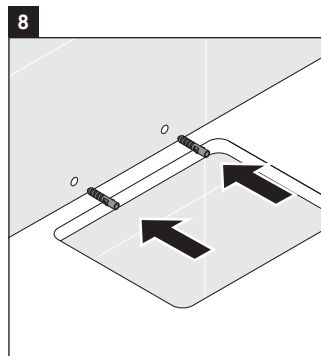

Vero Air

Montageanleitung	Waschtisch geschliffen
Mounting instructions	Washbasin, ground
Notice de montage	Lavabo taillé
Montagehandleiding	Wastafel geslepen
Instrucciones de montaje	Lavabo bruñido
Istruzioni di montaggio	Lavabo levigato
Instruções de montagem	Lavatório polido
Monteringsvejledning	Håndvask med slebet bordplade
Asennusohje	Pesuallas hiottu
Monteringsanvisning	Slepet servant
Monteringsanvisning	Tvättställ slipat
Paigaldusjuhend	Lihvitud valam
Instrukcja montażu	Umywalka szlifowana
Инструкция по монтажу	Умывальник шлифованный
Montážní návod	Broušené umyvadlo
Návod na montáž	Umývadlo brúsené
Szerelési útmutató	Csiszolt mosdó
Upute za montažu	Izbrušen umivaonik
Instrucțiuni de montaj	Lavoar elegant
Navodila za montažo	Umivalnik, brušen
Ръководство за монтаж	Полирана мивка
Montāžas instrukcija	Slīpēta izlietne
Montavimo instrukcija	Šlifuotas praustuvas
Montaj kılavuzu	Lavabo taşlanmış
安装说明	脸盆背部磨光
설치 설명서	세면대(유광)
取り付け説明書	化粧洗面器
دليل التركيب	حوض مصقول
# 235010..	# 235012..
# 235050..	# 235060..
# 235070..	# 235080..
# 072445..	