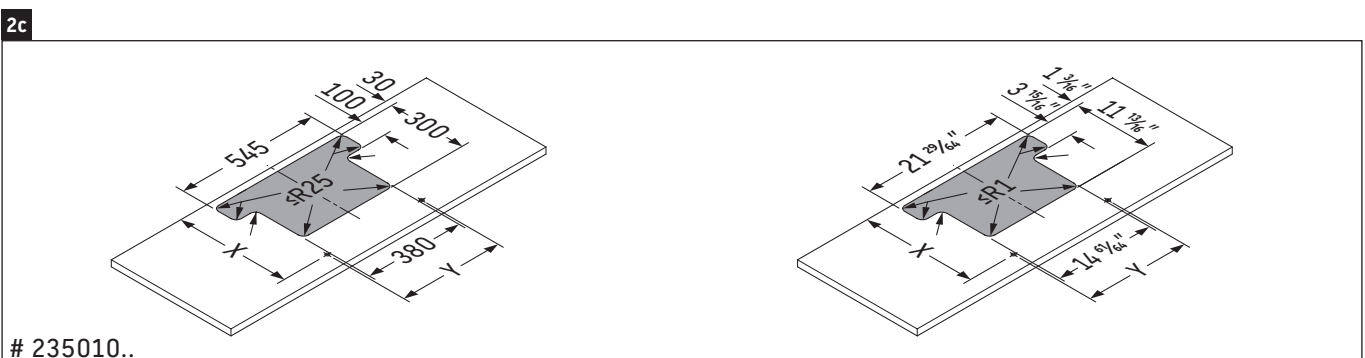

Vero Air

Montageanleitung	Waschtisch geschliffen
Mounting instructions	Washbasin, ground
Notice de montage	Lavabo taillé
Montagehandleiding	Wastafel geslepen
Instrucciones de montaje	Lavabo bruñido
Istruzioni di montaggio	Lavabo levigato
Instruções de montagem	Lavatório polido
Monteringsvejledning	Håndvask med slebet bordplade
Asennusohje	Pesuallas hiottu
Monteringsanvisning	Slepet servant
Monteringsanvisning	Tvättställ slipat
Paigaldusjuhend	Lihvitud valam
Instrukcja montażu	Umywalka szlifowana
Инструкция по монтажу	Умывальник шлифованный
Montážní návod	Broušené umyvadlo
Návod na montáž	Umývadlo brúsené
Szerelési útmutató	Csiszolt mosdó
Upute za montažu	Izbrušen umivaonik
Instrucțiuni de montaj	Lavoar elegant
Navodila za montažo	Umivalnik, brušen
Ръководство за монтаж	Полирана мивка
Montāžas instrukcija	Slīpēta izlietne
Montavimo instrukcija	Šlifuotas praustuvas
Montaj kılavuzu	Lavabo taşlanmış
安装说明	脸盆背部磨光
설치 설명서	세면대(유광)
取り付け説明書	化粧洗面器
دليل التركيب	حوض مصقول
# 235010..	# 235012..
# 235050..	# 235060..
# 235070..	# 235080..
# 072445..	