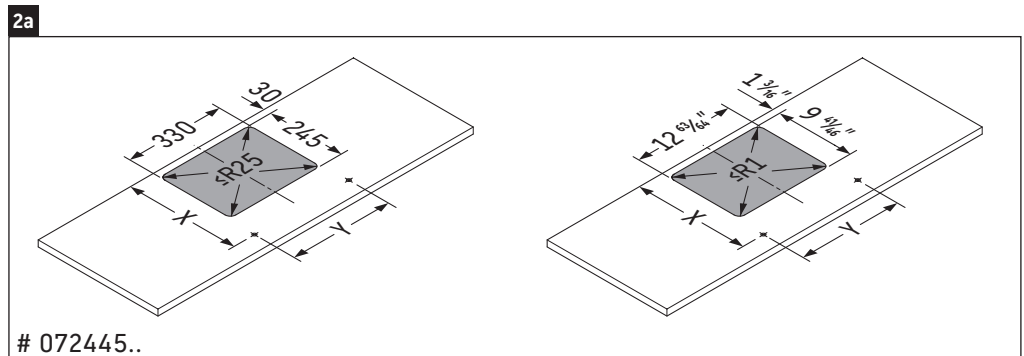

Vero Air

Montageanleitung	Waschtisch geschliffen
Mounting instructions	Washbasin, ground
Notice de montage	Lavabo taillé
Montagehandleiding	Wastafel geslepen
Instrucciones de montaje	Lavabo bruñido
Istruzioni di montaggio	Lavabo levigato
Instruções de montagem	Lavatório polido
Monteringsvejledning	Håndvask med slebet bordplade
Asennusohje	Pesuallas hiottu
Monteringsanvisning	Slepet servant
Monteringsanvisning	Tvättställ slipat
Paigaldusjuhend	Lihvitud valam
Instrukcja montażu	Umywalka szlifowana
Инструкция по монтажу	Умывальник шлифованный
Montážní návod	Broušené umyvadlo
Návod na montáž	Umývadlo brúsené
Szerelési útmutató	Csiszolt mosdó
Upute za montažu	Izbrušen umivaonik
Instrucțiuni de montaj	Lavoar elegant
Navodila za montažo	Umivalnik, brušen
Ръководство за монтаж	Полирана мивка
Montāžas instrukcija	Slīpēta izlietne
Montavimo instrukcija	Šlifuotas praustuvas
Montaj kılavuzu	Lavabo taşlanmış
安装说明	脸盆背部磨光
설치 설명서	세면대(유광)
取り付け説明書	化粧洗面器
دليل التركيب	حوض مصقول
# 235010..	# 235012..
# 235050..	# 235060..
# 235070..	# 235080..
# 072445..	