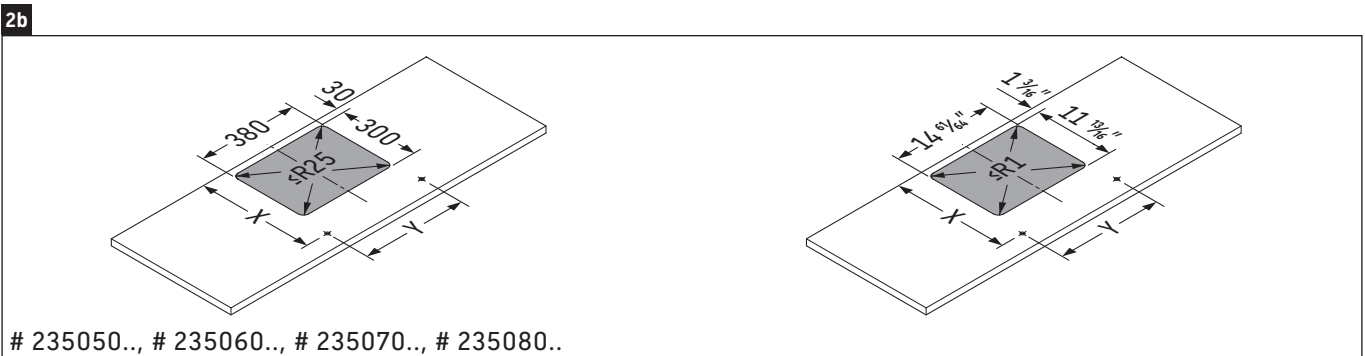

Vero Air

Montageanleitung	Waschtisch geschliffen
Mounting instructions	Washbasin, ground
Notice de montage	Lavabo taillé
Montagehandleiding	Wastafel geslepen
Instrucciones de montaje	Lavabo bruñido
Istruzioni di montaggio	Lavabo levigato
Instruções de montagem	Lavatório polido
Monteringsvejledning	Håndvask med slebet bordplade
Asennusohje	Pesuallas hiottu
Monteringsanvisning	Slepet servant
Monteringsanvisning	Tvättställ slipat
Paigaldusjuhend	Lihvitud valam
Instrukcja montażu	Umywalka szlifowana
Инструкция по монтажу	Умывальник шлифованный
Montážní návod	Broušené umyvadlo
Návod na montáž	Umývadlo brúsené
Szerelési útmutató	Csiszolt mosdó
Upute za montažu	Izbrušen umivaonik
Instrucțiuni de montaj	Lavoar elegant
Navodila za montažo	Umivalnik, brušen
Ръководство за монтаж	Полирана мивка
Montāžas instrukcija	Slīpēta izlietne
Montavimo instrukcija	Šlifuotas praustuvas
Montaj kılavuzu	Lavabo taşlanmış
安装说明	脸盆背部磨光
설치 설명서	세면대(유광)
取り付け説明書	化粧洗面器
دليل التركيب	حوض مصقول
# 235010..	# 235012..
# 235050..	# 235060..
# 235070..	# 235080..
# 072445..	