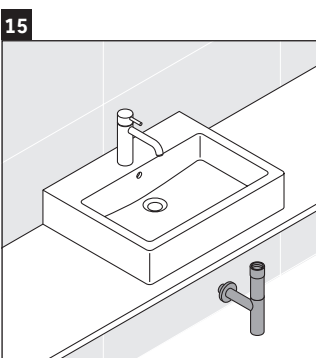

Vero Air

Montageanleitung	Waschtisch geschliffen
Mounting instructions	Washbasin, ground
Notice de montage	Lavabo taillé
Montagehandleiding	Wastafel geslepen
Instrucciones de montaje	Lavabo bruñido
Istruzioni di montaggio	Lavabo levigato
Instruções de montagem	Lavatório polido
Monteringsvejledning	Håndvask med slebet bordplade
Asennusohje	Pesuallas hiottu
Monteringsanvisning	Slepet servant
Monteringsanvisning	Tvättställ slipat
Paigaldusjuhend	Lihvitud valam
Instrukcja montażu	Umywalka szlifowana
Инструкция по монтажу	Умывальник шлифованный
Montážní návod	Broušené umyvadlo
Návod na montáž	Umývadlo brúsené
Szerelési útmutató	Csiszolt mosdó
Upute za montažu	Izbrušen umivaonik
Instrucțiuni de montaj	Lavoar elegant
Navodila za montažo	Umivalnik, brušen
Ръководство за монтаж	Полирана мивка
Montāžas instrukcija	Slīpēta izlietne
Montavimo instrukcija	Šlifuotas praustuvas
Montaj kılavuzu	Lavabo taşlanmış
安装说明	脸盆背部磨光
설치 설명서	세면대(유광)
取り付け説明書	化粧洗面器
دليل التركيب	حوض مصقول
# 235010..	# 235012..
# 235050..	# 235060..
# 235070..	# 235080..
# 072445..	