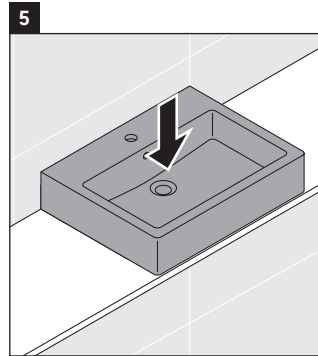

Vero Air

Montageanleitung	Waschtisch geschliffen
Mounting instructions	Washbasin, ground
Notice de montage	Lavabo taillé
Montagehandleiding	Wastafel geslepen
Instrucciones de montaje	Lavabo bruñido
Istruzioni di montaggio	Lavabo levigato
Instruções de montagem	Lavatório polido
Monteringsvejledning	Håndvask med slebet bordplade
Asennusohje	Pesuallas hiottu
Monteringsanvisning	Slepet servant
Monteringsanvisning	Tvättställ slipat
Paigaldusjuhend	Lihvitud valam
Instrukcja montażu	Umywalka szlifowana
Инструкция по монтажу	Умывальник шлифованный
Montážní návod	Broušené umyvadlo
Návod na montáž	Umývadlo brúsené
Szerelési útmutató	Csiszolt mosdó
Upute za montažu	Izbrušen umivaonik
Instrucțiuni de montaj	Lavoar elegant
Navodila za montažo	Umivalnik, brušen
Ръководство за монтаж	Полирана мивка
Montāžas instrukcija	Slīpēta izlietne
Montavimo instrukcija	Šlifuotas praustuvas
Montaj kılavuzu	Lavabo taşlanmış
安装说明	脸盆背部磨光
설치 설명서	세면대(유광)
取り付け説明書	化粧洗面器
دليل التركيب	حوض مصقول
# 235010..	# 235012..
# 235050..	# 235060..
# 235070..	# 235080..
# 072445..	