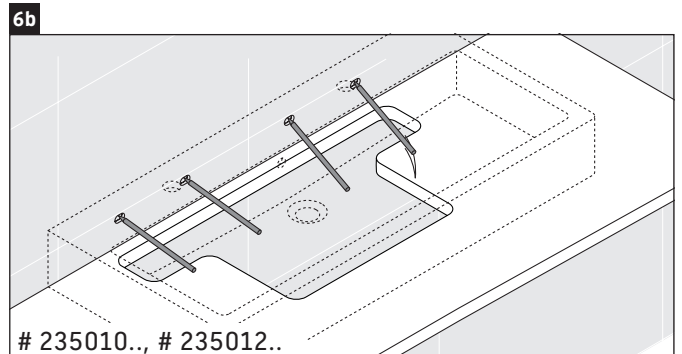

Vero Air

Montageanleitung	Waschtisch geschliffen
Mounting instructions	Washbasin, ground
Notice de montage	Lavabo taillé
Montagehandleiding	Wastafel geslepen
Instrucciones de montaje	Lavabo bruñido
Istruzioni di montaggio	Lavabo levigato
Instruções de montagem	Lavatório polido
Monteringsvejledning	Håndvask med slebet bordplade
Asennusohje	Pesuallas hiottu
Monteringsanvisning	Slepet servant
Monteringsanvisning	Tvättställ slipat
Paigaldusjuhend	Lihvitud valam
Instrukcja montażu	Umywalka szlifowana
Инструкция по монтажу	Умывальник шлифованный
Montážní návod	Broušené umyvadlo
Návod na montáž	Umývadlo brúsené
Szerelési útmutató	Csiszolt mosdó
Upute za montažu	Izbrušen umivaonik
Instrucțiuni de montaj	Lavoar elegant
Navodila za montažo	Umivalnik, brušen
Ръководство за монтаж	Полирана мивка
Montāžas instrukcija	Slīpēta izlietne
Montavimo instrukcija	Šlifuotas praustuvas
Montaj kılavuzu	Lavabo taşlanmış
安装说明	脸盆背部磨光
설치 설명서	세면대(유광)
取り付け説明書	化粧洗面器
دليل التركيب	حوض مصقول
# 235010..	# 235012..
# 235050..	# 235060..
# 235070..	# 235080..
# 072445..	