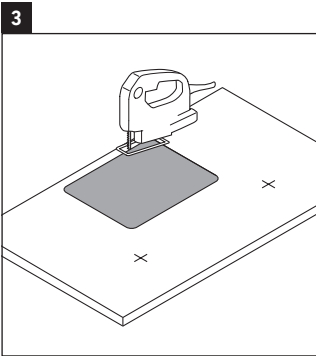

Vero Air

Montageanleitung	Waschtisch geschliffen
Mounting instructions	Washbasin, ground
Notice de montage	Lavabo taillé
Montagehandleiding	Wastafel geslepen
Instrucciones de montaje	Lavabo bruñido
Istruzioni di montaggio	Lavabo levigato
Instruções de montagem	Lavatório polido
Monteringsvejledning	Håndvask med slebet bordplade
Asennusohje	Pesuallas hiottu
Monteringsanvisning	Slepet servant
Monteringsanvisning	Tvättställ slipat
Paigaldusjuhend	Lihvitud valam
Instrukcja montażu	Umywalka szlifowana
Инструкция по монтажу	Умывальник шлифованный
Montážní návod	Broušené umyvadlo
Návod na montáž	Umývadlo brúsené
Szerelési útmutató	Csiszolt mosdó
Upute za montažu	Izbrušen umivaonik
Instrucțiuni de montaj	Lavoar elegant
Navodila za montažo	Umivalnik, brušen
Ръководство за монтаж	Полирана мивка
Montāžas instrukcija	Slīpēta izlietne
Montavimo instrukcija	Šlifuotas praustuvas
Montaj kılavuzu	Lavabo taşlanmış
安装说明	脸盆背部磨光
설치 설명서	세면대(유광)
取り付け説明書	化粧洗面器
دليل التركيب	حوض مصقول
# 235010..	# 235012..
# 235050..	# 235060..
# 235070..	# 235080..
# 072445..	