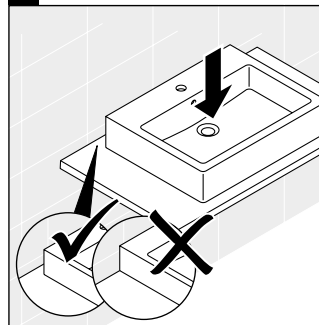

1

2

3a

3b

4

5

6

7

8

9

10

11

12

13