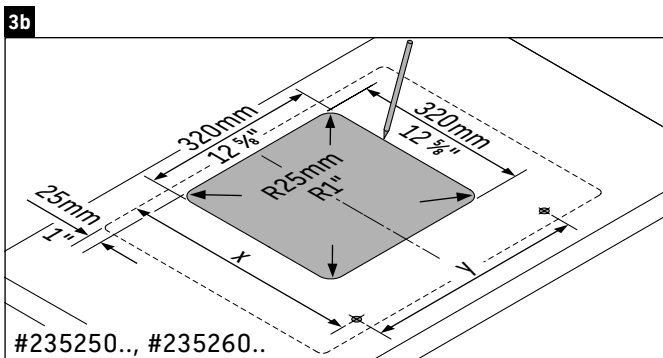

1

2

3a

3b

4

5

6

7

8

9

10

11

12

13