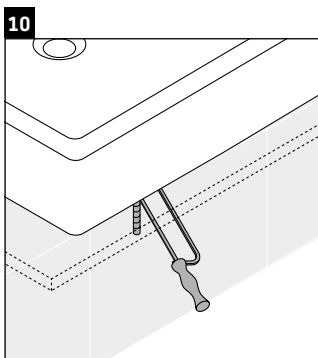

1

2

3a

3b

4

5

6

7

8

9

10

11

12

13