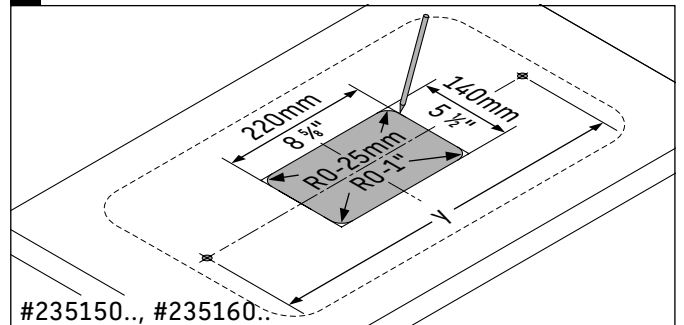

1

2

3a

3b

4

5

6

7

8

9

10

11

12

13