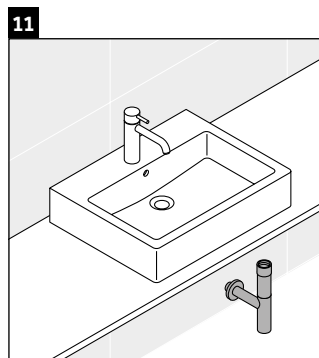

1

2

3a

3b

4

5

6

7

8

9

10

11

12

13