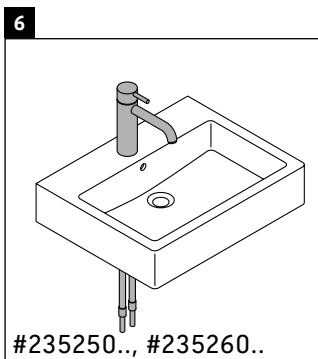

1

2

3a

3b

4

5

6

7

8

9

10

11

12

13