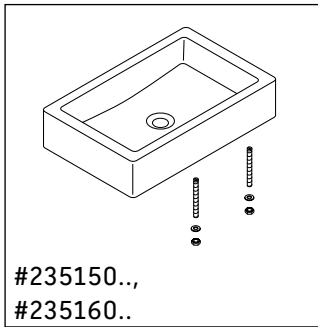

Vero Air

Montageanleitung	Aufsatzbecken
Mounting instructions	Washbowl
Notice de montage	Vasque à poser
Montagehandleiding	Opzetbak
Instrucciones de montaje	Lavabo sobre encimera
Istruzioni di montaggio	Bacinella sopra piano
Instruções de montagem	Lavatório de posar
Monteringsvejledning	Fritstående håndvask
Asennusohje	Pesuallas, pöytätasoaennus
Monteringsanvisning	Servant som står oppå benk
Monteringsanvisning	Tvättställ för placering på bänkskiva
Paigaldusjuhend	Alusele paigaldatav valamu
Instrukcja montażu	Umywalka nabladowa
Инструкция по монтажу	Накладная раковина
Montážní návod	Umyvadlo na desku
Návod na montáž	Umyvadlo na dosku
Szerelési útmutató	Mosdókagyló
Upute za montažu	Umivaonik
Instruċiuni de montaj	Lavoar pe blat
Navodila za montažo	Pultni umivalnik
Ръководство за монтаж	Мивки за поставяне отгоре
Montāžas instrukcija	Uzliekamā izlietne
Montavimo instrukcija	Uždedamas praustuvas
Montaj kılavuzu	Tezgah üstü lavabo
安装说明	碗盆
설치 설명서	여분의 개수대
取り付け説明書	カウンタートップ洗面器
دليل التركيب	حوض علوي