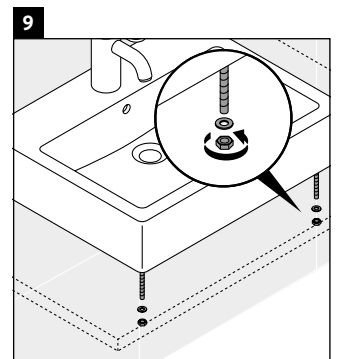

1

2

3a

3b

4

5

6

7

8

9

10

11

12

13