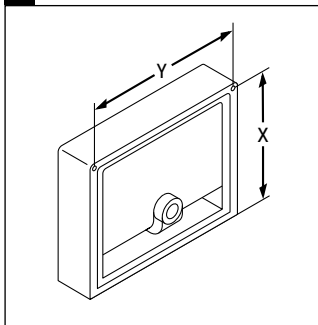

1

2

3a

3b

4

5

6

7

8

9

10

11

12

13