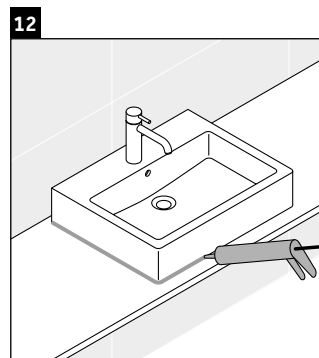

1

2

3a

3b

4

5

6

7

8

9

10

11

12

13