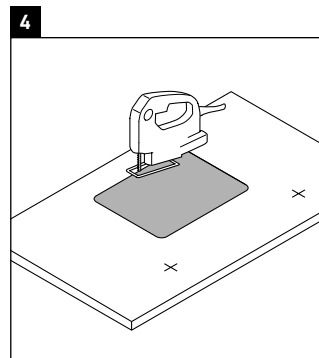

1

2

3a

3b

4

5

6

7

8

9

10

11

12

13