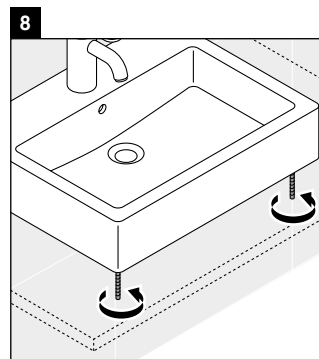

1

2

3a

3b

4

5

6

7

8

9

10

11

12

13