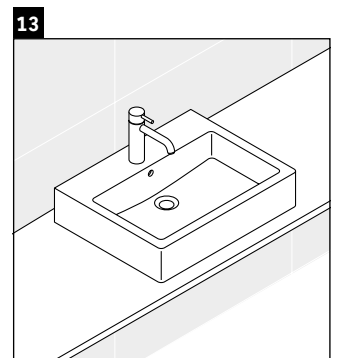

Vero Air

Montageanleitung	Aufsatzbecken
Mounting instructions	Washbowl
Notice de montage	Vasque à poser
Montagehandleiding	Opzetbak
Instrucciones de montaje	Lavabo sobre encimera
Istruzioni di montaggio	Bacinella sopra piano
Instruções de montagem	Lavatório de posar
Monteringsvejledning	Fritstående håndvask
Asennusohje	Pesuallas, pöytätasoaennus
Monteringsanvisning	Servant som står oppå benk
Monteringsanvisning	Tvättställ för placering på bänkskiva
Paigaldusjuhend	Alusele paigaldatav valamu
Instrukcja montażu	Umywalka nabladowa
Инструкция по монтажу	Накладная раковина
Montážní návod	Umyvadlo na desku
Návod na montáž	Umyvadlo na dosku
Szerelési útmutató	Mosdókagyló
Upute za montažu	Umivaonik
Instruċiuni de montaj	Lavoar pe blat
Navodila za montažo	Pultni umivalnik
Ръководство за монтаж	Мивки за поставяне отгоре
Montāžas instrukcija	Uzliekamā izlietne
Montavimo instrukcija	Uždedamas praustuvas
Montaj kılavuzu	Tezgah üstü lavabo
安装说明	碗盆
설치 설명서	여분의 개수대
取り付け説明書	カウンタートップ洗面器
دليل التركيب	حوض علوي

8

9

10

11

12

13