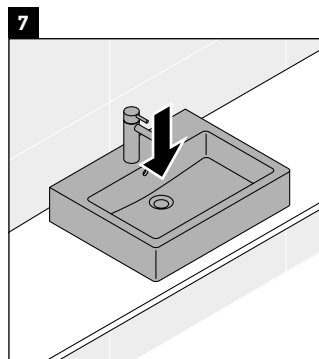

1

2

3a

3b

4

5

6

7

8

9

10

11

12

13