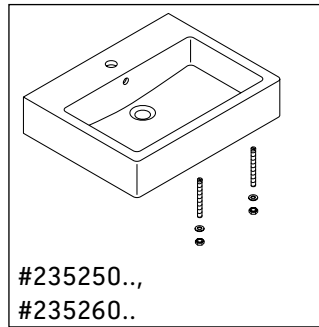

1

2

3a

3b

4

5

6

7

8

9

10

11

12

13