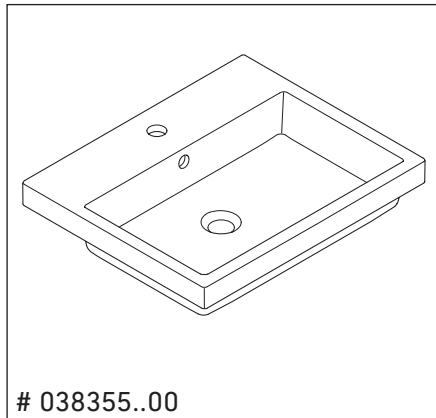

Vero Air

Montageanleitung	Einbauwaschtisch von oben
Mounting instructions	Vanity basin from above
Notice de montage	Vasque à encastrer vue du dessus
Montagehandleiding	Inbouwwastafel van boven
Instrucciones de montaje	Lavabo empotrado desde arriba
Istruzioni di montaggio	Lavabo da incasso da sopra
Instruções de montagem	Lavatório de embutir por cima
Monteringsvejledning	Bordplade med indbygget vask set fra oven
Asennusohje	Pesuallas, taso-/kaappiasennus, ylhäältä
Monteringsanvisning	Innbyggingsservant ovanfra
Monteringsanvisning	Inbyggnadstättställ uppiifrån
Paigaldusjuhend	Integreeritav valamü ülalt
Instrukcja montażu	Umywalka meblowa z góry
Инструкция по монтажу	Умывальник, встраиваемый сверху
Montážní návod	Umyvadlo vestavné shora
Návod na montáž	Zhora zabudované umývadlo
Szerelési útmutató	Fentről beépíthető mosdó
Upute za montažu	Ugradbeni umivaonika s gornje strane
Instrucțiuni de montaj	Lavoar încastrat de sus
Navodila za montažo	Vgradni umivalnik od zgoraj
Ръководство за монтаж	Мивка за вграждане отгоре
Montāžas instrukcija	No augšas iebūvējama izlietne
Montavimo instrukcija	Įmontuojamas praustuvas iš viršaus
Montaj kılavuzu	Gömmelavabo üstten görünüm
安装说明	上嵌入式脸盆
설치 설명서	매립형 세면대(위에서 내려다본 모습)
取り付け説明書	組込み型洗面器 (上から)
دليل التركيب	حوض غسل مدمج من الأعلى