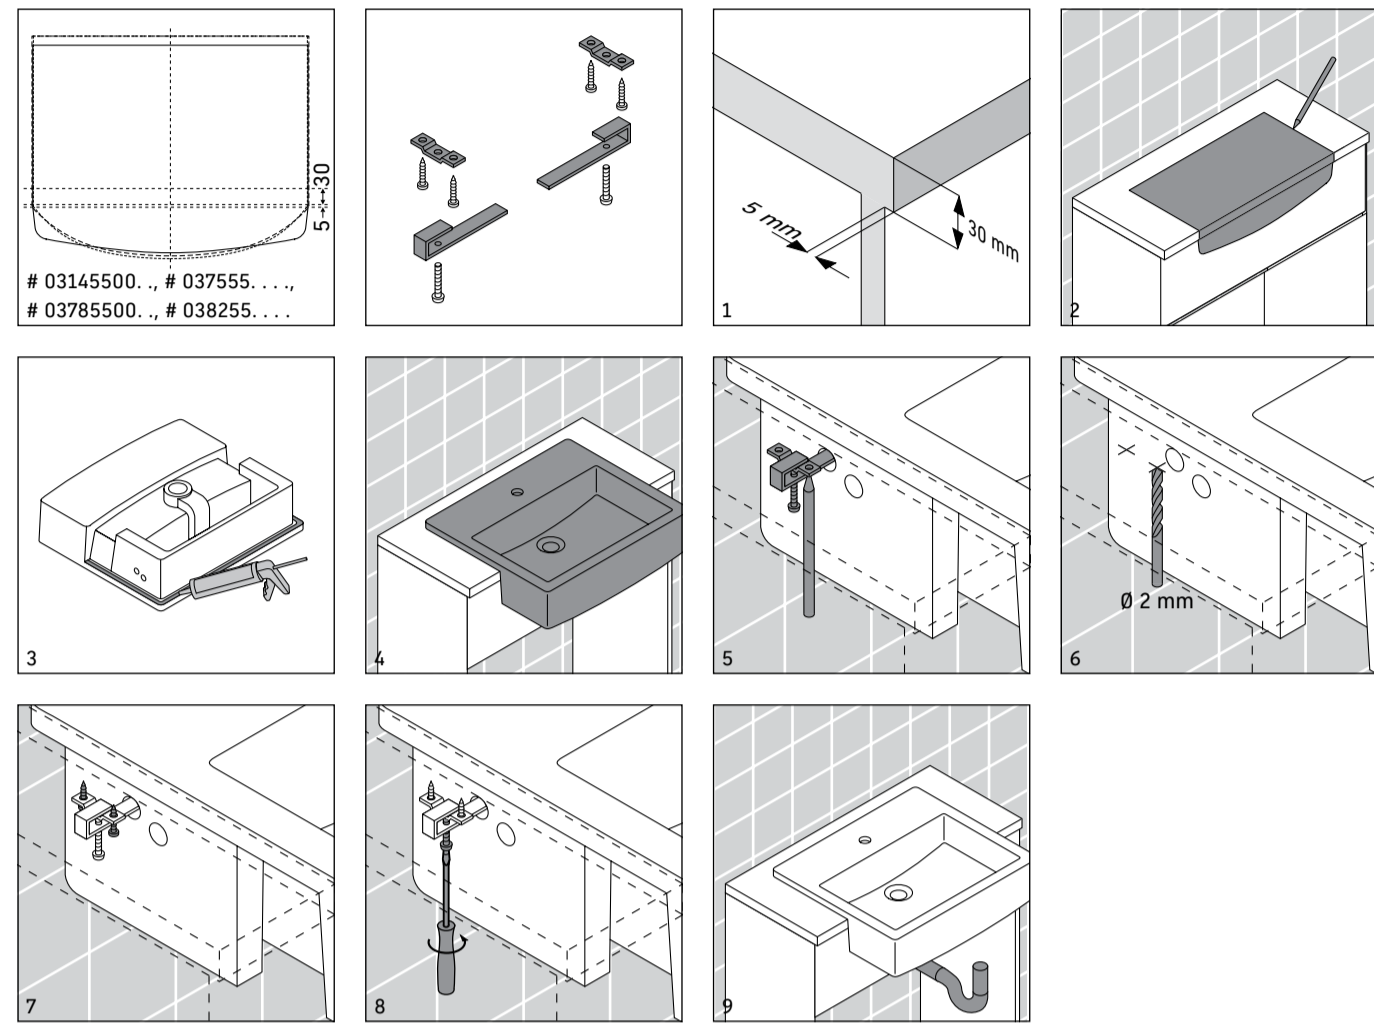

03145500...

037555...

MAI_51301/1:6.12.12 2

DURASTYLE #037555...

ME by Shank #03785500...

VERO #03145500...

VERO AIR #038255...