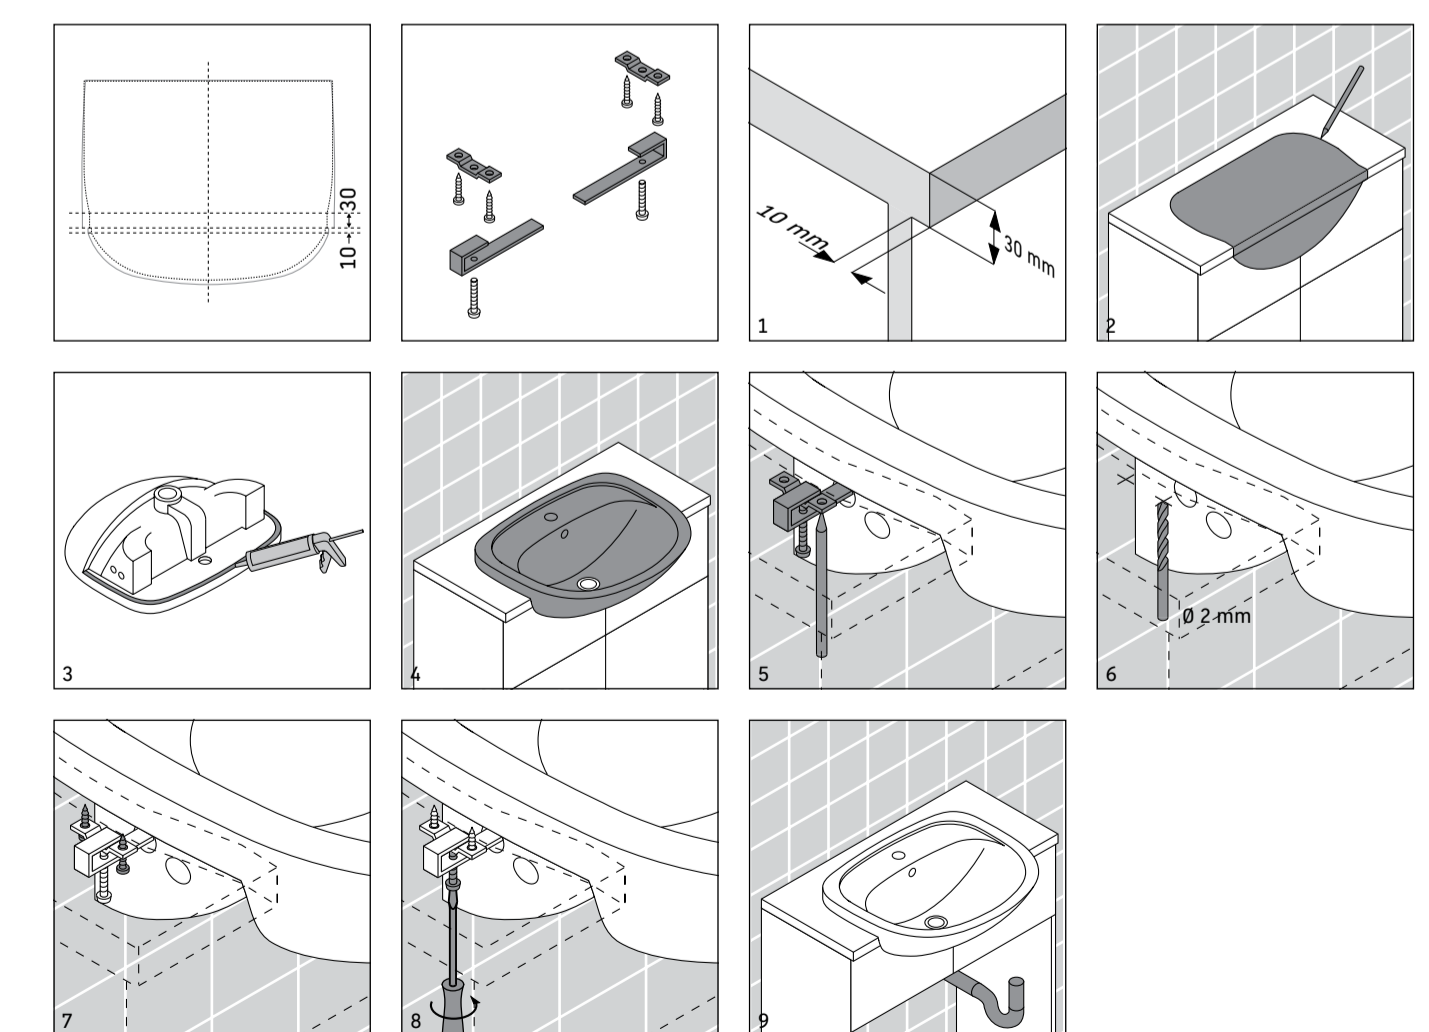

Schablone und Montageanleitung	Halbeinbauwaschtisch, Postforming-Platte
Template and mounting instructions	Semi-recessed washbasin, Postforming plate
Gabarit et notice de montage	Vasque semi-encastée, Plaque postformée
Sjabloon en montagehandleiding	Semi-inbouw wastafel, Postforming-plaat
Modelo e instrucciones de montaje	Lavabo semi-empotrado, Placa postforming
Dima e istruzioni di montaggio	Lavabo semincasso, Piano arrotondato
Molde e instruções de montagem	Lavatório semi-embutido, Placa postforming
Skabelon og monteringsvejledning	Halvt indbygget håndvask, Efterformet plade
Malline ja asennusohje	Pesuallas, osaupotus, Postforming-levy
Mal og monteringsanvisning	Delvis nedfelt servant, Benkeplate
Mall och monteringsanvisning	Tvättställ för halv inbyggnad, Efterformningskiva
Šablon ja paigaldusjuhend	Poolintegreeritud valamu, Tõõtasapinna plaat
Szablon i instrukcja montażu	Umywalka wpuszczana w blat, płyta postformingowa
Шаблон и руководство по монтажу	Умывальник, встраиваемый до половины, Плитка для постформинга
Šablona a montážní návod	Polozápuštné umývadlo, Deska pro dodatečné tvarování
Šablóna a návod na montáž	Polozápuštné umývadlo, Doska s opracovaním postforming
Sablonozási és szerelési útmutató	Félig beépíthető mosdó, Postaformájú lemez
Kalup i upute za montiranje	Poluugradbeni umivaonik, Ploča zaobljenih okomitih rubova
Šablon și instrucțiuni de montaj	Lavoar semiîncastat, Blat postforming
Šablona in navodila za montažo	Polvgradni umivalnik, Prilagoditvena plošča
Шаблон и ръководство за монтаж	Мивка за полувграждане, Постформинг панел
Šablons un montāžas instrukcija	Daļēji iebūvējama izlietne, "Postforming" plāksne
Šablonas ir montavimo instrukcija	Pusiau įmontuojamas praustuvas, Apdailos plokštė
Šablon ve montaj klavuzu	Yarım tezgah lavabo, Postforming plakası
样板和安装说明	半嵌入式脸盆, 后成型板
스탠실 및 설치 설명서	반매립형 세면대, 후성형 플레이트
テンプレートおよび設置説明書	半埋め込み型洗面器, 後成型加工プレート
دليل القالب و التركيب	حوض معلق جزئياً, ألواح التشكيل اللاحق