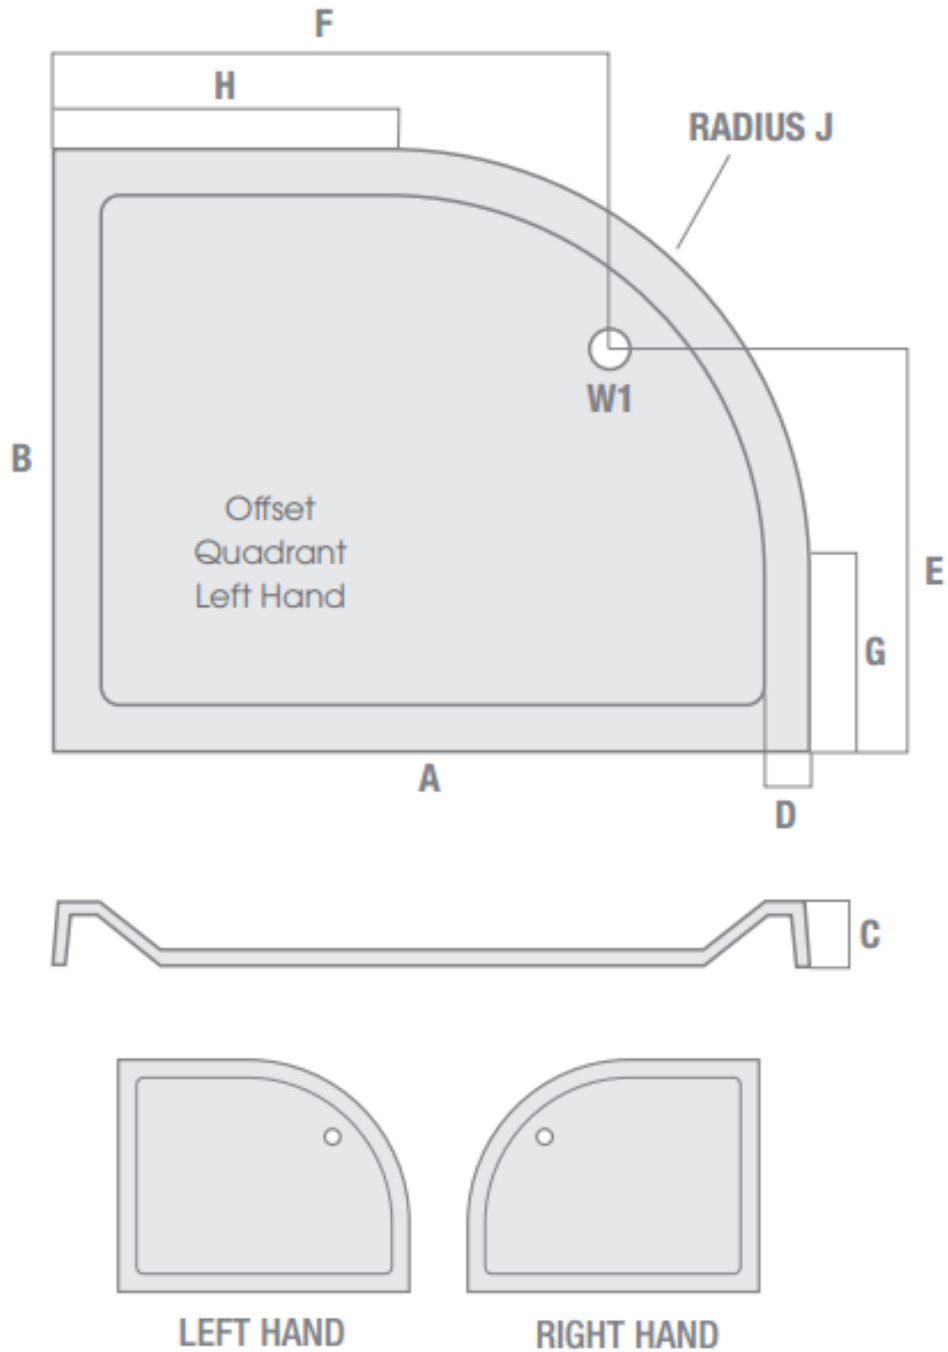

1400 x 800 TOUCHSTONE TRAY

Size mm	Hand	Finish	Waste Position	Waste Size	A	B	C	D	E	F	G	H	J
1400 x 800	L/H	ABS	W1	90	1400	800	40	65	510	1100	250	750	550