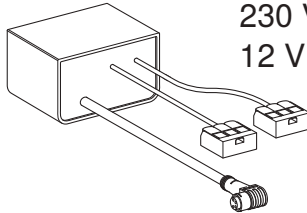

GEBERIT DUOFRESH SIGMA 12 CM

GEBERIT

INSTALLATION MANUAL

MONTAGEANLEITUNG
INSTRUCTIONS DE MONTAGE
ISTRUZIONI PER IL MONTAGGIO

**KNOW
HOW**
INSTALLED

+

243.971.00.1

230 V AC
12 V DC