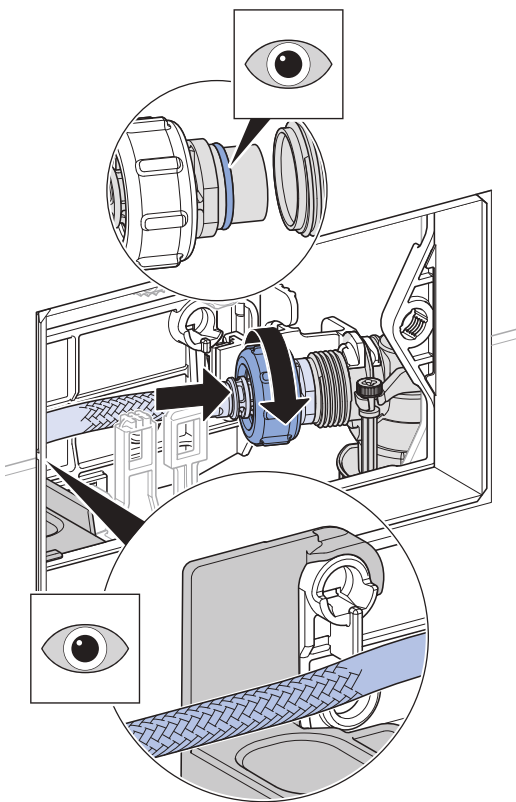

3

1

2

i

+ Geberit AquaClean

3

4