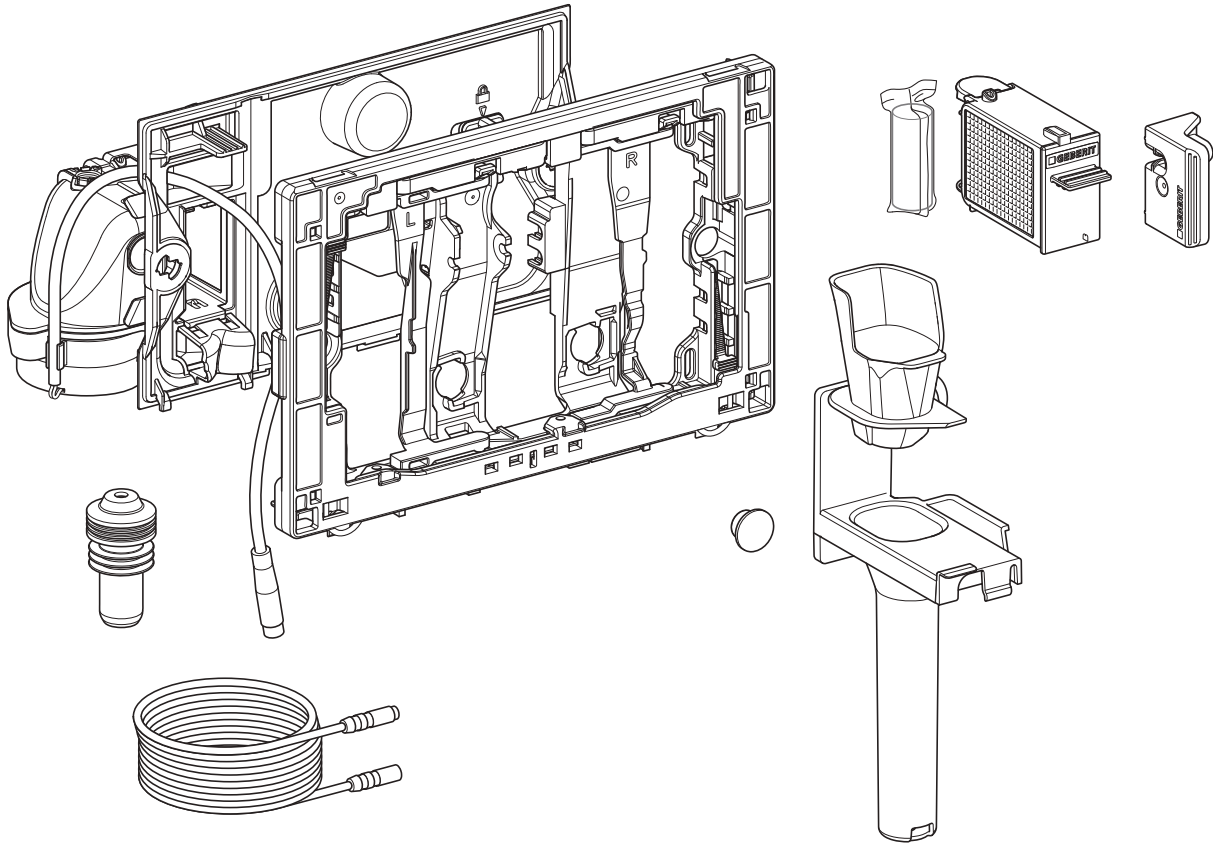

GEBERIT DUOFRESH SIGMA 12 CM

GEBERIT

INSTALLATION MANUAL

MONTAGEANLEITUNG
INSTRUCTIONS DE MONTAGE
ISTRUZIONI PER IL MONTAGGIO

**KNOW
HOW**
INSTALLED

+

243.971.00.1

230 V AC
12 V DC