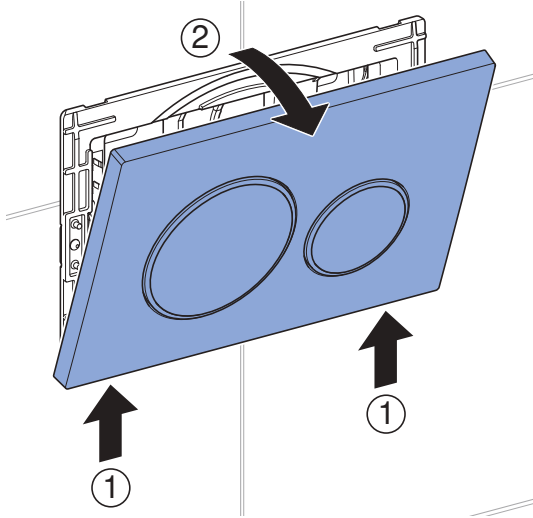

GEBERIT DUOFRESH SIGMA 12 CM

GEBERIT

INSTALLATION MANUAL

MONTAGEANLEITUNG
INSTRUCTIONS DE MONTAGE
ISTRUZIONI PER IL MONTAGGIO

**KNOW
HOW**
INSTALLED

+

243.971.00.1

230 V AC
12 V DC

→ **2**  5

1 B

1

2

3

4

2

1