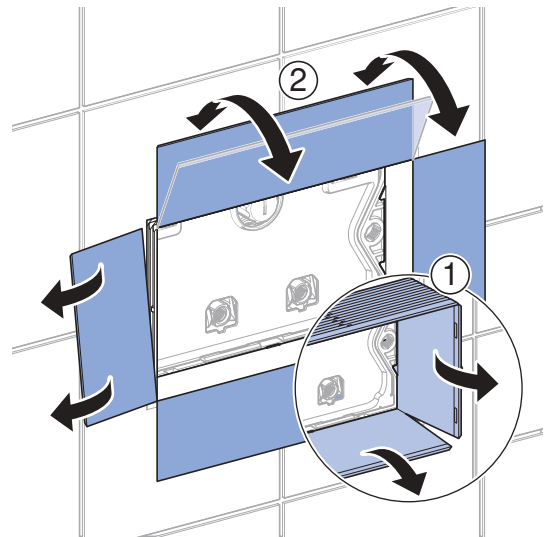

GEBERIT DUOFRESH SIGMA 12 CM

GEBERIT

INSTALLATION MANUAL

MONTAGEANLEITUNG
INSTRUCTIONS DE MONTAGE
ISTRUZIONI PER IL MONTAGGIO

**KNOW
HOW**
INSTALLED

+

243.971.00.1

230 V AC
12 V DC

→ **2**  5

1 B

1

2

3

4

2

1