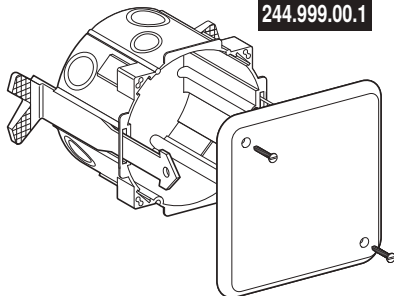

230 V AC
12 V DC

+

244.999.00.1