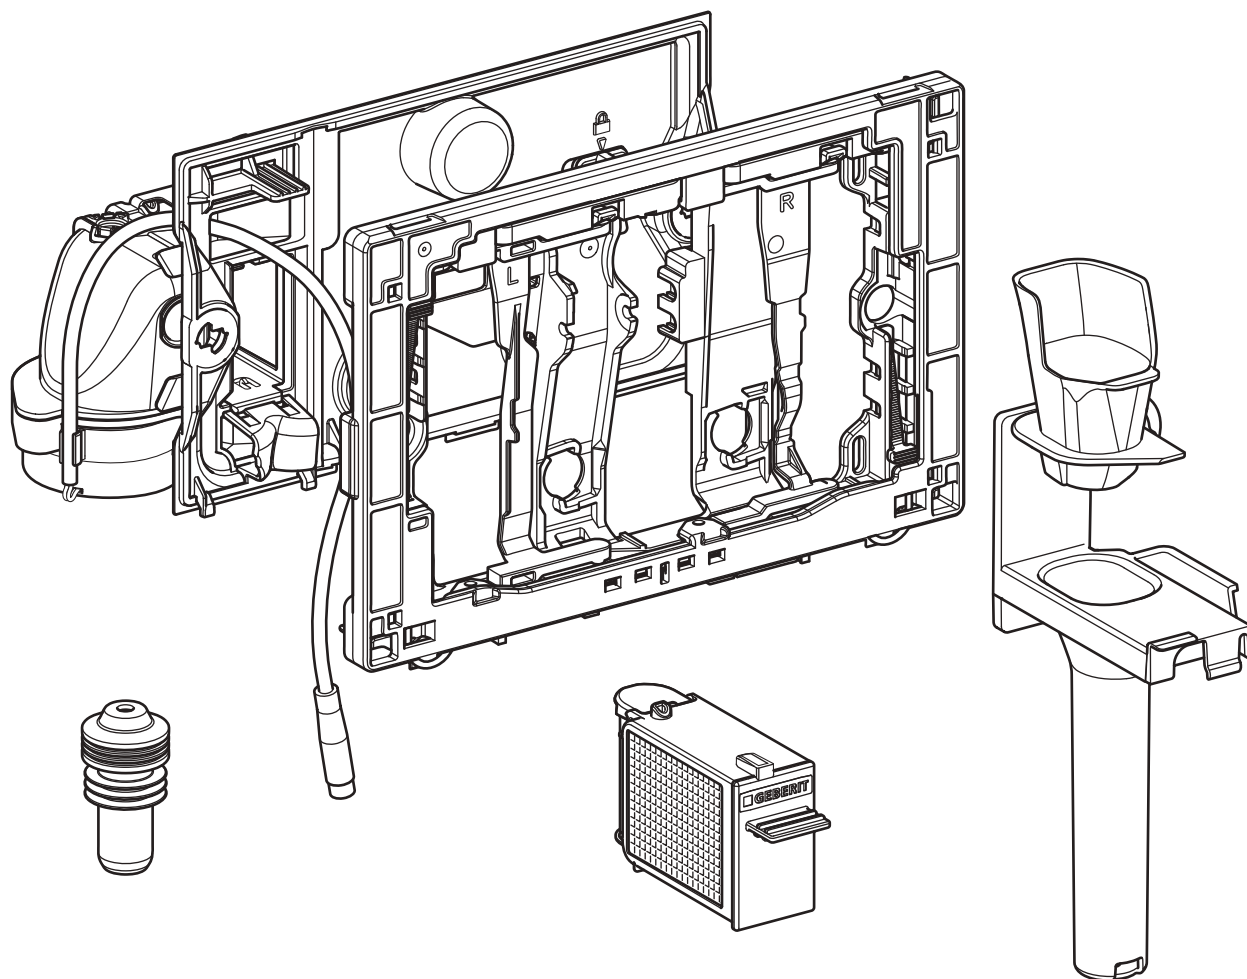

GEBERIT DUOFRESH SIGMA 12 CM

GEBERIT

INSTALLATION MANUAL

MONTAGEANLEITUNG
INSTRUCTIONS DE MONTAGE
ISTRUZIONI PER IL MONTAGGIO

**KNOW
HOW**
INSTALLED

+

243.971.00.1

230 V AC
12 V DC