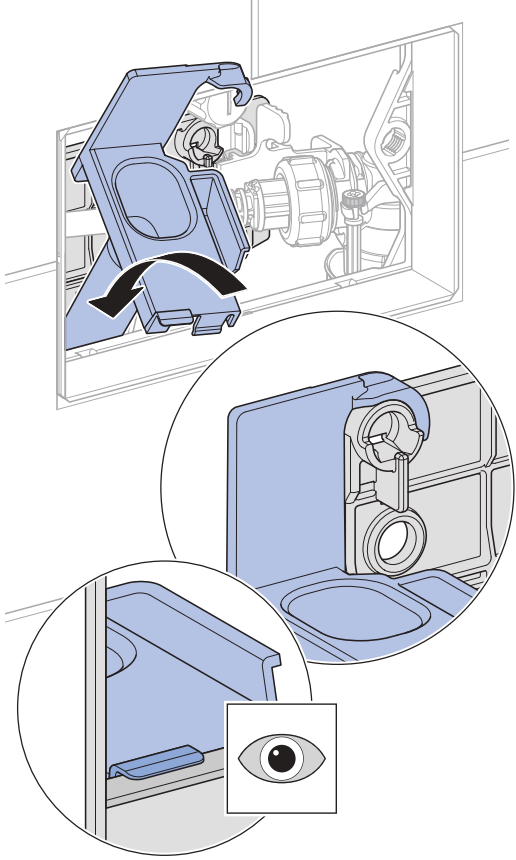

3

1

2

i

+ Geberit AquaClean

3

4