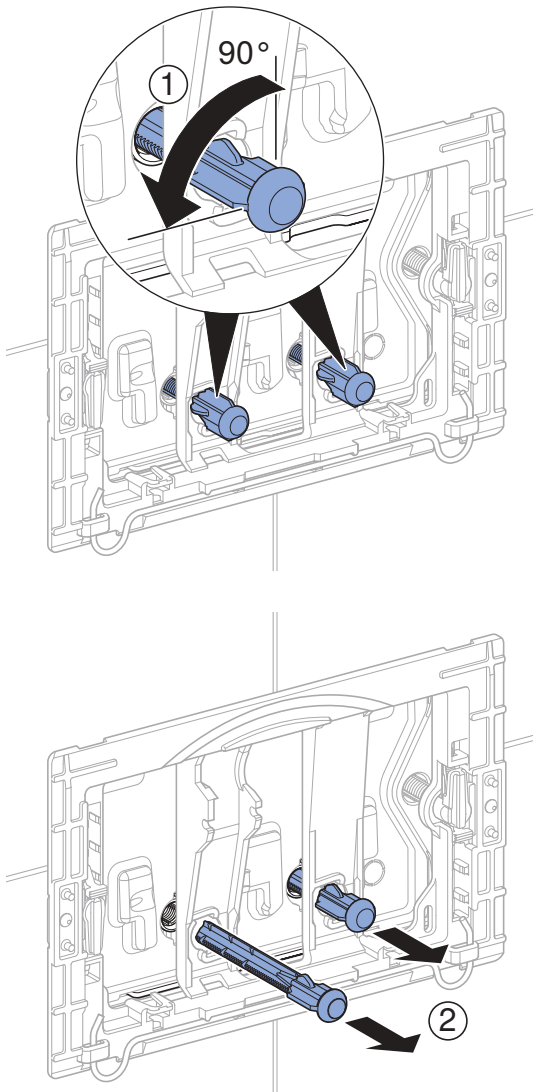

GEBERIT DUOFRESH SIGMA 12 CM

GEBERIT

INSTALLATION MANUAL

MONTAGEANLEITUNG
INSTRUCTIONS DE MONTAGE
ISTRUZIONI PER IL MONTAGGIO

**KNOW
HOW**
INSTALLED

+

243.971.00.1

230 V AC
12 V DC

→ **2**  5

1 B

1

2

3

4

2

1