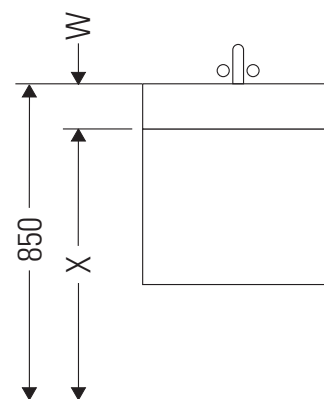

# L-Cube

## Mounting instructions

A mm	B mm	W mm	X mm
984	746	135	715

**Vero Air # 235010**