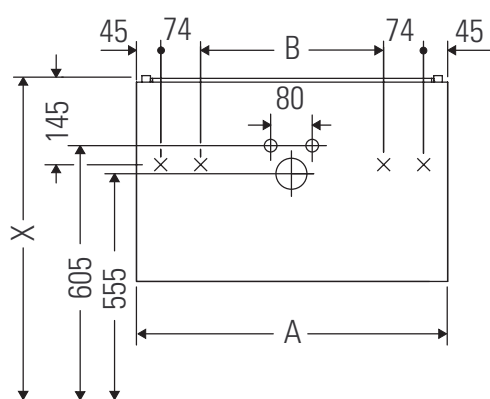

# L-Cube

## Mounting instructions

A mm	B mm	W mm	X mm
984	746	135	715

**Vero Air # 235010**