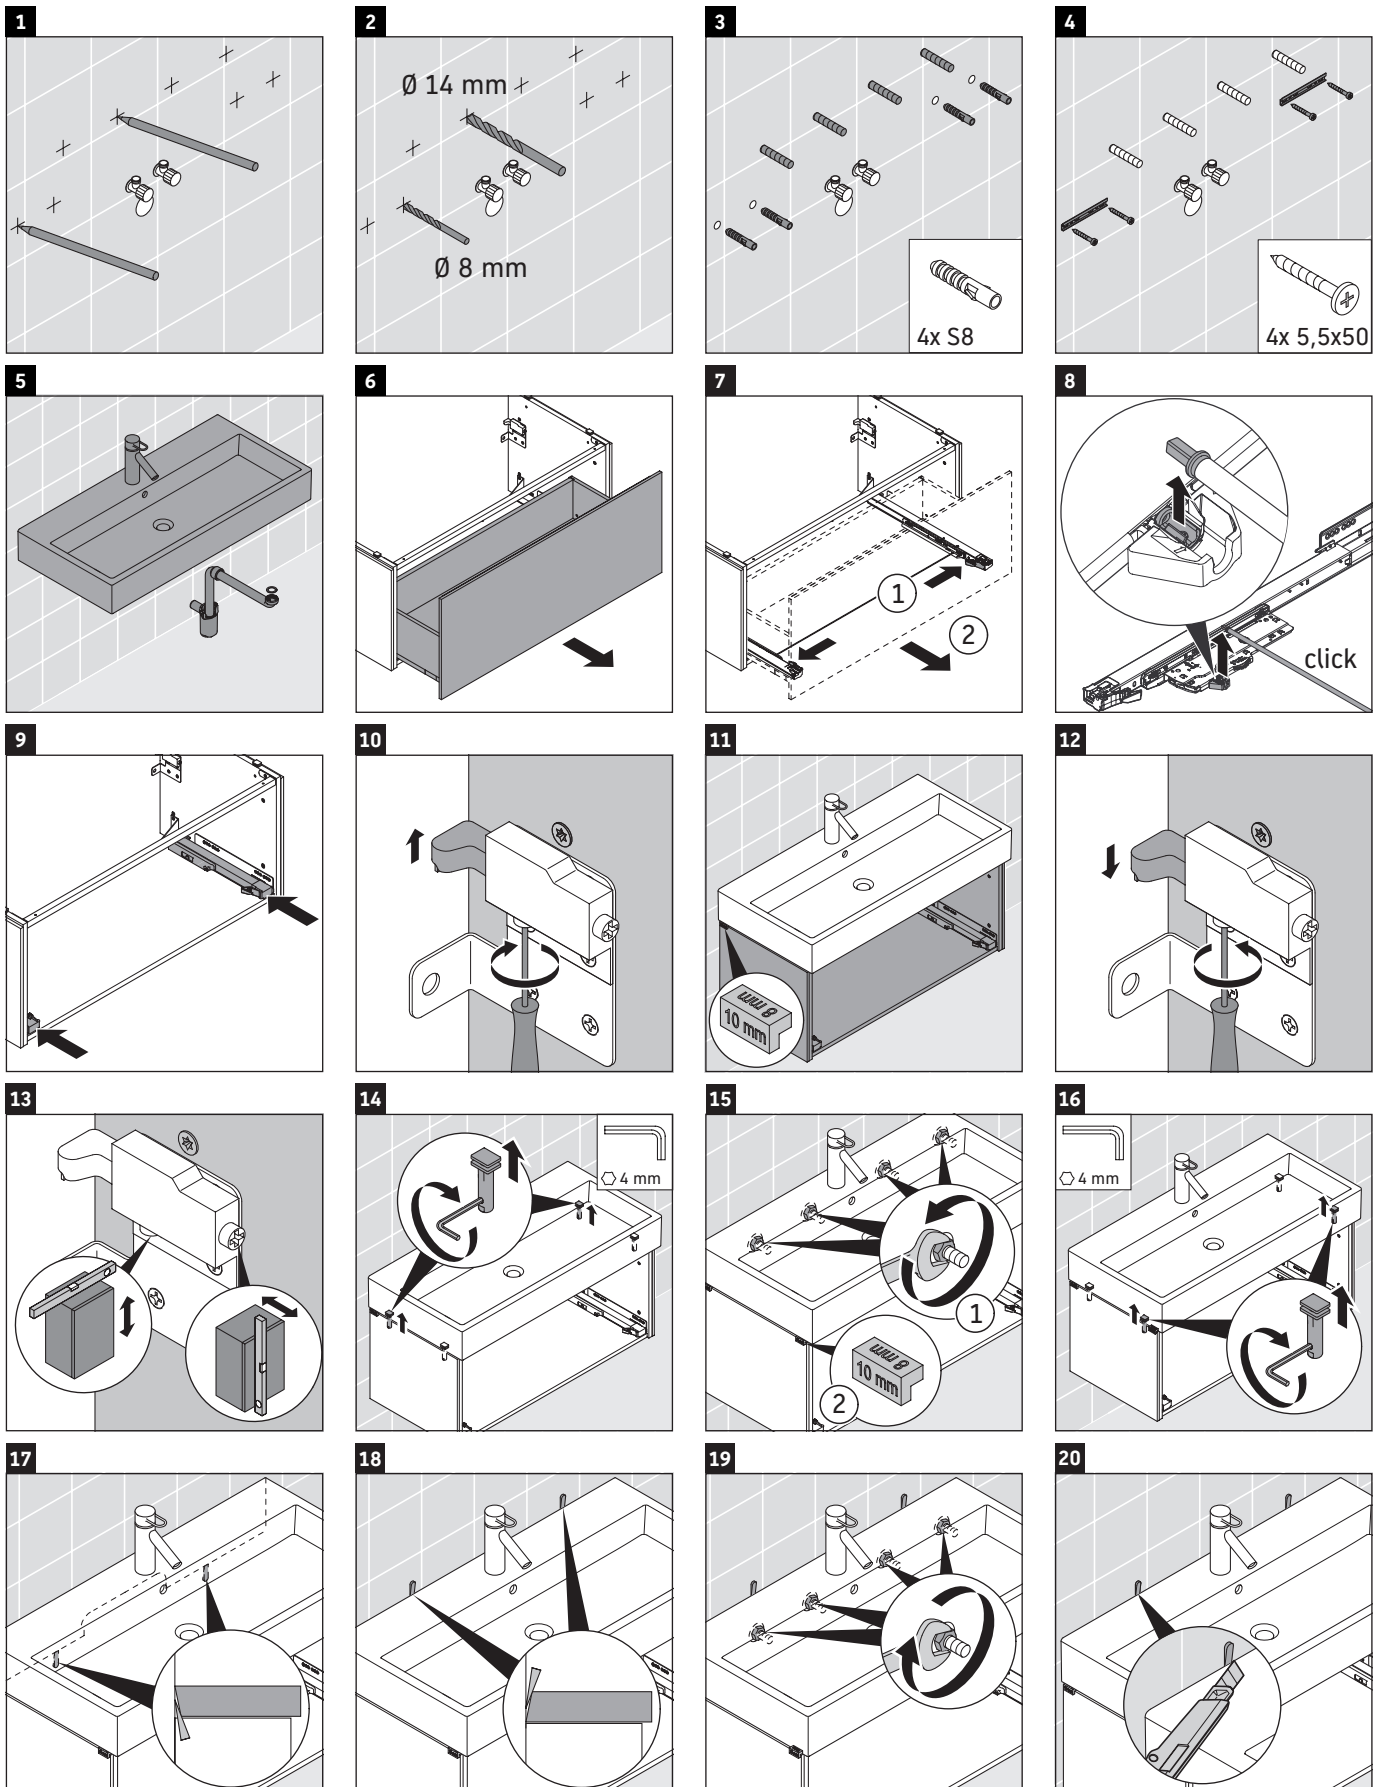

Best.-Nr. LC6178/17.03.1