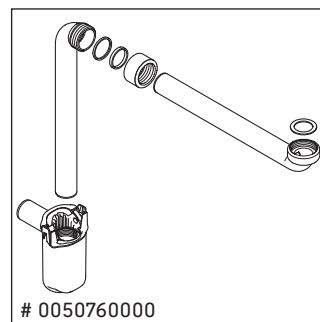

## Mounting instructions

A mm	B mm	W mm	X mm
984	746	135	715

**Vero Air # 235010**