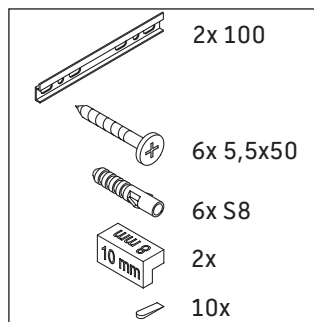

## Mounting instructions

A mm	B mm	W mm	X mm
984	746	135	715

**Vero Air # 235010**