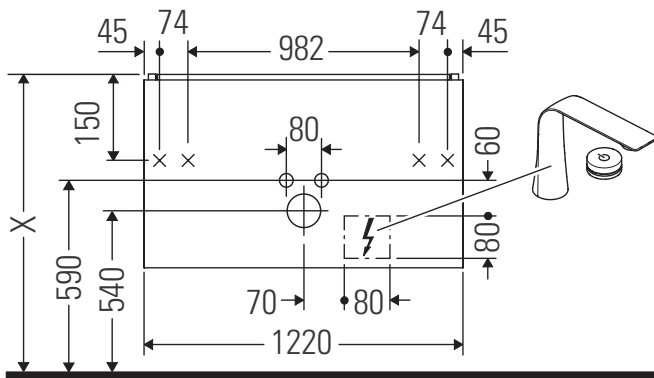

## Mounting instructions

W mm	X mm
16	834

W mm	X mm
16	834

Viu # 234412