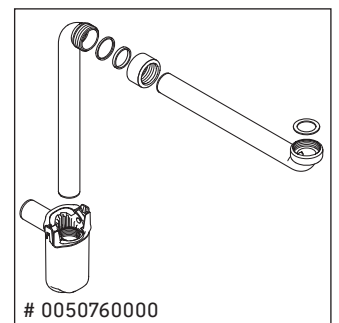

## Mounting instructions

W mm	X mm
16	834

W mm	X mm
16	834

Viu # 234412