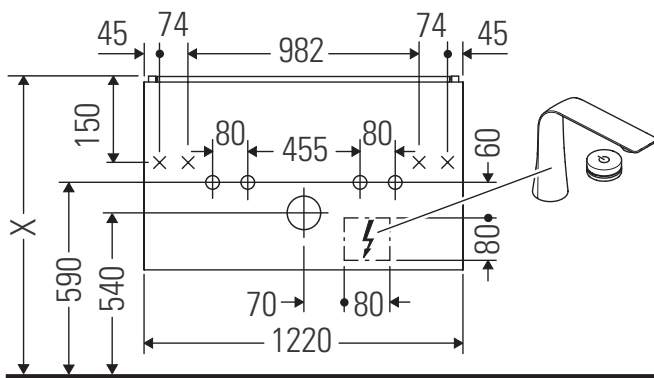

## Mounting instructions

W mm	X mm
16	834

W mm	X mm
16	834

Viu # 234412