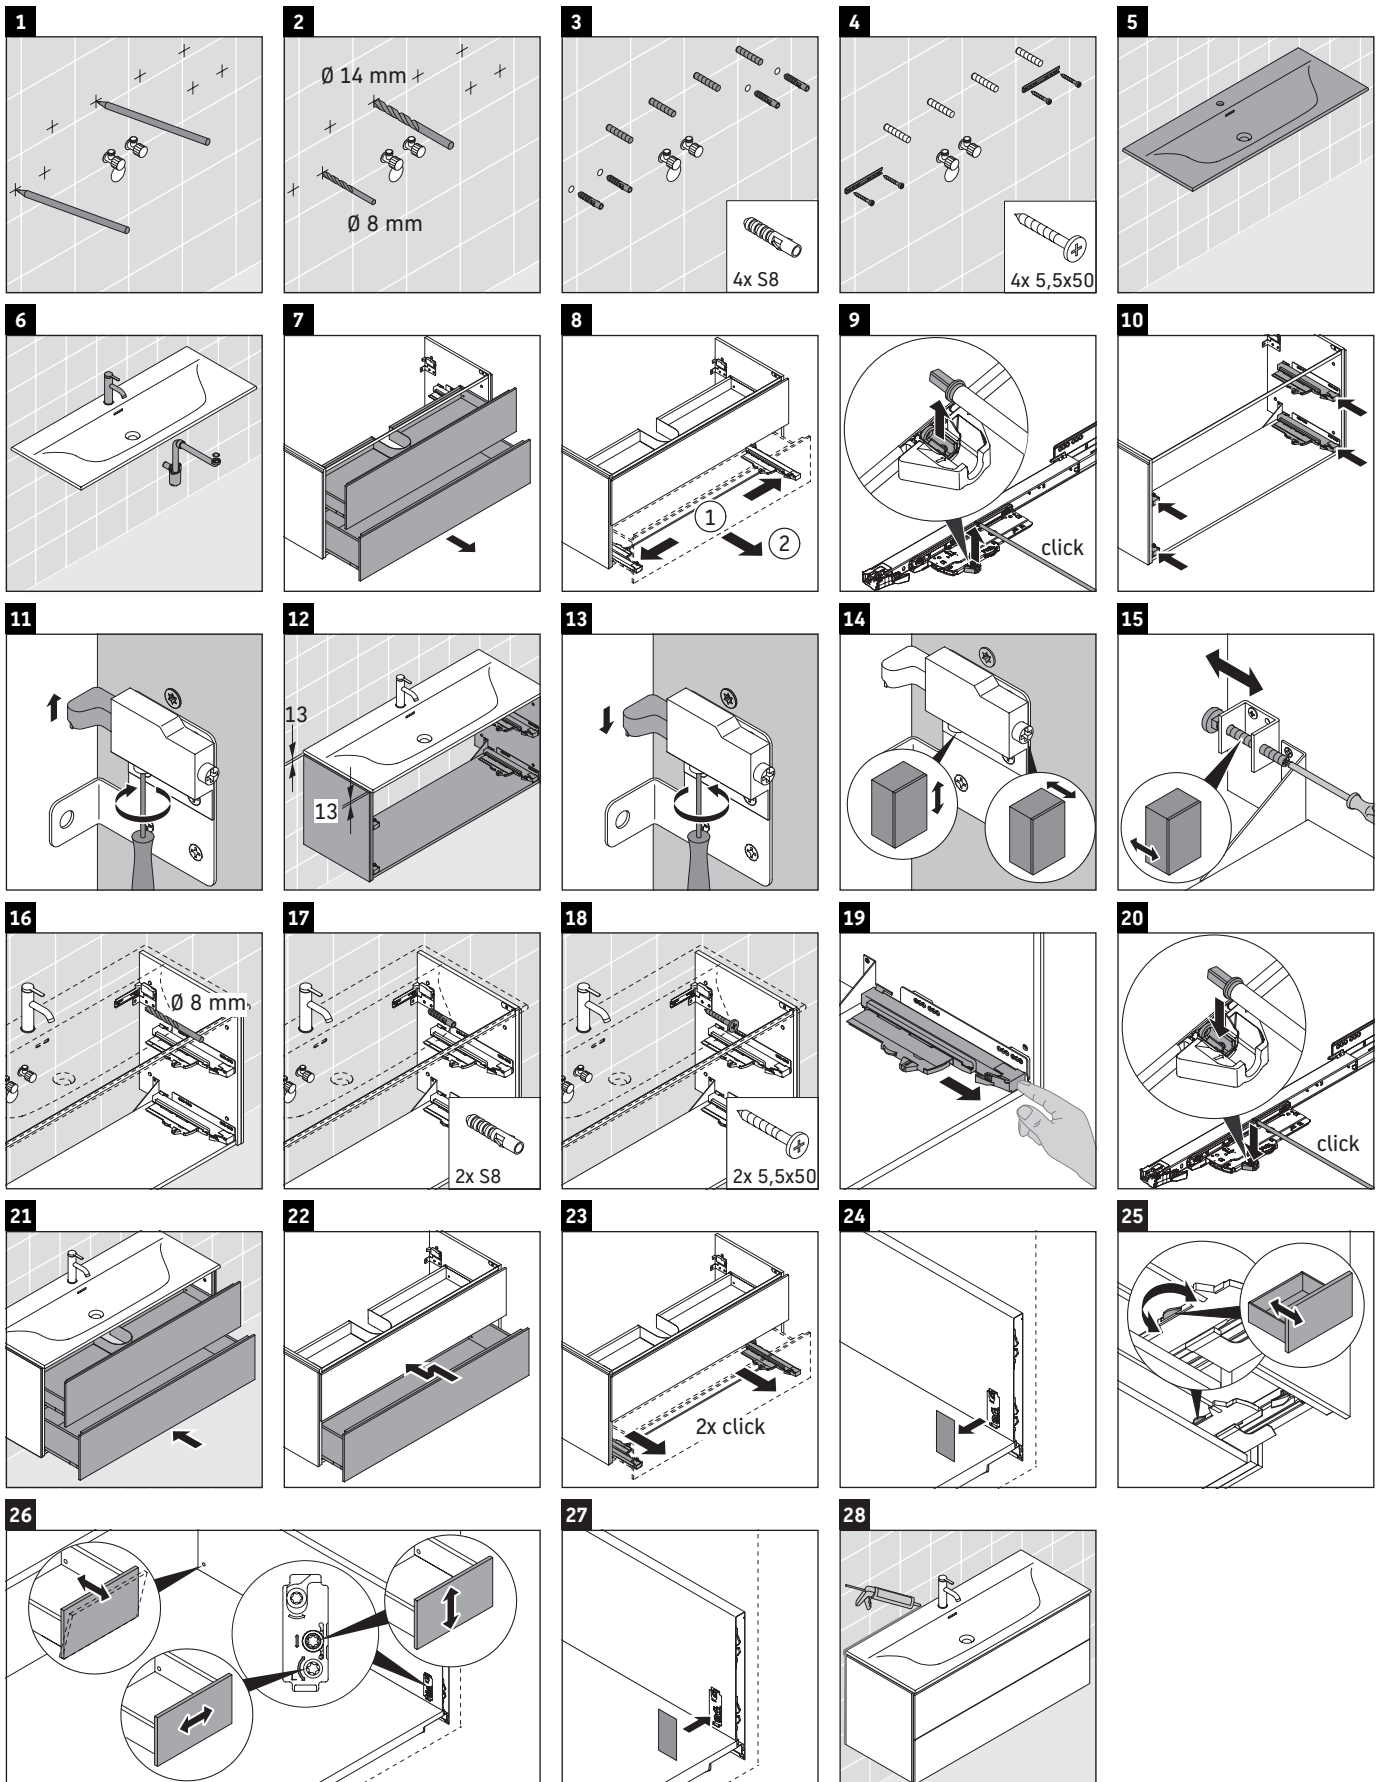

Order no. LC6309/19.01.1