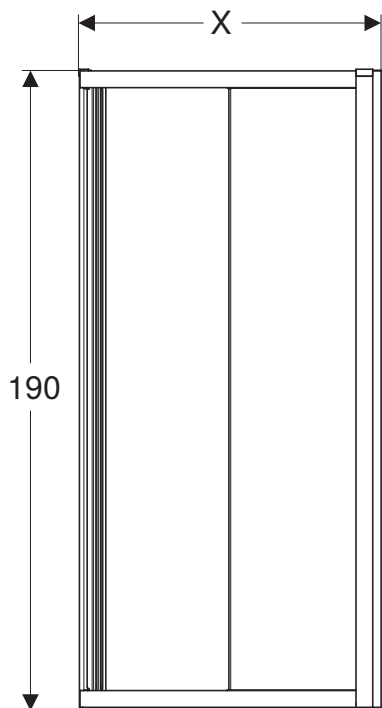

INSTALLATION MANUAL

MONTAGEANLEITUNG

INSTRUCTIONS DE MONTAGE

ISTRUZIONI PER IL MONTAGGIO

	X = Z
80	77 ⁵ - 80
90	87 ⁵ - 90

1

i

✓

1

2

3

4

5

8 x  3.5 x 32 mm

6

i

7

8 x  3.9 x 12 mm

8

2 x 

i

2

1

2

3

1

2

2 x

3

4

i

5