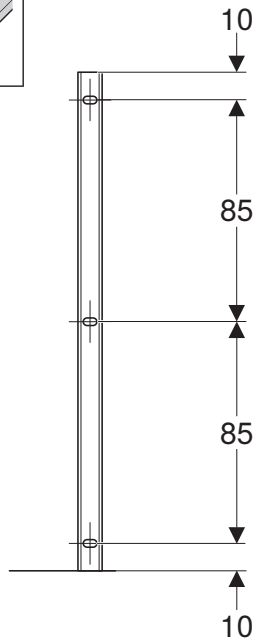

# INSTALLATION MANUAL

MONTAGEANLEITUNG

INSTRUCTIONS DE MONTAGE

ISTRUZIONI PER IL MONTAGGIO

	X = Z
80	77 <sup>5</sup> - 80
90	87 <sup>5</sup> - 90

1

**i**

✓

**1**

**2**

3

4

8 x  3.5 x 32 mm

5

**i**

**6**

8 x  3.9 x 12 mm

**7**

2 x 

**i**

8

9

10

3

1

2

2 x 

3