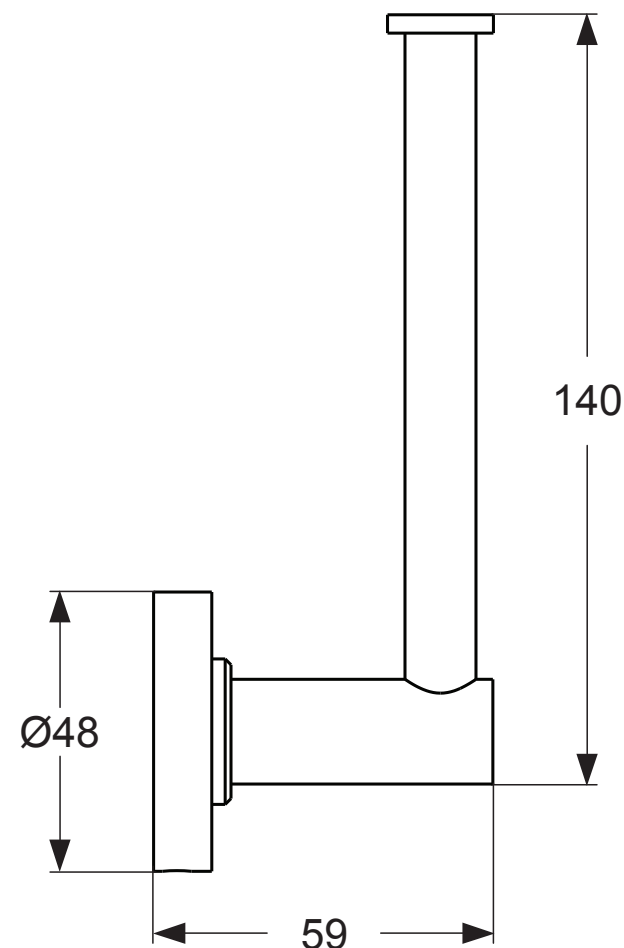

IOM

A 9132 AA

0311 / MTAc A9132

Position
1 = A 963 259 AA

Ideal Standard BVBA
Chaussée de Wavre, 1789
1160 Bruxelles
Belgium

www.idealstandardinternational.com

2

3