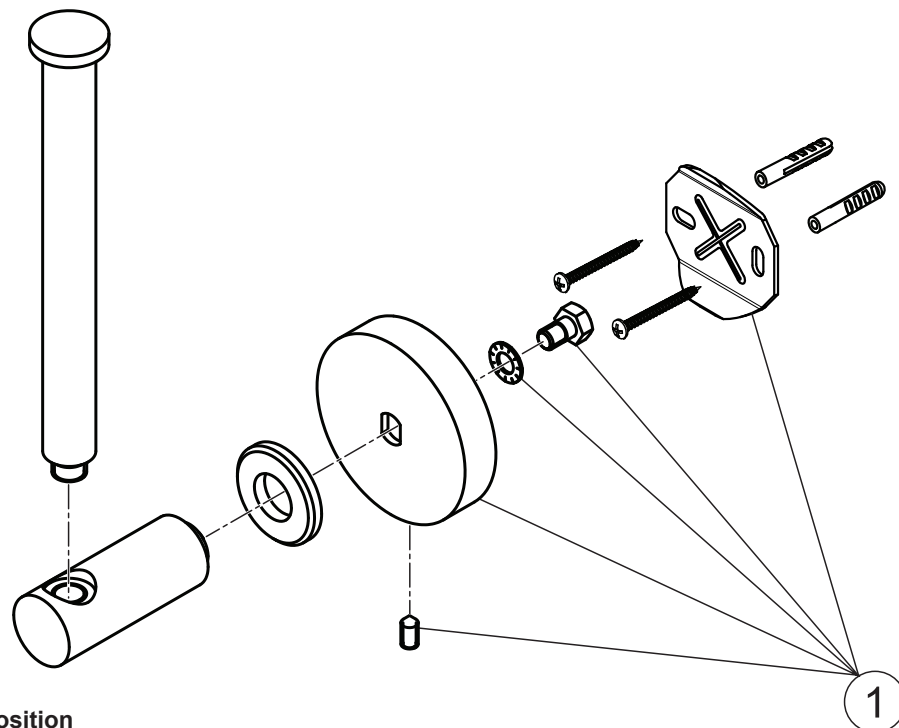

IOM

A 9132 AA

0311 / MTAc A9132

Position
1 = A 963 259 AA

Ideal Standard BVBA
Chaussée de Wavre, 1789
1160 Bruxelles
Belgium

www.idealstandardinternational.com

2

3