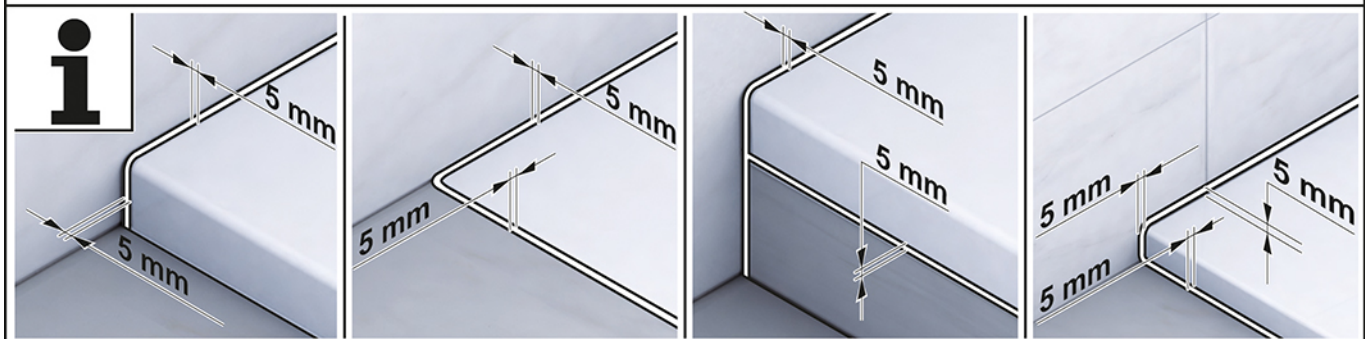

Bathtubs – Shower Trays Quaryl

- | | | | |
|---------------------------------------|---------------------------------|---------------------------------|----------------------------------|
| DE Montageanleitung | AR دليل التركيب | HU Szerelési útmutató | PT Instruções de montagem |
| EN Installation instructions | BG Ръководство за монтаж | ID Petunjuk pemasangan | RO Manual de montaj |
| ES Instrucciones de montaje | CS Návod k montáži | JA 取付説明書 | SK Návod na montáž |
| FR Instructions de montage | DA Monteringsvejledning | KO 설치 가이드 | SL Navodila za montažo |
| IT Istruzioni per il montaggio | EE Paigaldusjuhend | LT Montavimo instrukcija | SV Monteringsanvisning |
| NL Montagehandleiding | EL Οδηγίες τοποθέτησης | LV Montāžas instrukcija | TH คู่มือการติดตั้ง |
| RU Инструкция по монтажу | FI Asennusohje | NO Monteringsanvisning | TR Montaj kılavuzu |
| ZH 安装说明 | HR Uputa za montažu | PL Instrukcja montażu | UK Інструкція з монтажу |