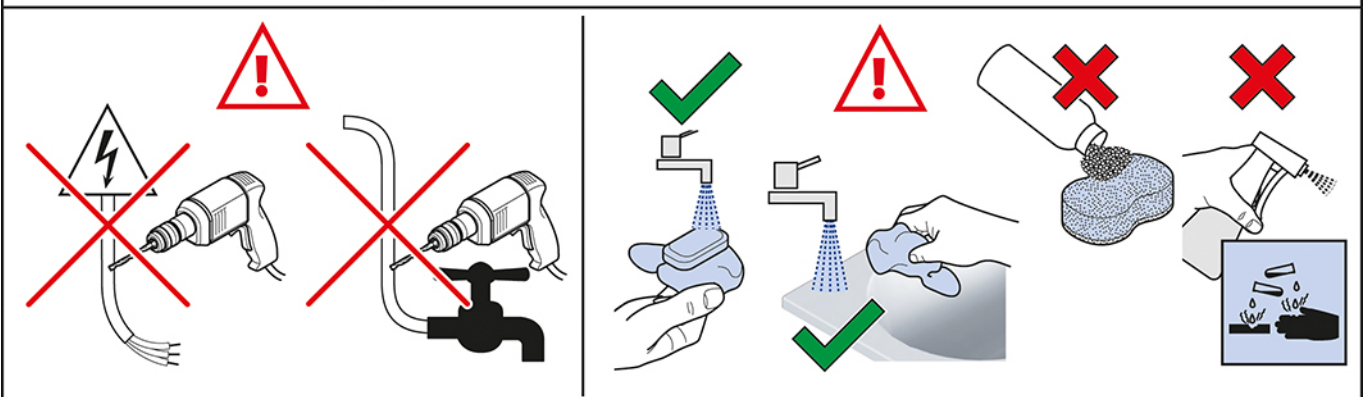

Bathtubs – Shower Trays Quaryl

- | | | | |
|---------------------------------------|---------------------------------|---------------------------------|----------------------------------|
| DE Montageanleitung | AR دليل التركيب | HU Szerelési útmutató | PT Instruções de montagem |
| EN Installation instructions | BG Ръководство за монтаж | ID Petunjuk pemasangan | RO Manual de montaj |
| ES Instrucciones de montaje | CS Návod k montáži | JA 取付説明書 | SK Návod na montáž |
| FR Instructions de montage | DA Monteringsvejledning | KO 설치 가이드 | SL Navodila za montažo |
| IT Istruzioni per il montaggio | EE Paigaldusjuhend | LT Montavimo instrukcija | SV Monteringsanvisning |
| NL Montagehandleiding | EL Οδηγίες τοποθέτησης | LV Montāžas instrukcija | TH คู่มือการติดตั้ง |
| RU Инструкция по монтажу | FI Asennusohje | NO Monteringsanvisning | TR Montaj kılavuzu |
| ZH 安装说明 | HR Uputa za montažu | PL Instrukcja montażu | UK Інструкція з монтажу |