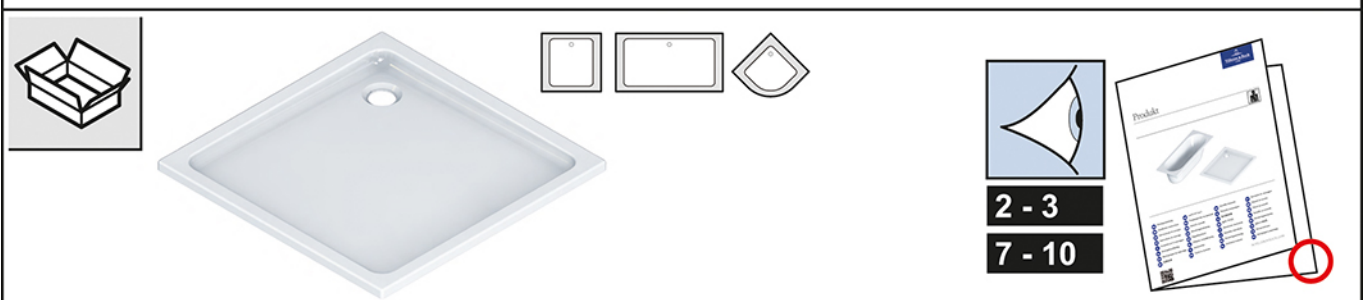

Bathtubs – Shower Trays Quaryl

- | | | | |
|---------------------------------------|---------------------------------|---------------------------------|----------------------------------|
| DE Montageanleitung | AR دليل التركيب | HU Szerelési útmutató | PT Instruções de montagem |
| EN Installation instructions | BG Ръководство за монтаж | ID Petunjuk pemasangan | RO Manual de montaj |
| ES Instrucciones de montaje | CS Návod k montáži | JA 取付説明書 | SK Návod na montáž |
| FR Instructions de montage | DA Monteringsvejledning | KO 설치 가이드 | SL Navodila za montažo |
| IT Istruzioni per il montaggio | EE Paigaldusjuhend | LT Montavimo instrukcija | SV Monteringsanvisning |
| NL Montagehandleiding | EL Οδηγίες τοποθέτησης | LV Montāžas instrukcija | TH คู่มือการติดตั้ง |
| RU Инструкция по монтажу | FI Asennusohje | NO Monteringsanvisning | TR Montaj kılavuzu |
| ZH 安装说明 | HR Uputa za montažu | PL Instrukcja montażu | UK Інструкція з монтажу |