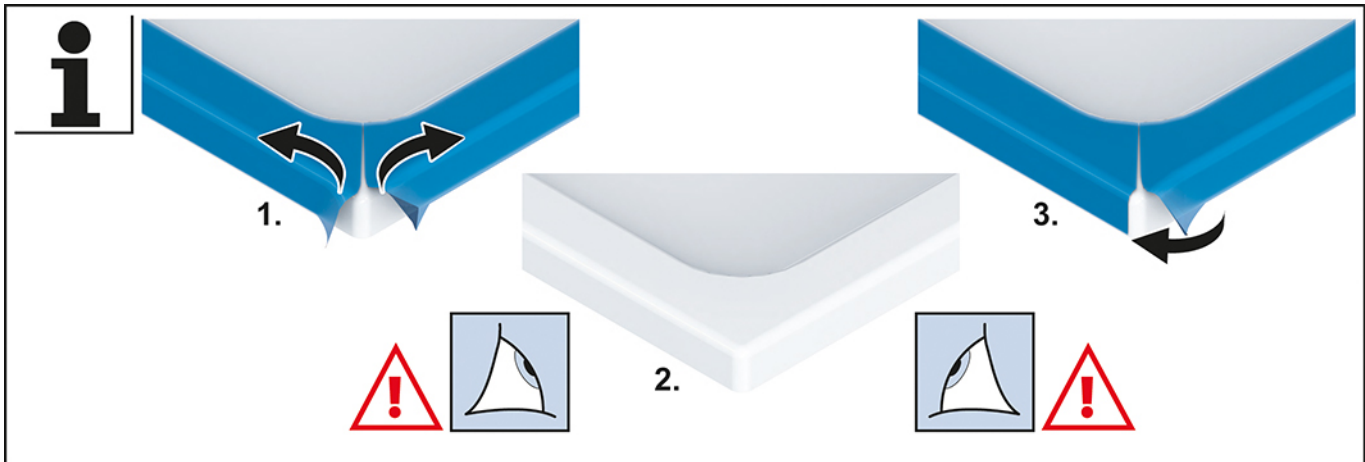

Bathtubs – Shower Trays Quaryl

- | | | | |
|---------------------------------------|---------------------------------|---------------------------------|----------------------------------|
| DE Montageanleitung | AR دليل التركيب | HU Szerelési útmutató | PT Instruções de montagem |
| EN Installation instructions | BG Ръководство за монтаж | ID Petunjuk pemasangan | RO Manual de montaj |
| ES Instrucciones de montaje | CS Návod k montáži | JA 取付説明書 | SK Návod na montáž |
| FR Instructions de montage | DA Monteringsvejledning | KO 설치 가이드 | SL Navodila za montažo |
| IT Istruzioni per il montaggio | EE Paigaldusjuhend | LT Montavimo instrukcija | SV Monteringsanvisning |
| NL Montagehandleiding | EL Οδηγίες τοποθέτησης | LV Montāžas instrukcija | TH คู่มือการติดตั้ง |
| RU Инструкция по монтажу | FI Asennusohje | NO Monteringsanvisning | TR Montaj kılavuzu |
| ZH 安装说明 | HR Uputa za montažu | PL Instrukcja montażu | UK Інструкція з монтажу |