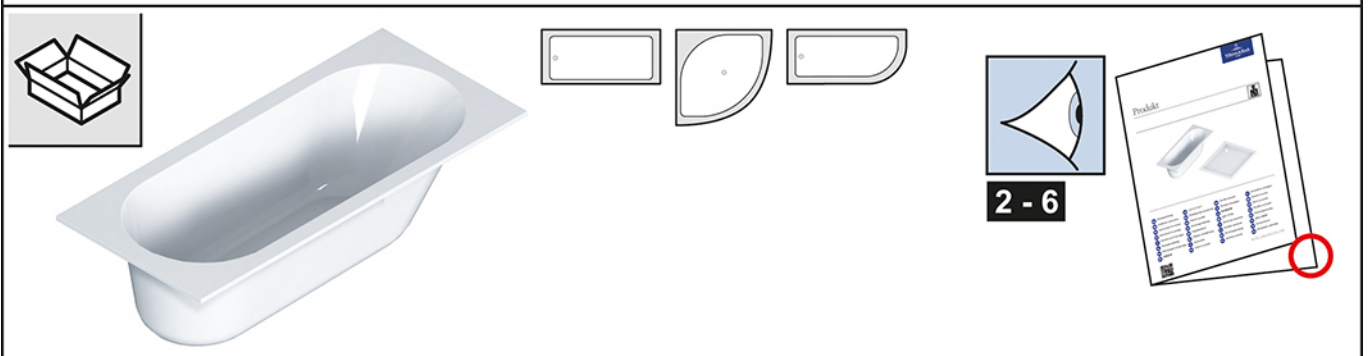

Bathtubs – Shower Trays Quaryl

- | | | | |
|---------------------------------------|---------------------------------|---------------------------------|----------------------------------|
| DE Montageanleitung | AR دليل التركيب | HU Szerelési útmutató | PT Instruções de montagem |
| EN Installation instructions | BG Ръководство за монтаж | ID Petunjuk pemasangan | RO Manual de montaj |
| ES Instrucciones de montaje | CS Návod k montáži | JA 取付説明書 | SK Návod na montáž |
| FR Instructions de montage | DA Monteringsvejledning | KO 설치 가이드 | SL Navodila za montažo |
| IT Istruzioni per il montaggio | EE Paigaldusjuhend | LT Montavimo instrukcija | SV Monteringsanvisning |
| NL Montagehandleiding | EL Οδηγίες τοποθέτησης | LV Montāžas instrukcija | TH คู่มือการติดตั้ง |
| RU Инструкция по монтажу | FI Asennusohje | NO Monteringsanvisning | TR Montaj kılavuzu |
| ZH 安装说明 | HR Uputa za montažu | PL Instrukcja montażu | UK Інструкція з монтажу |