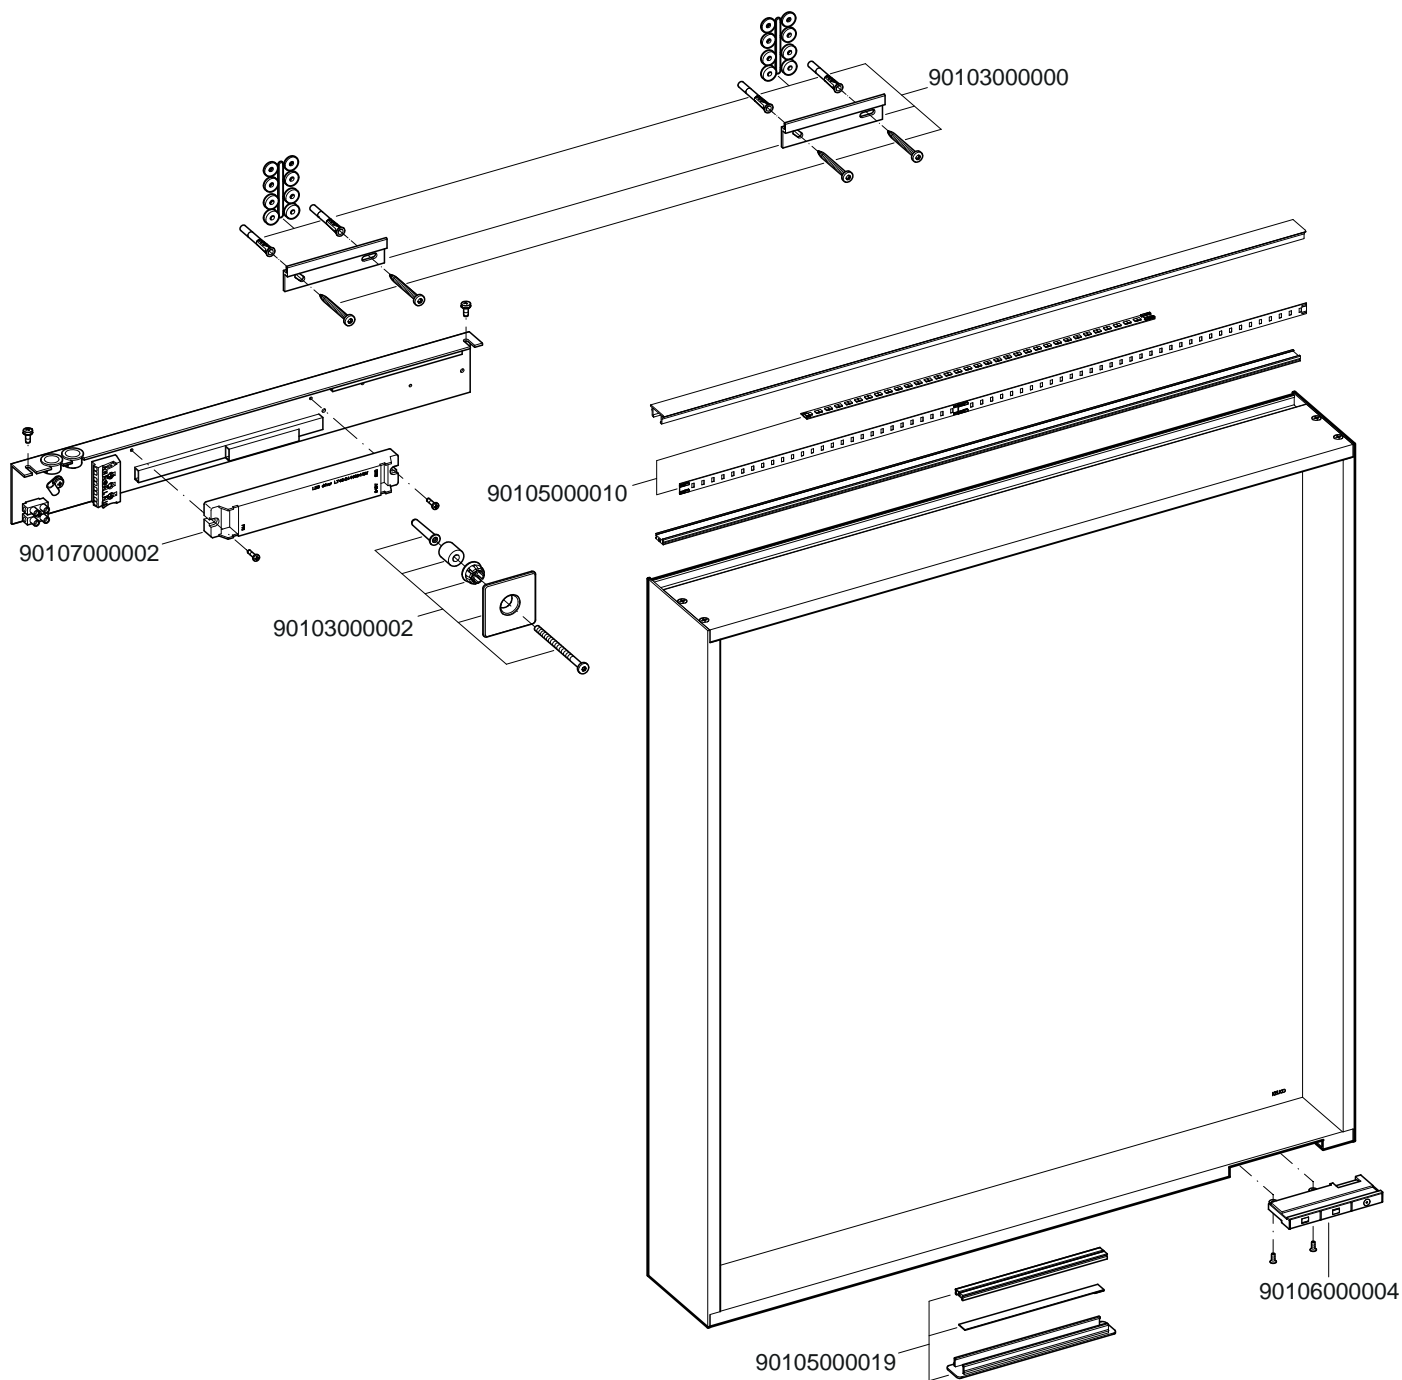

DE Ersatzteile
EN Spare parts
ES Piezas de recambio

FR Liste de pièces
IT Elenco delle parti
NL Onderdelen

CS Sada náhradních
PL Zestaw części
RU Запчасти

X-Line Plan

33296 XX2000 33096 XX2000 07896 172000

XX = 11, 14, 18, 29, 30