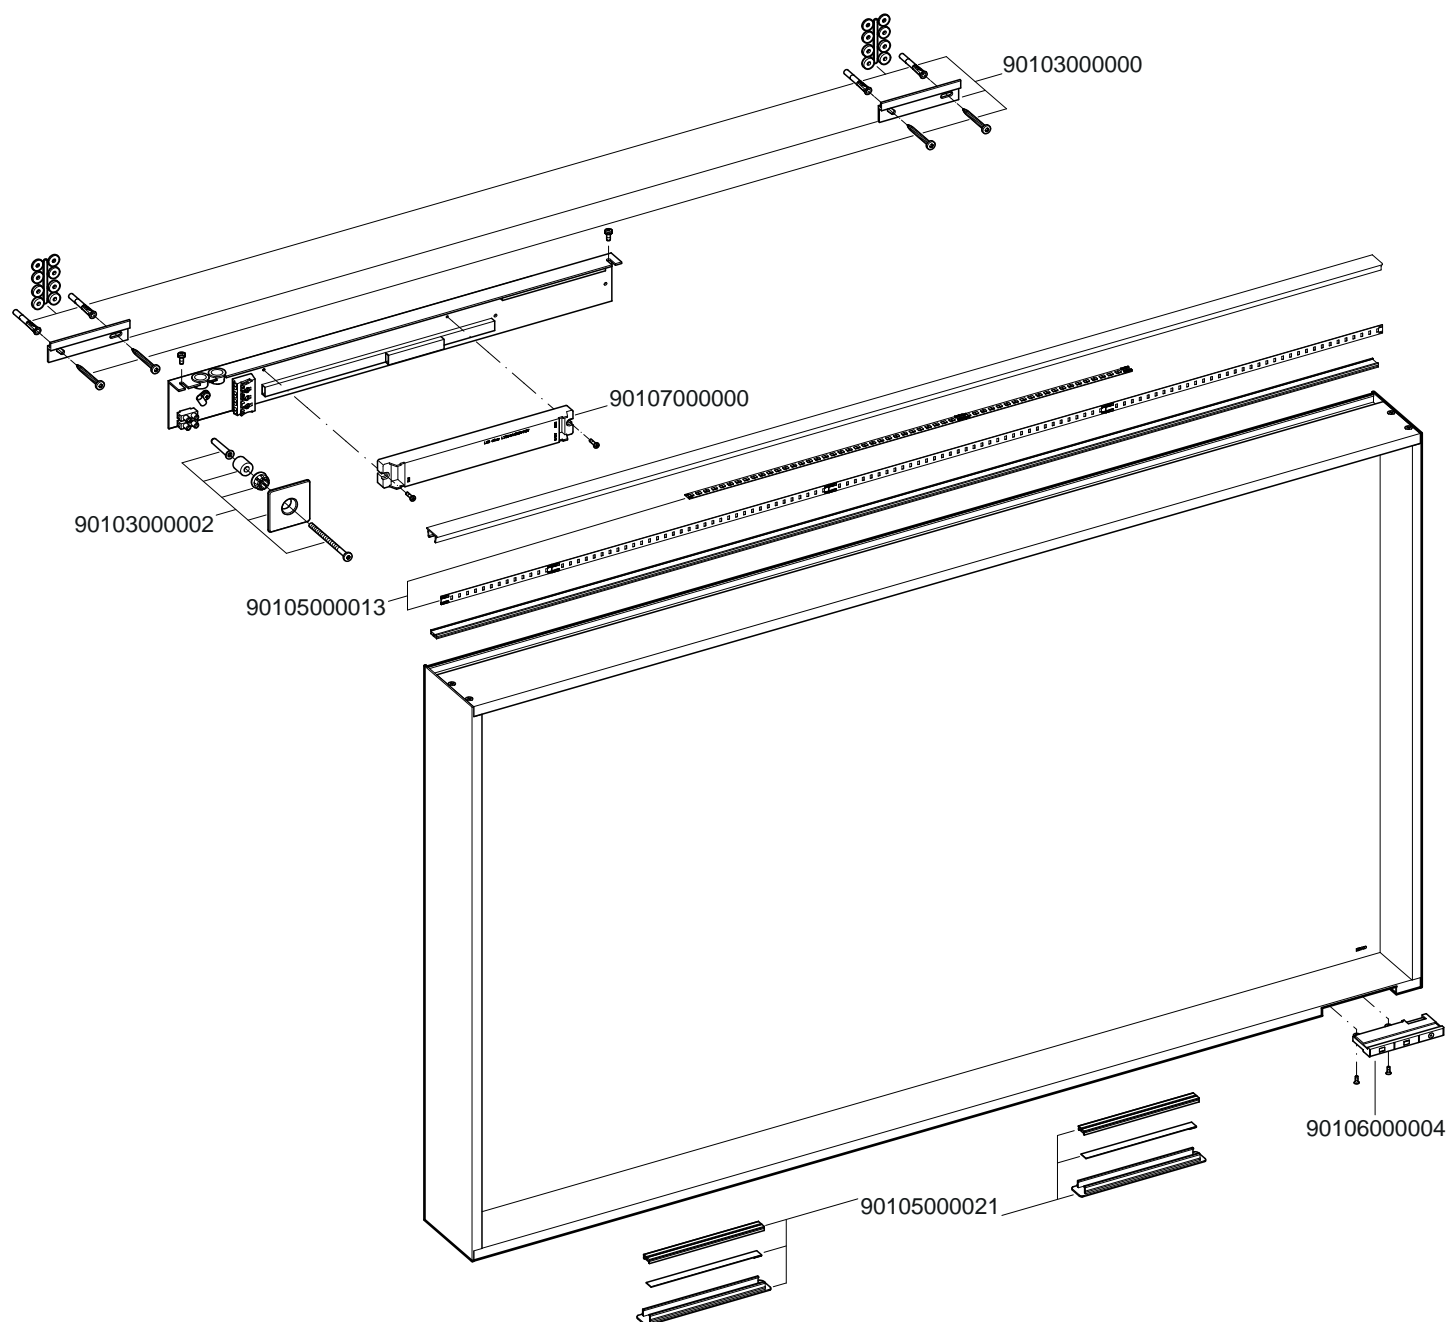

DE Ersatzteile
EN Spare parts
ES Piezas de recambio

FR Liste de pièces
IT Elenco delle parti
NL Onderdelen

CS Sada náhradních
PL Zestaw części
RU Запчасти

X-Line Plan

33296 XX3500 33096 XX3500 07896 173500

XX = 11, 14, 18, 29, 30