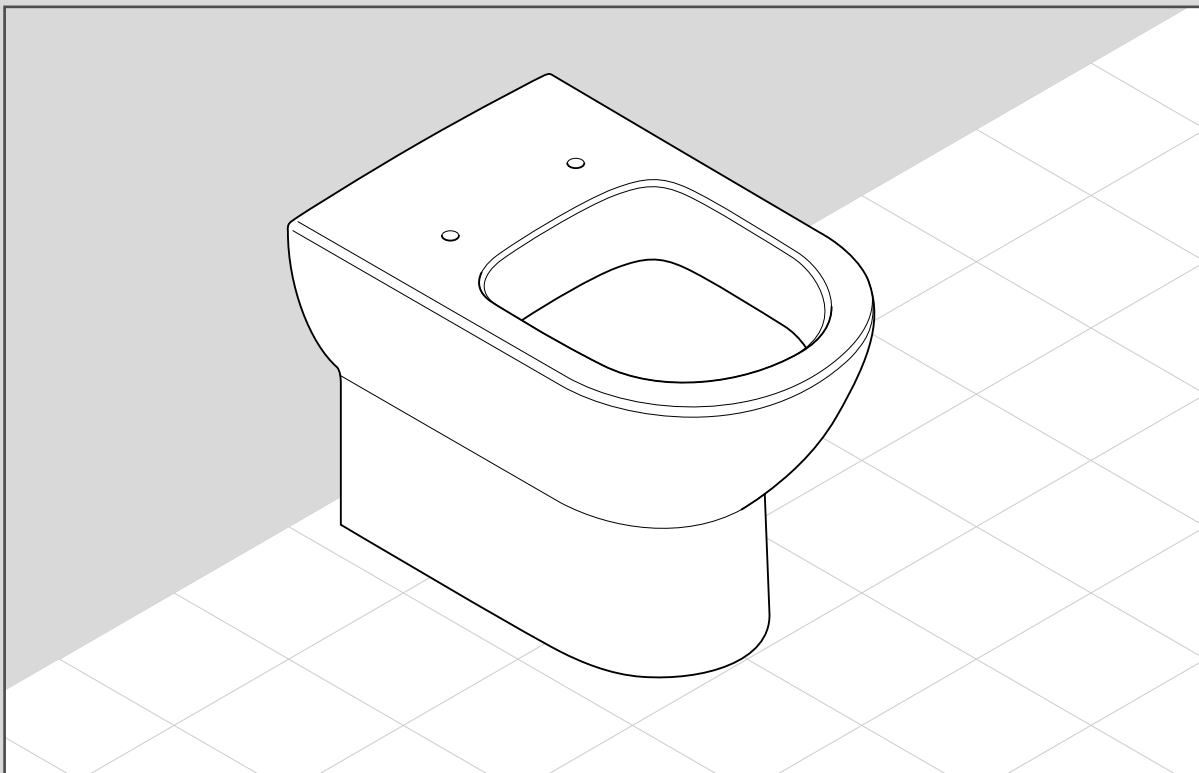

General Instruction

General
Instruction
Villeroy & Boch

DE Montageanleitung
WC, wandnah, verdeckte Befestigung

EN Installation Instructions
WC, close to wall, concealed fixation

FR Instructions de montage
WC, près du mur, fixation invisible

IT Istruzioni di montaggio
WC, da parete, fissaggio nascosto

ES Instrucciones de montaje
Inodoro, pegado a la pared, fijación oculta

NL Montage-instructie
WC, nabij de muur, verborgen bevestiging

ZH 装配说明
马桶，挂墙式隐藏安装