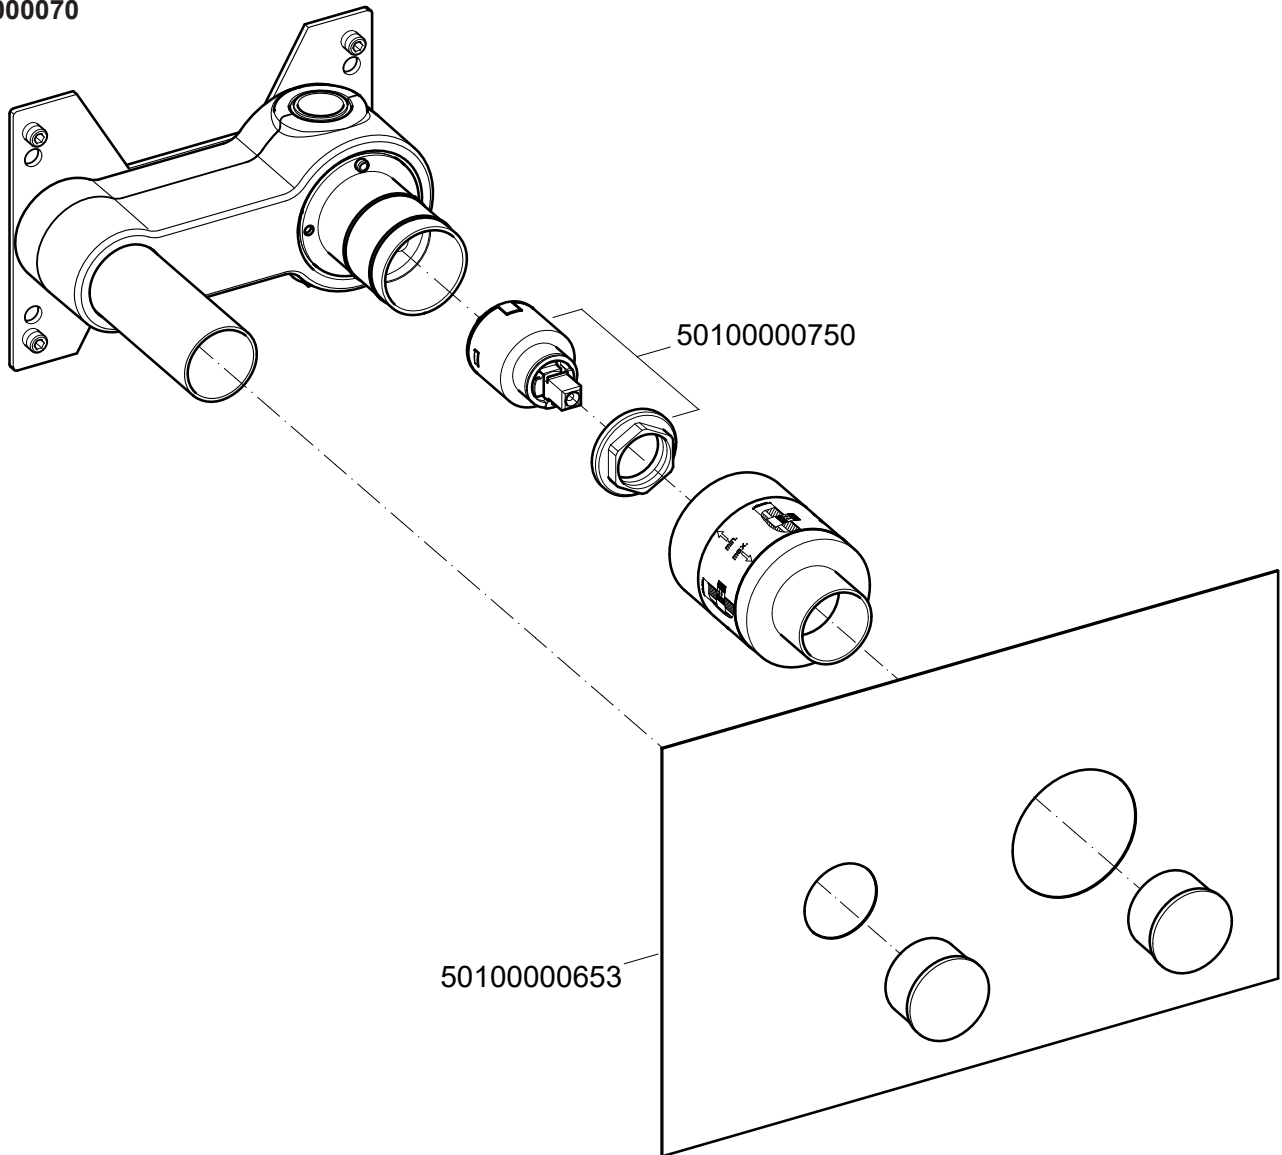

NL Reserveonderdelen

RU Запчасти

Plan S

59916 000070

5957000001 (570mm)

5957000002 (800mm)

5957000003 (1250mm)

5957100001