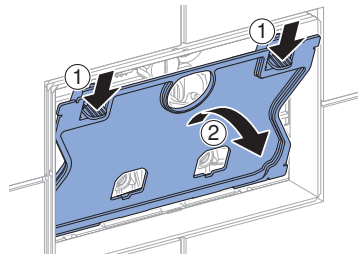

SIGMA70

 **GEBERIT**

INSTALLATION MANUAL

MONTAGEANLEITUNG
INSTRUCTIONS DE MONTAGE
ISTRUZIONI PER IL MONTAGGIO

**KNOW
HOW
INSTALLED**

971.452.00.0(00)

**1**

Sigma 12 cm

→ **1 A** 2

Sigma 8 cm

→ **1 B** 4**1****A****1****2****3**

4

5

6

7

8