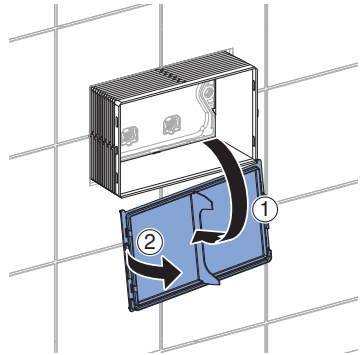

SIGMA70

 **GEBERIT**

INSTALLATION MANUAL

MONTAGEANLEITUNG
INSTRUCTIONS DE MONTAGE
ISTRUZIONI PER IL MONTAGGIO

**KNOW
HOW
INSTALLED**

971.452.00.0(00)

**1**

Sigma 12 cm

→ **1 A** 2

Sigma 8 cm

→ **1 B** 4**1****A****1****2****3**

4

5

6

7

8