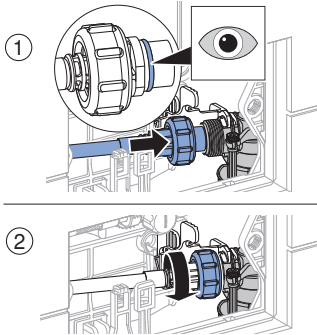

SIGMA70

 **GEBERIT**

INSTALLATION MANUAL

MONTAGEANLEITUNG
INSTRUCTIONS DE MONTAGE
ISTRUZIONI PER IL MONTAGGIO

**KNOW
HOW
INSTALLED**

971.452.00.0(00)

**1**

Sigma 12 cm

→ **1 A** 2

Sigma 8 cm

→ **1 B** 4**1****A****1****2****3**

4

5

6

7

8