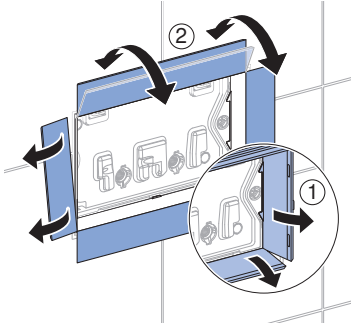

SIGMA70

 **GEBERIT**

INSTALLATION MANUAL

MONTAGEANLEITUNG
INSTRUCTIONS DE MONTAGE
ISTRUZIONI PER IL MONTAGGIO

**KNOW
HOW
INSTALLED**

971.452.00.0(00)

**1**

Sigma 12 cm

→ **1 A** 2

Sigma 8 cm

→ **1 B** 4**1****A****1****2****3**

4

5

6

7

8

9

10

➔ **2** 📄 5

1**B****1****2****3****4****5****6**

7

8

9

→ **2** 5