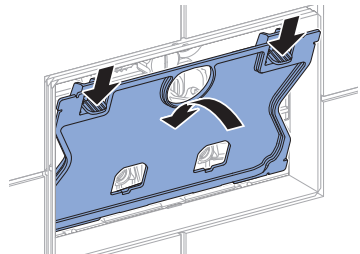

SIGMA70

 **GEBERIT**

INSTALLATION MANUAL

MONTAGEANLEITUNG
INSTRUCTIONS DE MONTAGE
ISTRUZIONI PER IL MONTAGGIO

**KNOW
HOW
INSTALLED**

971.452.00.0(00)

**1**

Sigma 12 cm

→ **1 A** 2

Sigma 8 cm

→ **1 B** 4**1****A****1****2****3**

4

5

6

7

8

9

10

➔ **2** 📄 5

1**B****1****2****3****4****5****6**

7

8

9

→ **2** 5