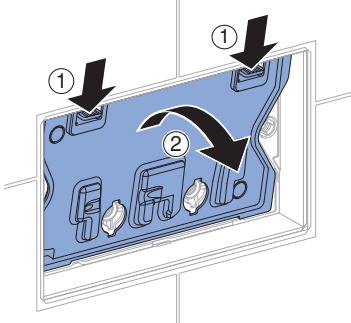

SIGMA70

 **GEBERIT**

INSTALLATION MANUAL

MONTAGEANLEITUNG
INSTRUCTIONS DE MONTAGE
ISTRUZIONI PER IL MONTAGGIO

**KNOW
HOW
INSTALLED**

971.452.00.0(00)

**1**

Sigma 12 cm

→ **1 A** 2

Sigma 8 cm

→ **1 B** 4**1****A****1****2****3**

4

5

6

7

8

9

10

➔ **2** 📄 5

1**B****1****2****3****4****5****6**

7

8

9

→ **2** 5