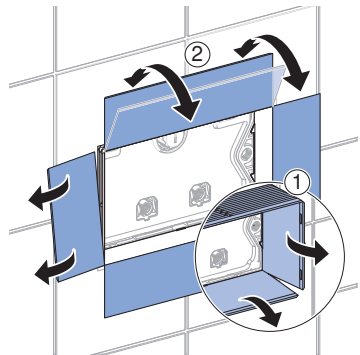

SIGMA70

 **GEBERIT**

INSTALLATION MANUAL

MONTAGEANLEITUNG
INSTRUCTIONS DE MONTAGE
ISTRUZIONI PER IL MONTAGGIO

**KNOW
HOW
INSTALLED**

971.452.00.0(00)

**1**

Sigma 12 cm

→ **1 A** 2

Sigma 8 cm

→ **1 B** 4**1****A****1****2****3**

4

5

6

7

8