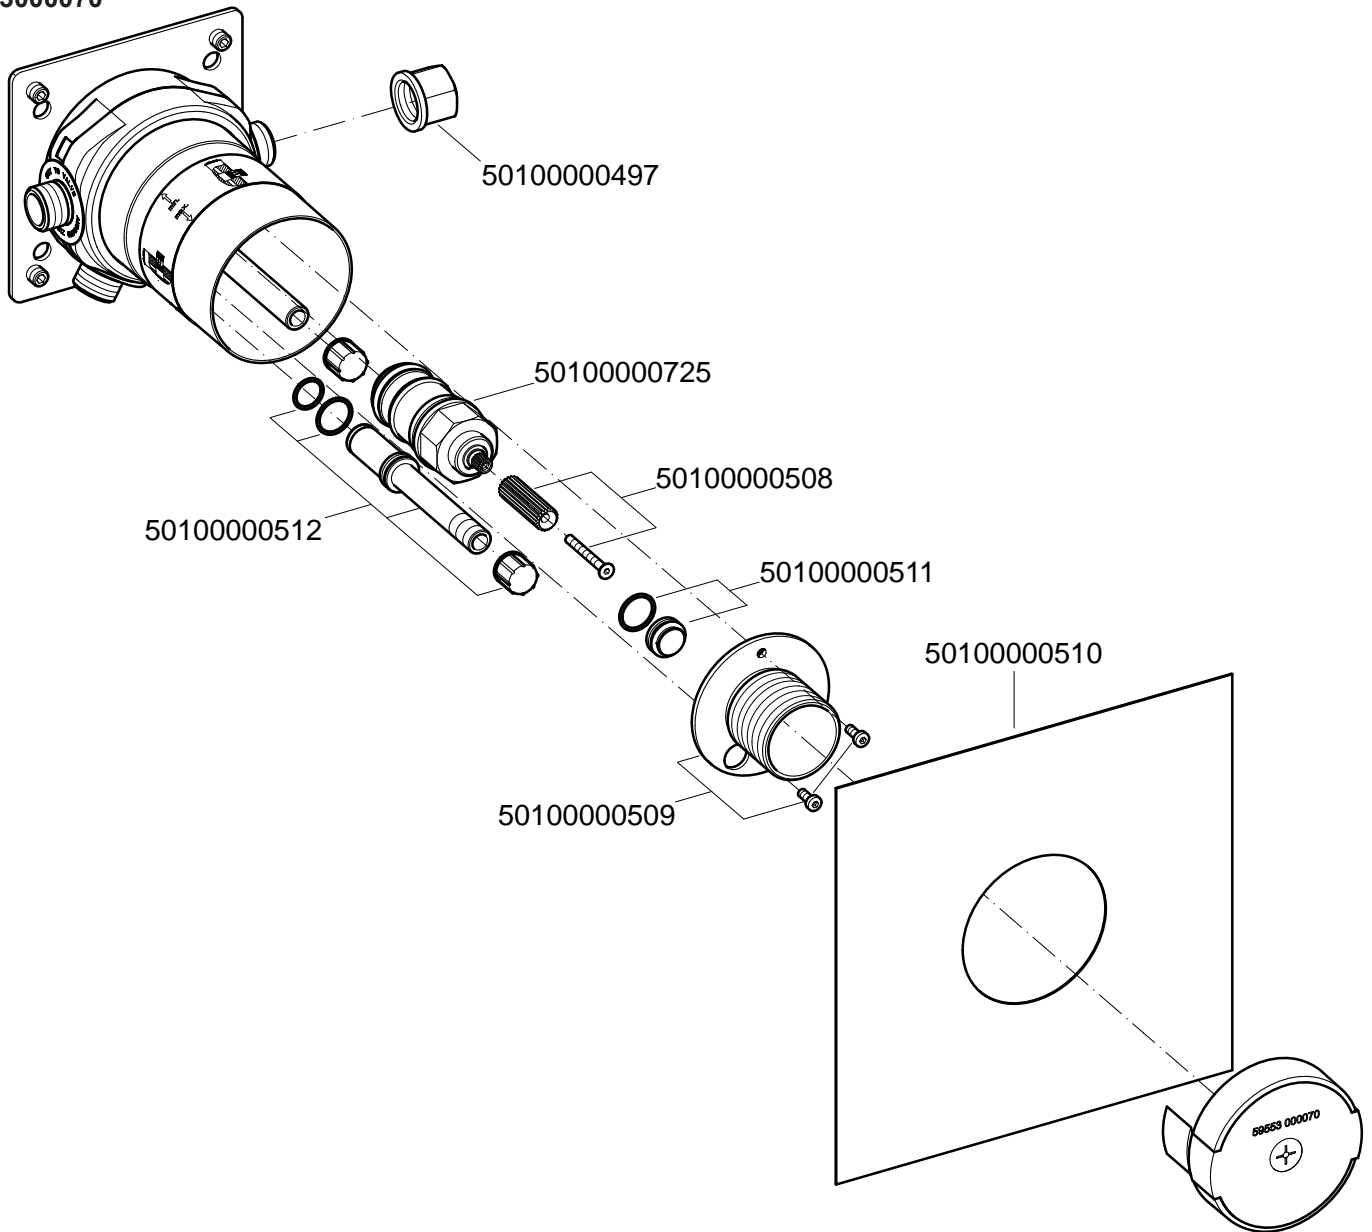

RU Запчасти

IXMO

59553000070

- 59570000001 (570mm)
- 59570000002 (800mm)
- 59570000003 (1250mm)