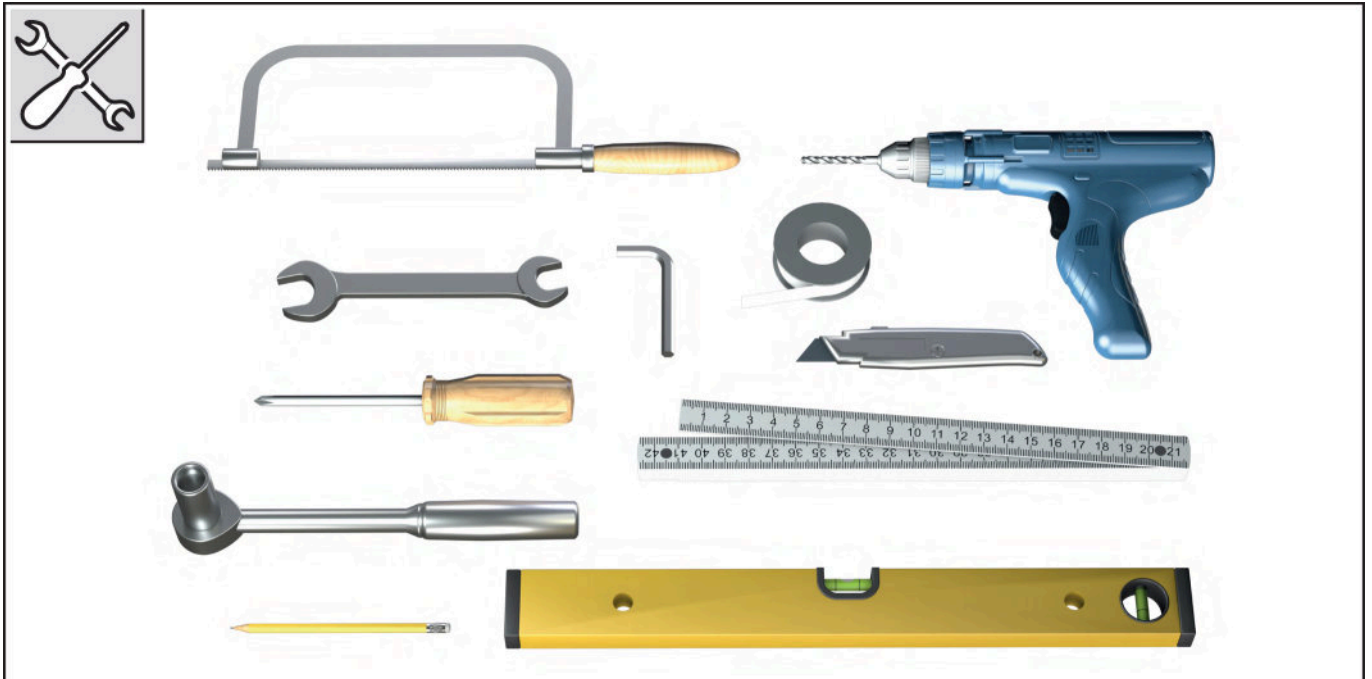

Concealed Wall Mounted Mixers

General
Instruction
Villeroy & Boch

- | | | | |
|---------------------------------------|---------------------------------|---------------------------------|----------------------------------|
| DE Montageanleitung | AR دليل التركيب | HU Szerelési útmutató | PT Instruções de montagem |
| EN Installation instructions | BG Ръководство за монтаж | ID Petunjuk pemasangan | RO Manual de montaj |
| ES Instrucciones de montaje | CS Návod k montáži | JA 取付説明書 | SK Návod na montáž |
| FR Instructions de montage | DA Monteringsvejledning | KO 설치 가이드 | SL Navodila za montažo |
| IT Istruzioni per il montaggio | ET Paigaldusjuhend | LT Montavimo instrukcija | SV Monteringsanvisning |
| NL Montagehandleiding | EL Οδηγίες τοποθέτησης | LV Montāžas instrukcija | TH คู่มือการติดตั้ง |
| RU Инструкция по монтажу | FI Asennusohje | NO Monteringsanvisning | TR Montaj kılavuzu |
| ZH 安装说明 | HR Uputa za montažu | PL Instrukcja montażu | UK Інструкція з монтажу |