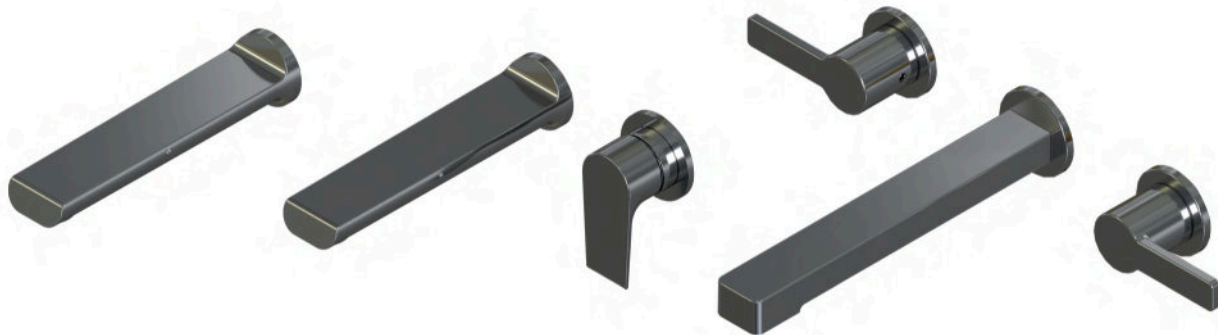

Concealed Wall Mounted Mixers

General
Instruction
Villeroy & Boch

- | | | | |
|---------------------------------------|---------------------------------|---------------------------------|----------------------------------|
| DE Montageanleitung | AR دليل التركيب | HU Szerelési útmutató | PT Instruções de montagem |
| EN Installation instructions | BG Ръководство за монтаж | ID Petunjuk pemasangan | RO Manual de montaj |
| ES Instrucciones de montaje | CS Návod k montáži | JA 取付説明書 | SK Návod na montáž |
| FR Instructions de montage | DA Monteringsvejledning | KO 설치 가이드 | SL Navodila za montažo |
| IT Istruzioni per il montaggio | ET Paigaldusjuhend | LT Montavimo instrukcija | SV Monteringsanvisning |
| NL Montagehandleiding | EL Οδηγίες τοποθέτησης | LV Montāžas instrukcija | TH คู่มือการติดตั้ง |
| RU Инструкция по монтажу | FI Asennusohje | NO Monteringsanvisning | TR Montaj kılavuzu |
| ZH 安装说明 | HR Uputa za montažu | PL Instrukcja montażu | UK Інструкція з монтажу |