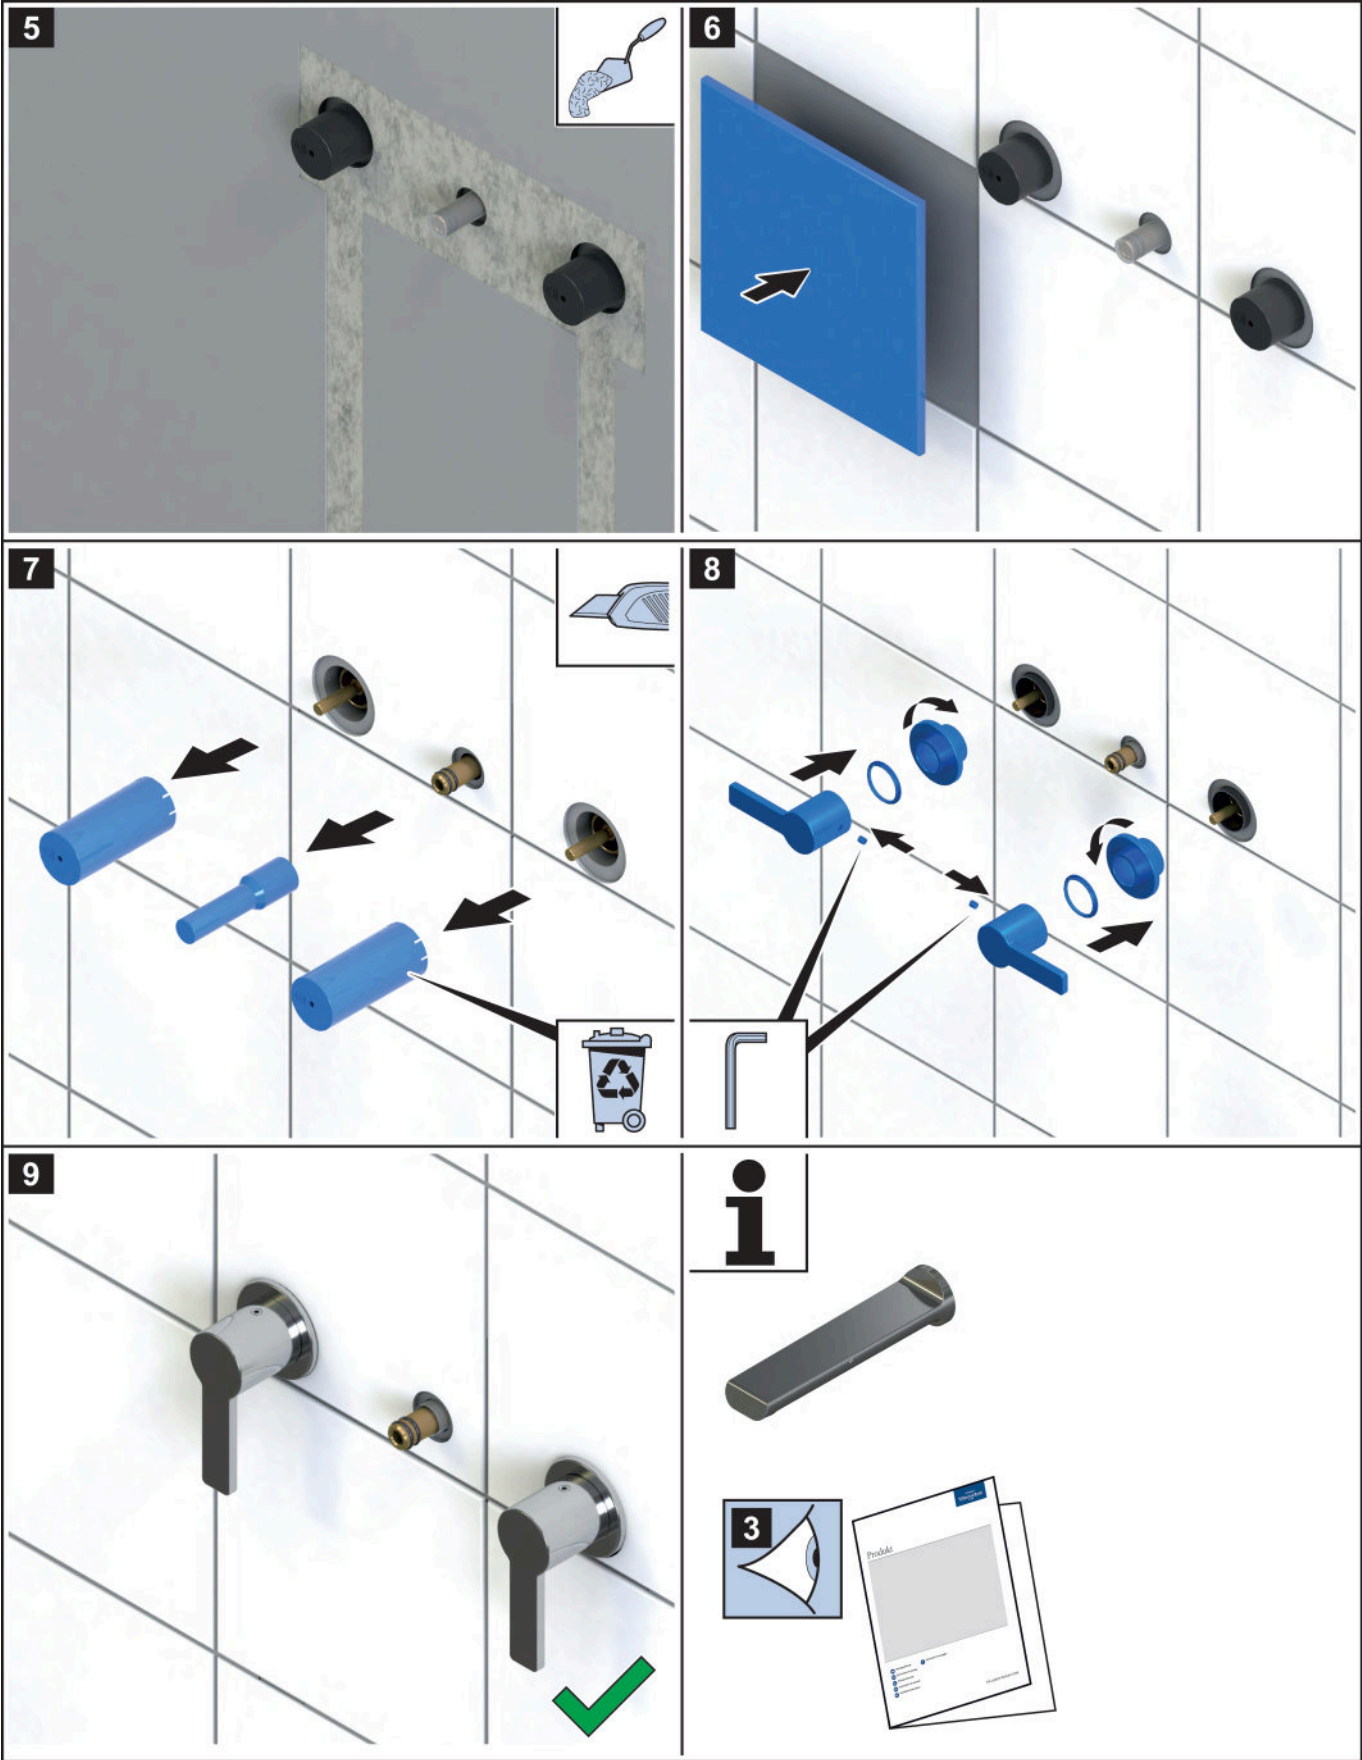

$< 70 \text{ }^\circ\text{C}$ $< 158 \text{ }^\circ\text{F}$
 $\sim 60 \text{ }^\circ\text{C}$ $\sim 140 \text{ }^\circ\text{F}$

$\sim 10 \text{ }^\circ\text{C}$
 $\sim 50 \text{ }^\circ\text{F}$

i

95 mm $3\frac{47}{64}$ inch
 275 mm $10\frac{53}{64}$ inch
 200 mm $7\frac{7}{8}$ inch

A	Architectura	Classic
mm	75-92	89-103
inch	$2\frac{61}{64}$ - $3\frac{5}{8}$	$3\frac{1}{2}$ - $4\frac{1}{16}$

1

2

3

4

VILLEROY & BOCH

GERMANY

*Villeroy & Boch AG
Bathroom and Wellness Division
Headquarters
66693 Mettlach
Germany*