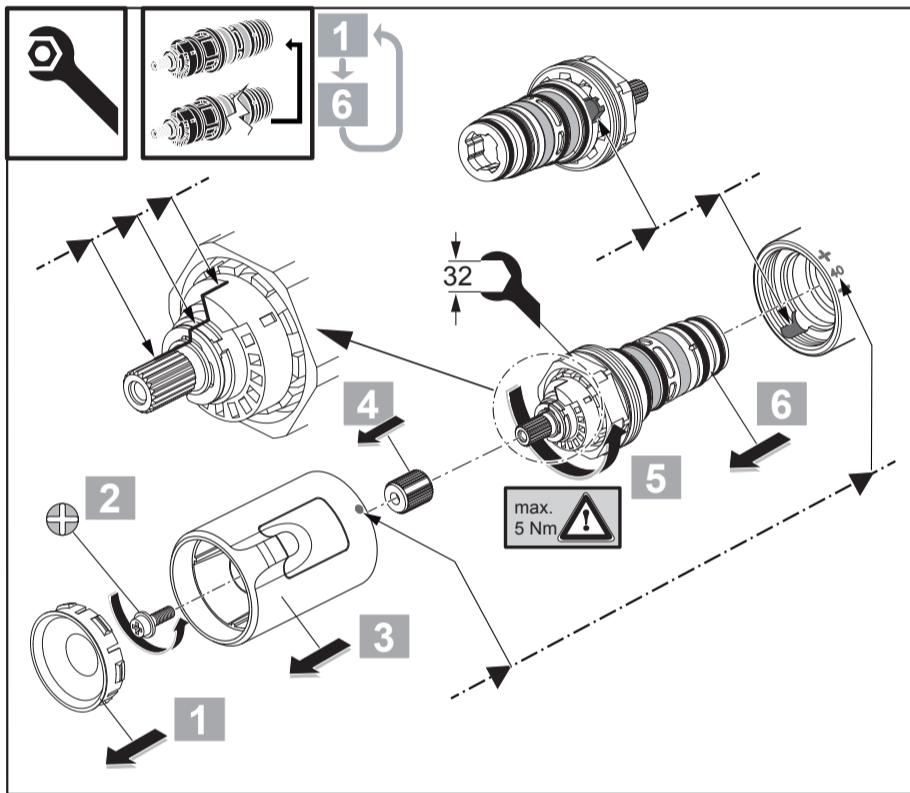

Pos.	Part No.
1	A 861 382 AA
2	A 861 371 NU
3	A 861 375 NU
4	A 861 376 NU
5	A 861 387 NU
6	A 861 372 NU
7	A 861 374 NU
8	A 963 181 NU

Ideal Standard

CERATHERM T50
 A 7224 ..

0721 / A 868 560
 Made in Germany

Ideal Standard International NV
 Corporate Village - Gent Building
 Da Vincilaan 2
 1935 Zaventem
 Belgium

www.idealstandardinternational.com

P	bar	MAX. 10 0,5	5 1		Q (3 bar)
		T	°C		MAX. 80 65 55
					l/min