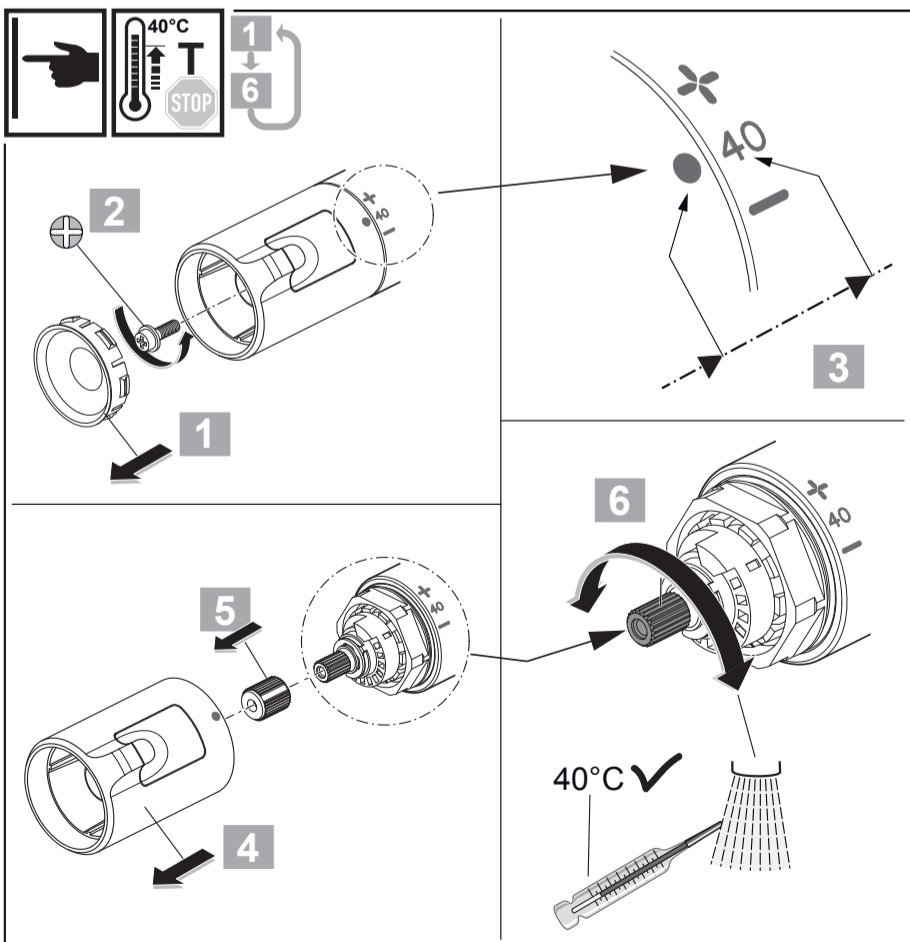

Pos.	Part No.
1	A 861 382 AA
2	A 861 371 NU
3	A 861 375 NU
4	A 861 376 NU
5	A 861 387 NU
6	A 861 372 NU
7	A 861 374 NU
8	A 963 181 NU

Ideal Standard

CERATHERM T50
 A 7224 ..

0721 / A 868 560
 Made in Germany