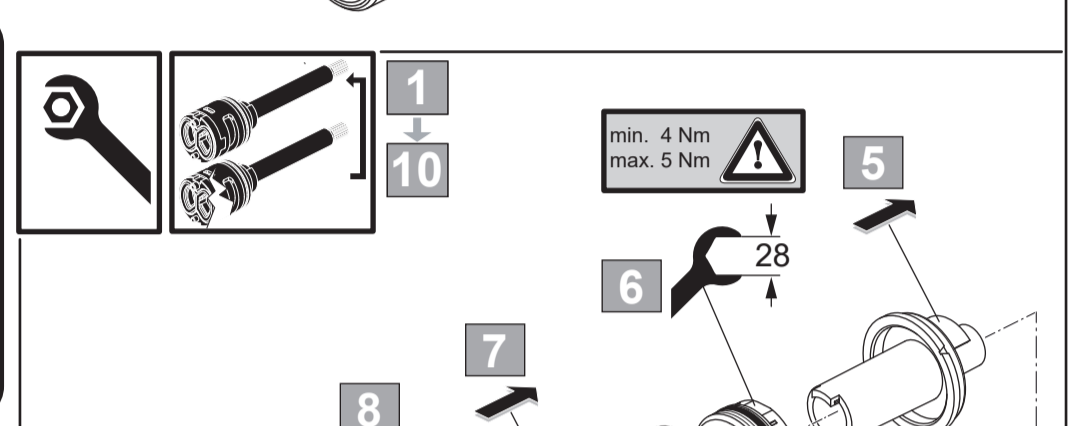

P	bar	MAX. 10 0,5	5 1		Q (3 bar)			
		T	°C		MAX. 80 65 55		22	20
					l/min