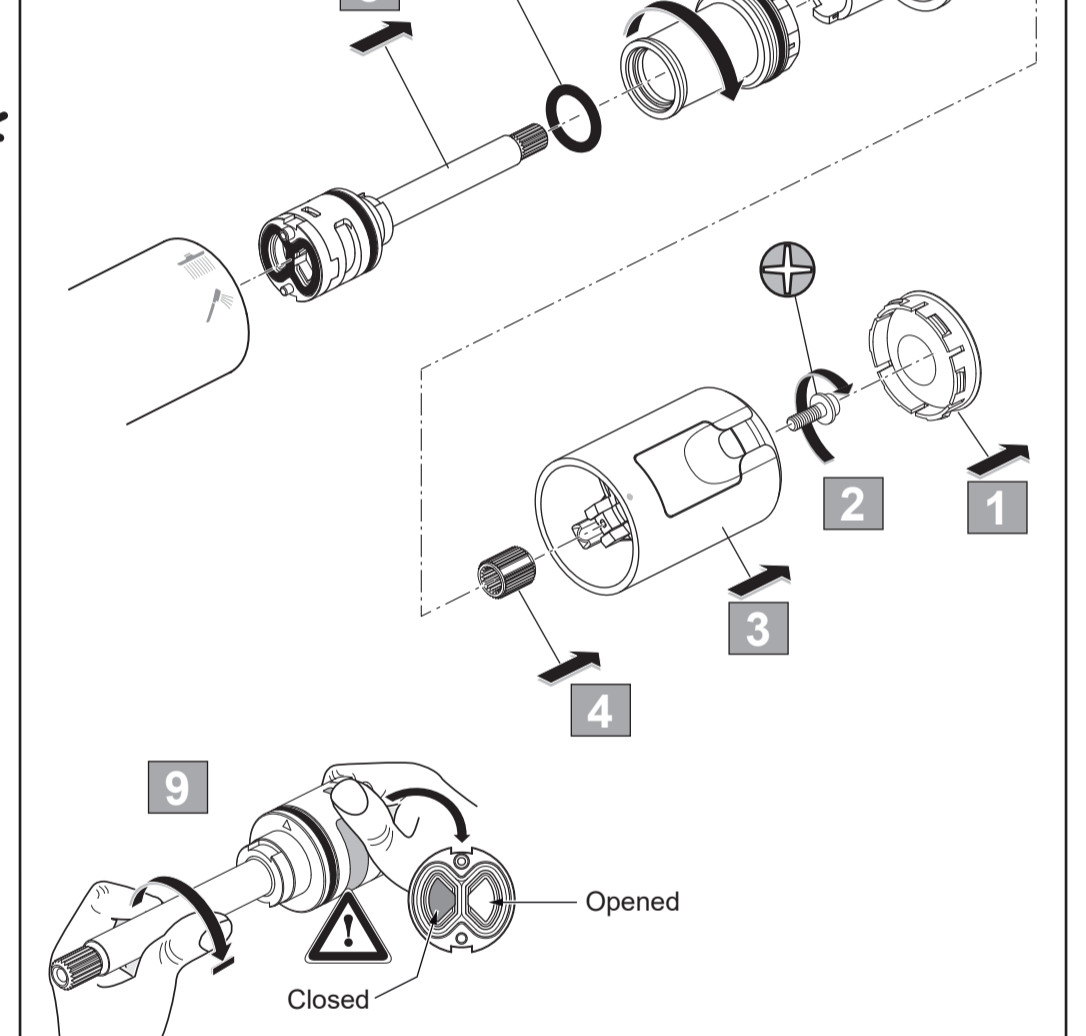

P	bar	MAX. 10 0,5	5 1		Q (3 bar)			
		T	°C		MAX. 80 65 55		22	20
					l/min