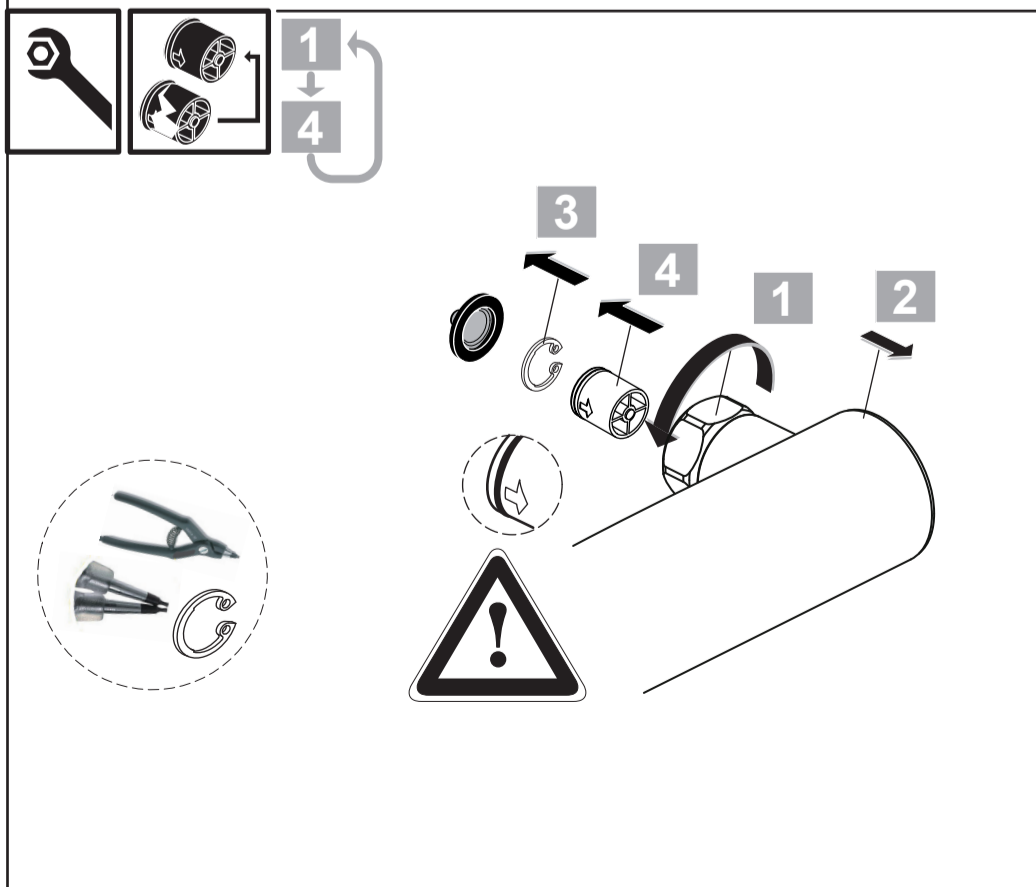

P	bar	MAX. 10 0,5	5 1		Q (3 bar)			
		T	°C		MAX. 80 65 55		22	20
					l/min