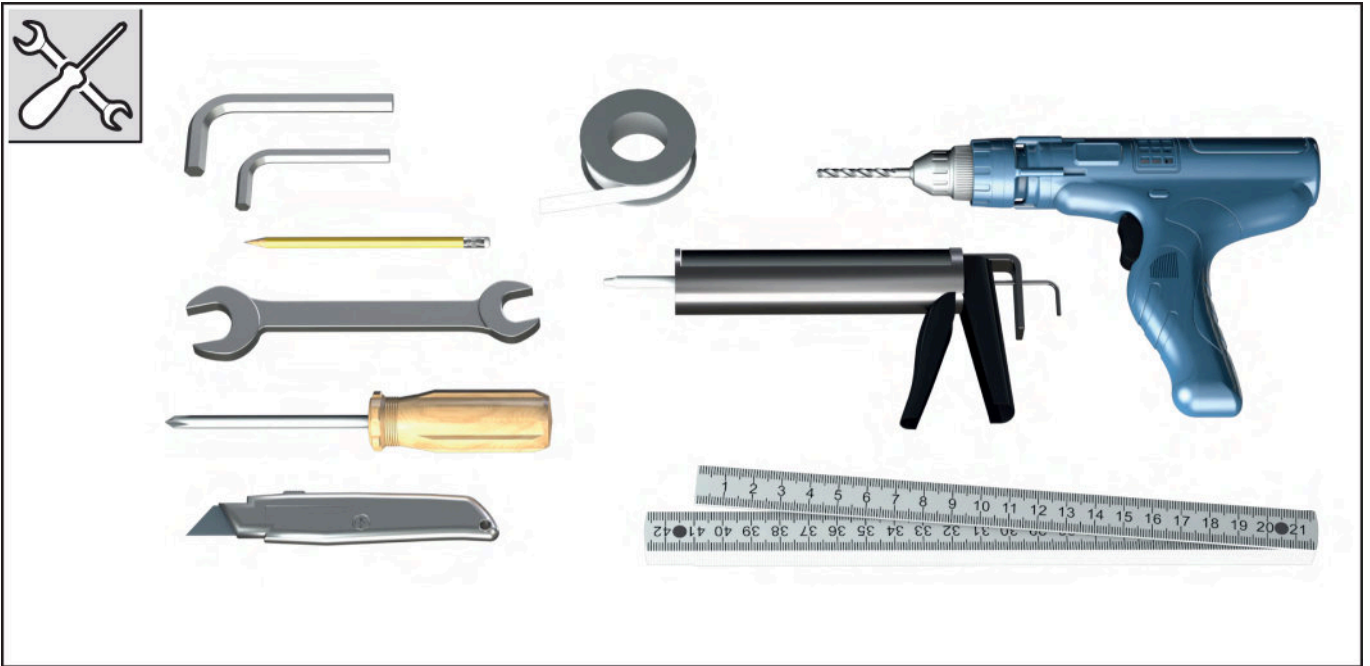

Concealed Mixer

General
Instruction

Villeroy & Boch

- | | | | |
|---------------------------------------|---------------------------------|---------------------------------|----------------------------------|
| DE Montageanleitung | AR دليل التركيب | HU Szerelési útmutató | PT Instruções de montagem |
| EN Installation instructions | BG Ръководство за монтаж | ID Petunjuk pemasangan | RO Manual de montaj |
| ES Instrucciones de montaje | CS Návod k montáži | JA 取付説明書 | SK Návod na montáž |
| FR Instructions de montage | DA Monteringsvejledning | KO 설치 가이드 | SL Navodila za montažo |
| IT Istruzioni per il montaggio | ET Paigaldusjuhend | LT Montavimo instrukcija | SV Monteringsanvisning |
| NL Montagehandleiding | EL Οδηγίες τοποθέτησης | LV Montāžas instrukcija | TH คู่มือการติดตั้ง |
| RU Инструкция по монтажу | FI Asennusohje | NO Monteringsanvisning | TR Montaj kılavuzu |
| ZH 安装说明 | HR Uputa za montažu | PL Instrukcja montażu | UK Інструкція з монтажу |