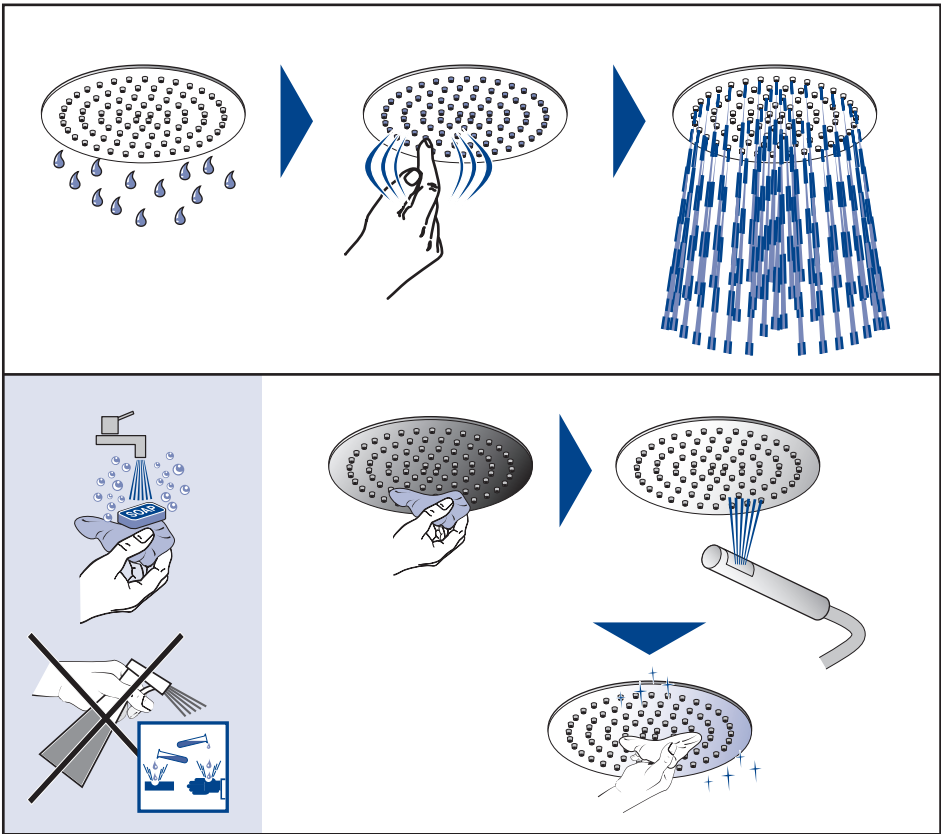

Änderungen vorbehalten

We reserve the right to make alterations

Sous réserve de modifications

我们保留作出改变的权利

Nos reservamos el derecho de hacer cambios
o modificaciones

Controlled

Villeroy & Boch
1748

Villeroy & Boch AG
Postfach 12 30 - 66689 Mettlach
Germany

Tel: +49 (0) 6864 816000

Fax: +49 (0) 6864 815687

www.villeroy-boch.com

Villeroy & Boch Service centre

Tel: 400-820-1748