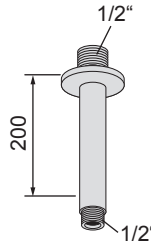

SHOWER HEAD

- D** Montageanleitung
- GB** Installation instructions
- FR** Instructions de montage
- CN** 安装说明书
- ES** Instrucciones de instalación

Villeroy & Boch

1748

< 80°C ~10°C
< 176°F ~50°F

< 1000 kPa (10 bar)

TVC00045352061

TVC00045454061

[mm]

[mm]

TVC00040120061

TVC00040130061

TVC00040140061

TVC00040220061