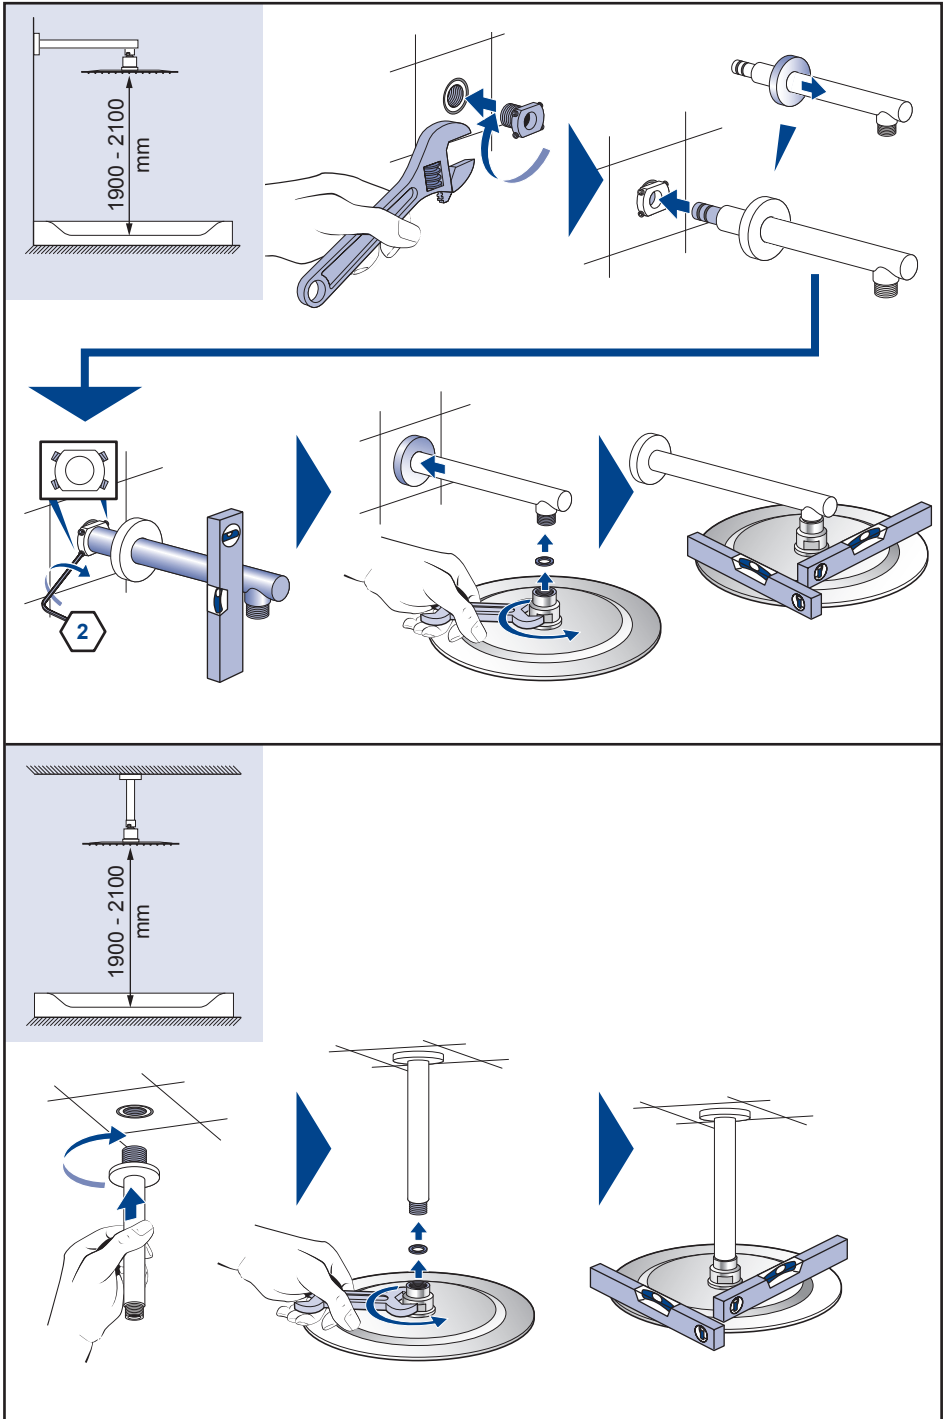

SHOWER HEAD

- D** Montageanleitung
- GB** Installation instructions
- FR** Instructions de montage
- CN** 安装说明书
- ES** Instrucciones de instalación

Villeroy & Boch

1748

< 80°C ~10°C
< 176°F ~50°F

< 1000 kPa (10 bar)

TVC00045352061

TVC00045454061

[mm]

[mm]

TVC00040120061

TVC00040130061

TVC00040140061

TVC00040220061

TVC00040230061

TVC00040240061

SHOWER HEAD

Änderungen vorbehalten

We reserve the right to make alterations

Sous réserve de modifications

我们保留作出改变的权利

Nos reservamos el derecho de hacer cambios
o modificaciones