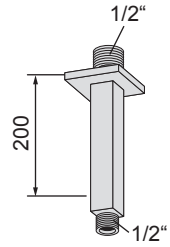

SHOWER HEAD

- D** Montageanleitung
- GB** Installation instructions
- FR** Instructions de montage
- CN** 安装说明书
- ES** Instrucciones de instalación

Villeroy & Boch

1748

< 80°C ~10°C
< 176°F ~50°F

< 1000 kPa (10 bar)

TVC00045352061

TVC00045454061

[mm]

[mm]

TVC00040120061

TVC00040130061

TVC00040140061

TVC00040220061