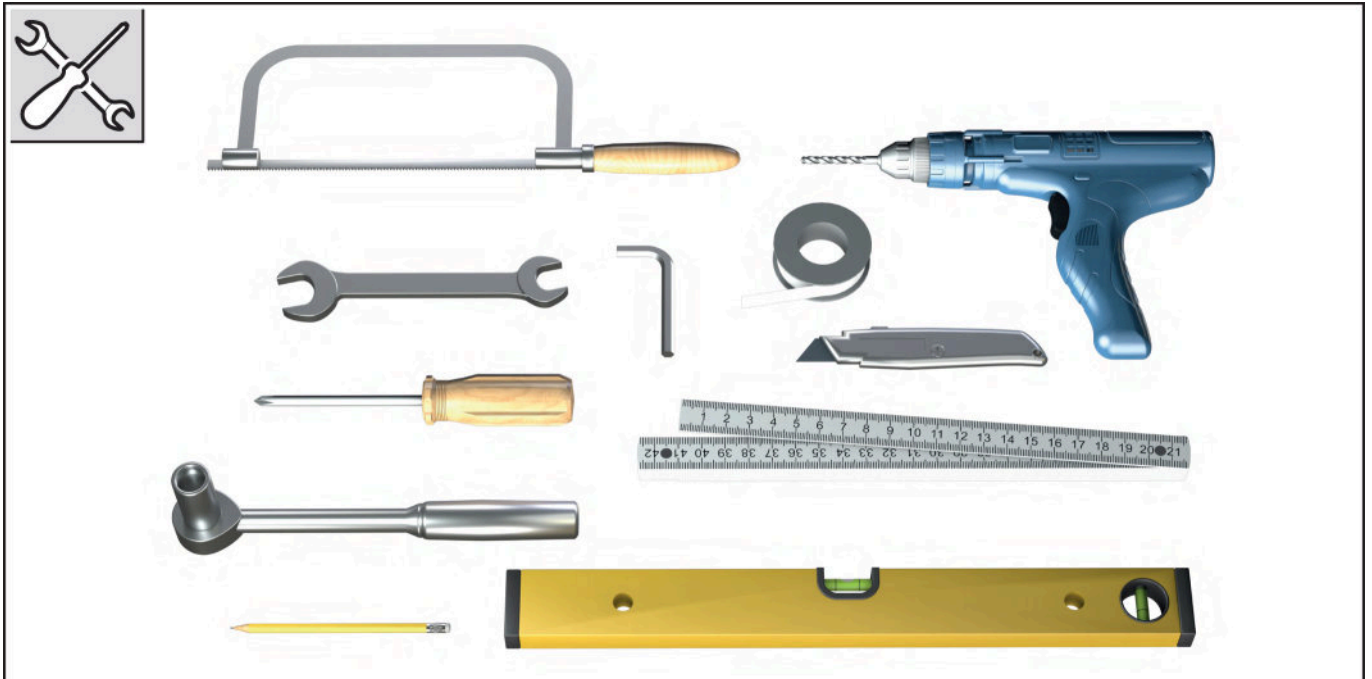

# Concealed Wall Mounted Mixers

General  
Instruction  
Villeroy & Boch

- |                                       |                                 |                                 |                                  |
|---------------------------------------|---------------------------------|---------------------------------|----------------------------------|
| <b>DE</b> Montageanleitung            | <b>AR</b> دليل التركيب          | <b>HU</b> Szerelési útmutató    | <b>PT</b> Instruções de montagem |
| <b>EN</b> Installation instructions   | <b>BG</b> Ръководство за монтаж | <b>ID</b> Petunjuk pemasangan   | <b>RO</b> Manual de montaj       |
| <b>ES</b> Instrucciones de montaje    | <b>CS</b> Návod k montáži       | <b>JA</b> 取付説明書                 | <b>SK</b> Návod na montáž        |
| <b>FR</b> Instructions de montage     | <b>DA</b> Monteringsvejledning  | <b>KO</b> 설치 가이드                | <b>SL</b> Navodila za montažo    |
| <b>IT</b> Istruzioni per il montaggio | <b>ET</b> Paigaldusjuhend       | <b>LT</b> Montavimo instrukcija | <b>SV</b> Monteringsanvisning    |
| <b>NL</b> Montagehandleiding          | <b>EL</b> Οδηγίες τοποθέτησης   | <b>LV</b> Montāžas instrukcija  | <b>TH</b> คู่มือการติดตั้ง       |
| <b>RU</b> Инструкция по монтажу       | <b>FI</b> Asennusohje           | <b>NO</b> Monteringsanvisning   | <b>TR</b> Montaj kılavuzu        |
| <b>ZH</b> 安装说明                        | <b>HR</b> Uputa za montažu      | <b>PL</b> Instrukcja montażu    | <b>UK</b> Інструкція з монтажу   |