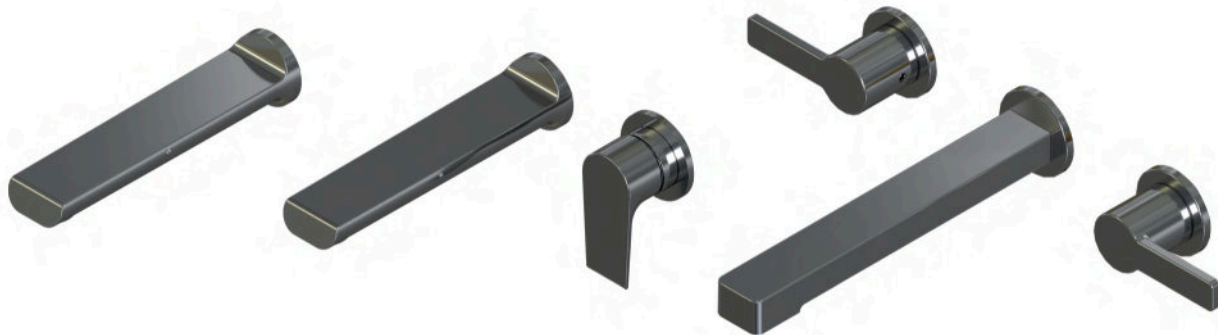

# Concealed Wall Mounted Mixers

General  
Instruction  
Villeroy & Boch

- |                                       |                                 |                                 |                                  |
|---------------------------------------|---------------------------------|---------------------------------|----------------------------------|
| <b>DE</b> Montageanleitung            | <b>AR</b> دليل التركيب          | <b>HU</b> Szerelési útmutató    | <b>PT</b> Instruções de montagem |
| <b>EN</b> Installation instructions   | <b>BG</b> Ръководство за монтаж | <b>ID</b> Petunjuk pemasangan   | <b>RO</b> Manual de montaj       |
| <b>ES</b> Instrucciones de montaje    | <b>CS</b> Návod k montáži       | <b>JA</b> 取付説明書                 | <b>SK</b> Návod na montáž        |
| <b>FR</b> Instructions de montage     | <b>DA</b> Monteringsvejledning  | <b>KO</b> 설치 가이드                | <b>SL</b> Navodila za montažo    |
| <b>IT</b> Istruzioni per il montaggio | <b>ET</b> Paigaldusjuhend       | <b>LT</b> Montavimo instrukcija | <b>SV</b> Monteringsanvisning    |
| <b>NL</b> Montagehandleiding          | <b>EL</b> Οδηγίες τοποθέτησης   | <b>LV</b> Montāžas instrukcija  | <b>TH</b> คู่มือการติดตั้ง       |
| <b>RU</b> Инструкция по монтажу       | <b>FI</b> Asennusohje           | <b>NO</b> Monteringsanvisning   | <b>TR</b> Montaj kılavuzu        |
| <b>ZH</b> 安装说明                        | <b>HR</b> Uputa za montažu      | <b>PL</b> Instrukcja montażu    | <b>UK</b> Інструкція з монтажу   |