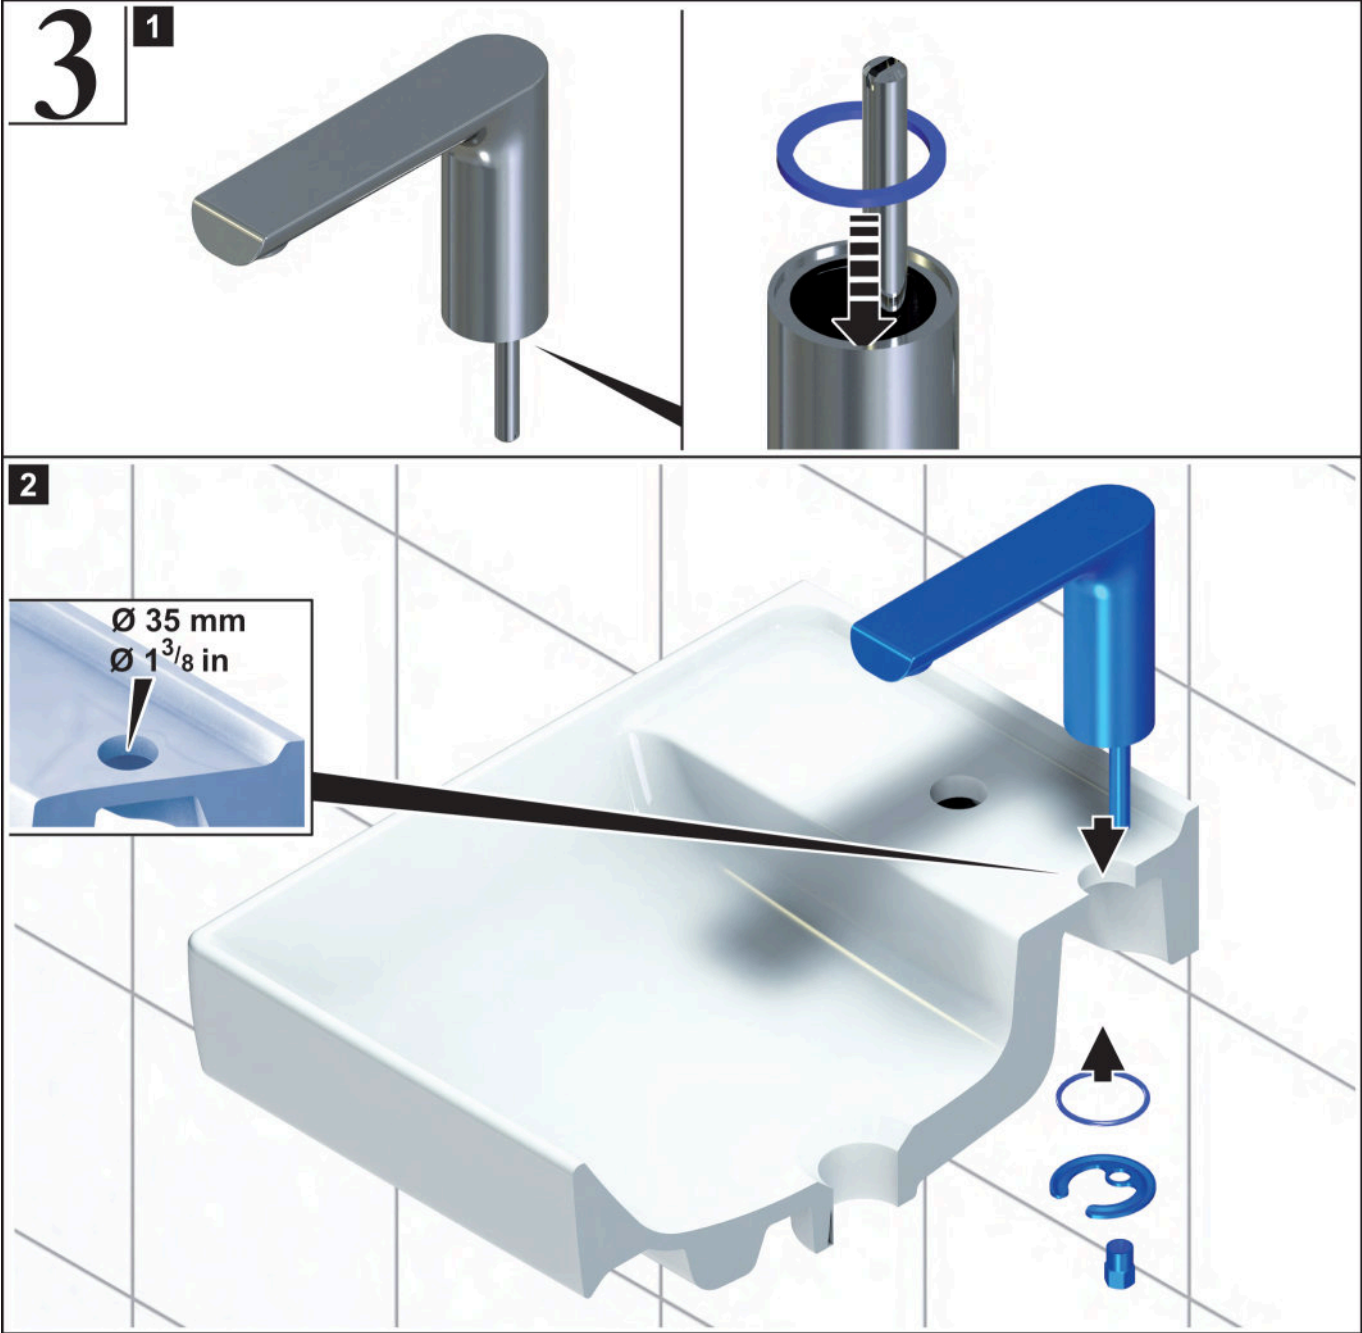

Deck Mounted Mixer

General
Instruction
Villeroy & Boch

- | | | | |
|---------------------------------------|---------------------------------|---------------------------------|----------------------------------|
| DE Montageanleitung | AR دليل التركيب | HU Szerelési útmutató | PT Instruções de montagem |
| EN Installation instructions | BG Ръководство за монтаж | ID Petunjuk pemasangan | RO Manual de montaj |
| ES Instrucciones de montaje | CS Návod k montáži | JA 取付説明書 | SK Návod na montáž |
| FR Instructions de montage | DA Monteringsvejledning | KO 설치 가이드 | SL Navodila za montažo |
| IT Istruzioni per il montaggio | ET Paigaldusjuhend | LT Montavimo instrukcija | SV Monteringsanvisning |
| NL Montagehandleiding | EL Οδηγίες τοποθέτησης | LV Montāžas instrukcija | TH คู่มือการติดตั้ง |
| RU Инструкция по монтажу | FI Asennusohje | NO Monteringsanvisning | TR Montaj kılavuzu |
| ZH 安装说明 | HR Uputa za montažu | PL Instrukcja montażu | UK Інструкція з монтажу |

i

	mm	in
DN 6	R > 25	R > 0 ^{63/64}
DN 8	R > 30	R > 1 ^{3/16}
DN 10	R > 35	R > 1 ^{3/8}

i 1

1.  ?

2. m.villeroy-boch.com

i 2

1. 
2. m.villeroy-boch.com

VILLEROY & BOCH