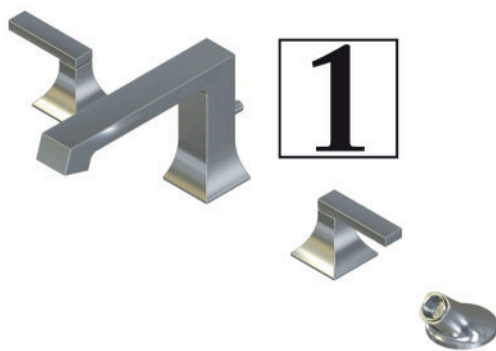

Deck Mounted Mixer

General
Instruction
Villeroy & Boch

- | | | | |
|---------------------------------------|---------------------------------|---------------------------------|----------------------------------|
| DE Montageanleitung | AR دليل التركيب | HU Szerelési útmutató | PT Instruções de montagem |
| EN Installation instructions | BG Ръководство за монтаж | ID Petunjuk pemasangan | RO Manual de montaj |
| ES Instrucciones de montaje | CS Návod k montáži | JA 取付説明書 | SK Návod na montáž |
| FR Instructions de montage | DA Monteringsvejledning | KO 설치 가이드 | SL Navodila za montažo |
| IT Istruzioni per il montaggio | ET Paigaldusjuhend | LT Montavimo instrukcija | SV Monteringsanvisning |
| NL Montagehandleiding | EL Οδηγίες τοποθέτησης | LV Montāžas instrukcija | TH คู่มือการติดตั้ง |
| RU Инструкция по монтажу | FI Asennusohje | NO Monteringsanvisning | TR Montaj kılavuzu |
| ZH 安装说明 | HR Uputa za montažu | PL Instrukcja montażu | UK Інструкція з монтажу |

i

	mm	in
DN 6	R > 25	R > 0 ^{63/64}
DN 8	R > 30	R > 1 ^{3/16}
DN 10	R > 35	R > 1 ^{3/8}

i 1

1.  ?

2. m.villeroy-boch.com

i 2

1. 
2. m.villeroy-boch.com

VILLEROY & BOCH