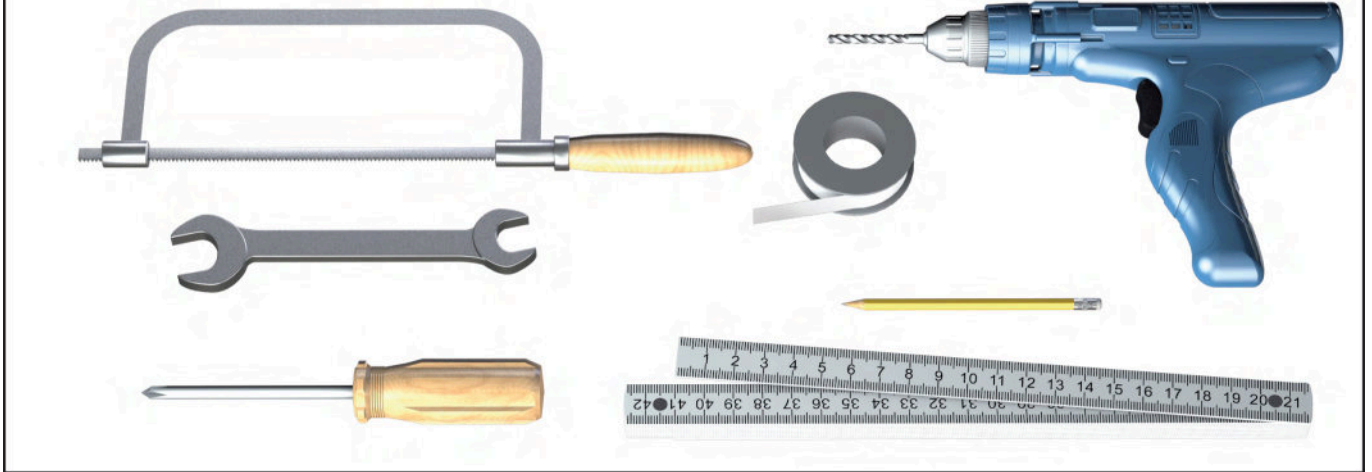

Deck Mounted Mixer

General
Instruction
Villeroy & Boch

- | | | | |
|---------------------------------------|---------------------------------|---------------------------------|----------------------------------|
| DE Montageanleitung | AR دليل التركيب | HU Szerelési útmutató | PT Instruções de montagem |
| EN Installation instructions | BG Ръководство за монтаж | ID Petunjuk pemasangan | RO Manual de montaj |
| ES Instrucciones de montaje | CS Návod k montáži | JA 取付説明書 | SK Návod na montáž |
| FR Instructions de montage | DA Monteringsvejledning | KO 설치 가이드 | SL Navodila za montažo |
| IT Istruzioni per il montaggio | ET Paigaldusjuhend | LT Montavimo instrukcija | SV Monteringsanvisning |
| NL Montagehandleiding | EL Οδηγίες τοποθέτησης | LV Montāžas instrukcija | TH คู่มือการติดตั้ง |
| RU Инструкция по монтажу | FI Asennusohje | NO Monteringsanvisning | TR Montaj kılavuzu |
| ZH 安装说明 | HR Uputa za montažu | PL Instrukcja montażu | UK Інструкція з монтажу |