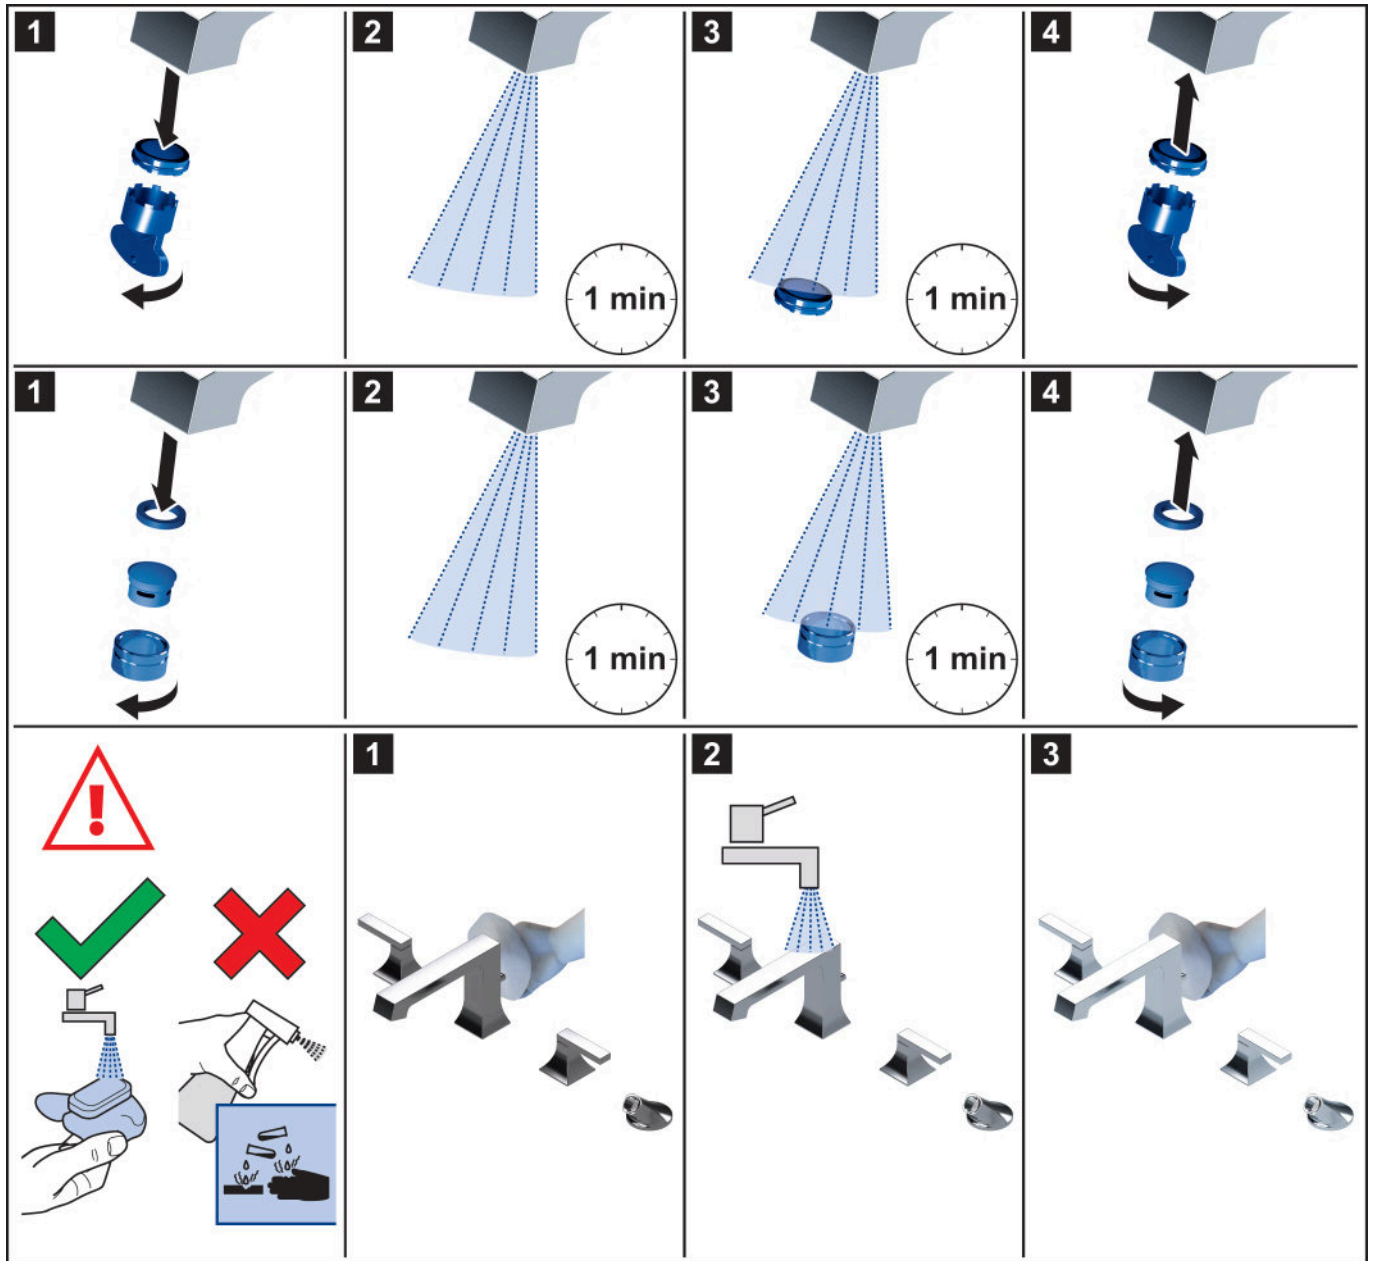

Deck Mounted Mixer

General
Instruction
Villeroy & Boch

- | | | | |
|---------------------------------------|---------------------------------|---------------------------------|----------------------------------|
| DE Montageanleitung | AR دليل التركيب | HU Szerelési útmutató | PT Instruções de montagem |
| EN Installation instructions | BG Ръководство за монтаж | ID Petunjuk pemasangan | RO Manual de montaj |
| ES Instrucciones de montaje | CS Návod k montáži | JA 取付説明書 | SK Návod na montáž |
| FR Instructions de montage | DA Monteringsvejledning | KO 설치 가이드 | SL Navodila za montažo |
| IT Istruzioni per il montaggio | ET Paigaldusjuhend | LT Montavimo instrukcija | SV Monteringsanvisning |
| NL Montagehandleiding | EL Οδηγίες τοποθέτησης | LV Montāžas instrukcija | TH คู่มือการติดตั้ง |
| RU Инструкция по монтажу | FI Asennusohje | NO Monteringsanvisning | TR Montaj kılavuzu |
| ZH 安装说明 | HR Uputa za montažu | PL Instrukcja montażu | UK Інструкція з монтажу |

i

	mm	in
DN 6	R > 25	R > 0 ^{63/64}
DN 8	R > 30	R > 1 ^{3/16}
DN 10	R > 35	R > 1 ^{3/8}

i 1

1.  ?

2. m.villeroy-boch.com

i 2

1. 
2. m.villeroy-boch.com

VILLEROY & BOCH