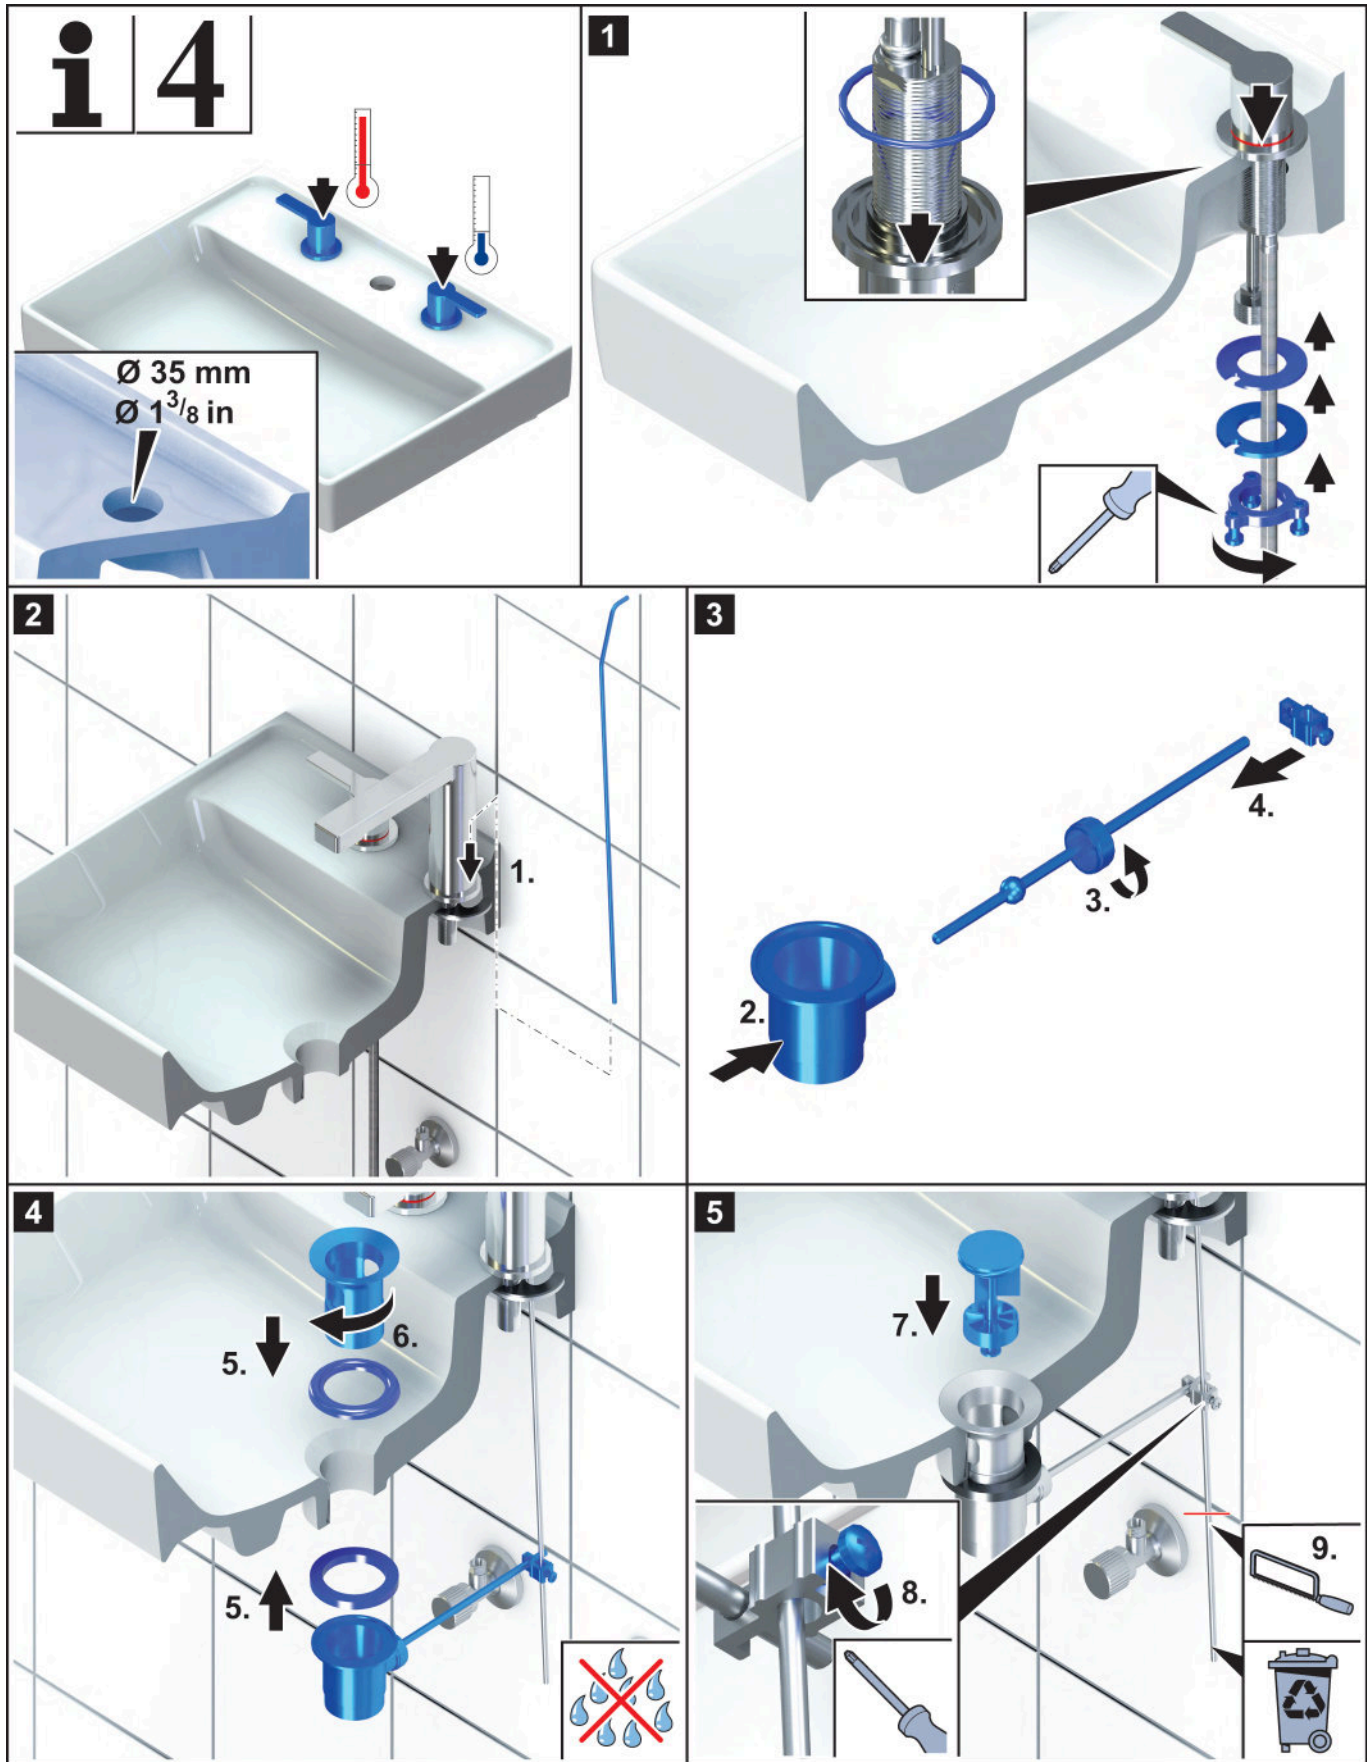

Deck Mounted Mixer

General
Instruction
Villeroy & Boch

- | | | | |
|---------------------------------------|---------------------------------|---------------------------------|----------------------------------|
| DE Montageanleitung | AR دليل التركيب | HU Szerelési útmutató | PT Instruções de montagem |
| EN Installation instructions | BG Ръководство за монтаж | ID Petunjuk pemasangan | RO Manual de montaj |
| ES Instrucciones de montaje | CS Návod k montáži | JA 取付説明書 | SK Návod na montáž |
| FR Instructions de montage | DA Monteringsvejledning | KO 설치 가이드 | SL Navodila za montažo |
| IT Istruzioni per il montaggio | ET Paigaldusjuhend | LT Montavimo instrukcija | SV Monteringsanvisning |
| NL Montagehandleiding | EL Οδηγίες τοποθέτησης | LV Montāžas instrukcija | TH คู่มือการติดตั้ง |
| RU Инструкция по монтажу | FI Asennusohje | NO Monteringsanvisning | TR Montaj kılavuzu |
| ZH 安装说明 | HR Uputa za montažu | PL Instrukcja montażu | UK Інструкція з монтажу |

i

	mm	in
DN 6	R > 25	R > 0 ^{63/64}
DN 8	R > 30	R > 1 ^{3/16}
DN 10	R > 35	R > 1 ^{3/8}

i 1

1.  ?

2. m.villeroy-boch.com

i 2

1. 
2. m.villeroy-boch.com

VILLEROY & BOCH