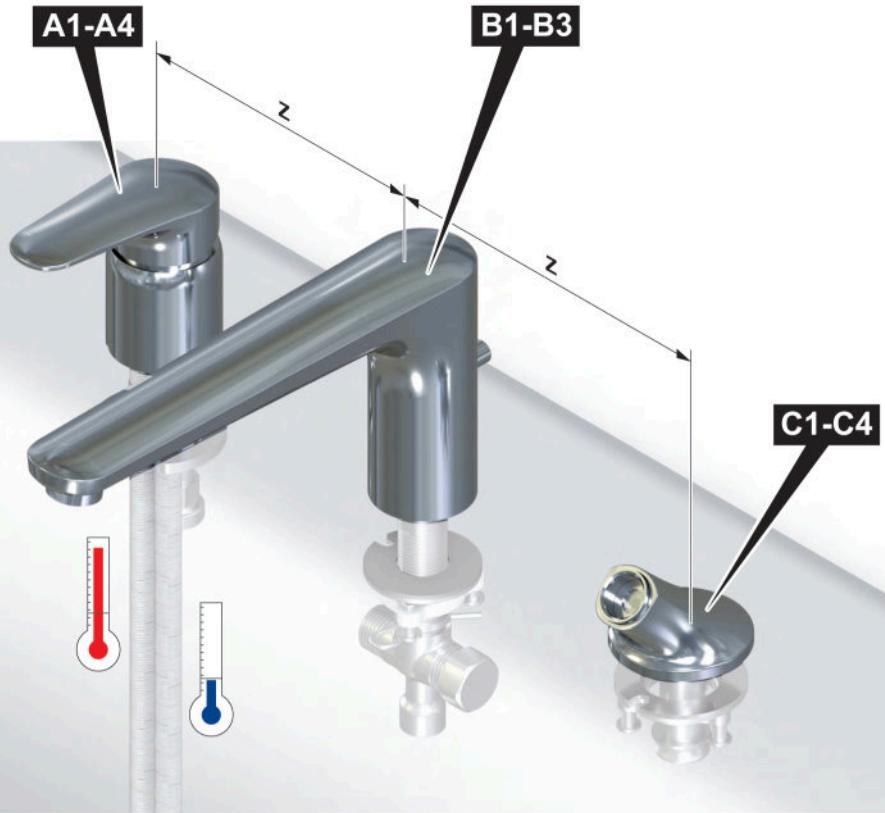

Deck Mounted Mixer

General
Instruction
Villeroy & Boch

- | | | | |
|---------------------------------------|---------------------------------|---------------------------------|----------------------------------|
| DE Montageanleitung | AR دليل التركيب | HU Szerelési útmutató | PT Instruções de montagem |
| EN Installation instructions | BG Ръководство за монтаж | ID Petunjuk pemasangan | RO Manual de montaj |
| ES Instrucciones de montaje | CS Návod k montáži | JA 取付説明書 | SK Návod na montáž |
| FR Instructions de montage | DA Monteringsvejledning | KO 설치 가이드 | SL Navodila za montažo |
| IT Istruzioni per il montaggio | ET Paigaldusjuhend | LT Montavimo instrukcija | SV Monteringsanvisning |
| NL Montagehandleiding | EL Οδηγίες τοποθέτησης | LV Montāžas instrukcija | TH คู่มือการติดตั้ง |
| RU Инструкция по монтажу | FI Asennusohje | NO Monteringsanvisning | TR Montaj kılavuzu |
| ZH 安装说明 | HR Uputa za montažu | PL Instrukcja montażu | UK Інструкція з монтажу |

i

	mm	in
DN 6	R > 25	R > 0 ^{63/64}
DN 8	R > 30	R > 1 ^{3/16}
DN 10	R > 35	R > 1 ^{3/8}

i 1

1.  ?

2. m.villeroy-boch.com

i 2

1. 
2. m.villeroy-boch.com

VILLEROY & BOCH