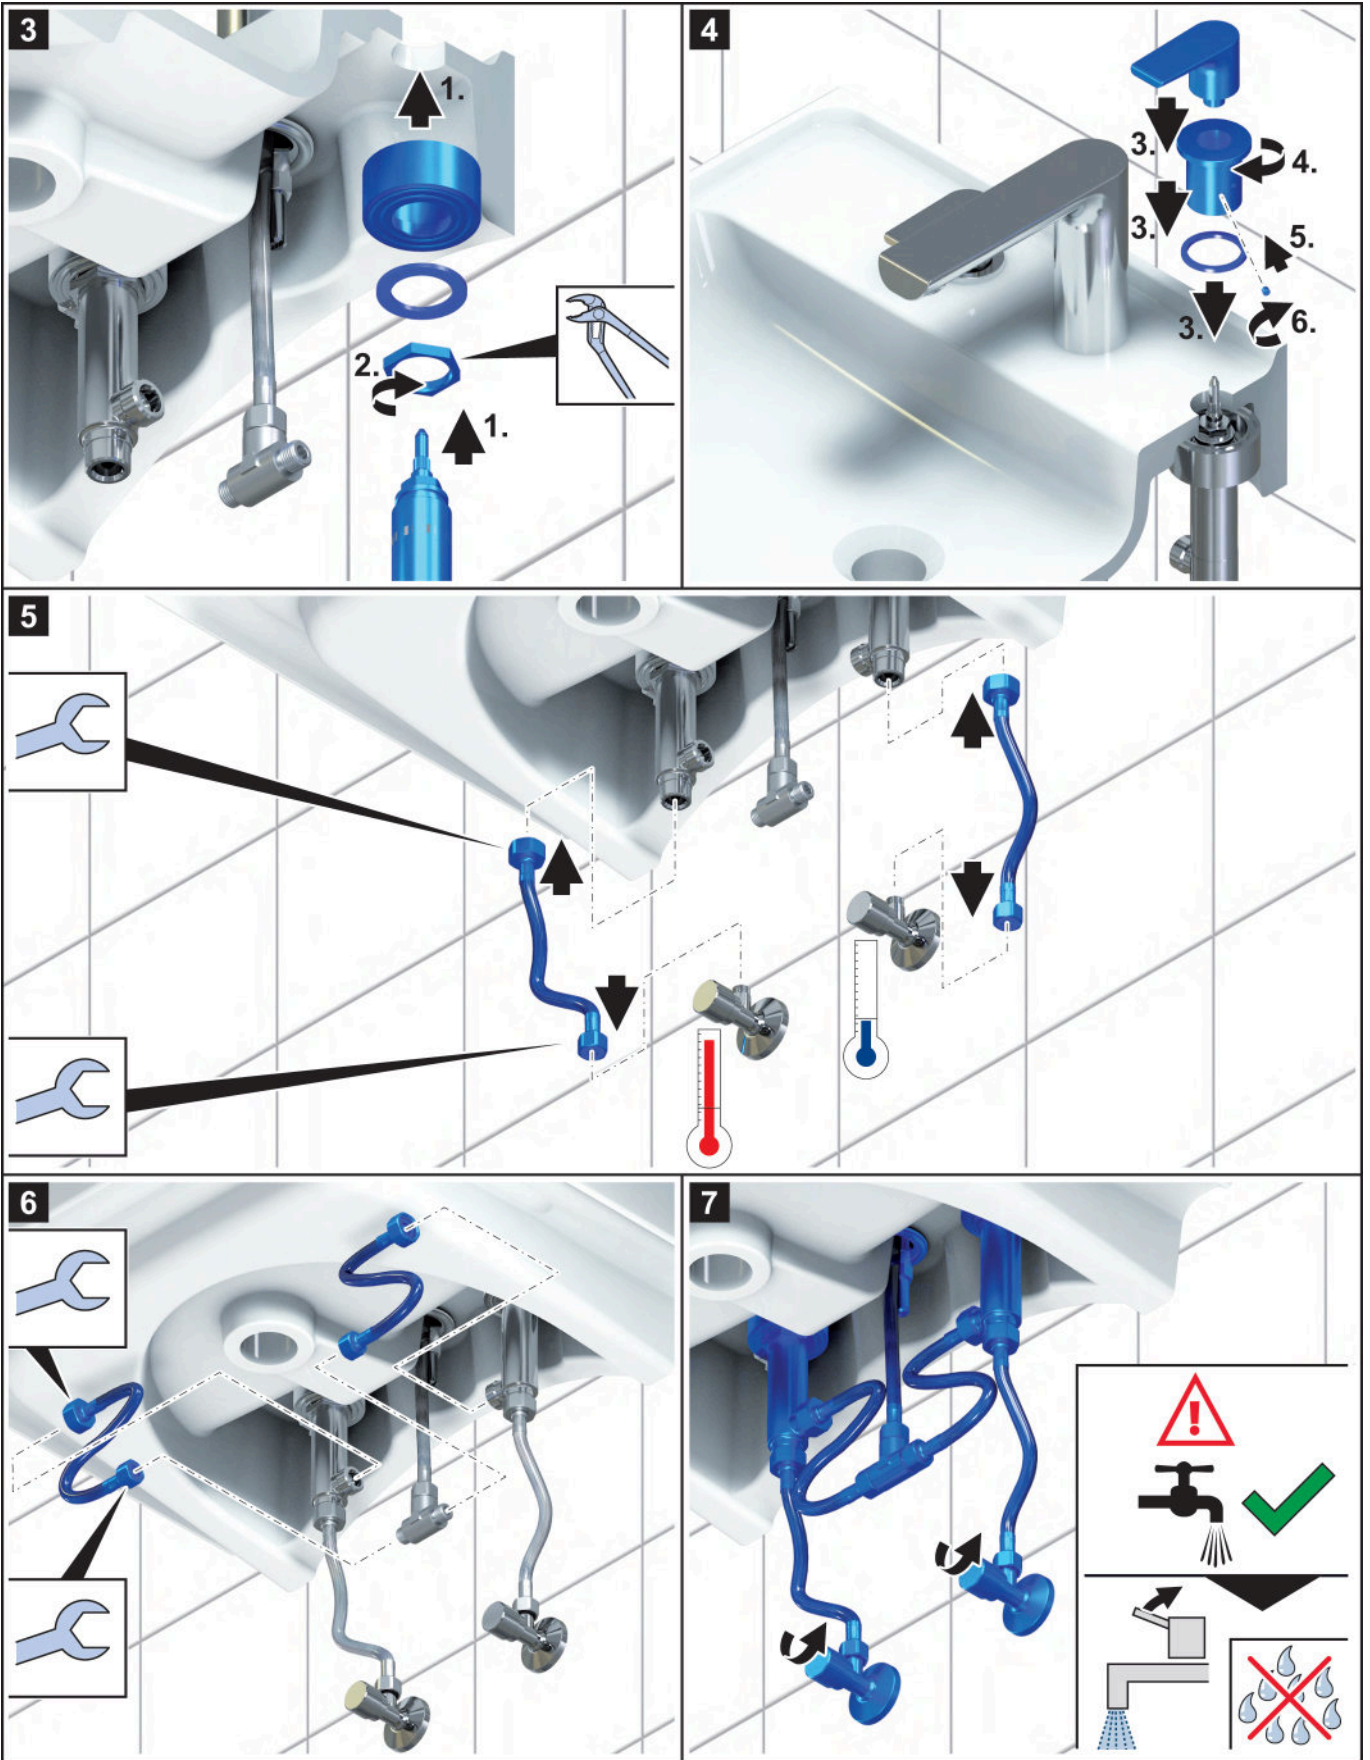

Deck Mounted Mixer

General
Instruction
Villeroy & Boch

- | | | | |
|---------------------------------------|---------------------------------|---------------------------------|----------------------------------|
| DE Montageanleitung | AR دليل التركيب | HU Szerelési útmutató | PT Instruções de montagem |
| EN Installation instructions | BG Ръководство за монтаж | ID Petunjuk pemasangan | RO Manual de montaj |
| ES Instrucciones de montaje | CS Návod k montáži | JA 取付説明書 | SK Návod na montáž |
| FR Instructions de montage | DA Monteringsvejledning | KO 설치 가이드 | SL Navodila za montažo |
| IT Istruzioni per il montaggio | ET Paigaldusjuhend | LT Montavimo instrukcija | SV Monteringsanvisning |
| NL Montagehandleiding | EL Οδηγίες τοποθέτησης | LV Montāžas instrukcija | TH คู่มือการติดตั้ง |
| RU Инструкция по монтажу | FI Asennusohje | NO Monteringsanvisning | TR Montaj kılavuzu |
| ZH 安装说明 | HR Uputa za montažu | PL Instrukcja montażu | UK Інструкція з монтажу |

i

	mm	in
DN 6	R > 25	R > 0 ^{63/64}
DN 8	R > 30	R > 1 ^{3/16}
DN 10	R > 35	R > 1 ^{3/8}

i 1

1.  ?

2. m.villeroy-boch.com

i 2

1. 
2. m.villeroy-boch.com

VILLEROY & BOCH