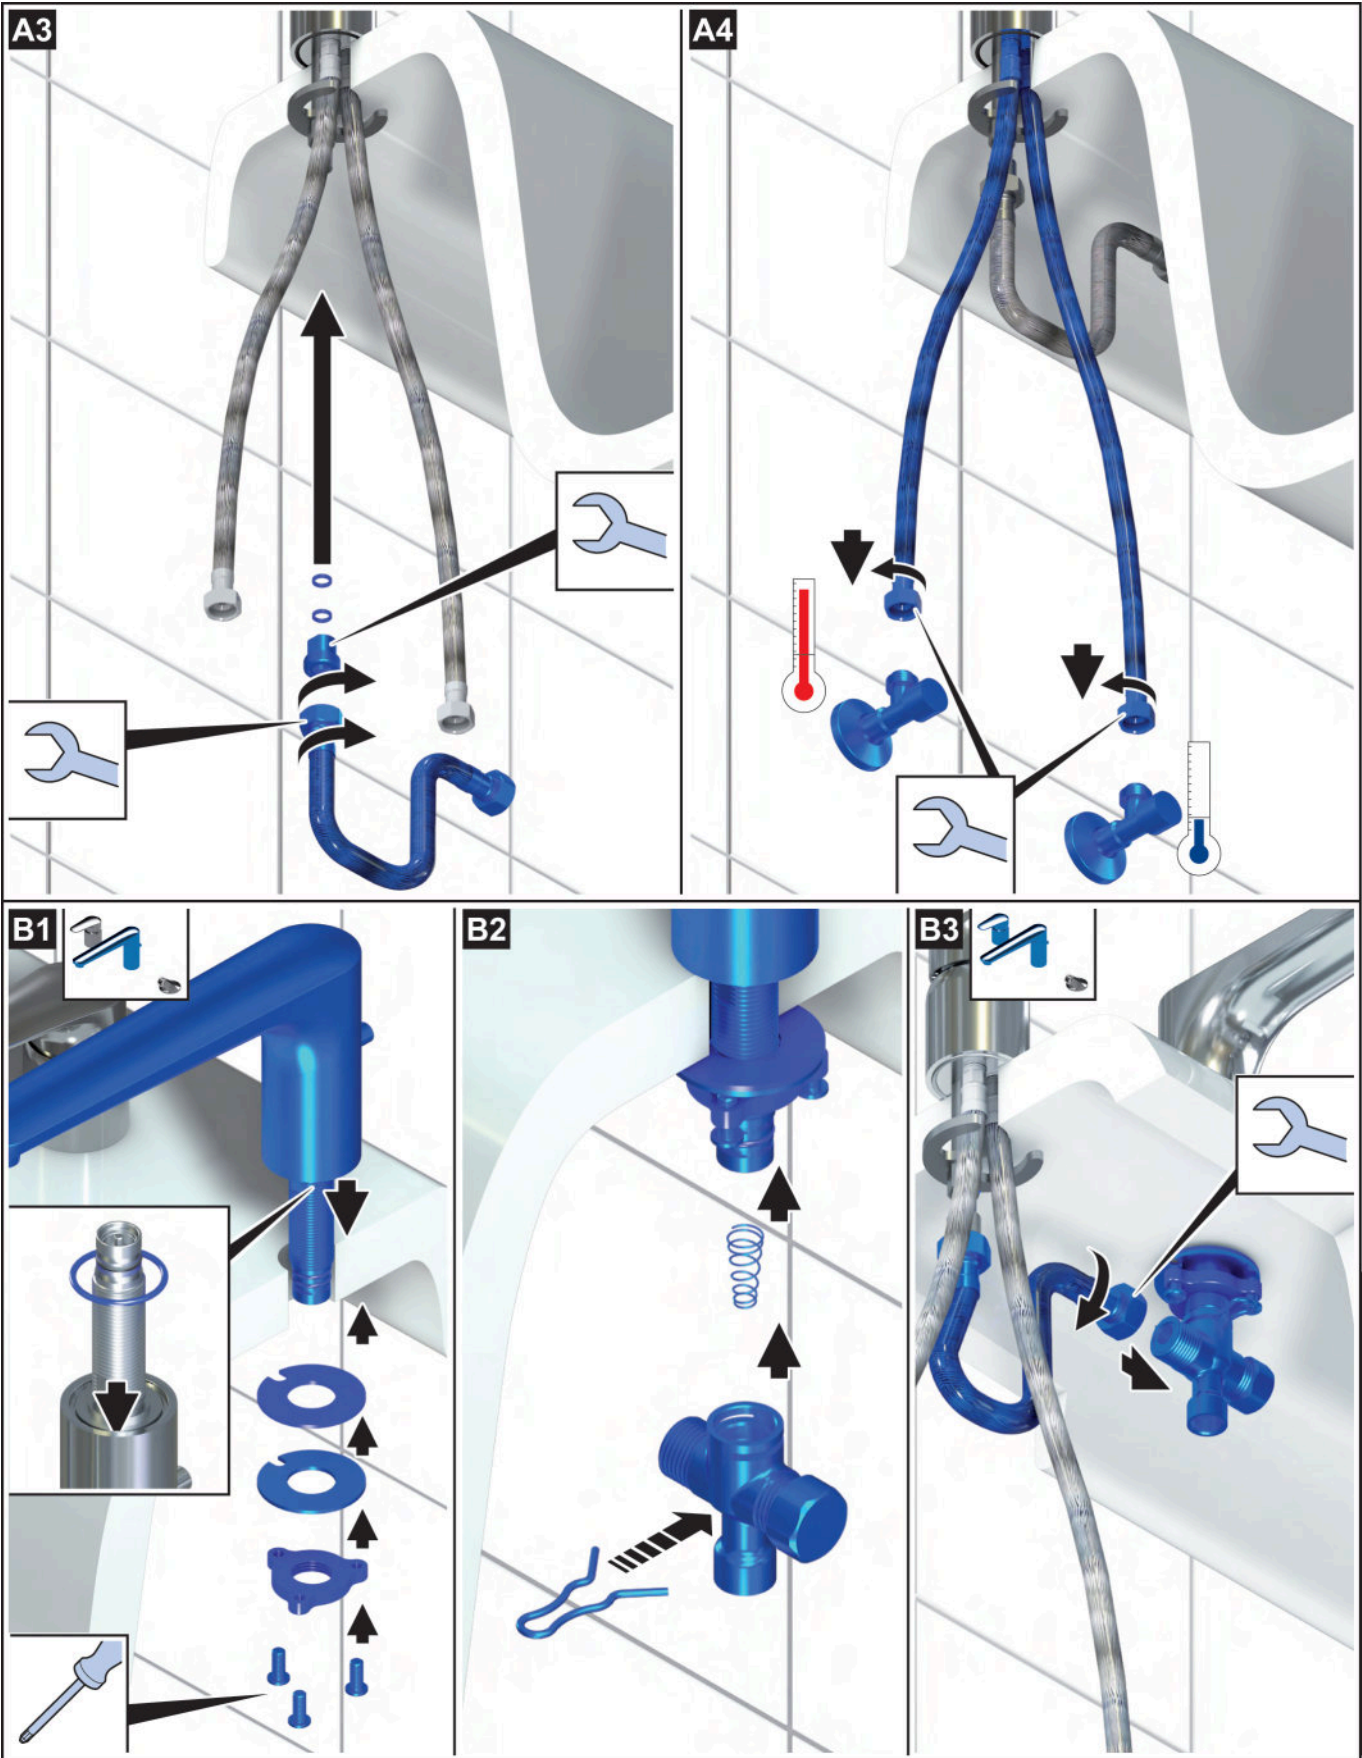

Deck Mounted Mixer

General
Instruction
Villeroy & Boch

- | | | | |
|---------------------------------------|---------------------------------|---------------------------------|----------------------------------|
| DE Montageanleitung | AR دليل التركيب | HU Szerelési útmutató | PT Instruções de montagem |
| EN Installation instructions | BG Ръководство за монтаж | ID Petunjuk pemasangan | RO Manual de montaj |
| ES Instrucciones de montaje | CS Návod k montáži | JA 取付説明書 | SK Návod na montáž |
| FR Instructions de montage | DA Monteringsvejledning | KO 설치 가이드 | SL Navodila za montažo |
| IT Istruzioni per il montaggio | ET Paigaldusjuhend | LT Montavimo instrukcija | SV Monteringsanvisning |
| NL Montagehandleiding | EL Οδηγίες τοποθέτησης | LV Montāžas instrukcija | TH คู่มือการติดตั้ง |
| RU Инструкция по монтажу | FI Asennusohje | NO Monteringsanvisning | TR Montaj kılavuzu |
| ZH 安装说明 | HR Uputa za montažu | PL Instrukcja montażu | UK Інструкція з монтажу |

i

	mm	in
DN 6	R > 25	R > 0 ^{63/64}
DN 8	R > 30	R > 1 ^{3/16}
DN 10	R > 35	R > 1 ^{3/8}

i 1

1.  ?

2. m.villeroy-boch.com

i 2

1. 
2. m.villeroy-boch.com

VILLEROY & BOCH