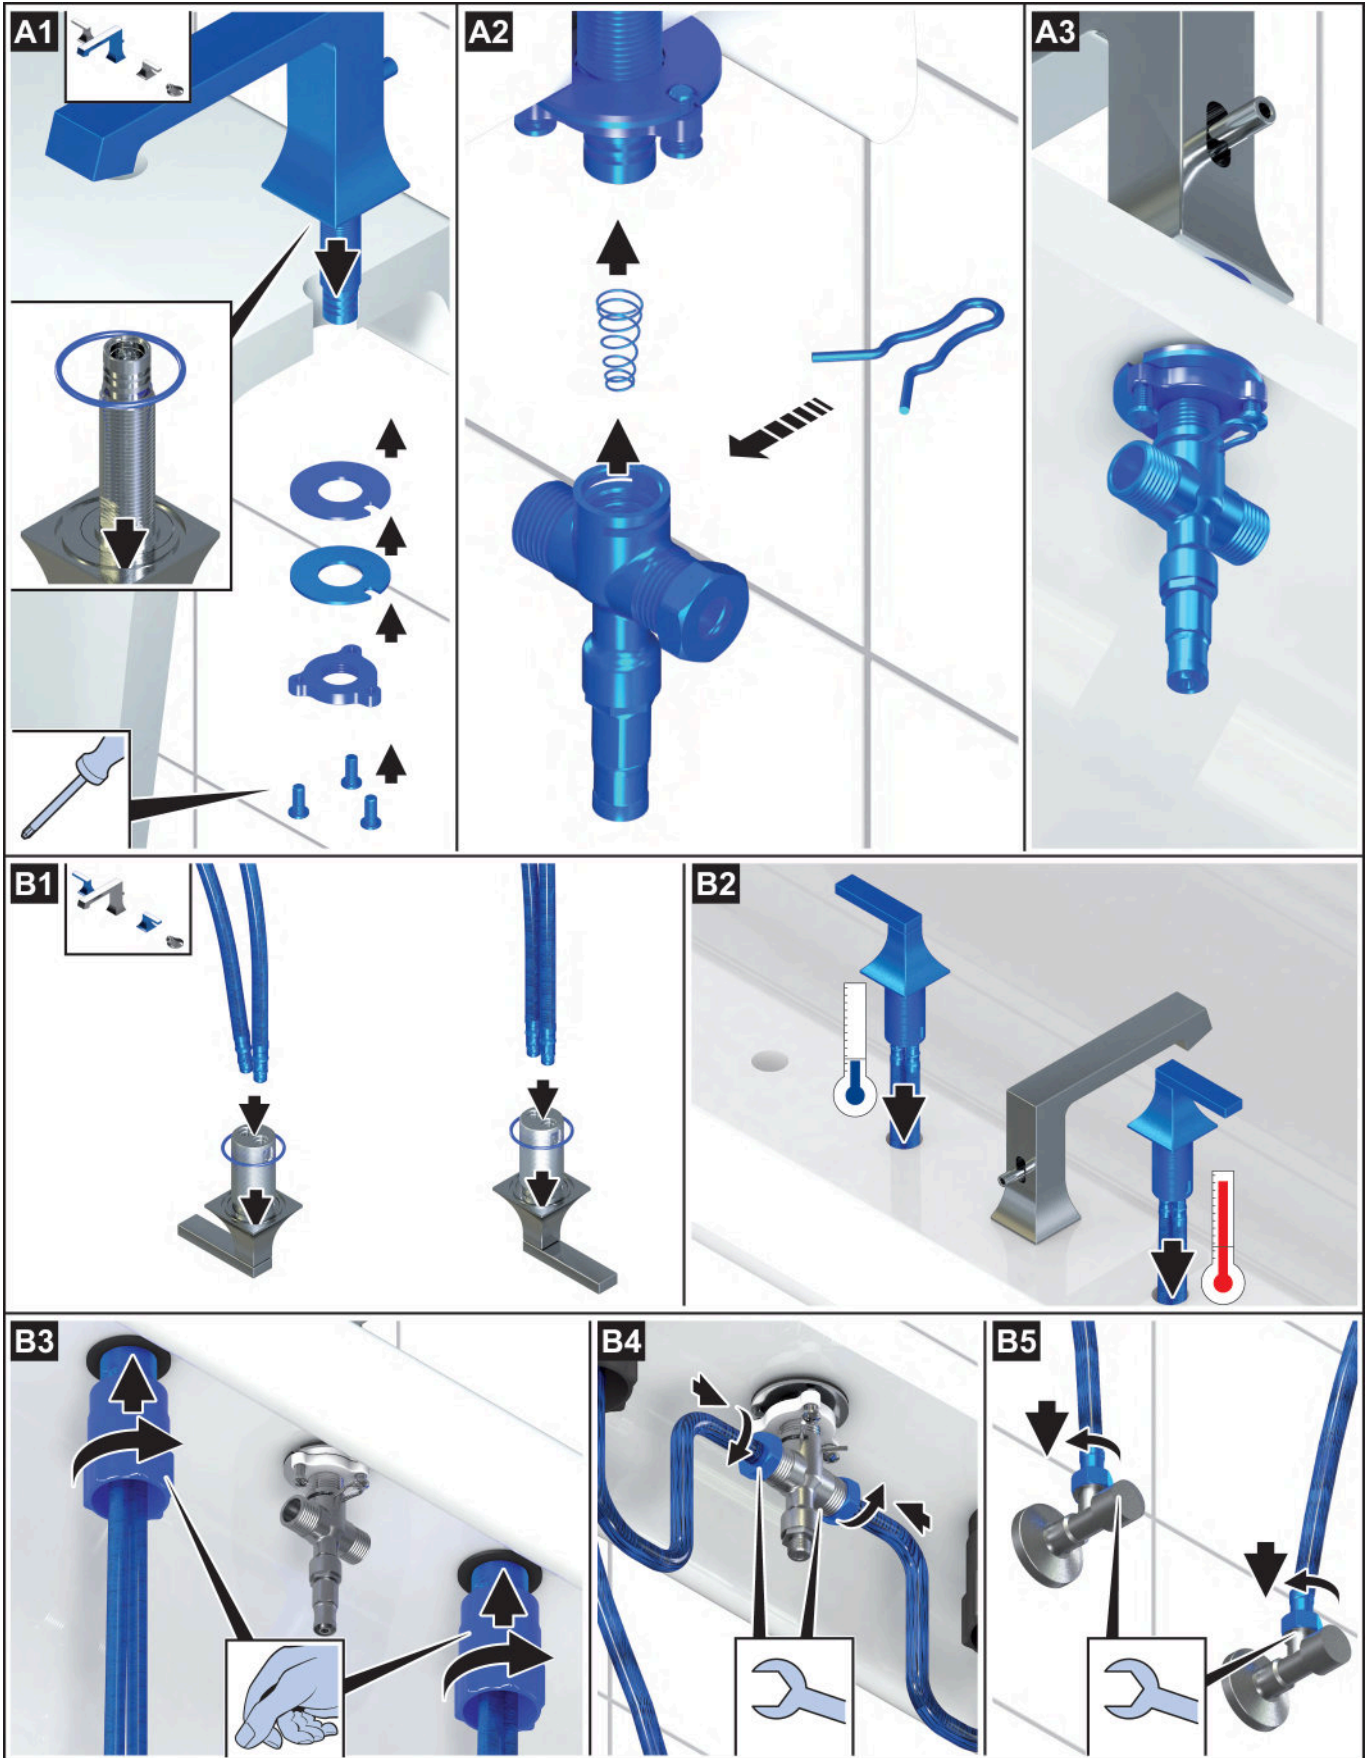

Deck Mounted Mixer

General
Instruction
Villeroy & Boch

- | | | | |
|---------------------------------------|---------------------------------|---------------------------------|----------------------------------|
| DE Montageanleitung | AR دليل التركيب | HU Szerelési útmutató | PT Instruções de montagem |
| EN Installation instructions | BG Ръководство за монтаж | ID Petunjuk pemasangan | RO Manual de montaj |
| ES Instrucciones de montaje | CS Návod k montáži | JA 取付説明書 | SK Návod na montáž |
| FR Instructions de montage | DA Monteringsvejledning | KO 설치 가이드 | SL Navodila za montažo |
| IT Istruzioni per il montaggio | ET Paigaldusjuhend | LT Montavimo instrukcija | SV Monteringsanvisning |
| NL Montagehandleiding | EL Οδηγίες τοποθέτησης | LV Montāžas instrukcija | TH คู่มือการติดตั้ง |
| RU Инструкция по монтажу | FI Asennusohje | NO Monteringsanvisning | TR Montaj kılavuzu |
| ZH 安装说明 | HR Uputa za montažu | PL Instrukcja montażu | UK Інструкція з монтажу |

i

	mm	in
DN 6	R > 25	R > 0 ^{63/64}
DN 8	R > 30	R > 1 ^{3/16}
DN 10	R > 35	R > 1 ^{3/8}

i 1

1.  ?

2. m.villeroy-boch.com

i 2

1. 
2. m.villeroy-boch.com

VILLEROY & BOCH