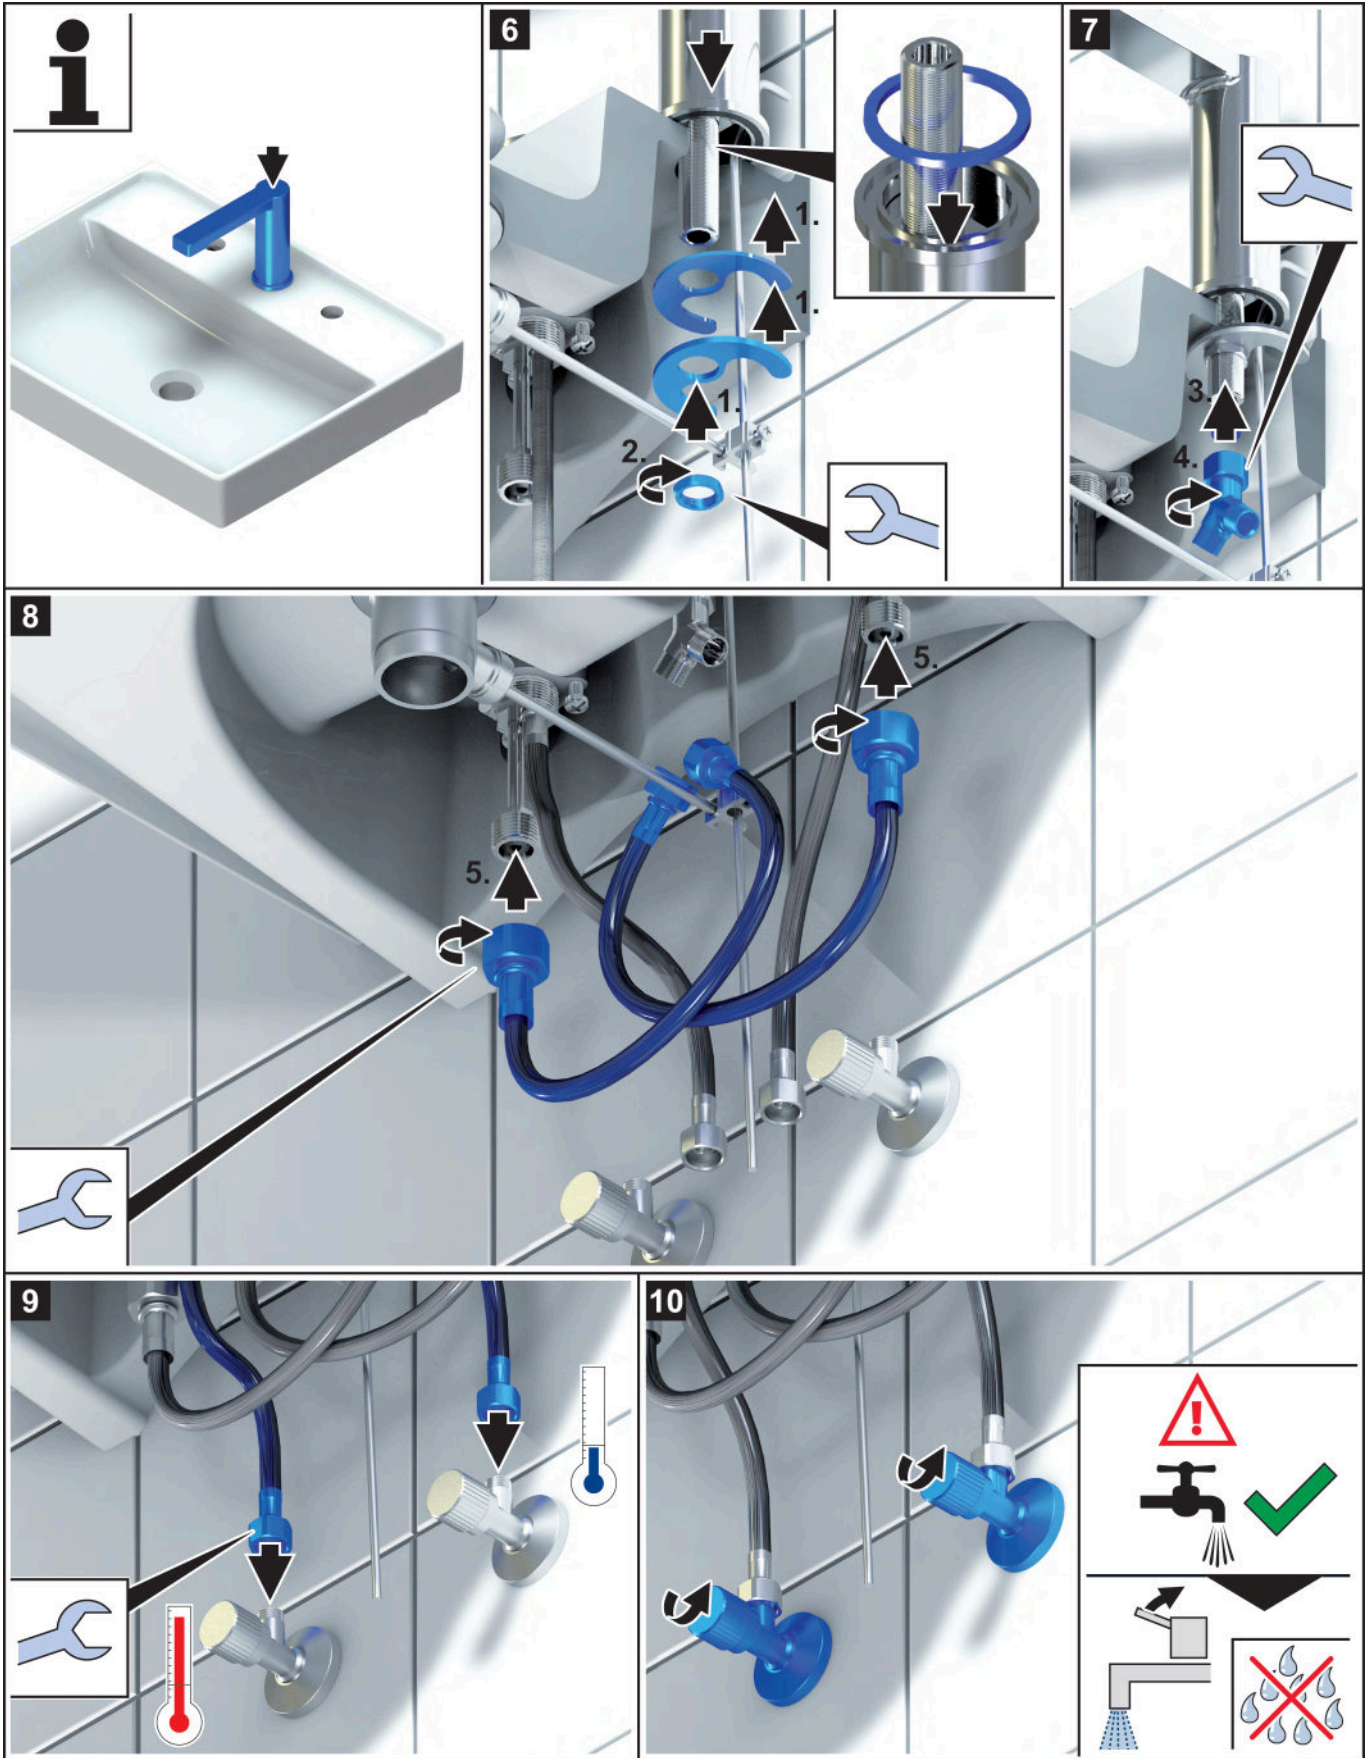

Deck Mounted Mixer

General
Instruction
Villeroy & Boch

- | | | | |
|---------------------------------------|---------------------------------|---------------------------------|----------------------------------|
| DE Montageanleitung | AR دليل التركيب | HU Szerelési útmutató | PT Instruções de montagem |
| EN Installation instructions | BG Ръководство за монтаж | ID Petunjuk pemasangan | RO Manual de montaj |
| ES Instrucciones de montaje | CS Návod k montáži | JA 取付説明書 | SK Návod na montáž |
| FR Instructions de montage | DA Monteringsvejledning | KO 설치 가이드 | SL Navodila za montažo |
| IT Istruzioni per il montaggio | ET Paigaldusjuhend | LT Montavimo instrukcija | SV Monteringsanvisning |
| NL Montagehandleiding | EL Οδηγίες τοποθέτησης | LV Montāžas instrukcija | TH คู่มือการติดตั้ง |
| RU Инструкция по монтажу | FI Asennusohje | NO Monteringsanvisning | TR Montaj kılavuzu |
| ZH 安装说明 | HR Uputa za montažu | PL Instrukcja montażu | UK Інструкція з монтажу |

i

	mm	in
DN 6	R > 25	R > 0 ^{63/64}
DN 8	R > 30	R > 1 ^{3/16}
DN 10	R > 35	R > 1 ^{3/8}

i 1

1.  ?

2. m.villeroy-boch.com

i 2

1. 
2. m.villeroy-boch.com

VILLEROY & BOCH