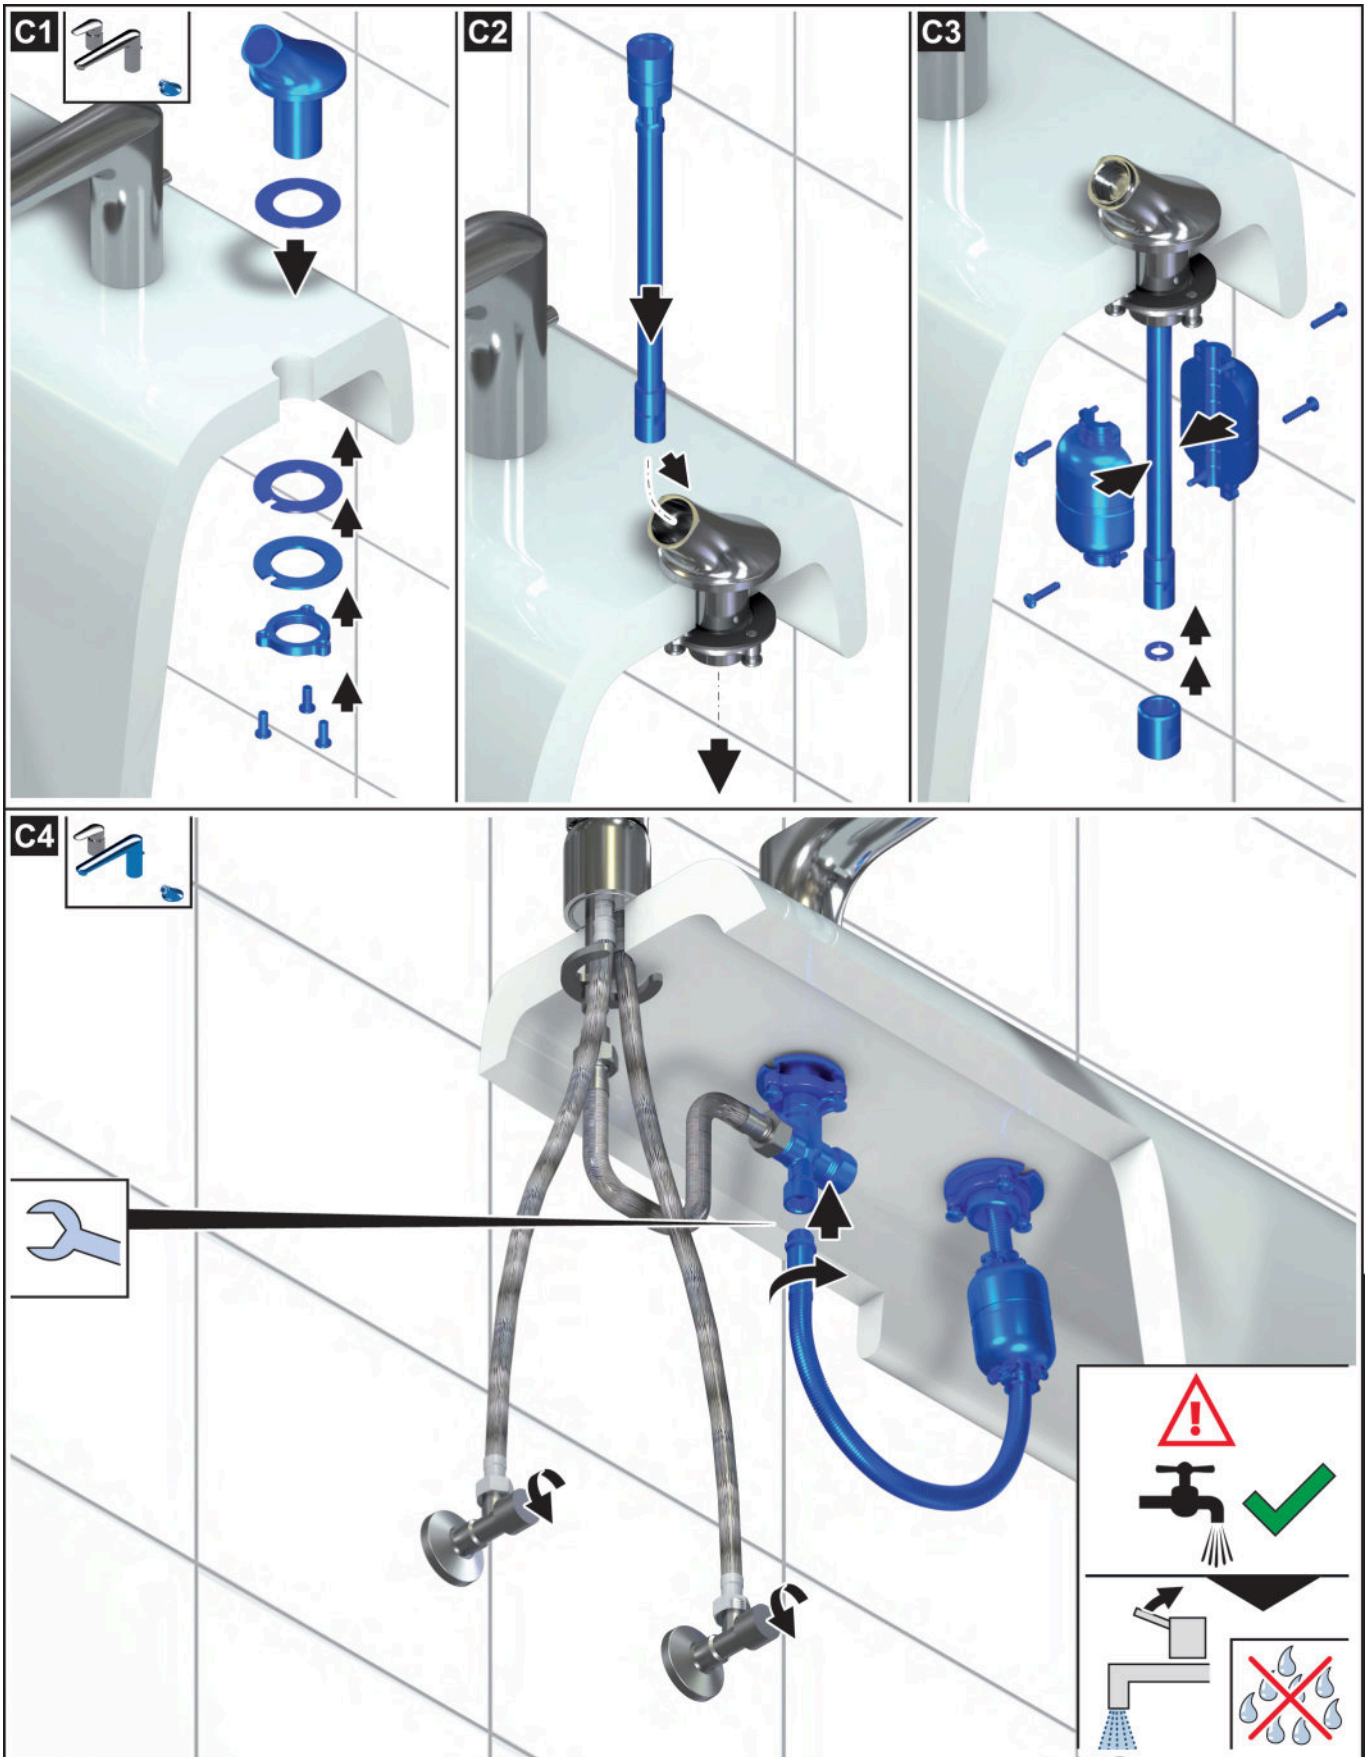

Deck Mounted Mixer

General
Instruction
Villeroy & Boch

- | | | | |
|---------------------------------------|---------------------------------|---------------------------------|----------------------------------|
| DE Montageanleitung | AR دليل التركيب | HU Szerelési útmutató | PT Instruções de montagem |
| EN Installation instructions | BG Ръководство за монтаж | ID Petunjuk pemasangan | RO Manual de montaj |
| ES Instrucciones de montaje | CS Návod k montáži | JA 取付説明書 | SK Návod na montáž |
| FR Instructions de montage | DA Monteringsvejledning | KO 설치 가이드 | SL Navodila za montažo |
| IT Istruzioni per il montaggio | ET Paigaldusjuhend | LT Montavimo instrukcija | SV Monteringsanvisning |
| NL Montagehandleiding | EL Οδηγίες τοποθέτησης | LV Montāžas instrukcija | TH คู่มือการติดตั้ง |
| RU Инструкция по монтажу | FI Asennusohje | NO Monteringsanvisning | TR Montaj kılavuzu |
| ZH 安装说明 | HR Uputa za montažu | PL Instrukcja montażu | UK Інструкція з монтажу |

i

	mm	in
DN 6	R > 25	R > 0 ^{63/64}
DN 8	R > 30	R > 1 ^{3/16}
DN 10	R > 35	R > 1 ^{3/8}

i 1

1.  ?

2. m.villeroy-boch.com

i 2

1. 
2. m.villeroy-boch.com

VILLEROY & BOCH