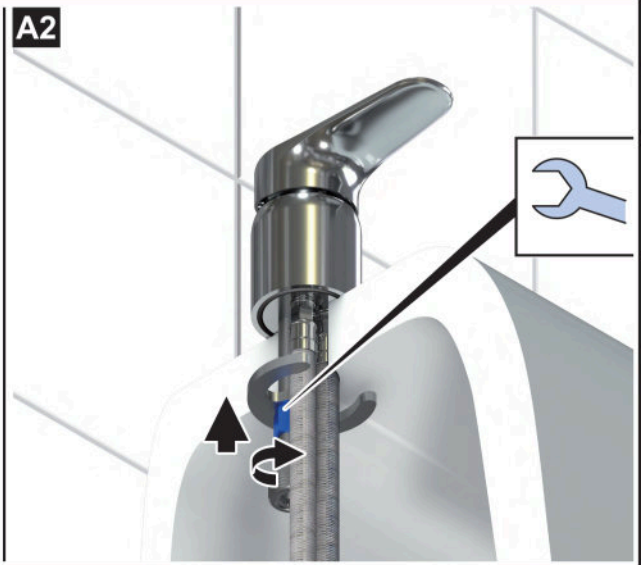

Deck Mounted Mixer

General
Instruction
Villeroy & Boch

- | | | | |
|---------------------------------------|---------------------------------|---------------------------------|----------------------------------|
| DE Montageanleitung | AR دليل التركيب | HU Szerelési útmutató | PT Instruções de montagem |
| EN Installation instructions | BG Ръководство за монтаж | ID Petunjuk pemasangan | RO Manual de montaj |
| ES Instrucciones de montaje | CS Návod k montáži | JA 取付説明書 | SK Návod na montáž |
| FR Instructions de montage | DA Monteringsvejledning | KO 설치 가이드 | SL Navodila za montažo |
| IT Istruzioni per il montaggio | ET Paigaldusjuhend | LT Montavimo instrukcija | SV Monteringsanvisning |
| NL Montagehandleiding | EL Οδηγίες τοποθέτησης | LV Montāžas instrukcija | TH คู่มือการติดตั้ง |
| RU Инструкция по монтажу | FI Asennusohje | NO Monteringsanvisning | TR Montaj kılavuzu |
| ZH 安装说明 | HR Uputa za montažu | PL Instrukcja montażu | UK Інструкція з монтажу |

i

	mm	in
DN 6	R > 25	R > 0 ^{63/64}
DN 8	R > 30	R > 1 ^{3/16}
DN 10	R > 35	R > 1 ^{3/8}

i 1

1.  ?

2. m.villeroy-boch.com

i 2

1. 
2. m.villeroy-boch.com

VILLEROY & BOCH