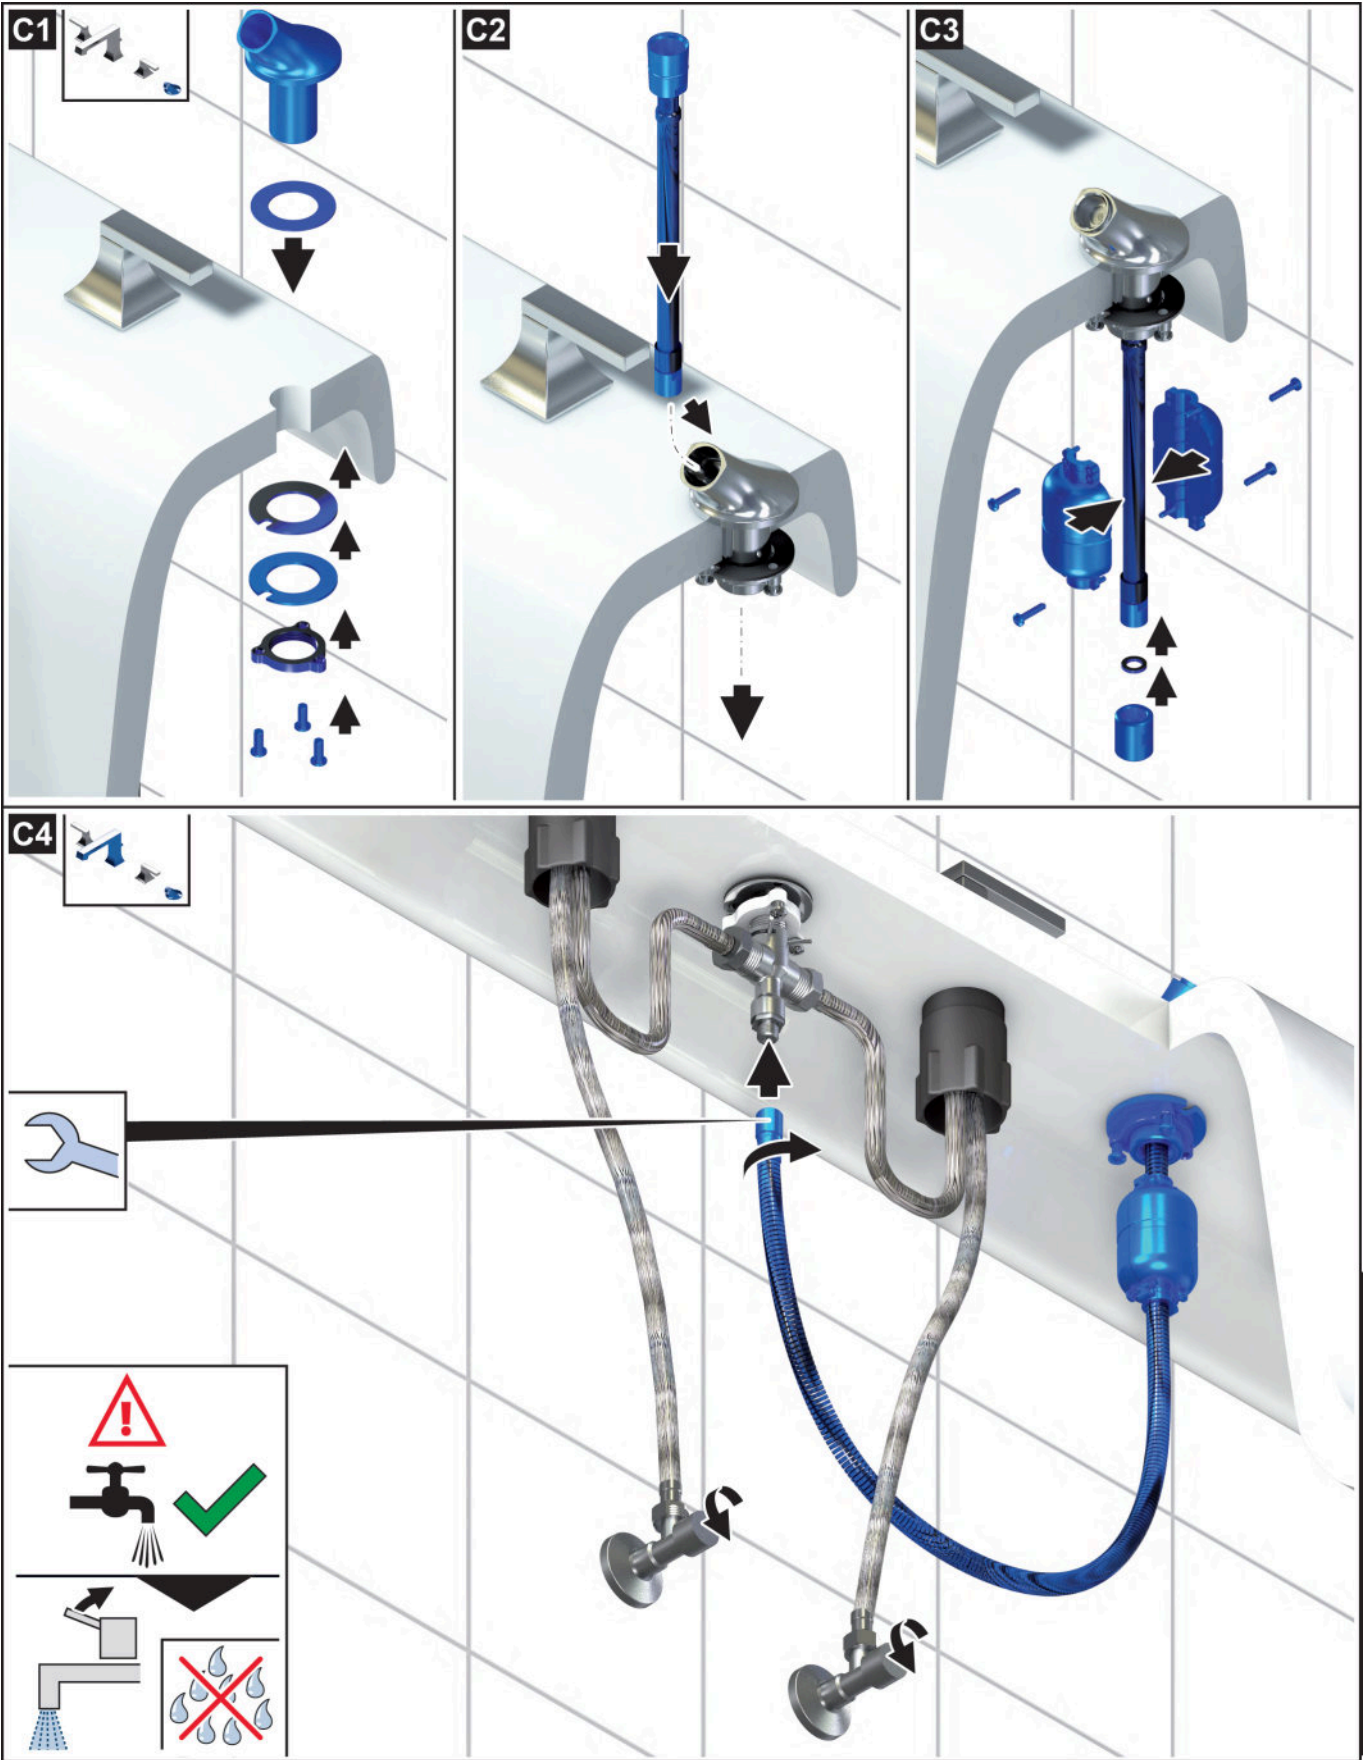

Deck Mounted Mixer

General
Instruction
Villeroy & Boch

- | | | | |
|---------------------------------------|---------------------------------|---------------------------------|----------------------------------|
| DE Montageanleitung | AR دليل التركيب | HU Szerelési útmutató | PT Instruções de montagem |
| EN Installation instructions | BG Ръководство за монтаж | ID Petunjuk pemasangan | RO Manual de montaj |
| ES Instrucciones de montaje | CS Návod k montáži | JA 取付説明書 | SK Návod na montáž |
| FR Instructions de montage | DA Monteringsvejledning | KO 설치 가이드 | SL Navodila za montažo |
| IT Istruzioni per il montaggio | ET Paigaldusjuhend | LT Montavimo instrukcija | SV Monteringsanvisning |
| NL Montagehandleiding | EL Οδηγίες τοποθέτησης | LV Montāžas instrukcija | TH คู่มือการติดตั้ง |
| RU Инструкция по монтажу | FI Asennusohje | NO Monteringsanvisning | TR Montaj kılavuzu |
| ZH 安装说明 | HR Uputa za montažu | PL Instrukcja montażu | UK Інструкція з монтажу |

i

	mm	in
DN 6	R > 25	R > 0 ^{63/64}
DN 8	R > 30	R > 1 ^{3/16}
DN 10	R > 35	R > 1 ^{3/8}

i 1

1.  ?

2. m.villeroy-boch.com

i 2

1. 
2. m.villeroy-boch.com

VILLEROY & BOCH