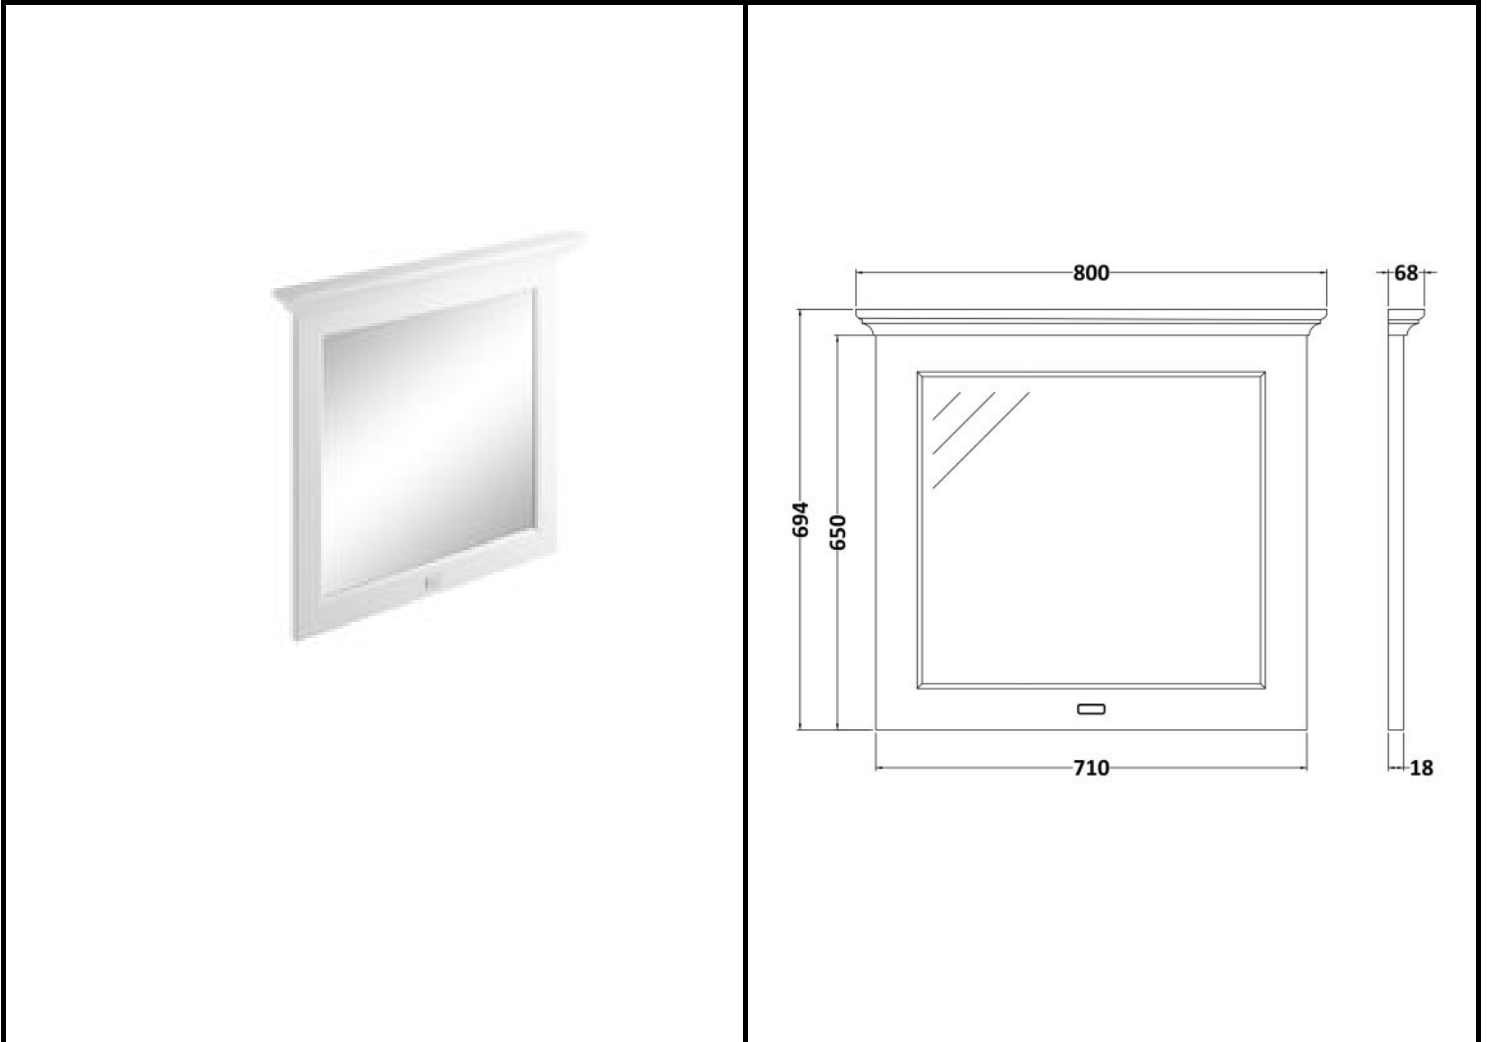

# B A Y S W A T E R

London W.2

**CODE:** BAYF183

**DESCRIPTION:** 800 Flat Mirror

**CATEGORY:** Furniture

#### PRODUCT DIMENSIONS

Height (mm)	Width (mm)	Depth (mm)	Nett Wgt Kg
694	800	68	7