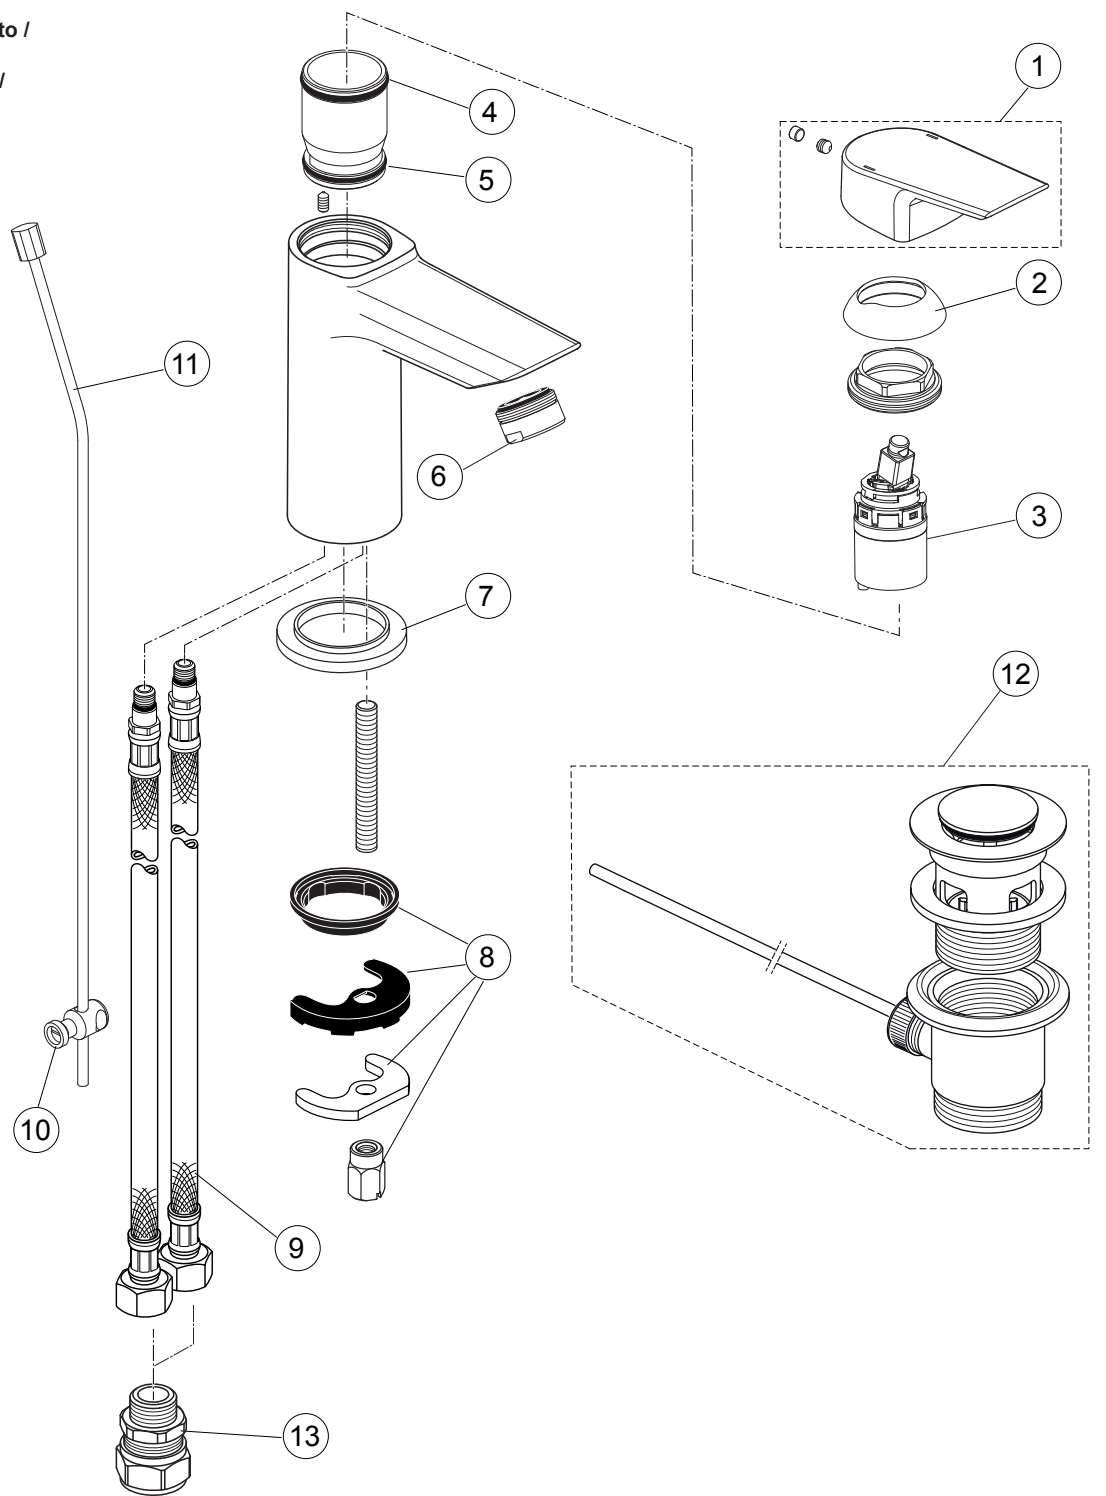

- |             |                       |
|-------------|-----------------------|
| <b>Pos.</b> | <b>No.</b>            |
| 1           | A 861 018 AA          |
| 2           | F 960 975 AA          |
| 3           | A 861 396 NU          |
| 4           | A 963 299 NU          |
| 5           | A 962 825 NU          |
| 6           | B 960 754 AA 5L/Min   |
|             | A 961 625 AA FullFlow |
| 7           | B 960 712 AA          |
| 8           | A 964 520 NU          |
| 9           | A 963 305 NU          |
| 10          | A 961 172 NU          |
| 11          | B 961 119 AA          |
| 12          | B 960 853 AA          |
| 13          | B 960 845 NU          |

P	50°C	15°C	4	3	2	1	0
			°C	°C	°C	°C	°C
0,3 MPa 3 bar	65°C	15°C	33	42	53	63	65
	85°C	15°C	41	53	68	83	85

**Ideal Standard**

**Tesi**  
**A 6587 .. A 6588 .. A 6592 ..**

1120 / A 868 723  
 Made in Germany