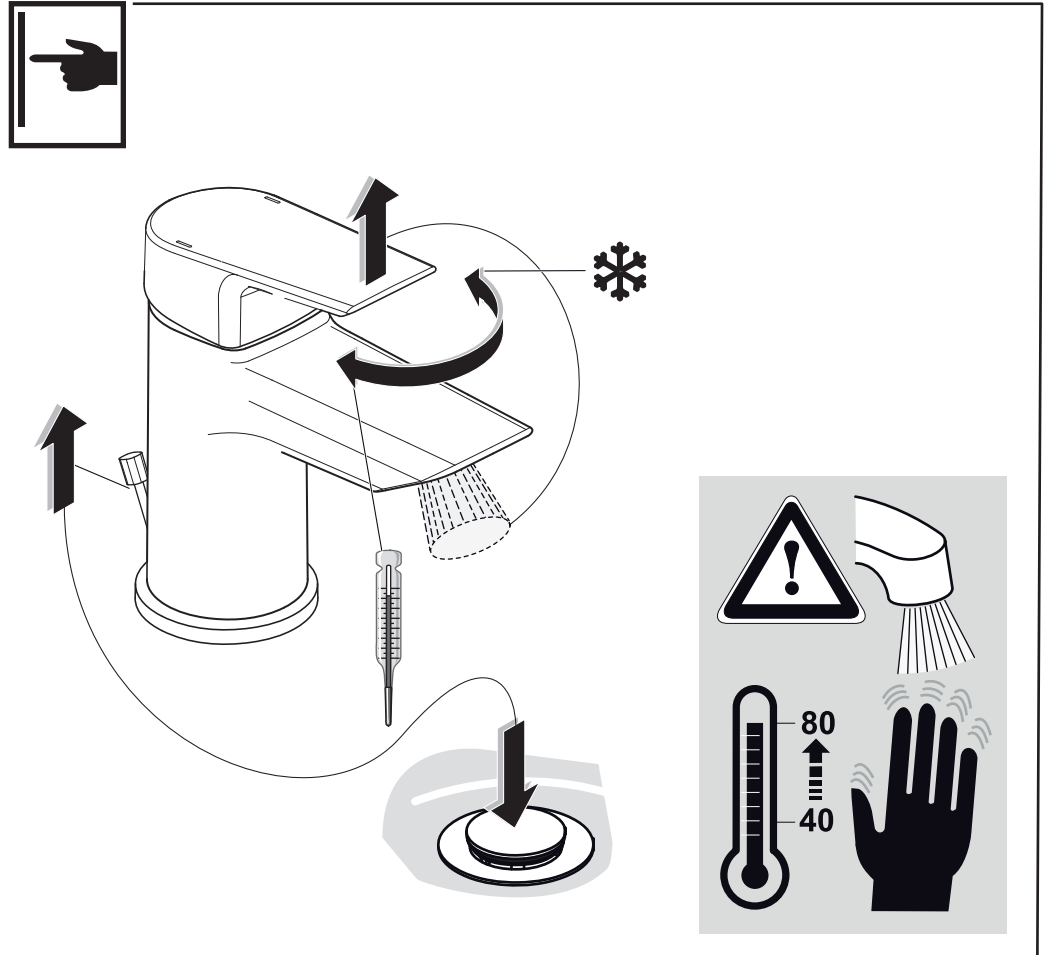

P	bar		0,3		MAX. 10		5		Q	(0,3 bar)
	T	°C		MAX. 80		65		40		l/min	4,3