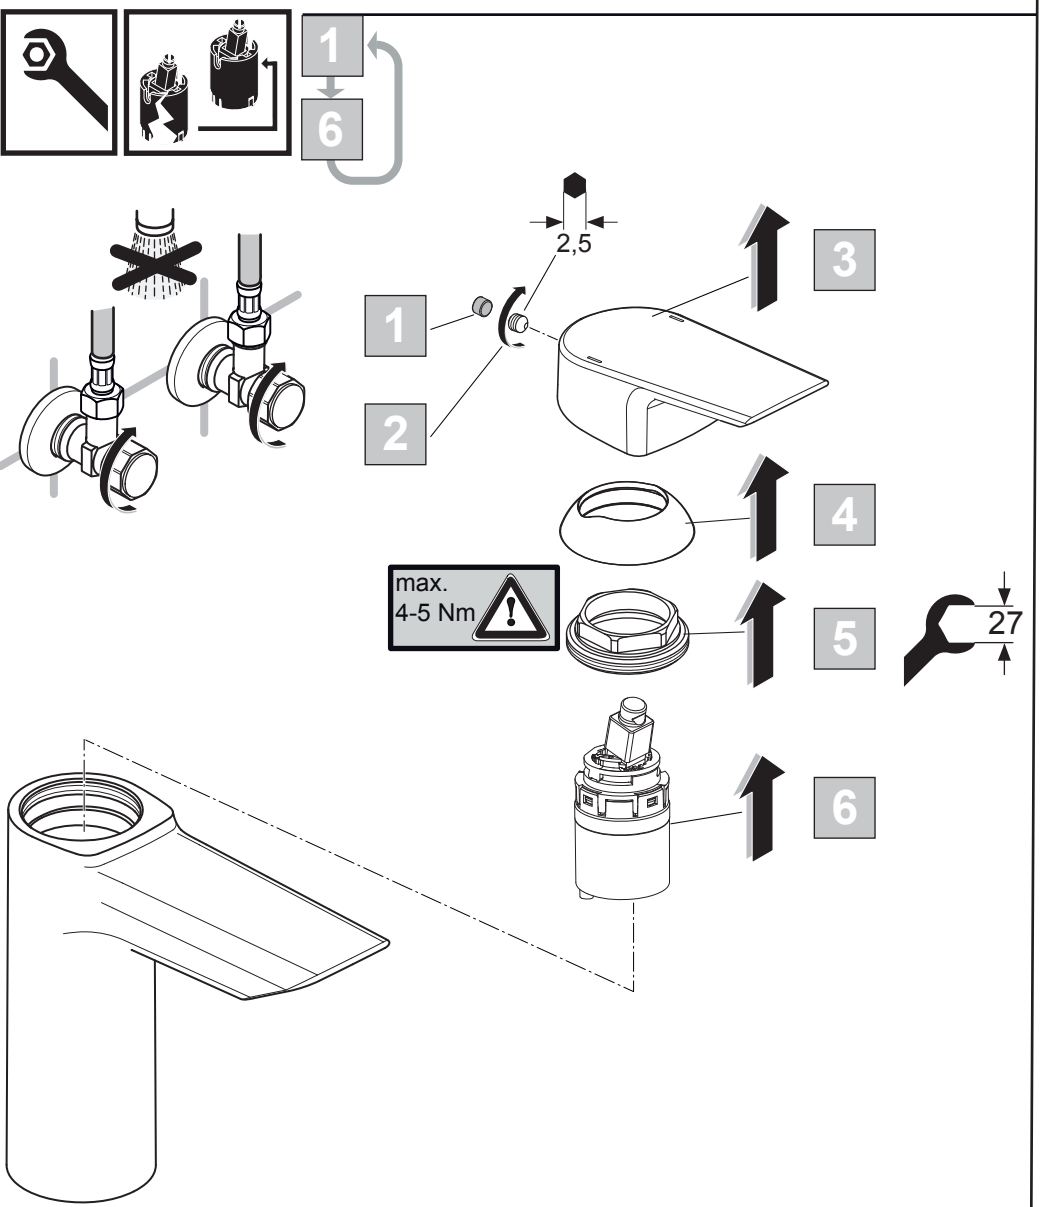

P	bar		0,3		MAX. 10		5		Q	(0,3 bar)
	T	°C		MAX. 80		65		40		l/min	4,3