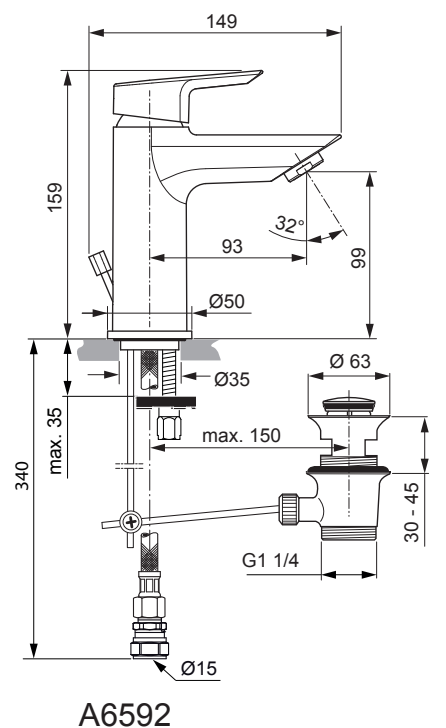

- |             |                       |
|-------------|-----------------------|
| <b>Pos.</b> | <b>No.</b>            |
| 1           | A 861 018 AA          |
| 2           | F 960 975 AA          |
| 3           | A 861 396 NU          |
| 4           | A 963 299 NU          |
| 5           | A 962 825 NU          |
| 6           | B 960 754 AA 5L/Min   |
|             | A 961 625 AA FullFlow |
| 7           | B 960 712 AA          |
| 8           | A 964 520 NU          |
| 9           | A 963 305 NU          |
| 10          | A 961 172 NU          |
| 11          | B 961 119 AA          |
| 12          | B 960 853 AA          |
| 13          | B 960 845 NU          |

P	50°C	15°C	4	3	2	1	0
			°C	°C	°C	°C	°C
0,3 MPa 3 bar	65°C	15°C	33	42	53	63	65
	85°C	15°C	41	53	68	83	85

**Ideal Standard**

**Tesi**  
**A 6587 .. A 6588 .. A 6592 ..**

1120 / A 868 723  
 Made in Germany