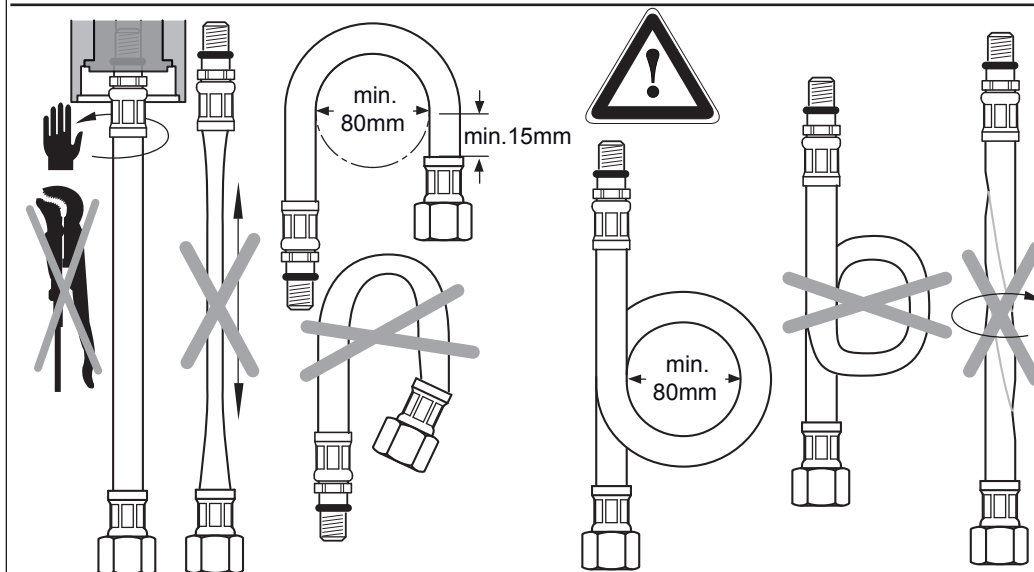

P	bar		0,3		MAX. 10		5		Q	(0,3 bar)
	T	°C		MAX. 80		65		40		l/min	4,3