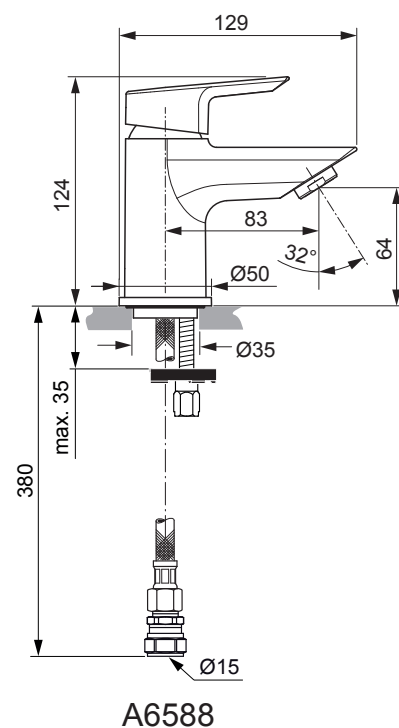

- |             |                       |
|-------------|-----------------------|
| <b>Pos.</b> | <b>No.</b>            |
| 1           | A 861 018 AA          |
| 2           | F 960 975 AA          |
| 3           | A 861 396 NU          |
| 4           | A 963 299 NU          |
| 5           | A 962 825 NU          |
| 6           | B 960 754 AA 5L/Min   |
|             | A 961 625 AA FullFlow |
| 7           | B 960 712 AA          |
| 8           | A 964 520 NU          |
| 9           | A 963 305 NU          |
| 10          | A 961 172 NU          |
| 11          | B 961 119 AA          |
| 12          | B 960 853 AA          |
| 13          | B 960 845 NU          |

P	50°C	15°C	4	3	2	1	0
			°C	°C	°C	°C	°C
0,3 MPa 3 bar	65°C	15°C	33	42	53	63	65
	85°C	15°C	41	53	68	83	85

**Ideal Standard**

**Tesi**  
**A 6587 .. A 6588 .. A 6592 ..**

1120 / A 868 723  
 Made in Germany