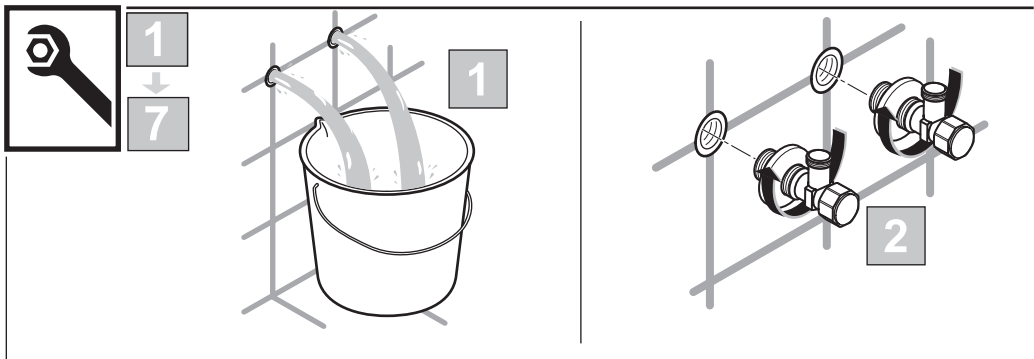

P	bar		0,3		MAX. 10		5		Q	(0,3 bar)
	T	°C		MAX. 80		65		40		l/min	4,3