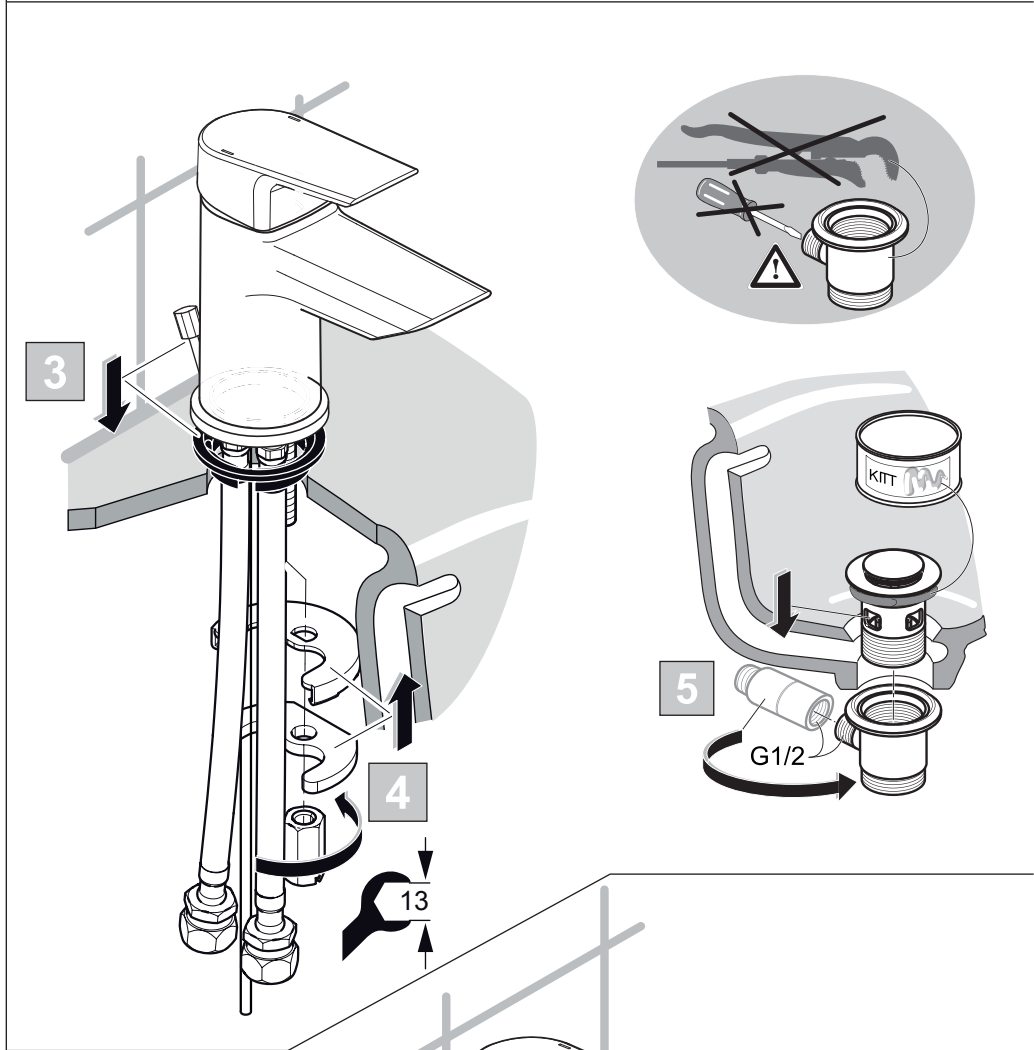

P	bar		0,3		MAX. 10		5		Q	(0,3 bar)
	T	°C		MAX. 80		65		40		l/min	4,3