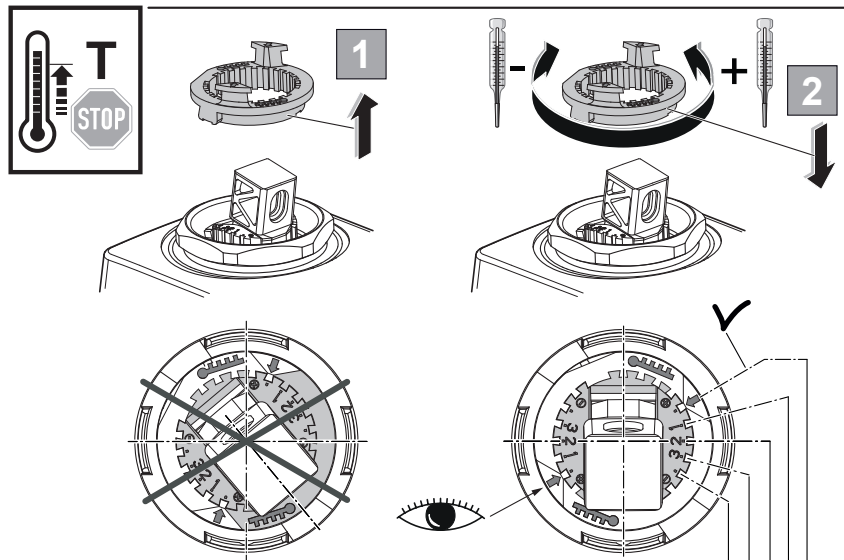

P	50°C	15°C	4	3	2	1	0
			°C	°C	°C	°C	°C
0,3 MPa 3 bar	65°C	15°C	33	42	53	63	65
	85°C	15°C	41	53	68	83	85

**Ideal Standard**

**Tesi**  
**A 6587 .. A 6588 .. A 6592 ..**

1120 / A 868 723  
 Made in Germany