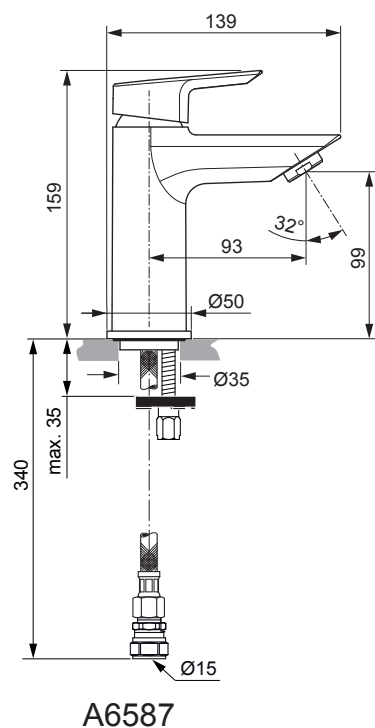

- |             |                       |
|-------------|-----------------------|
| <b>Pos.</b> | <b>No.</b>            |
| 1           | A 861 018 AA          |
| 2           | F 960 975 AA          |
| 3           | A 861 396 NU          |
| 4           | A 963 299 NU          |
| 5           | A 962 825 NU          |
| 6           | B 960 754 AA 5L/Min   |
|             | A 961 625 AA FullFlow |
| 7           | B 960 712 AA          |
| 8           | A 964 520 NU          |
| 9           | A 963 305 NU          |
| 10          | A 961 172 NU          |
| 11          | B 961 119 AA          |
| 12          | B 960 853 AA          |
| 13          | B 960 845 NU          |

P	50°C	15°C	4	3	2	1	0
			°C	°C	°C	°C	°C
0,3 MPa 3 bar	65°C	15°C	33	42	53	63	65
	85°C	15°C	41	53	68	83	85

**Ideal Standard**

**Tesi**  
**A 6587 .. A 6588 .. A 6592 ..**

1120 / A 868 723  
 Made in Germany