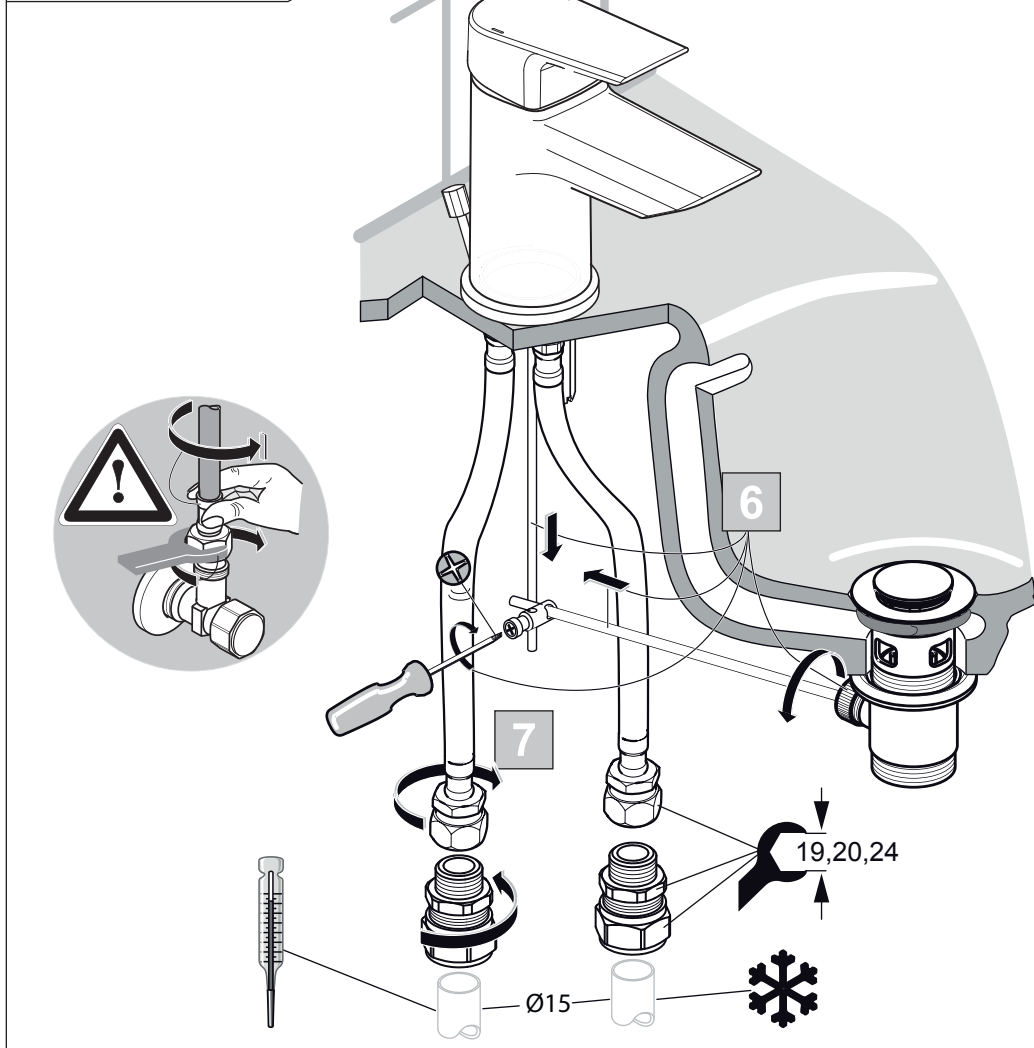

P	bar		0,3		MAX. 10		5		Q	(0,3 bar)
	T	°C		MAX. 80		65		40		l/min	4,3