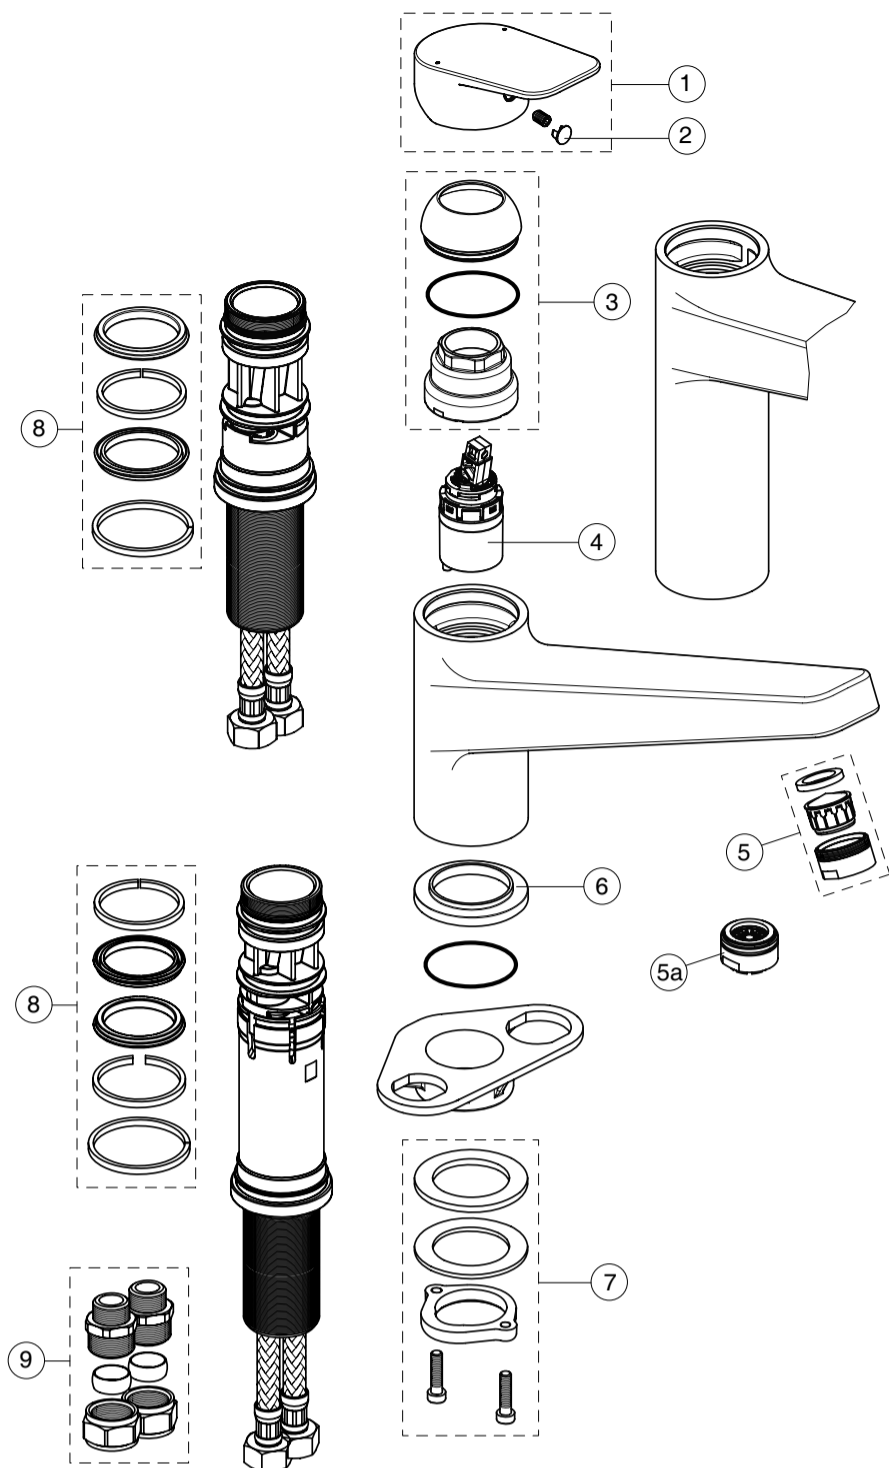

Ordering spares / Ersatzteil - Regelung / Pièces de rechange / Parti di ricambio / Lista de recambios / Onderdelen bestellen (NL/B) / Κωδικοί Ανταλλακτικών / Bestilling af reservedele / Beställning av reservdelar / Bestilling av reservedeler / Резервни части / Запчасти / Części zapasowe / Piese de schimb / Rendelhető alkatrészek / Запасні частини / Резервни делови / Резервни делови / Atsarginių dalių / Tellitavad varuosad / Rezerves daļas / Náhradní díly / Náhradné diely / Yedek parça siparişi / Nadomestni deli

XX = AA, AD,

- 1 - B 961734 XX
- 2 - B 960473 XX
- 3 - B 961677 XX
- 4 - A 861397 NU
- 5 - B 961197 XX - 5L/min
- 5a - A 961625 XX
- 6 - B 960712 XX
- 7 - B 960255 NU
- 8 - B 961676 NU
- 9 - B 960845 NU