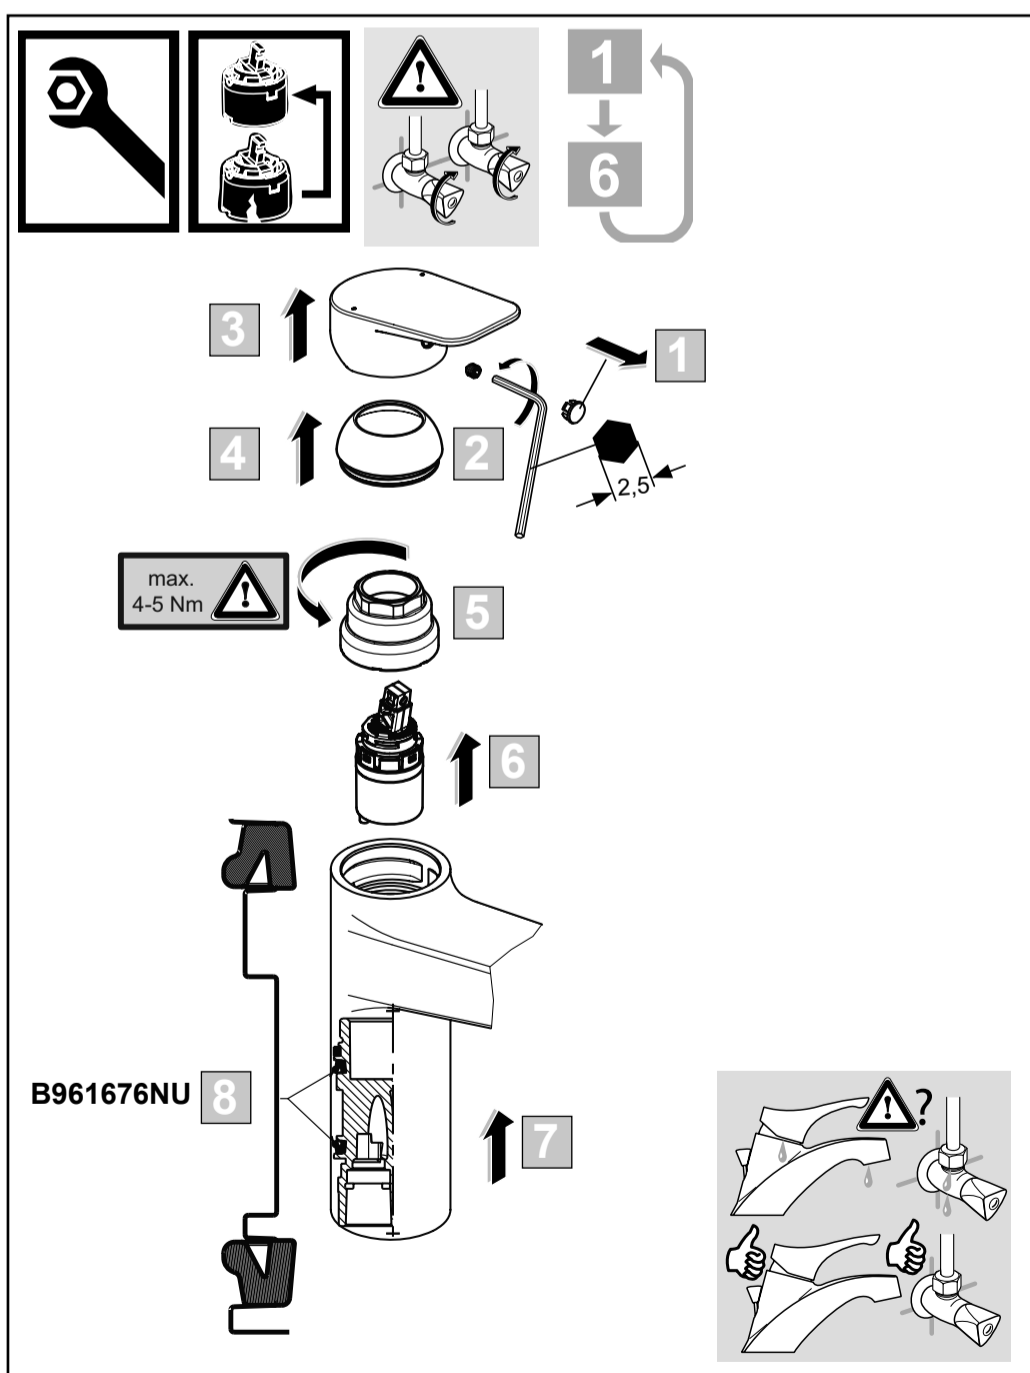

Ordering spares / Ersatzteil - Regelung / Pièces de rechange / Parti di ricambio / Lista de recambios / Onderdelen bestellen (NL/B) / Κωδικοί Ανταλλακτικών / Bestilling af reservedele / Beställning av reservdelar / Bestilling av reservedeler / Резервни части / Запчасти / Części zapasowe / Piese de schimb / Rendelhető alkatrészek / Запасні частини / Резервни делови / Резервни делови / Atsarginių dalių / Tellitavad varuosad / Rezerves daļas / Náhradní díly / Náhradné diely / Yedek parça siparişi / Nadomestni deli

XX = AA, AD,

- 1 - B 961734 XX
- 2 - B 960473 XX
- 3 - B 961677 XX
- 4 - A 861397 NU
- 5 - B 961197 XX - 5L/min
- 5a - A 961625 XX
- 6 - B 960712 XX
- 7 - B 960255 NU
- 8 - B 961676 NU
- 9 - B 960845 NU